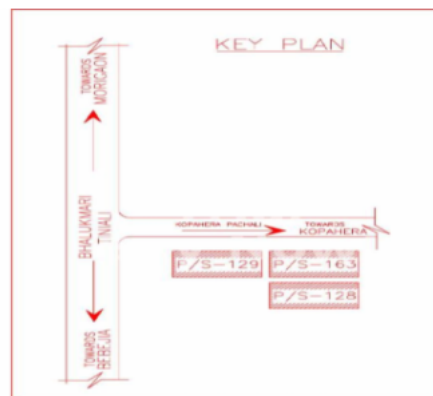

নিৰ্বাচক পঞ্জীয়ন বিষয়াৰ স্বাক্ষৰ

Nazri Naksha

Google Map View

Polling Station Building Front View

ভোটগ্ৰহন কেন্দ্ৰৰ সন্মুখৰ দৃশ্য

Cad View

Key MAP View

1 নাম : চেনীৰাম লাহন পিতাৰ নাম: মানিক লাহন ঘৰ নং : 1 বয়স : 66 লিঙ্গ : পুৰুষ	CCG1354569 ফটো উপলব্ধ	2 নাম : ভানমা বৰা লাহন স্বামীৰ নাম: চেনীৰাম লাহন ঘৰ নং : 1 বয়স : 56 লিঙ্গ : মহিলা	CCG1354570 ফটো উপলব্ধ	3 নাম : কুকিল গৌহাই পিতাৰ নাম: চেনীৰাম লাহন ঘৰ নং : 1 বয়স : 34 লিঙ্গ : পুৰুষ	CCG1362987 ফটো উপলব্ধ
4 নাম : জ্যোতিৰ্ময় গৌহাই পিতাৰ নাম: চেনীৰাম লাহন ঘৰ নং : 1 বয়স : 34 লিঙ্গ : পুৰুষ	CCG1362976 ফটো উপলব্ধ	5 নাম : ভীস্মীতা গৌহাই পিতাৰ নাম: চেনীৰাম লাহন ঘৰ নং : 1 বয়স : 29 লিঙ্গ : মহিলা	CCG0223883 ফটো উপলব্ধ	6 নাম : দুলাৰী দেবী স্বামীৰ নাম: মৃত ভদ্রেস্বৰ নাথ ঘৰ নং : 1 বয়স : 58 লিঙ্গ : মহিলা	CCG1574954 ফটো উপলব্ধ
7 নাম : কল্যান কুমাৰ নাথ পিতাৰ নাম: মৃত ভদ্রেস্বৰ নাথ ঘৰ নং : 1 বয়স : 39 লিঙ্গ : পুৰুষ	CCG0142760 ফটো উপলব্ধ	8 নাম : উৎপল কুমাৰ নাথ পিতাৰ নাম: মৃত ভদ্রেস্বৰ নাথ ঘৰ নং : 1 বয়স : 37 লিঙ্গ : পুৰুষ	CCG0272179 ফটো উপলব্ধ	9 নাম : জোনালী দেবী স্বামীৰ নাম: কল্যান কুমাৰ নাথ ঘৰ নং : 1 বয়স : 33 লিঙ্গ : মহিলা	CCG1188937 ফটো উপলব্ধ
10 নাম : দিপাংকৰ কুমাৰ নাথ মাতৃৰ নাম: দুলাৰী দেবী ঘৰ নং : 1 বয়স : 30 লিঙ্গ : পুৰুষ	CCG0272187 ফটো উপলব্ধ	11 নাম : জোনমনি দেবী স্বামীৰ নাম: উতপল কুমাৰ নাথ ঘৰ নং : 1 বয়স : 28 লিঙ্গ : মহিলা	CCG0434258 ফটো উপলব্ধ	12 নাম : জুৰি মনি দেবী স্বামীৰ নাম: দিপাংকৰ কুমাৰ নাথ ঘৰ নং : 1 বয়স : 21 লিঙ্গ : মহিলা	NIU0114066 ফটো উপলব্ধ
13 নাম : তিলক ডেকা পিতাৰ নাম: শুভাচিং ডেকা ঘৰ নং : 2 বয়স : 51 লিঙ্গ : পুৰুষ	CCG1354605 ফটো উপলব্ধ	14 নাম : দীপমনি ডেকা পিতাৰ নাম: শুভাচিং ডেকা ঘৰ নং : 2 বয়স : 35 লিঙ্গ : পুৰুষ	CCG0047886 ফটো উপলব্ধ	15 নাম : ভদ্রকান্ত বৰা পিতাৰ নাম: নন্দ বৰা ঘৰ নং : 3 বয়স : 65 লিঙ্গ : পুৰুষ	CCG1354616 ফটো উপলব্ধ
16 নাম : অজন্তা সোনোৱাল স্বামীৰ নাম: ভদ্রকান্ত বৰা ঘৰ নং : 3 বয়স : 61 লিঙ্গ : মহিলা	CCG1354627 ফটো উপলব্ধ	17 নাম : বলবল সোনোৱাল স্বামীৰ নাম: অজন্তা সোনোৱাল ঘৰ নং : 3 বয়স : 29 লিঙ্গ : মহিলা	CCG0146613 ফটো উপলব্ধ	18 নাম : ৰিয়ামনি পাটৰ স্বামীৰ নাম: বিশ্বজিৎ ঘৰ নং : 3 বয়স : 23 লিঙ্গ : মহিলা	NIU0059220 ফটো উপলব্ধ
19 নাম : কুলদেব বৰদলৈ পিতাৰ নাম: কুলামনি বৰদলৈ ঘৰ নং : 3 বয়স : 68 লিঙ্গ : পুৰুষ	CCG1363220 ফটো উপলব্ধ	20 নাম : কুসুম বৰদলৈ স্বামীৰ নাম: কুলদেব বৰদলৈ ঘৰ নং : 3 বয়স : 62 লিঙ্গ : মহিলা	CCG1363231 ফটো উপলব্ধ	21 নাম : বিশ্বজিত বৰদলৈ পিতাৰ নাম: কুলদেব বৰদলৈ ঘৰ নং : 3 বয়স : 35 লিঙ্গ : পুৰুষ	CCG1363253 ফটো উপলব্ধ
22 নাম : অঞ্জল জ্যোতি বৰদলৈ পিতাৰ নাম: কুলদেব বৰদলৈ ঘৰ নং : 3 বয়স : 32 লিঙ্গ : পুৰুষ	CCG1363264 ফটো উপলব্ধ	23 নাম : নিৰ ডেকা স্বামীৰ নাম: নিশেশ্বৰ ডেকা ঘৰ নং : 8 বয়স : 66 লিঙ্গ : মহিলা	CCG1354650 ফটো উপলব্ধ	24 নাম : প্ৰাঞ্জল ডেকা পিতাৰ নাম: নিশেশ্বৰ ডেকা ঘৰ নং : 8 বয়স : 41 লিঙ্গ : পুৰুষ	CCG1354661 ফটো উপলব্ধ
25 নাম : ৰুনামনি ডেকা পিতাৰ নাম: প্ৰাঞ্জল ডেকা ঘৰ নং : 8 বয়স : 29 লিঙ্গ : মহিলা	CCG0146043 ফটো উপলব্ধ	26 নাম : মনোমাই ডেকা স্বামীৰ নাম: কালিৰাম ডেকা ঘৰ নং : 6 বয়স : 76 লিঙ্গ : মহিলা	CCG1354694 ফটো উপলব্ধ	27 নাম : চত্ৰচিং ডেকা পিতাৰ নাম: কালিৰাম ডেকা ঘৰ নং : 6 বয়স : 49 লিঙ্গ : পুৰুষ	CCG1354718 ফটো উপলব্ধ
28 নাম : শেৱালী ডেকা স্বামীৰ নাম: চত্ৰচিং ডেকা ঘৰ নং : 6 বয়স : 44 লিঙ্গ : মহিলা	CCG1354730 ফটো উপলব্ধ	29 নাম : পবন ডেকা পিতাৰ নাম: কলিমন ডেকা ঘৰ নং : 9 বয়স : 57 লিঙ্গ : পুৰুষ	CCG1354741 ফটো উপলব্ধ	30 নাম : ঘনকান্তি ডেকা স্বামীৰ নাম: পবন ডেকা ঘৰ নং : 9 বয়স : 49 লিঙ্গ : মহিলা	CCG1354752 ফটো উপলব্ধ