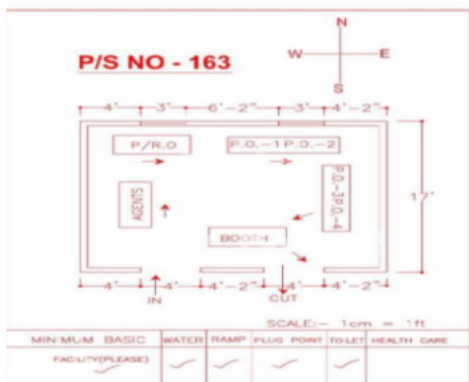

নিৰ্বাচক পঞ্জীয়ন বিষয়াৰ স্বাক্ষৰ

Nazri Naksha

Google Map View

Polling Station Building Front View

ভোটগ্ৰহন কেন্দ্ৰৰ সন্মুখৰ দৃশ্য

Cad View

Key MAP View

1 নাম : চেনীৰাম লাহন পিতাৰ নাম: মানিক লাহন ঘৰ নং : 1 বয়স : 66 লিঙ্গ : পুৰুষ	CCG1354569 ফটো উপলব্ধ	2 নাম : ভানমা বৰা লাহন স্বামীৰ নাম: চেনীৰাম লাহন ঘৰ নং : 1 বয়স : 56 লিঙ্গ : মহিলা	CCG1354570 ফটো উপলব্ধ	3 নাম : কুকিল গৌহাই পিতাৰ নাম: চেনীৰাম লাহন ঘৰ নং : 1 বয়স : 34 লিঙ্গ : পুৰুষ	CCG1362987 ফটো উপলব্ধ
4 নাম : জ্যোতিৰ্ময় গৌহাই পিতাৰ নাম: চেনীৰাম লাহন ঘৰ নং : 1 বয়স : 34 লিঙ্গ : পুৰুষ	CCG1362976 ফটো উপলব্ধ	5 নাম : ভীস্মীতা গৌহাই পিতাৰ নাম: চেনীৰাম লাহন ঘৰ নং : 1 বয়স : 29 লিঙ্গ : মহিলা	CCG0223883 ফটো উপলব্ধ	6 নাম : দুলাৰী দেবী স্বামীৰ নাম: মৃত ভদ্রেস্বৰ নাথ ঘৰ নং : 1 বয়স : 58 লিঙ্গ : মহিলা	CCG1574954 ফটো উপলব্ধ
7 নাম : কল্যান কুমাৰ নাথ পিতাৰ নাম: মৃত ভদ্রেস্বৰ নাথ ঘৰ নং : 1 বয়স : 39 লিঙ্গ : পুৰুষ	CCG0142760 ফটো উপলব্ধ	8 নাম : উৎপল কুমাৰ নাথ পিতাৰ নাম: মৃত ভদ্রেস্বৰ নাথ ঘৰ নং : 1 বয়স : 37 লিঙ্গ : পুৰুষ	CCG0272179 ফটো উপলব্ধ	9 নাম : জোনালী দেবী স্বামীৰ নাম: কল্যান কুমাৰ নাথ ঘৰ নং : 1 বয়স : 33 লিঙ্গ : মহিলা	CCG1188937 ফটো উপলব্ধ
10 নাম : দিপাংকৰ কুমাৰ নাথ মাতৃৰ নাম: দুলাৰী দেবী ঘৰ নং : 1 বয়স : 30 লিঙ্গ : পুৰুষ	CCG0272187 ফটো উপলব্ধ	11 নাম : জোনমনি দেবী স্বামীৰ নাম: উতপল কুমাৰ নাথ ঘৰ নং : 1 বয়স : 28 লিঙ্গ : মহিলা	CCG0434258 ফটো উপলব্ধ	12 নাম : জুৰি মনি দেবী স্বামীৰ নাম: দিপাংকৰ কুমাৰ নাথ ঘৰ নং : 1 বয়স : 21 লিঙ্গ : মহিলা	NIU0114066 ফটো উপলব্ধ
13 নাম : তিলক ডেকা পিতাৰ নাম: শুভাচিং ডেকা ঘৰ নং : 2 বয়স : 51 লিঙ্গ : পুৰুষ	CCG1354605 ফটো উপলব্ধ	14 নাম : দীপমনি ডেকা পিতাৰ নাম: শুভাচিং ডেকা ঘৰ নং : 2 বয়স : 35 লিঙ্গ : পুৰুষ	CCG0047886 ফটো উপলব্ধ	15 নাম : ভদ্রকান্ত বৰা পিতাৰ নাম: নন্দ বৰা ঘৰ নং : 3 বয়স : 65 লিঙ্গ : পুৰুষ	CCG1354616 ফটো উপলব্ধ
16 নাম : অজন্তা সোনোৱাল স্বামীৰ নাম: ভদ্রকান্ত বৰা ঘৰ নং : 3 বয়স : 61 লিঙ্গ : মহিলা	CCG1354627 ফটো উপলব্ধ	17 নাম : বলবল সোনোৱাল স্বামীৰ নাম: অজন্তা সোনোৱাল ঘৰ নং : 3 বয়স : 29 লিঙ্গ : মহিলা	CCG0146613 ফটো উপলব্ধ	18 নাম : ৰিয়ামনি পাটৰ স্বামীৰ নাম: বিশ্বজিৎ ঘৰ নং : 3 বয়স : 23 লিঙ্গ : মহিলা	NIU0059220 ফটো উপলব্ধ
19 নাম : কুলদেব বৰদলৈ পিতাৰ নাম: কুলামনি বৰদলৈ ঘৰ নং : 3 বয়স : 68 লিঙ্গ : পুৰুষ	CCG1363220 ফটো উপলব্ধ	20 নাম : কুসুম বৰদলৈ স্বামীৰ নাম: কুলদেব বৰদলৈ ঘৰ নং : 3 বয়স : 62 লিঙ্গ : মহিলা	CCG1363231 ফটো উপলব্ধ	21 নাম : বিশ্বজিত বৰদলৈ পিতাৰ নাম: কুলদেব বৰদলৈ ঘৰ নং : 3 বয়স : 35 লিঙ্গ : পুৰুষ	CCG1363253 ফটো উপলব্ধ
22 নাম : অঞ্জল জ্যোতি বৰদলৈ পিতাৰ নাম: কুলদেব বৰদলৈ ঘৰ নং : 3 বয়স : 32 লিঙ্গ : পুৰুষ	CCG1363264 ফটো উপলব্ধ	23 নাম : নিৰ ডেকা স্বামীৰ নাম: নিশেশ্বৰ ডেকা ঘৰ নং : 8 বয়স : 66 লিঙ্গ : মহিলা	CCG1354650 ফটো উপলব্ধ	24 নাম : প্ৰাঞ্জল ডেকা পিতাৰ নাম: নিশেশ্বৰ ডেকা ঘৰ নং : 8 বয়স : 41 লিঙ্গ : পুৰুষ	CCG1354661 ফটো উপলব্ধ
25 নাম : ৰুনামনি ডেকা পিতাৰ নাম: প্ৰাঞ্জল ডেকা ঘৰ নং : 8 বয়স : 29 লিঙ্গ : মহিলা	CCG0146043 ফটো উপলব্ধ	26 নাম : মনোমাই ডেকা স্বামীৰ নাম: কালিৰাম ডেকা ঘৰ নং : 6 বয়স : 76 লিঙ্গ : মহিলা	CCG1354694 ফটো উপলব্ধ	27 নাম : চত্ৰচিং ডেকা পিতাৰ নাম: কালিৰাম ডেকা ঘৰ নং : 6 বয়স : 49 লিঙ্গ : পুৰুষ	CCG1354718 ফটো উপলব্ধ
28 নাম : শেৱালী ডেকা স্বামীৰ নাম: চত্ৰচিং ডেকা ঘৰ নং : 6 বয়স : 44 লিঙ্গ : মহিলা	CCG1354730 ফটো উপলব্ধ	29 নাম : পবন ডেকা পিতাৰ নাম: কলিমন ডেকা ঘৰ নং : 9 বয়স : 57 লিঙ্গ : পুৰুষ	CCG1354741 ফটো উপলব্ধ	30 নাম : ঘনকান্তি ডেকা স্বামীৰ নাম: পবন ডেকা ঘৰ নং : 9 বয়স : 49 লিঙ্গ : মহিলা	CCG1354752 ফটো উপলব্ধ