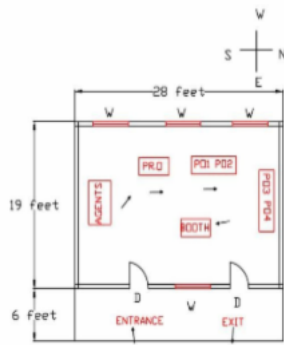

নিৰ্বাচক পঞ্জীয়ন বিষয়াৰ স্বাক্ষৰ

Nazri Naksha

Google Map View

Polling Station Building Front View

ভোটগ্ৰহন কেন্দ্ৰৰ সন্মুখৰ দৃশ্য

Cad View

Key MAP View

1 নাম : শংকৰী বাদ্যকাৰ স্বামীৰ নাম: অমূল্য বাদ্যকাৰ ঘৰ নং : 00 বয়স : 78 লিঙ্গ : মহিলা	CTH2399863 ফটো উপলব্ধ	2 নাম : কমল বাদ্যকাৰ পিতাৰ নাম: অমূল্য বাদ্যকাৰ ঘৰ নং : 00 বয়স : 44 লিঙ্গ : পুৰুষ	CTH2399657 ফটো উপলব্ধ	3 নাম : বুমা বাদ্যকাৰ স্বামীৰ নাম: কমল বাদ্যকাৰ ঘৰ নং : 00 বয়স : 35 লিঙ্গ : মহিলা	CTH2399905 ফটো উপলব্ধ
4 নাম : মেঘালী শইকিয়া বৰা স্বামীৰ নাম: হিমাংকু বৰা ঘৰ নং : 0 বয়স : 26 লিঙ্গ : মহিলা	CTH0375030 ফটো উপলব্ধ	5 নাম : পাহেশ্বৰী দেবী স্বামীৰ নাম: হৰেশ্বৰ নাথ ঘৰ নং : 1 বয়স : 69 লিঙ্গ : মহিলা	CTH3334574 ফটো উপলব্ধ	6 নাম : বলেন চন্দ্ৰ দাস পিতাৰ নাম: মায়াদৰ দাস ঘৰ নং : 1 বয়স : 49 লিঙ্গ : পুৰুষ	CTH0322248 ফটো উপলব্ধ
7 নাম : সঞ্জীৱ নাথ পিতাৰ নাম: হৰেশ্বৰ নাথ ঘৰ নং : 1 বয়স : 44 লিঙ্গ : পুৰুষ	CTH3334596 ফটো উপলব্ধ	8 নাম : প্ৰদীপ কুমাৰ নাথ পিতাৰ নাম: হৰেশ্বৰ নাথ ঘৰ নং : 1 বয়স : 43 লিঙ্গ : পুৰুষ	CTH3334609 ফটো উপলব্ধ	9 নাম : দিত্তী ডেকা স্বামীৰ নাম: বিন্দুমনি তামুলী ঘৰ নং : 1 বয়স : 30 লিঙ্গ : মহিলা	CTH0361030 ফটো উপলব্ধ
10 নাম : টুপ্তিতা দেৱী পিতাৰ নাম: জীতেন নাথ ঘৰ নং : 1 বয়স : 27 লিঙ্গ : মহিলা	CTH0159152 ফটো উপলব্ধ	11 নাম : ভৈৰৱী দেৱী পিতাৰ নাম: জীতেন চন্দ্ৰ নাথ ঘৰ নং : 1 বয়স : 24 লিঙ্গ : মহিলা	CTH0601070 ফটো উপলব্ধ	12 নাম : উজ্জ্বল কুমাৰ দাস পিতাৰ নাম: জীতেন কুমাৰ দাস ঘৰ নং : 1/297 বয়স : 27 লিঙ্গ : পুৰুষ	CTH0362780 ফটো উপলব্ধ
13 নাম : লিলুমাই দেৱী স্বামীৰ নাম: নৰেশ্বৰ নাথ ঘৰ নং : 2 বয়স : 56 লিঙ্গ : মহিলা	CTH3334621 ফটো উপলব্ধ	14 নাম : ৰাজু কুমাৰ নাথ পিতাৰ নাম: নৰেশ্বৰ নাথ ঘৰ নং : 2 বয়স : 42 লিঙ্গ : পুৰুষ	CTH3334632 ফটো উপলব্ধ	15 নাম : নয়নমনি দেৱী স্বামীৰ নাম: ৰাজু নাথ ঘৰ নং : 2 বয়স : 33 লিঙ্গ : মহিলা	CTH0218586 ফটো উপলব্ধ
16 নাম : ৰাজীৱ বৰদলৈ পিতাৰ নাম: মনেশ্বৰ বৰদলৈ ঘৰ নং : 2 বয়স : 27 লিঙ্গ : পুৰুষ	CTH0576728 ফটো উপলব্ধ	17 নাম : ৰাজিৱ বৰদলৈ পিতাৰ নাম: মনেশ্বৰ বৰদলৈ ঘৰ নং : 02 বয়স : 27 লিঙ্গ : পুৰুষ	CTH0611285 ফটো উপলব্ধ	18 নাম : চুমি বৰদলৈ স্বামীৰ নাম: ৰাজীৱ বৰদলৈ ঘৰ নং : 2 বয়স : 25 লিঙ্গ : মহিলা	CTH0578385 ফটো উপলব্ধ
19 নাম : মিনতি দেৱী স্বামীৰ নাম: পিতৰাম নাথ ঘৰ নং : 0 বয়স : 56 লিঙ্গ : মহিলা	CTH3334676 ফটো উপলব্ধ	20 নাম : বিশ্বজিত নাথ পিতাৰ নাম: পিতৰাম নাথ ঘৰ নং : 0 বয়স : 39 লিঙ্গ : পুৰুষ	CTH3334698 ফটো উপলব্ধ	21 নাম : মৃদল কুমাৰ নাথ পিতাৰ নাম: পিতৰাম নাথ ঘৰ নং : 0 বয়স : 38 লিঙ্গ : পুৰুষ	CTH3334701 ফটো উপলব্ধ
22 নাম : অংগনা শইকিয়া পিতাৰ নাম: ডিম্বেশ্বৰ শইকিয়া ঘৰ নং : 8 বয়স : 35 লিঙ্গ : মহিলা	CTH3340985 ফটো উপলব্ধ	23 নাম : অস্মান জ্যোতি শইকীয়া পিতাৰ নাম: দিনেশ চন্দ্ৰ শইকীয়া ঘৰ নং : 4 বয়স : 26 লিঙ্গ : পুৰুষ	CTH2264000 ফটো উপলব্ধ	24 নাম : মামনী দেৱী স্বামীৰ নাম: কমল নাথ ঘৰ নং : 5 বয়স : 64 লিঙ্গ : মহিলা	CTH3334712 ফটো উপলব্ধ
#2 25 নাম : অজিত কুং নাথ পিতাৰ নাম: কমল নাথ ঘৰ নং : 5 বয়স : 49 লিঙ্গ : পুৰুষ	CTH3334723 ফটো উপলব্ধ	#2 26 নাম : বৰ্ণালী দেৱী স্বামীৰ নাম: অজিত কুং নাথ ঘৰ নং : 5 বয়স : 38 লিঙ্গ : মহিলা	CTH0262436 ফটো উপলব্ধ	27 নাম : নৱনিত বৰা পিতাৰ নাম: মিন্টু বৰা ঘৰ নং : 5 বয়স : 29 লিঙ্গ : পুৰুষ	CTH0344259 ফটো উপলব্ধ
28 নাম : নীকি দেৱী মাতৃৰ নাম: মালবিকা দেৱী ঘৰ নং : 5 বয়স : 24 লিঙ্গ : মহিলা	CTH0561969 ফটো উপলব্ধ	E 29 নাম : থানৰাম নাথ পিতাৰ নাম: আছৰৰ নাথ ঘৰ নং : 6 বয়স : 71 লিঙ্গ : পুৰুষ	CTH3334756 ফটো উপলব্ধ	30 নাম : নগেন নাথ পিতাৰ নাম: আছৰৰ নাথ ঘৰ নং : 6 বয়স : 59 লিঙ্গ : পুৰুষ	CTH3334778 ফটো উপলব্ধ