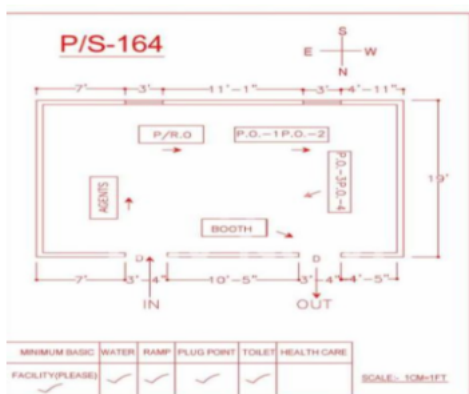

নিৰ্বাচক পঞ্জীয়ন বিষয়াৰ স্বাক্ষৰ

Nazri Naksha

Google Map View

Polling Station Building Front View

ভোটগ্ৰহন কেন্দ্ৰৰ সন্মুখৰ দৃশ্য

Cad View

Key MAP View

1 নাম : অৰুনা প্ৰভা বৰা স্বামীৰ নাম: চেনীৰাম বৰা ঘৰ নং : ১ বয়স : 67 লিঙ্গ : মহিলা	CCG1364574 ফটো উপলব্ধ	2 নাম : গুনেন্দ্র ফুকন পিতাৰ নাম: চেনীৰাম বৰা ঘৰ নং : ১ বয়স : 43 লিঙ্গ : পুৰুষ	CCG1364585 ফটো উপলব্ধ	3 নাম : দেইজী ফুকন পিতাৰ নাম: চেনীৰাম বৰা ঘৰ নং : ১ বয়স : 40 লিঙ্গ : মহিলা	CCG1364596 ফটো উপলব্ধ
4 নাম : শৈলেন্দ্র ফুকন পিতাৰ নাম: চেনীৰাম বৰা ঘৰ নং : ১ বয়স : 38 লিঙ্গ : পুৰুষ	CCG1364609 ফটো উপলব্ধ	5 নাম : দিব্য জ্যোতি ফুকন পিতাৰ নাম: প্ৰবীন ফুকন ঘৰ নং : 5 বয়স : 25 লিঙ্গ : পুৰুষ	NIU0012872 ফটো উপলব্ধ	6 নাম : দিপিকা ফুকন পিতাৰ নাম: প্ৰবীন ফুকন ঘৰ নং : 5 বয়স : 25 লিঙ্গ : মহিলা	NIU0012880 ফটো উপলব্ধ
7 নাম : জিনামনি শইকীয়া বৰা স্বামীৰ নাম: বিজিত কুমাৰ বৰা ঘৰ নং : ৯ বয়স : 29 লিঙ্গ : মহিলা	CCG0319798 ফটো উপলব্ধ	8 নাম : সোনালিকা ফুকন পিতাৰ নাম: বিৰেন ফুকন ঘৰ নং : ১০ বয়স : 26 লিঙ্গ : মহিলা	CCG0319699 ফটো উপলব্ধ	9 নাম : শোভন নাথ পিতাৰ নাম: নাগেশ্বৰ নাথ ঘৰ নং : ১৬ বয়স : 40 লিঙ্গ : পুৰুষ	CCG0198028 ফটো উপলব্ধ
10 নাম : বৰ্ণালী বৰদলৈ স্বামীৰ নাম: শোভন নাথ ঘৰ নং : ১৬ বয়স : 33 লিঙ্গ : মহিলা	CCG0198069 ফটো উপলব্ধ	11 নাম : পিংকু মনি লফং পিতাৰ নাম: হৰেন্দ্ৰ লফং ঘৰ নং : ১৯ বয়স : 27 লিঙ্গ : মহিলা	CCG0319707 ফটো উপলব্ধ	12 নাম : শ্ৰী জয়ন্ত কুমাৰ বৰা পিতাৰ নাম: গনেশ বৰা ঘৰ নং : ২১ বয়স : 27 লিঙ্গ : পুৰুষ	CCG0319608 ফটো উপলব্ধ
13 নাম : অংকু মনি পাতৰ পিতাৰ নাম: চম্পক পাতৰ ঘৰ নং : 21 বয়স : 22 লিঙ্গ : পুৰুষ	NIU0119792 ফটো উপলব্ধ	14 নাম : লেনামালা ডেকা পিতাৰ নাম: প্ৰেমা ডেকা ঘৰ নং : ২২ বয়স : 26 লিঙ্গ : মহিলা	CCG0220426 ফটো উপলব্ধ	15 নাম : দশমী ৰাজবংশী বৰদলৈ স্বামীৰ নাম: ৰাজিব বৰদলৈ ঘৰ নং : 25 বয়স : 33 লিঙ্গ : মহিলা	CCG1364621 ফটো উপলব্ধ
16 নাম : যতীন বৰদলৈ পিতাৰ নাম: সীতাৰাম বৰদলৈ ঘৰ নং : ২৫ বয়স : 31 লিঙ্গ : পুৰুষ	CCG1364610 ফটো উপলব্ধ	17 নাম : শিখামনি বৰদলৈ স্বামীৰ নাম: যতীন বৰদলৈ যতীন বৰদলৈ ঘৰ নং : ২৫ বয়স : 27 লিঙ্গ : মহিলা	CCG0319558 ফটো উপলব্ধ	18 নাম : শ্ৰী জয়মা পাটৰ কোৱৰ স্বামীৰ নাম: শ্ৰী বিজু কোৱৰ ঘৰ নং : ২৭ বয়স : 43 লিঙ্গ : মহিলা	CCG0319566 ফটো উপলব্ধ
19 নাম : চিম্পী বৰদলৈ স্বামীৰ নাম: অংকুৰ জ্যোতি বৰদলৈ ঘৰ নং : 28 বয়স : 28 লিঙ্গ : মহিলা	NIU0033530 ফটো উপলব্ধ	20 নাম : অক্ষয় জ্যোতি বৰদলৈ পিতাৰ নাম: ৰমণী বৰদলৈ ঘৰ নং : ২৮ বয়স : 26 লিঙ্গ : পুৰুষ	CCG0559211 ফটো উপলব্ধ	21 নাম : মিনালী বৰদলৈ স্বামীৰ নাম: শৰত ডেকা ঘৰ নং : 40 বয়স : 28 লিঙ্গ : মহিলা	CCG0319806 ফটো উপলব্ধ
22 নাম : শ্ৰী ত্ৰিবেনী ডেকা পিতাৰ নাম: শ্ৰী বগামনি ডেকা ঘৰ নং : ৪৩ বয়স : 35 লিঙ্গ : মহিলা	CCG0319541 ফটো উপলব্ধ	23 নাম : বিপ্লব ডেকা পিতাৰ নাম: বগামনি ডেকা ঘৰ নং : ৪৩ বয়স : 31 লিঙ্গ : পুৰুষ	CCG1371513 ফটো উপলব্ধ	24 নাম : মনচুম ডেকা স্বামীৰ নাম: কিৰন চন্দ্ৰ ডেকা ঘৰ নং : 46 বয়স : 46 লিঙ্গ : মহিলা	CCG1365022 ফটো উপলব্ধ
25 নাম : মণি কংকনা ডেকা পিতাৰ নাম: অজিত চন্দ্ৰ ডেকা ঘৰ নং : ৪৯ বয়স : 33 লিঙ্গ : মহিলা	CCG1364632 ফটো উপলব্ধ	26 নাম : ডলী শইকীয়া পিতাৰ নাম: হৰিকান্ত শইকীয়া ঘৰ নং : ৫৫ বয়স : 27 লিঙ্গ : মহিলা	CCG0293027 ফটো উপলব্ধ	27 নাম : শ্ৰুতি ভূৰদ্বাজ পিতাৰ নাম: বিতুমনি শৰ্মা ঘৰ নং : 60 বয়স : 25 লিঙ্গ : মহিলা	CCG0319723 ফটো উপলব্ধ
28 নাম : সত্যজিত ডেকা পিতাৰ নাম: প্ৰতাপ ডেকা ঘৰ নং : 61 বয়স : 35 লিঙ্গ : পুৰুষ	CCG1364643 ফটো উপলব্ধ	29 নাম : মামনি ডেকা স্বামীৰ নাম: উজ্জল ডেকা ঘৰ নং : ৬২ বয়স : 41 লিঙ্গ : মহিলা	CCG0319855 ফটো উপলব্ধ	30 নাম : সিদ্ধিৰাম ডেকা পিতাৰ নাম: লালিত ডেকা ঘৰ নং : ৬২ বয়স : 26 লিঙ্গ : পুৰুষ	CCG0257766 ফটো উপলব্ধ