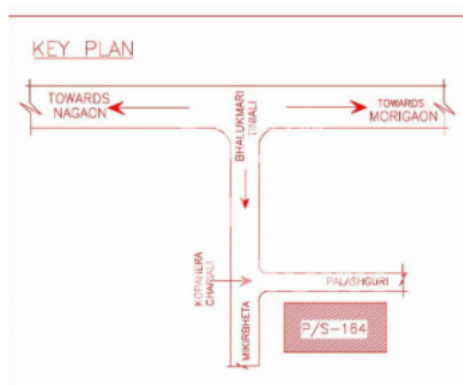

নিৰ্বাচক পঞ্জীয়ন বিষয়াৰ স্বাক্ষৰ

Nazri Naksha

Google Map View

Polling Station Building Front View

ভোটগ্ৰহন কেন্দ্ৰৰ সন্মুখৰ দৃশ্য

Cad View

Key MAP View

1 নাম : অৰুনা প্ৰভা বৰা স্বামীৰ নাম: চেনীৰাম বৰা ঘৰ নং : ১ বয়স : 67 লিঙ্গ : মহিলা	CCG1364574 ফটো উপলব্ধ	2 নাম : গুনেন্দ্র ফুকন পিতাৰ নাম: চেনীৰাম বৰা ঘৰ নং : ১ বয়স : 43 লিঙ্গ : পুৰুষ	CCG1364585 ফটো উপলব্ধ	3 নাম : দেইজী ফুকন পিতাৰ নাম: চেনীৰাম বৰা ঘৰ নং : ১ বয়স : 40 লিঙ্গ : মহিলা	CCG1364596 ফটো উপলব্ধ
4 নাম : শৈলেন্দ্র ফুকন পিতাৰ নাম: চেনীৰাম বৰা ঘৰ নং : ১ বয়স : 38 লিঙ্গ : পুৰুষ	CCG1364609 ফটো উপলব্ধ	5 নাম : দিব্য জ্যোতি ফুকন পিতাৰ নাম: প্ৰবীন ফুকন ঘৰ নং : 5 বয়স : 25 লিঙ্গ : পুৰুষ	NIU0012872 ফটো উপলব্ধ	6 নাম : দিপিকা ফুকন পিতাৰ নাম: প্ৰবীন ফুকন ঘৰ নং : 5 বয়স : 25 লিঙ্গ : মহিলা	NIU0012880 ফটো উপলব্ধ
7 নাম : জিনামনি শইকীয়া বৰা স্বামীৰ নাম: বিজিত কুমাৰ বৰা ঘৰ নং : ৯ বয়স : 29 লিঙ্গ : মহিলা	CCG0319798 ফটো উপলব্ধ	8 নাম : সোনালিকা ফুকন পিতাৰ নাম: বিৰেন ফুকন ঘৰ নং : ১০ বয়স : 26 লিঙ্গ : মহিলা	CCG0319699 ফটো উপলব্ধ	9 নাম : শোভন নাথ পিতাৰ নাম: নাগেশ্বৰ নাথ ঘৰ নং : ১৬ বয়স : 40 লিঙ্গ : পুৰুষ	CCG0198028 ফটো উপলব্ধ
10 নাম : বৰ্ণালী বৰদলৈ স্বামীৰ নাম: শোভন নাথ ঘৰ নং : ১৬ বয়স : 33 লিঙ্গ : মহিলা	CCG0198069 ফটো উপলব্ধ	11 নাম : পিংকু মনি লফং পিতাৰ নাম: হৰেন্দ্ৰ লফং ঘৰ নং : ১৯ বয়স : 27 লিঙ্গ : মহিলা	CCG0319707 ফটো উপলব্ধ	12 নাম : শ্ৰী জয়ন্ত কুমাৰ বৰা পিতাৰ নাম: গনেশ বৰা ঘৰ নং : ২১ বয়স : 27 লিঙ্গ : পুৰুষ	CCG0319608 ফটো উপলব্ধ
13 নাম : অংকু মনি পাতৰ পিতাৰ নাম: চম্পক পাতৰ ঘৰ নং : 21 বয়স : 22 লিঙ্গ : পুৰুষ	NIU0119792 ফটো উপলব্ধ	14 নাম : লেনামালা ডেকা পিতাৰ নাম: প্ৰেমা ডেকা ঘৰ নং : ২২ বয়স : 26 লিঙ্গ : মহিলা	CCG0220426 ফটো উপলব্ধ	15 নাম : দশমী ৰাজবংশী বৰদলৈ স্বামীৰ নাম: ৰাজিব বৰদলৈ ঘৰ নং : 25 বয়স : 33 লিঙ্গ : মহিলা	CCG1364621 ফটো উপলব্ধ
16 নাম : যতীন বৰদলৈ পিতাৰ নাম: সীতাৰাম বৰদলৈ ঘৰ নং : ২৫ বয়স : 31 লিঙ্গ : পুৰুষ	CCG1364610 ফটো উপলব্ধ	17 নাম : শিখামনি বৰদলৈ স্বামীৰ নাম: যতীন বৰদলৈ যতীন বৰদলৈ ঘৰ নং : ২৫ বয়স : 27 লিঙ্গ : মহিলা	CCG0319558 ফটো উপলব্ধ	18 নাম : শ্ৰী জয়মা পাটৰ কোৱৰ স্বামীৰ নাম: শ্ৰী বিজু কোৱৰ ঘৰ নং : ২৭ বয়স : 43 লিঙ্গ : মহিলা	CCG0319566 ফটো উপলব্ধ
19 নাম : চিম্পী বৰদলৈ স্বামীৰ নাম: অংকুৰ জ্যোতি বৰদলৈ ঘৰ নং : 28 বয়স : 28 লিঙ্গ : মহিলা	NIU0033530 ফটো উপলব্ধ	20 নাম : অক্ষয় জ্যোতি বৰদলৈ পিতাৰ নাম: ৰমণী বৰদলৈ ঘৰ নং : ২৮ বয়স : 26 লিঙ্গ : পুৰুষ	CCG0559211 ফটো উপলব্ধ	21 নাম : মিনালী বৰদলৈ স্বামীৰ নাম: শৰত ডেকা ঘৰ নং : 40 বয়স : 28 লিঙ্গ : মহিলা	CCG0319806 ফটো উপলব্ধ
22 নাম : শ্ৰী ত্ৰিবেনী ডেকা পিতাৰ নাম: শ্ৰী বগামনি ডেকা ঘৰ নং : ৪৩ বয়স : 35 লিঙ্গ : মহিলা	CCG0319541 ফটো উপলব্ধ	23 নাম : বিপ্লব ডেকা পিতাৰ নাম: বগামনি ডেকা ঘৰ নং : ৪৩ বয়স : 31 লিঙ্গ : পুৰুষ	CCG1371513 ফটো উপলব্ধ	24 নাম : মনচুম ডেকা স্বামীৰ নাম: কিৰন চন্দ্ৰ ডেকা ঘৰ নং : 46 বয়স : 46 লিঙ্গ : মহিলা	CCG1365022 ফটো উপলব্ধ
25 নাম : মণি কংকনা ডেকা পিতাৰ নাম: অজিত চন্দ্ৰ ডেকা ঘৰ নং : ৪৯ বয়স : 33 লিঙ্গ : মহিলা	CCG1364632 ফটো উপলব্ধ	26 নাম : ডলী শইকীয়া পিতাৰ নাম: হৰিকান্ত শইকীয়া ঘৰ নং : ৫৫ বয়স : 27 লিঙ্গ : মহিলা	CCG0293027 ফটো উপলব্ধ	27 নাম : শ্ৰুতি ভূৰদ্বাজ পিতাৰ নাম: বিতুমনি শৰ্মা ঘৰ নং : 60 বয়স : 25 লিঙ্গ : মহিলা	CCG0319723 ফটো উপলব্ধ
28 নাম : সত্যজিত ডেকা পিতাৰ নাম: প্ৰতাপ ডেকা ঘৰ নং : 61 বয়স : 35 লিঙ্গ : পুৰুষ	CCG1364643 ফটো উপলব্ধ	29 নাম : মামনি ডেকা স্বামীৰ নাম: উজ্জল ডেকা ঘৰ নং : ৬২ বয়স : 41 লিঙ্গ : মহিলা	CCG0319855 ফটো উপলব্ধ	30 নাম : সিদ্ধিৰাম ডেকা পিতাৰ নাম: লালিত ডেকা ঘৰ নং : ৬২ বয়স : 26 লিঙ্গ : পুৰুষ	CCG0257766 ফটো উপলব্ধ