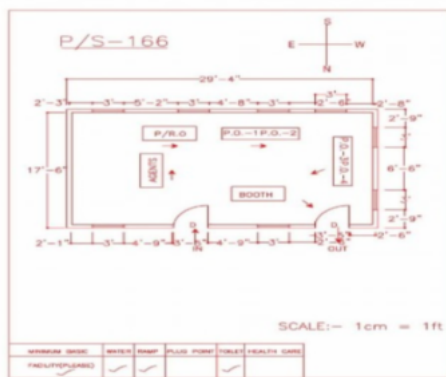

নিৰ্বাচক পঞ্জীয়ন বিষয়াৰ স্বাক্ষৰ

Nazri Naksha

Google Map View

Polling Station Building Front View

ভোটগ্ৰহন কেন্দ্ৰৰ সন্মুখৰ দৃশ্য

Cad View

Key MAP View

1 নাম : বিকি কোঁৱৰ পিতাৰ নাম: ৰামেশ্বৰ কোঁৱৰ ঘৰ নং : 0 বয়স : 23 লিঙ্গ : পুৰুষ	CCG0538835 ফটো উপলব্ধ	2 নাম : মোহন দেউৰজা পিতাৰ নাম: কাতিয়া দেউৰজা ঘৰ নং : 1 বয়স : 57 লিঙ্গ : পুৰুষ	CCG1384561 ফটো উপলব্ধ	3 নাম : হেম প্ৰভা দেউৰজা স্বামীৰ নাম: মোহন দেউৰজা ঘৰ নং : 1 বয়স : 53 লিঙ্গ : মহিলা	CCG1384572 ফটো উপলব্ধ
4 নাম : হিৰক জ্যোতি দেউৰজা পিতাৰ নাম: মোহন দেউৰজা ঘৰ নং : 1 বয়স : 34 লিঙ্গ : পুৰুষ	CCG1384583 ফটো উপলব্ধ	5 নাম : দ্বীপ জ্যোতি দেউৰজা পিতাৰ নাম: মোহন দেউৰজা ঘৰ নং : 1 বয়স : 33 লিঙ্গ : পুৰুষ	CCG0000307 ফটো উপলব্ধ	6 নাম : বন্দিতা দেউৰজা স্বামীৰ নাম: দ্বীপজ্যোতি দেউৰজা ঘৰ নং : 1 বয়স : 31 লিঙ্গ : মহিলা	CCG0497560 ফটো উপলব্ধ
7 নাম : মনোৰমা দেউৰজা স্বামীৰ নাম: হিৰকজ্যোতি দেউৰজা ঘৰ নং : 1 বয়স : 27 লিঙ্গ : মহিলা	CCG0000547 ফটো উপলব্ধ	8 নাম : বিজয় দেউৰজা পিতাৰ নাম: দিনাই দেউৰজা ঘৰ নং : 2 বয়স : 64 লিঙ্গ : পুৰুষ	CCG1384594 ফটো উপলব্ধ	9 নাম : বেবতী দেওৰজা স্বামীৰ নাম: বিজয় দেওৰজা ঘৰ নং : 2 বয়স : 59 লিঙ্গ : মহিলা	CCG1384607 ফটো উপলব্ধ
10 নাম : বকুল দেউৰজা পিতাৰ নাম: বিজয় দেউৰজা ঘৰ নং : 2 বয়স : 41 লিঙ্গ : পুৰুষ	CCG0319509 ফটো উপলব্ধ	11 নাম : বিকাশ দেউৰজা পিতাৰ নাম: বিজয় দেউৰজা ঘৰ নং : 2 বয়স : 32 লিঙ্গ : পুৰুষ	CCG0319517 ফটো উপলব্ধ	12 নাম : চিতেশ্বৰ বৰদলৈ পিতাৰ নাম: পেতুৰাম বৰদলৈ ঘৰ নং : 3 বয়স : 66 লিঙ্গ : পুৰুষ	CCG1384641 ফটো উপলব্ধ
13 নাম : মনিকা বৰদলৈ স্বামীৰ নাম: চিতেশ্বৰ বৰদলৈ ঘৰ নং : 3 বয়স : 54 লিঙ্গ : মহিলা	CCG1384652 ফটো উপলব্ধ	14 নাম : কিশোৰ কুমাৰ বৰদলৈ পিতাৰ নাম: চিতেশ্বৰ বৰদলৈ ঘৰ নং : 3 বয়স : 37 লিঙ্গ : পুৰুষ	CCG1384663 ফটো উপলব্ধ	15 নাম : ৰশ্মি ৰানি বৰদলৈ পিতাৰ নাম: চিতেশ্বৰ বৰদলৈ ঘৰ নং : 3 বয়স : 35 লিঙ্গ : মহিলা	CCG0237776 ফটো উপলব্ধ
16 নাম : ৰিতমনি শইকীয়া স্বামীৰ নাম: কিশোৰ কুমাৰ বৰদলৈ ঘৰ নং : 3 বয়স : 31 লিঙ্গ : মহিলা	NIU0009738 ফটো উপলব্ধ	17 নাম : লিতেশ্বৰ বৰদলৈ পিতাৰ নাম: ৰীৰাসিং বৰদলৈ ঘৰ নং : 8 বয়স : 89 লিঙ্গ : পুৰুষ	CCG1384674 ফটো উপলব্ধ	18 নাম : চানেমাই বৰদলৈ স্বামীৰ নাম: লিতেশ্বৰ বৰদলৈ ঘৰ নং : 8 বয়স : 79 লিঙ্গ : মহিলা	CCG1384685 ফটো উপলব্ধ
19 নাম : স্বপন বৰদলৈ পিতাৰ নাম: লিটেশ্বৰ বৰদলৈ ঘৰ নং : 4 বয়স : 47 লিঙ্গ : পুৰুষ	NIU0010231 ফটো উপলব্ধ	20 নাম : সপ্তমী বৰদলৈ পিতাৰ নাম: লিটেশ্বৰ বৰদলৈ ঘৰ নং : 4 বয়স : 41 লিঙ্গ : মহিলা	NIU0010249 ফটো উপলব্ধ	21 নাম : অনৰাগ ফাংচং পিতাৰ নাম: স্বপন বৰদলৈ ঘৰ নং : 4 বয়স : 24 লিঙ্গ : পুৰুষ	NIU0044701 ফটো উপলব্ধ
22 নাম : উৎপল বৰদলৈ পিতাৰ নাম: ভকত বৰদলৈ ঘৰ নং : 5 বয়স : 56 লিঙ্গ : পুৰুষ	CCG1384732 ফটো উপলব্ধ	23 নাম : সবিতা বৰদলৈ স্বামীৰ নাম: উৎপল বৰদলৈ ঘৰ নং : 5 বয়স : 47 লিঙ্গ : মহিলা	CCG1384743 ফটো উপলব্ধ	24 নাম : অৰ্পন বৰদলৈ পিতাৰ নাম: উতপল বৰদলৈ ঘৰ নং : 5 বয়স : 30 লিঙ্গ : পুৰুষ	CCG0089607 ফটো উপলব্ধ
25 নাম : নিহাৰিকা বৰদলৈ স্বামীৰ নাম: অৰ্পন বৰদলৈ ঘৰ নং : 05 বয়স : 24 লিঙ্গ : মহিলা	CCG0366112 ফটো উপলব্ধ	26 নাম : সব্যাসাচী বৰদলৈ পিতাৰ নাম: উতপল বৰদলৈ ঘৰ নং : 5 বয়স : 23 লিঙ্গ : পুৰুষ	NIU0009514 ফটো উপলব্ধ	27 নাম : যোগেমাই দেউৰজা স্বামীৰ নাম: ফনিধৰ দেউৰজা ঘৰ নং : 6 বয়স : 54 লিঙ্গ : মহিলা	CCG1384765 ফটো উপলব্ধ
28 নাম : মিন্টু দেউৰজা পিতাৰ নাম: ফণীধৰ দেউৰজা ঘৰ নং : 6 বয়স : 53 লিঙ্গ : পুৰুষ	CCG1384776 ফটো উপলব্ধ	29 নাম : প্ৰণীতা বৰদলৈ স্বামীৰ নাম: মিন্টু দেউৰজা ঘৰ নং : 6 বয়স : 34 লিঙ্গ : মহিলা	CCG0094227 ফটো উপলব্ধ	30 নাম : লীলাধৰ দেউৰজা পিতাৰ নাম: বেঙা দেউৰজা ঘৰ নং : 9 বয়স : 65 লিঙ্গ : পুৰুষ	CCG1384798 ফটো উপলব্ধ