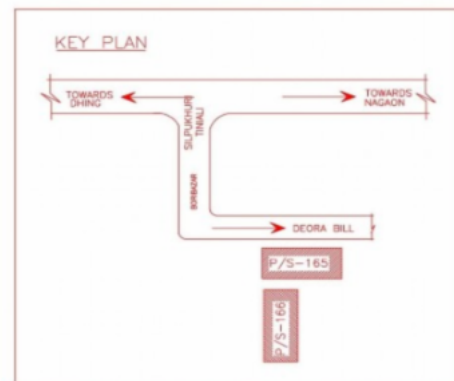

নিৰ্বাচক পঞ্জীয়ন বিষয়াৰ স্বাক্ষৰ

Nazri Naksha

Google Map View

Polling Station Building Front View

ভোটগ্ৰহন কেন্দ্ৰৰ সন্মুখৰ দৃশ্য

Cad View

Key MAP View

1 নাম : বিকি কোঁৱৰ পিতাৰ নাম: ৰামেশ্বৰ কোঁৱৰ ঘৰ নং : 0 বয়স : 23 লিঙ্গ : পুৰুষ	CCG0538835 ফটো উপলব্ধ	2 নাম : মোহন দেউৰজা পিতাৰ নাম: কাতিয়া দেউৰজা ঘৰ নং : 1 বয়স : 57 লিঙ্গ : পুৰুষ	CCG1384561 ফটো উপলব্ধ	3 নাম : হেম প্ৰভা দেউৰজা স্বামীৰ নাম: মোহন দেউৰজা ঘৰ নং : 1 বয়স : 53 লিঙ্গ : মহিলা	CCG1384572 ফটো উপলব্ধ
4 নাম : হিৰক জ্যোতি দেউৰজা পিতাৰ নাম: মোহন দেউৰজা ঘৰ নং : 1 বয়স : 34 লিঙ্গ : পুৰুষ	CCG1384583 ফটো উপলব্ধ	5 নাম : দ্বীপ জ্যোতি দেউৰজা পিতাৰ নাম: মোহন দেউৰজা ঘৰ নং : 1 বয়স : 33 লিঙ্গ : পুৰুষ	CCG0000307 ফটো উপলব্ধ	6 নাম : বন্দিতা দেউৰজা স্বামীৰ নাম: দ্বীপজ্যোতি দেউৰজা ঘৰ নং : 1 বয়স : 31 লিঙ্গ : মহিলা	CCG0497560 ফটো উপলব্ধ
7 নাম : মনোৰমা দেউৰজা স্বামীৰ নাম: হিৰকজ্যোতি দেউৰজা ঘৰ নং : 1 বয়স : 27 লিঙ্গ : মহিলা	CCG0000547 ফটো উপলব্ধ	8 নাম : বিজয় দেউৰজা পিতাৰ নাম: দিনাই দেউৰজা ঘৰ নং : 2 বয়স : 64 লিঙ্গ : পুৰুষ	CCG1384594 ফটো উপলব্ধ	9 নাম : বেবতী দেওৰজা স্বামীৰ নাম: বিজয় দেওৰজা ঘৰ নং : 2 বয়স : 59 লিঙ্গ : মহিলা	CCG1384607 ফটো উপলব্ধ
10 নাম : বকুল দেউৰজা পিতাৰ নাম: বিজয় দেউৰজা ঘৰ নং : 2 বয়স : 41 লিঙ্গ : পুৰুষ	CCG0319509 ফটো উপলব্ধ	11 নাম : বিকাশ দেউৰজা পিতাৰ নাম: বিজয় দেউৰজা ঘৰ নং : 2 বয়স : 32 লিঙ্গ : পুৰুষ	CCG0319517 ফটো উপলব্ধ	12 নাম : চিতেশ্বৰ বৰদলৈ পিতাৰ নাম: পেতুৰাম বৰদলৈ ঘৰ নং : 3 বয়স : 66 লিঙ্গ : পুৰুষ	CCG1384641 ফটো উপলব্ধ
13 নাম : মনিকা বৰদলৈ স্বামীৰ নাম: চিতেশ্বৰ বৰদলৈ ঘৰ নং : 3 বয়স : 54 লিঙ্গ : মহিলা	CCG1384652 ফটো উপলব্ধ	14 নাম : কিশোৰ কুমাৰ বৰদলৈ পিতাৰ নাম: চিতেশ্বৰ বৰদলৈ ঘৰ নং : 3 বয়স : 37 লিঙ্গ : পুৰুষ	CCG1384663 ফটো উপলব্ধ	15 নাম : ৰশ্মি ৰানি বৰদলৈ পিতাৰ নাম: চিতেশ্বৰ বৰদলৈ ঘৰ নং : 3 বয়স : 35 লিঙ্গ : মহিলা	CCG0237776 ফটো উপলব্ধ
16 নাম : ৰিতমনি শইকীয়া স্বামীৰ নাম: কিশোৰ কুমাৰ বৰদলৈ ঘৰ নং : 3 বয়স : 31 লিঙ্গ : মহিলা	NIU0009738 ফটো উপলব্ধ	17 নাম : লিতেশ্বৰ বৰদলৈ পিতাৰ নাম: ৰীৰাসিং বৰদলৈ ঘৰ নং : 8 বয়স : 89 লিঙ্গ : পুৰুষ	CCG1384674 ফটো উপলব্ধ	18 নাম : চানেমাই বৰদলৈ স্বামীৰ নাম: লিতেশ্বৰ বৰদলৈ ঘৰ নং : 8 বয়স : 79 লিঙ্গ : মহিলা	CCG1384685 ফটো উপলব্ধ
19 নাম : স্বপন বৰদলৈ পিতাৰ নাম: লিটেশ্বৰ বৰদলৈ ঘৰ নং : 4 বয়স : 47 লিঙ্গ : পুৰুষ	NIU0010231 ফটো উপলব্ধ	20 নাম : সপ্তমী বৰদলৈ পিতাৰ নাম: লিটেশ্বৰ বৰদলৈ ঘৰ নং : 4 বয়স : 41 লিঙ্গ : মহিলা	NIU0010249 ফটো উপলব্ধ	21 নাম : অনৰাগ ফাংচং পিতাৰ নাম: স্বপন বৰদলৈ ঘৰ নং : 4 বয়স : 24 লিঙ্গ : পুৰুষ	NIU0044701 ফটো উপলব্ধ
22 নাম : উৎপল বৰদলৈ পিতাৰ নাম: ভকত বৰদলৈ ঘৰ নং : 5 বয়স : 56 লিঙ্গ : পুৰুষ	CCG1384732 ফটো উপলব্ধ	23 নাম : সবিতা বৰদলৈ স্বামীৰ নাম: উৎপল বৰদলৈ ঘৰ নং : 5 বয়স : 47 লিঙ্গ : মহিলা	CCG1384743 ফটো উপলব্ধ	24 নাম : অৰ্পন বৰদলৈ পিতাৰ নাম: উতপল বৰদলৈ ঘৰ নং : 5 বয়স : 30 লিঙ্গ : পুৰুষ	CCG0089607 ফটো উপলব্ধ
25 নাম : নিহাৰিকা বৰদলৈ স্বামীৰ নাম: অৰ্পন বৰদলৈ ঘৰ নং : 05 বয়স : 24 লিঙ্গ : মহিলা	CCG0366112 ফটো উপলব্ধ	26 নাম : সব্যাসাচী বৰদলৈ পিতাৰ নাম: উতপল বৰদলৈ ঘৰ নং : 5 বয়স : 23 লিঙ্গ : পুৰুষ	NIU0009514 ফটো উপলব্ধ	27 নাম : যোগেমাই দেউৰজা স্বামীৰ নাম: ফনিধৰ দেউৰজা ঘৰ নং : 6 বয়স : 54 লিঙ্গ : মহিলা	CCG1384765 ফটো উপলব্ধ
28 নাম : মিন্টু দেউৰজা পিতাৰ নাম: ফণীধৰ দেউৰজা ঘৰ নং : 6 বয়স : 53 লিঙ্গ : পুৰুষ	CCG1384776 ফটো উপলব্ধ	29 নাম : প্ৰণীতা বৰদলৈ স্বামীৰ নাম: মিন্টু দেউৰজা ঘৰ নং : 6 বয়স : 34 লিঙ্গ : মহিলা	CCG0094227 ফটো উপলব্ধ	30 নাম : লীলাধৰ দেউৰজা পিতাৰ নাম: বেঙা দেউৰজা ঘৰ নং : 9 বয়স : 65 লিঙ্গ : পুৰুষ	CCG1384798 ফটো উপলব্ধ