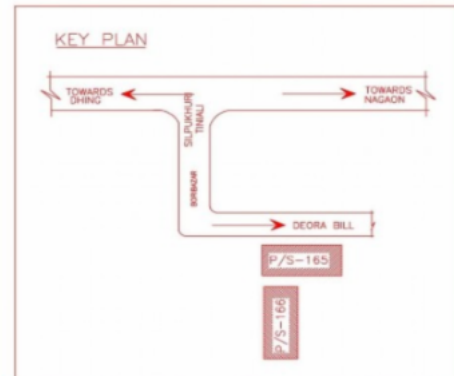

Key MAP View