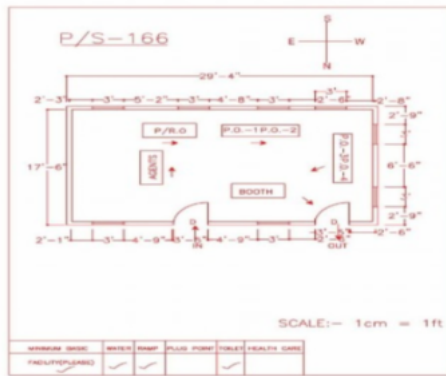

নিৰ্বাচক পঞ্জীয়ন বিষয়াৰ স্বাক্ষৰ

Nazri Naksha

Google Map View

Polling Station Building Front View

ভোটগ্ৰহন কেন্দ্ৰৰ সন্মুখৰ দৃশ্য

Cad View

Key MAP View

1 নাম : পবন সেনাপতি পিতাৰ নাম: মলেশ্বৰ সেনাপতি ঘৰ নং : ৭৫ বয়স : 63 লিঙ্গ : পুৰুষ	CCG1417409 ফটো উপলব্ধ	2 নাম : এপাহি সেনাপতি স্বামীৰ নাম: পবন সেনাপতি ঘৰ নং : ৭৫ বয়স : 56 লিঙ্গ : মহিলা	CCG1417410 ফটো উপলব্ধ	3 নাম : বাকেশ সেনাপতি পিতাৰ নাম: পবন সেনাপতি ঘৰ নং : ৭৫ বয়স : 42 লিঙ্গ : পুৰুষ	CCG1417421 ফটো উপলব্ধ
4 নাম : সুদাস সেনাপতি পিতাৰ নাম: পবন সেনাপতি ঘৰ নং : ৭৫ বয়স : 39 লিঙ্গ : পুৰুষ	CCG1417432 ফটো উপলব্ধ	5 নাম : স্মিতা সেনাপতি পিতাৰ নাম: পবন সেনাপতি ঘৰ নং : ৭৫ বয়স : 38 লিঙ্গ : মহিলা	CCG1417443 ফটো উপলব্ধ	6 নাম : চায়াৰানী বৰা স্বামীৰ নাম: বাকেশ সেনাপতি ঘৰ নং : ৭৫ বয়স : 36 লিঙ্গ : মহিলা	CCG0144907 ফটো উপলব্ধ
7 নাম : বৃণমনি দেউৰজা সেনাপতি স্বামীৰ নাম: সুদাস সেনাপতি ঘৰ নং : ৭৫ বয়স : 32 লিঙ্গ : মহিলা	CCG0144949 ফটো উপলব্ধ	8 নাম : সফুৰা সেনাপতি পিতাৰ নাম: পবন সেনাপতি ঘৰ নং : ৭৫ বয়স : 29 লিঙ্গ : মহিলা	CCG0144956 ফটো উপলব্ধ	9 নাম : বৃপালি দেউৰজা দেউৰী স্বামীৰ নাম: বৰ্জনী দেউৰী ঘৰ নং : ৭৬ বয়স : 53 লিঙ্গ : মহিলা	CCG1417465 ফটো উপলব্ধ
10 নাম : বৰ্জনি কান্ত দেউৰী পিতাৰ নাম: ফটিক চন্দ্ৰ দেউৰী ঘৰ নং : ৭৬ বয়স : 48 লিঙ্গ : পুৰুষ	CCG1417454 ফটো উপলব্ধ	11 নাম : নিৰলা দেউৰজা স্বামীৰ নাম: মৃত লৰেশ্বৰ দেউৰজা ঘৰ নং : ৭৭ বয়স : 71 লিঙ্গ : মহিলা	CCG0157255 ফটো উপলব্ধ	12 নাম : পুনিমা দেউৰজা স্বামীৰ নাম: মৃত লৰেশ্বৰ দেউৰজা ঘৰ নং : ৭৭ বয়স : 51 লিঙ্গ : মহিলা	CCG0157222 ফটো উপলব্ধ
13 নাম : পদন্য দেউৰজা মাতৃৰ নাম: পূৰ্ণিমা দেউৰজা ঘৰ নং : ৭৭ বয়স : 28 লিঙ্গ : পুৰুষ	CCG0560565 ফটো উপলব্ধ	14 নাম : জীবন দেউৰজা পিতাৰ নাম: ভৈলেকা দেউৰজা ঘৰ নং : ৭৮ বয়স : 64 লিঙ্গ : পুৰুষ	CCG1417501 ফটো উপলব্ধ	15 নাম : ফুলেমাই দেউৰজা স্বামীৰ নাম: জীবন দেউৰজা ঘৰ নং : ৭৮ বয়স : 59 লিঙ্গ : মহিলা	CCG1417512 ফটো উপলব্ধ
16 নাম : ধৰ্মেন্দ্ৰ দেউৰজা পিতাৰ নাম: জীবন দেউৰজা ঘৰ নং : ৭৮ বয়স : 47 লিঙ্গ : পুৰুষ	CCG1417523 ফটো উপলব্ধ	17 নাম : ধন্তি দেউৰজা পিতাৰ নাম: জীবন দেউৰজা ঘৰ নং : ৭৮ বয়স : 43 লিঙ্গ : পুৰুষ	CCG1417534 ফটো উপলব্ধ	18 নাম : আৰতি দেউৰজা স্বামীৰ নাম: ধৰ্মেন্দ্ৰ দেউৰজা ঘৰ নং : ৭৮ বয়স : 42 লিঙ্গ : মহিলা	CCG1417556 ফটো উপলব্ধ
19 নাম : অৰিণা দেউৰজা স্বামীৰ নাম: ধন্তি দেউৰজা ঘৰ নং : ৭৮ বয়স : 41 লিঙ্গ : মহিলা	CCG1417545 ফটো উপলব্ধ	20 নাম : অদিতি দেউৰজা পিতাৰ নাম: জীবন দেউৰজা ঘৰ নং : ৭৮ বয়স : 39 লিঙ্গ : মহিলা	CCG1417567 ফটো উপলব্ধ	21 নাম : প্ৰতক্ষ্য দেউৰজা পিতাৰ নাম: ধৰ্মেন্দ্ৰ দেউৰজা ঘৰ নং : 78 বয়স : 26 লিঙ্গ : পুৰুষ	CCG0311571 ফটো উপলব্ধ
22 নাম : পল্লবী মছৰং পিতাৰ নাম: ধন্তি দেউৰজা ঘৰ নং : ৭৮ বয়স : 23 লিঙ্গ : মহিলা	CCG0538231 ফটো উপলব্ধ	23 নাম : প্ৰবাল মছৰং পিতাৰ নাম: ধৰ্মেন্দ্ৰ দেউৰজা ঘৰ নং : 78 বয়স : 23 লিঙ্গ : পুৰুষ	CCG0538314 ফটো উপলব্ধ	S 24 নাম : প্ৰভাত দেউৰজা পিতাৰ নাম: টিপেন্দ্ৰ দেউৰজা ঘৰ নং : ৭৯ বয়স : ৩৩ লিঙ্গ : পুৰুষ	CCG1417578 ফটো উপলব্ধ
25 নাম : যমুনা দেবী স্বামীৰ নাম: প্ৰভাত চন্দ্ৰ দেউৰজা ঘৰ নং : 79 বয়স : 68 লিঙ্গ : মহিলা	NIU0033019 ফটো উপলব্ধ	26 নাম : চিনপ্ৰভা পাটৰ দেউৰজা স্বামীৰ নাম: বিমান দেউৰজা ঘৰ নং : ৭৯ বয়স : 47 লিঙ্গ : মহিলা	CCG1417603 ফটো উপলব্ধ	27 নাম : বিমান দেউৰজা পিতাৰ নাম: প্ৰভাত দেউৰজা ঘৰ নং : ৭৯ বয়স : 47 লিঙ্গ : পুৰুষ	CCG1417590 ফটো উপলব্ধ
28 নাম : মাখন দেউৰজা পিতাৰ নাম: প্ৰভাত দেউৰজা ঘৰ নং : ৭৯ বয়স : 44 লিঙ্গ : পুৰুষ	CCG1417614 ফটো উপলব্ধ	29 নাম : মুকুন্দ দেউৰজা পিতাৰ নাম: প্ৰভাত দেউৰজা ঘৰ নং : ৭৯ বয়স : 43 লিঙ্গ : পুৰুষ	CCG1417636 ফটো উপলব্ধ	30 নাম : সত্যৱতী দেউৰজা স্বামীৰ নাম: মাখন দেউৰজা ঘৰ নং : ৭৯ বয়স : 41 লিঙ্গ : মহিলা	CCG1417625 ফটো উপলব্ধ