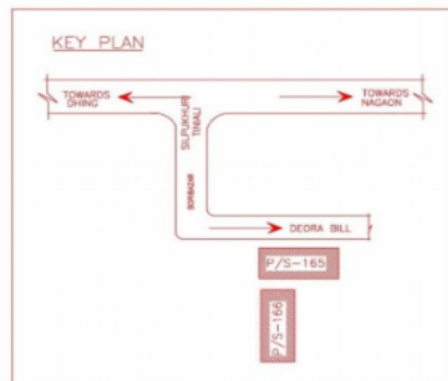

নিৰ্বাচক পঞ্জীয়ন বিষয়াৰ স্বাক্ষৰ

Nazri Naksha

Google Map View

Polling Station Building Front View

ভোটগ্ৰন্থন কেন্দ্ৰৰ সন্মুখৰ দৃশ্য

Cad View

Key MAP View

1 নাম : পেঞ্চী বৰদলৈ স্বামীৰ নাম : অংকুৰ বৰদলৈ ঘৰ নং : 41 বয়স : 27 লিঙ্গ : মহিলা	NIU0044909 ফটো উপলব্ধ	2 নাম : প্ৰনৱ পাটৰ পিতাৰ নাম : অনিল পাটৰ ঘৰ নং : 42 বয়স : 37 লিঙ্গ : পুৰুষ	CCG1625601 ফটো উপলব্ধ	3 নাম : অনিৰুদ্ধ পাতৰ পিতাৰ নাম : পুৰেন্দ্ৰ পাতৰ ঘৰ নং : 103 বয়স : 35 লিঙ্গ : পুৰুষ	NIU0045161 ফটো উপলব্ধ
4 নাম : জিনা পাতৰ স্বামীৰ নাম : অনিৰুদ্ধ পাতৰ ঘৰ নং : 103 বয়স : 30 লিঙ্গ : মহিলা	NIU0045146 ফটো উপলব্ধ	5 নাম : পৰীক্ষিত বৰদলৈ পিতাৰ নাম : বলেন বৰদলৈ ঘৰ নং : 120 বয়স : 33 লিঙ্গ : পুৰুষ	CCG0052837 ফটো উপলব্ধ	E 6 নাম : কেশব বৰদলৈ পিতাৰ নাম : ভূমিধৰ বৰদলৈ ঘৰ নং : 186 বয়স : 64 লিঙ্গ : পুৰুষ	CCG1390223 ফটো উপলব্ধ
7 নাম : ফুলমাই বৰদলৈ স্বামীৰ নাম : কেশব বৰদলৈ ঘৰ নং : 186 বয়স : 54 লিঙ্গ : মহিলা	CCG1390234 ফটো উপলব্ধ	8 নাম : উপানন্দ বৰদলৈ পিতাৰ নাম : কেশৱ বৰদলৈ ঘৰ নং : 146 বয়স : 34 লিঙ্গ : পুৰুষ	NIU0009464 ফটো উপলব্ধ	9 নাম : মিতালী বৰদলৈ স্বামীৰ নাম : উপানন্দ বৰদলৈ ঘৰ নং : 186 বয়স : 30 লিঙ্গ : মহিলা	CCG0440230 ফটো উপলব্ধ
10 নাম : টুনটুন বৰদলৈ পিতাৰ নাম : কেশৱ বৰদলৈ ঘৰ নং : 186 বয়স : 29 লিঙ্গ : পুৰুষ	CCG0022657 ফটো উপলব্ধ	E 11 নাম : গোপেশ্বৰ বৰদলৈ পিতাৰ নাম : তথাখাবৰীয়া বৰদলৈ ঘৰ নং : 186 বয়স : 69 লিঙ্গ : পুৰুষ	CCG1390289 ফটো উপলব্ধ	E 12 নাম : পুনিমাই বৰদলৈ পিতাৰ নাম : গোপেশ্বৰ বৰদলৈ ঘৰ নং : 186 বয়স : 61 লিঙ্গ : মহিলা	CCG1390290 ফটো উপলব্ধ
#2 13 নাম : পানীৰাম বৰদলৈ পিতাৰ নাম : গোপেশ্বৰ বৰদলৈ ঘৰ নং : 148 বয়স : 48 লিঙ্গ : পুৰুষ	CCG1390303 ফটো উপলব্ধ	14 নাম : অজন্তা বৰদলৈ পিতাৰ নাম : গোপেশ্বৰ বৰদলৈ ঘৰ নং : 186 বয়স : 45 লিঙ্গ : মহিলা	CCG1390314 ফটো উপলব্ধ	15 নাম : মালা বৰদলৈ স্বামীৰ নাম : নয়নজ্যোতি বৰদলৈ ঘৰ নং : 148 বয়স : 28 লিঙ্গ : মহিলা	NIU0146936 ফটো উপলব্ধ
16 নাম : নয়নজ্যোতি বৰদলৈ পিতাৰ নাম : পানীৰাম বৰদলৈ ঘৰ নং : 186 বয়স : 27 লিঙ্গ : পুৰুষ	CCG0319491 ফটো উপলব্ধ	17 নাম : বামকৃষ্ণ বৰদলৈ পিতাৰ নাম : পানীৰাম বৰদলৈ ঘৰ নং : 148 বয়স : 23 লিঙ্গ : পুৰুষ	NIU0113779 ফটো উপলব্ধ	18 নাম : মিলন বৰদলৈ পিতাৰ নাম : পানীৰাম বৰদলৈ ঘৰ নং : 148 বয়স : 23 লিঙ্গ : পুৰুষ	NIU0117150 ফটো উপলব্ধ
19 নাম : মিহিৰাম বৰদলৈ পিতাৰ নাম : গোপেশ্বৰ বৰদলৈ ঘৰ নং : 186 বয়স : 54 লিঙ্গ : পুৰুষ	CCG1390325 ফটো উপলব্ধ	20 নাম : মোহিনী বৰদলৈ স্বামীৰ নাম : মিহিৰাম বৰদলৈ ঘৰ নং : 186 বয়স : 49 লিঙ্গ : মহিলা	CCG1390336 ফটো উপলব্ধ	21 নাম : বুমা বৰদলৈ পিতাৰ নাম : চেনীৰাম কচ ঘৰ নং : 149 বয়স : 31 লিঙ্গ : মহিলা	NIU0045385 ফটো উপলব্ধ
22 নাম : নিতুল বৰদলৈ পিতাৰ নাম : মিহিৰাম বৰদলৈ ঘৰ নং : 149 বয়স : 27 লিঙ্গ : পুৰুষ	NIU0045393 ফটো উপলব্ধ	23 নাম : খগেন বৰদলৈ পিতাৰ নাম : ভদেন বৰদলৈ ঘৰ নং : 150 বয়স : 59 লিঙ্গ : পুৰুষ	CCG1390347 ফটো উপলব্ধ	24 নাম : ৰেখা বৰদলৈ স্বামীৰ নাম : খগেন বৰদলৈ ঘৰ নং : 150 বয়স : 50 লিঙ্গ : মহিলা	CCG1390358 ফটো উপলব্ধ
25 নাম : সন্তৰাম বৰদলৈ পিতাৰ নাম : খগেন বৰদলৈ ঘৰ নং : 150 বয়স : 31 লিঙ্গ : পুৰুষ	CCG0024836 ফটো উপলব্ধ	26 নাম : শ্ৰেণী বৰদলৈ স্বামীৰ নাম : সন্তৰাম বৰদলৈ ঘৰ নং : 150 বয়স : 27 লিঙ্গ : মহিলা	CCG0319350 ফটো উপলব্ধ	S 27 নাম : অনপমজিত কচ পিতাৰ নাম : দিগন্ত সেনাপতি ঘৰ নং : 150 বয়স : 26 লিঙ্গ : পুৰুষ	CCG0319368 ফটো উপলব্ধ
28 নাম : পৰ্বী বৰদলৈ পিতাৰ নাম : খগেন বৰদলৈ ঘৰ নং : 150 বয়স : 20 লিঙ্গ : মহিলা	NIU0084848 ফটো উপলব্ধ	29 নাম : শকুন্তলা বৰদলৈ পিতাৰ নাম : খগেন বৰদলৈ ঘৰ নং : 150 বয়স : 19 লিঙ্গ : মহিলা	NIU0114629 ফটো উপলব্ধ	E 30 নাম : কমলেশ্বৰী বৰদলৈ স্বামীৰ নাম : খগেন বৰদলৈ ঘৰ নং : 150 বয়স : 59 লিঙ্গ : মহিলা	CCG1390381 ফটো উপলব্ধ