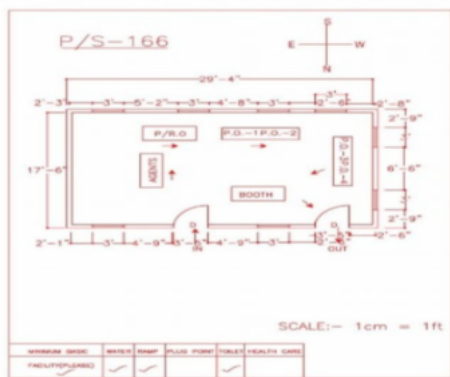

নিৰ্বাচক পঞ্জীয়ন বিষয়াৰ স্বাক্ষৰ

Nazri Naksha

Google Map View

Polling Station Building Front View

ভোটগ্ৰন্থন কেন্দ্ৰৰ সন্মুখৰ দৃশ্য

Cad View

Key MAP View

1 নাম : পেঞ্চী বৰদলৈ স্বামীৰ নাম : অংকুৰ বৰদলৈ ঘৰ নং : 41 বয়স : 27 লিঙ্গ : মহিলা	NIU0044909 ফটো উপলব্ধ	2 নাম : প্ৰনৱ পাটৰ পিতাৰ নাম : অনিল পাটৰ ঘৰ নং : 42 বয়স : 37 লিঙ্গ : পুৰুষ	CCG1625601 ফটো উপলব্ধ	3 নাম : অনিৰুদ্ধ পাতৰ পিতাৰ নাম : পুৰেন্দ্ৰ পাতৰ ঘৰ নং : 103 বয়স : 35 লিঙ্গ : পুৰুষ	NIU0045161 ফটো উপলব্ধ
4 নাম : জিনা পাতৰ স্বামীৰ নাম : অনিৰুদ্ধ পাতৰ ঘৰ নং : 103 বয়স : 30 লিঙ্গ : মহিলা	NIU0045146 ফটো উপলব্ধ	5 নাম : পৰীক্ষিত বৰদলৈ পিতাৰ নাম : বলেন বৰদলৈ ঘৰ নং : 120 বয়স : 33 লিঙ্গ : পুৰুষ	CCG0052837 ফটো উপলব্ধ	E 6 নাম : কেশব বৰদলৈ পিতাৰ নাম : ভূমিধৰ বৰদলৈ ঘৰ নং : 186 বয়স : 64 লিঙ্গ : পুৰুষ	CCG1390223 ফটো উপলব্ধ
7 নাম : ফুলমাই বৰদলৈ স্বামীৰ নাম : কেশব বৰদলৈ ঘৰ নং : 186 বয়স : 54 লিঙ্গ : মহিলা	CCG1390234 ফটো উপলব্ধ	8 নাম : উপানন্দ বৰদলৈ পিতাৰ নাম : কেশৱ বৰদলৈ ঘৰ নং : 146 বয়স : 34 লিঙ্গ : পুৰুষ	NIU0009464 ফটো উপলব্ধ	9 নাম : মিতালী বৰদলৈ স্বামীৰ নাম : উপানন্দ বৰদলৈ ঘৰ নং : 186 বয়স : 30 লিঙ্গ : মহিলা	CCG0440230 ফটো উপলব্ধ
10 নাম : টুনটুন বৰদলৈ পিতাৰ নাম : কেশৱ বৰদলৈ ঘৰ নং : 186 বয়স : 29 লিঙ্গ : পুৰুষ	CCG0022657 ফটো উপলব্ধ	E 11 নাম : গোপেশ্বৰ বৰদলৈ পিতাৰ নাম : তথাখাবৰীয়া বৰদলৈ ঘৰ নং : 186 বয়স : 69 লিঙ্গ : পুৰুষ	CCG1390289 ফটো উপলব্ধ	E 12 নাম : পুনিমাই বৰদলৈ পিতাৰ নাম : গোপেশ্বৰ বৰদলৈ ঘৰ নং : 186 বয়স : 61 লিঙ্গ : মহিলা	CCG1390290 ফটো উপলব্ধ
#2 13 নাম : পানীৰাম বৰদলৈ পিতাৰ নাম : গোপেশ্বৰ বৰদলৈ ঘৰ নং : 148 বয়স : 48 লিঙ্গ : পুৰুষ	CCG1390303 ফটো উপলব্ধ	14 নাম : অজন্তা বৰদলৈ পিতাৰ নাম : গোপেশ্বৰ বৰদলৈ ঘৰ নং : 186 বয়স : 45 লিঙ্গ : মহিলা	CCG1390314 ফটো উপলব্ধ	15 নাম : মালা বৰদলৈ স্বামীৰ নাম : নয়নজ্যোতি বৰদলৈ ঘৰ নং : 148 বয়স : 28 লিঙ্গ : মহিলা	NIU0146936 ফটো উপলব্ধ
16 নাম : নয়নজ্যোতি বৰদলৈ পিতাৰ নাম : পানীৰাম বৰদলৈ ঘৰ নং : 186 বয়স : 27 লিঙ্গ : পুৰুষ	CCG0319491 ফটো উপলব্ধ	17 নাম : বামকৃষ্ণ বৰদলৈ পিতাৰ নাম : পানীৰাম বৰদলৈ ঘৰ নং : 148 বয়স : 23 লিঙ্গ : পুৰুষ	NIU0113779 ফটো উপলব্ধ	18 নাম : মিলন বৰদলৈ পিতাৰ নাম : পানীৰাম বৰদলৈ ঘৰ নং : 148 বয়স : 23 লিঙ্গ : পুৰুষ	NIU0117150 ফটো উপলব্ধ
19 নাম : মিহিৰাম বৰদলৈ পিতাৰ নাম : গোপেশ্বৰ বৰদলৈ ঘৰ নং : 186 বয়স : 54 লিঙ্গ : পুৰুষ	CCG1390325 ফটো উপলব্ধ	20 নাম : মোহিনী বৰদলৈ স্বামীৰ নাম : মিহিৰাম বৰদলৈ ঘৰ নং : 186 বয়স : 49 লিঙ্গ : মহিলা	CCG1390336 ফটো উপলব্ধ	21 নাম : বুমা বৰদলৈ পিতাৰ নাম : চেনীৰাম কচ ঘৰ নং : 149 বয়স : 31 লিঙ্গ : মহিলা	NIU0045385 ফটো উপলব্ধ
22 নাম : নিতুল বৰদলৈ পিতাৰ নাম : মিহিৰাম বৰদলৈ ঘৰ নং : 149 বয়স : 27 লিঙ্গ : পুৰুষ	NIU0045393 ফটো উপলব্ধ	23 নাম : খগেন বৰদলৈ পিতাৰ নাম : ভদেন বৰদলৈ ঘৰ নং : 150 বয়স : 59 লিঙ্গ : পুৰুষ	CCG1390347 ফটো উপলব্ধ	24 নাম : ৰেখা বৰদলৈ স্বামীৰ নাম : খগেন বৰদলৈ ঘৰ নং : 150 বয়স : 50 লিঙ্গ : মহিলা	CCG1390358 ফটো উপলব্ধ
25 নাম : সন্তৰাম বৰদলৈ পিতাৰ নাম : খগেন বৰদলৈ ঘৰ নং : 150 বয়স : 31 লিঙ্গ : পুৰুষ	CCG0024836 ফটো উপলব্ধ	26 নাম : শ্ৰেণী বৰদলৈ স্বামীৰ নাম : সন্তৰাম বৰদলৈ ঘৰ নং : 150 বয়স : 27 লিঙ্গ : মহিলা	CCG0319350 ফটো উপলব্ধ	S 27 নাম : অনপমজিত কচ পিতাৰ নাম : দিগন্ত সেনাপতি ঘৰ নং : 150 বয়স : 26 লিঙ্গ : পুৰুষ	CCG0319368 ফটো উপলব্ধ
28 নাম : পৰ্বী বৰদলৈ পিতাৰ নাম : খগেন বৰদলৈ ঘৰ নং : 150 বয়স : 20 লিঙ্গ : মহিলা	NIU0084848 ফটো উপলব্ধ	29 নাম : শকুন্তলা বৰদলৈ পিতাৰ নাম : খগেন বৰদলৈ ঘৰ নং : 150 বয়স : 19 লিঙ্গ : মহিলা	NIU0114629 ফটো উপলব্ধ	E 30 নাম : কমলেশ্বৰী বৰদলৈ স্বামীৰ নাম : খগেন বৰদলৈ ঘৰ নং : 150 বয়স : 59 লিঙ্গ : মহিলা	CCG1390381 ফটো উপলব্ধ