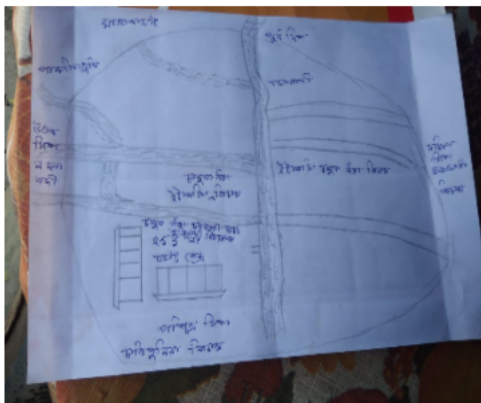

Nazri Naksha