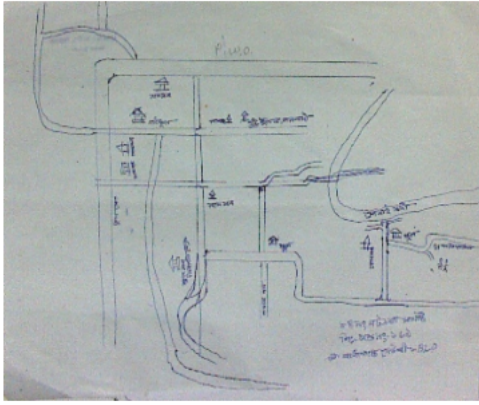

Nazri Naksha