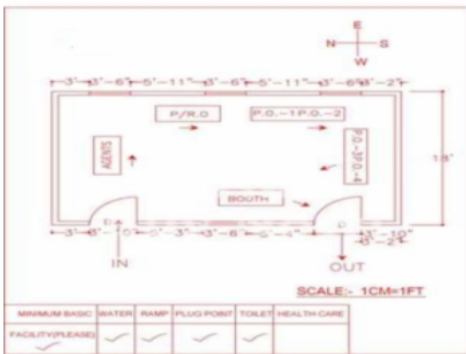

নিৰ্বাচক পঞ্জীয়ন বিষয়াৰ স্বাক্ষৰ

Nazri Naksha

Google Map View

Polling Station Building Front View

ভোটগ্ৰহন কেন্দ্ৰৰ সন্মুখৰ দৃশ্য

Cad View

Key MAP View

1 নাম : নিলীমা দেউৰী স্বামীৰ নাম: পবিত্ৰ দেউৰী ঘৰ নং : 1 বয়স : 40 লিঙ্গ : মহিলা	CCG1414579 ফটো উপলব্ধ	S 2 নাম : গোপেশ্বৰ বৰদলৈ পিতাৰ নাম: মেকেৰা বৰদলৈ ঘৰ নং : 2 বয়স : 81 লিঙ্গ : পুৰুষ	CCG1414580 ফটো উপলব্ধ	3 নাম : তৰামাই বৰদলৈ স্বামীৰ নাম: গোপেশ্বৰ বৰদলৈ ঘৰ নং : 2 বয়স : 74 লিঙ্গ : মহিলা	CCG1414591 ফটো উপলব্ধ
4 নাম : ভাগ্য বৰদলৈ পিতাৰ নাম: গোপেশ্বৰ বৰদলৈ ঘৰ নং : 2 বয়স : 49 লিঙ্গ : পুৰুষ	CCG1414604 ফটো উপলব্ধ	5 নাম : বন্দিতা বৰদলৈ স্বামীৰ নাম: ভাগ্য বৰদলৈ ঘৰ নং : 2 বয়স : 42 লিঙ্গ : মহিলা	CCG1414615 ফটো উপলব্ধ	6 নাম : লাহিৰাম বৰদলৈ পিতাৰ নাম: মেকেৰা বৰদলৈ ঘৰ নং : 9 বয়স : 61 লিঙ্গ : পুৰুষ	CCG1414626 ফটো উপলব্ধ
7 নাম : হৰেশ্বী বৰদলৈ স্বামীৰ নাম: লাহিৰাম বৰদলৈ ঘৰ নং : 9 বয়স : 57 লিঙ্গ : মহিলা	CCG1414637 ফটো উপলব্ধ	8 নাম : গৌতম বৰদলৈ পিতাৰ নাম: লাহিৰাম বৰদলৈ ঘৰ নং : 9 বয়স : 40 লিঙ্গ : পুৰুষ	CCG1414648 ফটো উপলব্ধ	9 নাম : বুকীনি বৰদলৈ স্বামীৰ নাম: গৌতম বৰদলৈ ঘৰ নং : 9 বয়স : 36 লিঙ্গ : মহিলা	CCG0486936 ফটো উপলব্ধ
10 নাম : পংকজ বৰদলৈ পিতাৰ নাম: লাহিৰাম বৰদলৈ ঘৰ নং : 3 বয়স : 32 লিঙ্গ : পুৰুষ	NIU0106971 ফটো উপলব্ধ	11 নাম : সোনজ্যোতি বৰদলৈ পিতাৰ নাম: লাহিৰাম বৰদলৈ ঘৰ নং : 9 বয়স : 30 লিঙ্গ : পুৰুষ	CCG0560649 ফটো উপলব্ধ	S 12 নাম : ধাকমাই পাতৰ স্বামীৰ নাম: চম্পেশ্বৰ পাতৰ ঘৰ নং : 8 বয়স : 72 লিঙ্গ : মহিলা	CCG1414660 ফটো উপলব্ধ
13 নাম : লাবণ্য পাতৰ স্বামীৰ নাম: দিলীপ পাতৰ ঘৰ নং : 4 বয়স : 44 লিঙ্গ : মহিলা	CCG1414682 ফটো উপলব্ধ	S 14 নাম : কালিমাই সেনাপতি স্বামীৰ নাম: চুৰেন সেনাপতি ঘৰ নং : 5 বয়স : 74 লিঙ্গ : মহিলা	CCG1414693 ফটো উপলব্ধ	15 নাম : পৰমানন্দ সেনাপতি পিতাৰ নাম: চুৰেন সেনাপতি ঘৰ নং : 5 বয়স : 47 লিঙ্গ : পুৰুষ	CCG1414717 ফটো উপলব্ধ
16 নাম : কাৰ্তিক সেনাপতি পিতাৰ নাম: চুৰেন সেনাপতি ঘৰ নং : 5 বয়স : 40 লিঙ্গ : পুৰুষ	CCG1414728 ফটো উপলব্ধ	17 নাম : ৰঞ্জিত সেনাপতি পিতাৰ নাম: চুৰেন সেনাপতি ঘৰ নং : 5 বয়স : 37 লিঙ্গ : পুৰুষ	CCG1414739 ফটো উপলব্ধ	18 নাম : মিনাক্ষী সেনাপতি স্বামীৰ নাম: ৰঞ্জিত সেনাপতি ঘৰ নং : 5 বয়স : 33 লিঙ্গ : মহিলা	CCG0562058 ফটো উপলব্ধ
19 নাম : প্ৰিয়ংকা মিকিৰ সেনাপতি পিতাৰ নাম: কাৰ্তিক সেনাপতি ঘৰ নং : 5 বয়স : 31 লিঙ্গ : মহিলা	CCG0561977 ফটো উপলব্ধ	20 নাম : ৰাজকিশোৰ সেনাপতি পিতাৰ নাম: ৰঞ্জিত সেনাপতি ঘৰ নং : 5 বয়স : 19 লিঙ্গ : পুৰুষ	NIU0139162 ফটো উপলব্ধ	21 নাম : গোবিন দেউৰী পিতাৰ নাম: ধনচিৎ দেউৰী ঘৰ নং : 6 বয়স : 64 লিঙ্গ : পুৰুষ	CCG1414740 ফটো উপলব্ধ
22 নাম : বিনতী দেউৰী স্বামীৰ নাম: গোবিন দেউৰী ঘৰ নং : 6 বয়স : 54 লিঙ্গ : মহিলা	CCG1414751 ফটো উপলব্ধ	23 নাম : বৰষা দেউৰী স্বামীৰ নাম: গোপাল দেউৰী ঘৰ নং : 6 বয়স : 31 লিঙ্গ : মহিলা	CCG0561985 ফটো উপলব্ধ	24 নাম : নিকুল দেউৰী পিতাৰ নাম: গোবিন দেউৰী ঘৰ নং : 6 বয়স : 29 লিঙ্গ : পুৰুষ	CCG0010574 ফটো উপলব্ধ
25 নাম : গোপাল দেউৰী পিতাৰ নাম: গোবিন দেউৰী ঘৰ নং : 6 বয়স : 26 লিঙ্গ : পুৰুষ	CCG1414762 ফটো উপলব্ধ	26 নাম : চন্দ্ৰ পাতৰ পিতাৰ নাম: চম্পেশ্বৰ পাতৰ ঘৰ নং : 9 বয়স : 48 লিঙ্গ : পুৰুষ	CCG1414773 ফটো উপলব্ধ	27 নাম : ৰূপালী পাতৰ স্বামীৰ নাম: চন্দ্ৰ পাতৰ ঘৰ নং : 9 বয়স : 43 লিঙ্গ : মহিলা	CCG1414784 ফটো উপলব্ধ
28 নাম : কস্তুক ৰাম দেউৰী পিতাৰ নাম: গোবিন দেউৰী ঘৰ নং : 7 বয়স : 31 লিঙ্গ : পুৰুষ	CCG0010573 ফটো উপলব্ধ	29 নাম : ৰাতুল পাটৰ পিতাৰ নাম: চন্দ্ৰ পাটৰ ঘৰ নং : 9 বয়স : 27 লিঙ্গ : পুৰুষ	CCG0560532 ফটো উপলব্ধ	30 নাম : ৰাজীৱ পাটৰ পিতাৰ নাম: চন্দ্ৰ পাটৰ ঘৰ নং : 9 বয়স : 24 লিঙ্গ : পুৰুষ	CCG0538561 ফটো উপলব্ধ