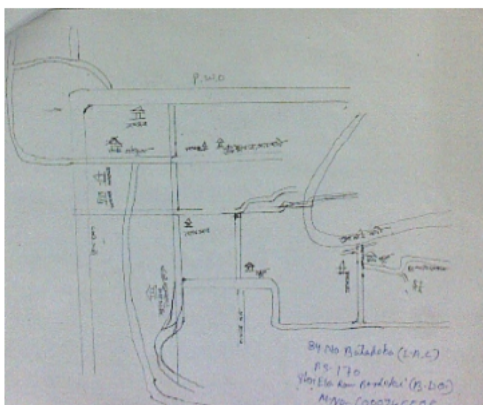

Nazri Naksha