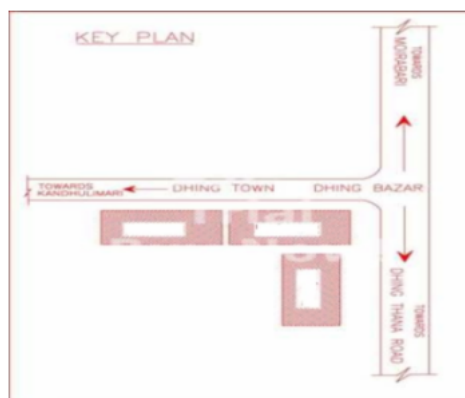

নিৰ্বাচক পঞ্জীয়ন বিষয়াৰ স্বাক্ষৰ

Nazri Naksha

Google Map View

Polling Station Building Front View

ভোটগ্ৰহন কেন্দ্ৰৰ সন্মুখৰ দৃশ্য

Cad View

Key MAP View

1 নাম : দিপাক্ষৰ খাটনিয়াৰ পিতাৰ নাম: শ্যাম খাটনিয়াৰ ঘৰ নং : 86 বয়স : 33 লিঙ্গ : পুৰুষ	CCG1425907 ফটো উপলব্ধ	2 নাম : অৰুনা খাটনীয়া স্বামীৰ নাম: অজয় খাটনীয়া ঘৰ নং : 50 বয়স : 38 লিঙ্গ : মহিলা	CCG1431669 ফটো উপলব্ধ	3 নাম : প্ৰফুল্ল বৰদলৈ পিতাৰ নাম: মুলান বৰদলৈ ঘৰ নং : 51 বয়স : 35 লিঙ্গ : পুৰুষ	CCG0090126 ফটো উপলব্ধ
4 নাম : স্যুতা বৰদলৈ স্বামীৰ নাম: মুনিদ্ৰ বৰদলৈ ঘৰ নং : 52 বয়স : 39 লিঙ্গ : মহিলা	CCG0167825 ফটো উপলব্ধ	5 নাম : জানমনী বৰদলৈ স্বামীৰ নাম: হৰিকান্ত বৰদলৈ ঘৰ নং : 52 বয়স : 38 লিঙ্গ : মহিলা	CCG1425441 ফটো উপলব্ধ	6 নাম : বৰ্ণালী বৰদলৈ পিতাৰ নাম: অমূল্য বৰদলৈ ঘৰ নং : 52 বয়স : 30 লিঙ্গ : মহিলা	CCG0168039 ফটো উপলব্ধ
7 নাম : চপ্পা বৰদলৈ স্বামীৰ নাম: ভদ্ৰসিং বৰদলৈ ঘৰ নং : 9 বয়স : 36 লিঙ্গ : মহিলা	CCG1431545 ফটো উপলব্ধ	8 নাম : অনিমা বৰদলৈ স্বামীৰ নাম: কলিতা বৰদলৈ ঘৰ নং : 55 বয়স : 34 লিঙ্গ : মহিলা	CCG1431578 ফটো উপলব্ধ	9 নাম : জানকী বৰদলৈ পিতাৰ নাম: তিলাৰাম বৰদলৈ ঘৰ নং : 68 বয়স : 36 লিঙ্গ : মহিলা	CCG1425918 ফটো উপলব্ধ
10 নাম : বিনয় ভূষণ মিঠি পিতাৰ নাম: পুৰনচিং মিঠি ঘৰ নং : 99 বয়স : 27 লিঙ্গ : পুৰুষ	CCG0153981 ফটো উপলব্ধ	11 নাম : ৰশ্মি ৰেখা দাস বৰুৱা স্বামীৰ নাম: প্ৰাঞ্জল বৰুৱা ঘৰ নং : 79 বয়স : 31 লিঙ্গ : মহিলা	CCG0415489 ফটো উপলব্ধ	12 নাম : বগীমাই বৰদলৈ পিতাৰ নাম: অজিত বৰদলৈ ঘৰ নং : 91 বয়স : 56 লিঙ্গ : মহিলা	CCG1431658 ফটো উপলব্ধ
13 নাম : গীতাজলী বৰদলৈ স্বামীৰ নাম: স্যমন্ত বৰদলৈ ঘৰ নং : 82 বয়স : 35 লিঙ্গ : মহিলা	CCG1431523 ফটো উপলব্ধ	14 নাম : বীনা দেউৰজা স্বামীৰ নাম: দুৰ্গ দেউৰজা ঘৰ নং : 96 বয়স : 38 লিঙ্গ : মহিলা	NIU0005454 ফটো উপলব্ধ	15 নাম : সোনমণি পাটৰ বৰদলৈ স্বামীৰ নাম: ৰাজেশ্বৰ বৰদলৈ ঘৰ নং : 96 বয়স : 36 লিঙ্গ : মহিলা	CCG1431589 ফটো উপলব্ধ
16 নাম : বিউতি বৰদলৈ পিতাৰ নাম: হৰি প্ৰসাদ বৰদলৈ ঘৰ নং : 105 বয়স : 30 লিঙ্গ : মহিলা	CCG1431567 ফটো উপলব্ধ	17 নাম : বস্তি বৰদলৈ স্বামীৰ নাম: বিপুল বৰদলৈ ঘৰ নং : 109 বয়স : 36 লিঙ্গ : মহিলা	CCG1431512 ফটো উপলব্ধ	18 নাম : মিন ডেকাদলৈ স্বামীৰ নাম: ৰমেন পাতৰ ঘৰ নং : 108 বয়স : 36 লিঙ্গ : মহিলা	CCG1431556 ফটো উপলব্ধ
19 নাম : সুৰজ বৰদলৈ পিতাৰ নাম: লিলাধৰ বৰদলৈ ঘৰ নং : 109 বয়স : 35 লিঙ্গ : পুৰুষ	CCG1425930 ফটো উপলব্ধ	20 নাম : দিবাকৰ বৰদলৈ পিতাৰ নাম: উমা বৰদলৈ ঘৰ নং : 110 বয়স : 34 লিঙ্গ : পুৰুষ	CCG1425941 ফটো উপলব্ধ	21 নাম : অনিতা বৰদলৈ স্বামীৰ নাম: বিলাধৰ বৰদলৈ ঘৰ নং : 111 বয়স : 37 লিঙ্গ : মহিলা	CCG1425952 ফটো উপলব্ধ
22 নাম : মণ্ট পাতৰ পিতাৰ নাম: নাথুৰাম পাতৰ ঘৰ নং : 123 বয়স : 35 লিঙ্গ : পুৰুষ	CCG1425963 ফটো উপলব্ধ	23 নাম : ত্ৰলৈক্যা পাতৰ পিতাৰ নাম: দুৰ্গ পাতৰ ঘৰ নং : 123 বয়স : 30 লিঙ্গ : পুৰুষ	CCG0560755 ফটো উপলব্ধ	24 নাম : ফনিধৰ বৰদলৈ পিতাৰ নাম: পূৰ্ণকান্ত বৰদলৈ ঘৰ নং : 129 বয়স : 43 লিঙ্গ : পুৰুষ	CCG1425974 ফটো উপলব্ধ
25 নাম : লক্ষ্মীমি বৰদলৈ স্বামীৰ নাম: নিখিল বৰদলৈ ঘৰ নং : 130 বয়স : 32 লিঙ্গ : মহিলা	CCG0152207 ফটো উপলব্ধ	26 নাম : অপূৰ্ব বৰদলৈ পিতাৰ নাম: বিপ্লৱী বৰদলৈ ঘৰ নং : 139 বয়স : 36 লিঙ্গ : পুৰুষ	CCG0119545 ফটো উপলব্ধ	27 নাম : তামৰ জোতি বৰদলৈ পিতাৰ নাম: বিপ্লৱ বৰদলৈ ঘৰ নং : 139 বয়স : 33 লিঙ্গ : পুৰুষ	CCG0119578 ফটো উপলব্ধ
28 নাম : উইলিয়াম বৰদলৈ পিতাৰ নাম: গহিন বৰদলৈ ঘৰ নং : 156 বয়স : 35 লিঙ্গ : পুৰুষ	CCG1425985 ফটো উপলব্ধ	29 নাম : ৰিমজিম বৰা পিতাৰ নাম: নৰেশ্বৰ বৰা ঘৰ নং : 166 বয়স : 35 লিঙ্গ : মহিলা	CCG1431625 ফটো উপলব্ধ	30 নাম : ৰুপজ্যোতি বৰা স্বামীৰ নাম: ভৱকান্ত বৰা ঘৰ নং : 167 বয়স : 39 লিঙ্গ : মহিলা	CCG0155887 ফটো উপলব্ধ