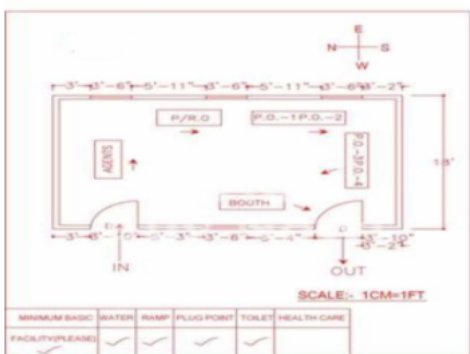

নিৰ্বাচক পঞ্জীয়ন বিষয়াৰ স্বাক্ষৰ

Nazri Naksha

Google Map View

Polling Station Building Front View

ভোটগ্ৰহন কেন্দ্ৰৰ সন্মুখৰ দৃশ্য

Cad View

Key MAP View

1 নাম : দিপাক্ষৰ খাটনিয়াৰ পিতাৰ নাম: শ্যাম খাটনিয়াৰ ঘৰ নং : 86 বয়স : 33 লিঙ্গ : পুৰুষ	CCG1425907 ফটো উপলব্ধ	2 নাম : অৰুনা খাটনীয়া স্বামীৰ নাম: অজয় খাটনীয়া ঘৰ নং : 50 বয়স : 38 লিঙ্গ : মহিলা	CCG1431669 ফটো উপলব্ধ	3 নাম : প্ৰফুল্ল বৰদলৈ পিতাৰ নাম: মুলান বৰদলৈ ঘৰ নং : 51 বয়স : 35 লিঙ্গ : পুৰুষ	CCG0090126 ফটো উপলব্ধ
4 নাম : স্যুতা বৰদলৈ স্বামীৰ নাম: মুনিদ্ৰ বৰদলৈ ঘৰ নং : 52 বয়স : 39 লিঙ্গ : মহিলা	CCG0167825 ফটো উপলব্ধ	5 নাম : জানমনী বৰদলৈ স্বামীৰ নাম: হৰিকান্ত বৰদলৈ ঘৰ নং : 52 বয়স : 38 লিঙ্গ : মহিলা	CCG1425441 ফটো উপলব্ধ	6 নাম : বৰ্ণালী বৰদলৈ পিতাৰ নাম: অমূল্য বৰদলৈ ঘৰ নং : 52 বয়স : 30 লিঙ্গ : মহিলা	CCG0168039 ফটো উপলব্ধ
7 নাম : চপ্পা বৰদলৈ স্বামীৰ নাম: ভদ্ৰসিং বৰদলৈ ঘৰ নং : 9 বয়স : 36 লিঙ্গ : মহিলা	CCG1431545 ফটো উপলব্ধ	8 নাম : অনিমা বৰদলৈ স্বামীৰ নাম: কলিতা বৰদলৈ ঘৰ নং : 55 বয়স : 34 লিঙ্গ : মহিলা	CCG1431578 ফটো উপলব্ধ	9 নাম : জানকী বৰদলৈ পিতাৰ নাম: তিলাৰাম বৰদলৈ ঘৰ নং : 68 বয়স : 36 লিঙ্গ : মহিলা	CCG1425918 ফটো উপলব্ধ
10 নাম : বিনয় ভূষণ মিঠি পিতাৰ নাম: পুৰনচিং মিঠি ঘৰ নং : 99 বয়স : 27 লিঙ্গ : পুৰুষ	CCG0153981 ফটো উপলব্ধ	11 নাম : ৰশ্মি ৰেখা দাস বৰুৱা স্বামীৰ নাম: প্ৰাঞ্জল বৰুৱা ঘৰ নং : 79 বয়স : 31 লিঙ্গ : মহিলা	CCG0415489 ফটো উপলব্ধ	12 নাম : বগীমাই বৰদলৈ পিতাৰ নাম: অজিত বৰদলৈ ঘৰ নং : 91 বয়স : 56 লিঙ্গ : মহিলা	CCG1431658 ফটো উপলব্ধ
13 নাম : গীতাজলী বৰদলৈ স্বামীৰ নাম: স্যমন্ত বৰদলৈ ঘৰ নং : 82 বয়স : 35 লিঙ্গ : মহিলা	CCG1431523 ফটো উপলব্ধ	14 নাম : বীনা দেউৰজা স্বামীৰ নাম: দুৰ্গ দেউৰজা ঘৰ নং : 96 বয়স : 38 লিঙ্গ : মহিলা	NIU0005454 ফটো উপলব্ধ	15 নাম : সোনমণি পাটৰ বৰদলৈ স্বামীৰ নাম: ৰাজেশ্বৰ বৰদলৈ ঘৰ নং : 96 বয়স : 36 লিঙ্গ : মহিলা	CCG1431589 ফটো উপলব্ধ
16 নাম : বিউতি বৰদলৈ পিতাৰ নাম: হৰি প্ৰসাদ বৰদলৈ ঘৰ নং : 105 বয়স : 30 লিঙ্গ : মহিলা	CCG1431567 ফটো উপলব্ধ	17 নাম : বস্তি বৰদলৈ স্বামীৰ নাম: বিপুল বৰদলৈ ঘৰ নং : 109 বয়স : 36 লিঙ্গ : মহিলা	CCG1431512 ফটো উপলব্ধ	18 নাম : মিন ডেকাদলৈ স্বামীৰ নাম: ৰমেন পাতৰ ঘৰ নং : 108 বয়স : 36 লিঙ্গ : মহিলা	CCG1431556 ফটো উপলব্ধ
19 নাম : সুৰজ বৰদলৈ পিতাৰ নাম: লিলাধৰ বৰদলৈ ঘৰ নং : 109 বয়স : 35 লিঙ্গ : পুৰুষ	CCG1425930 ফটো উপলব্ধ	20 নাম : দিবাকৰ বৰদলৈ পিতাৰ নাম: উমা বৰদলৈ ঘৰ নং : 110 বয়স : 34 লিঙ্গ : পুৰুষ	CCG1425941 ফটো উপলব্ধ	21 নাম : অনিতা বৰদলৈ স্বামীৰ নাম: বিলাধৰ বৰদলৈ ঘৰ নং : 111 বয়স : 37 লিঙ্গ : মহিলা	CCG1425952 ফটো উপলব্ধ
22 নাম : মণ্ট পাতৰ পিতাৰ নাম: নাথুৰাম পাতৰ ঘৰ নং : 123 বয়স : 35 লিঙ্গ : পুৰুষ	CCG1425963 ফটো উপলব্ধ	23 নাম : ত্ৰলৈক্যা পাতৰ পিতাৰ নাম: দুৰ্গ পাতৰ ঘৰ নং : 123 বয়স : 30 লিঙ্গ : পুৰুষ	CCG0560755 ফটো উপলব্ধ	24 নাম : ফনিধৰ বৰদলৈ পিতাৰ নাম: পূৰ্ণকান্ত বৰদলৈ ঘৰ নং : 129 বয়স : 43 লিঙ্গ : পুৰুষ	CCG1425974 ফটো উপলব্ধ
25 নাম : লক্ষ্মীমি বৰদলৈ স্বামীৰ নাম: নিখিল বৰদলৈ ঘৰ নং : 130 বয়স : 32 লিঙ্গ : মহিলা	CCG0152207 ফটো উপলব্ধ	26 নাম : অপূৰ্ব বৰদলৈ পিতাৰ নাম: বিপ্লৱী বৰদলৈ ঘৰ নং : 139 বয়স : 36 লিঙ্গ : পুৰুষ	CCG0119545 ফটো উপলব্ধ	27 নাম : তামৰ জোতি বৰদলৈ পিতাৰ নাম: বিপ্লৱ বৰদলৈ ঘৰ নং : 139 বয়স : 33 লিঙ্গ : পুৰুষ	CCG0119578 ফটো উপলব্ধ
28 নাম : উইলিয়াম বৰদলৈ পিতাৰ নাম: গহিন বৰদলৈ ঘৰ নং : 156 বয়স : 35 লিঙ্গ : পুৰুষ	CCG1425985 ফটো উপলব্ধ	29 নাম : ৰিমজিম বৰা পিতাৰ নাম: নৰেশ্বৰ বৰা ঘৰ নং : 166 বয়স : 35 লিঙ্গ : মহিলা	CCG1431625 ফটো উপলব্ধ	30 নাম : ৰুপজ্যোতি বৰা স্বামীৰ নাম: ভৱকান্ত বৰা ঘৰ নং : 167 বয়স : 39 লিঙ্গ : মহিলা	CCG0155887 ফটো উপলব্ধ