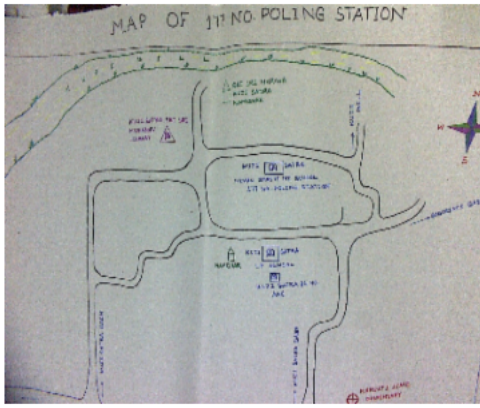

Nazri Naksha