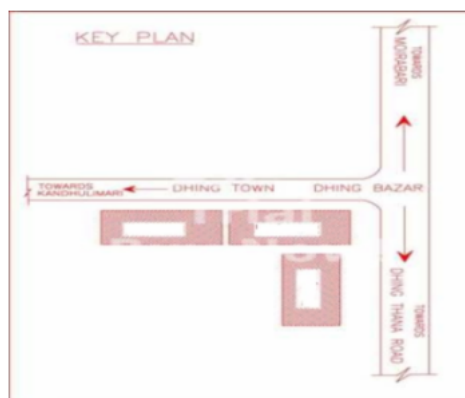

নিৰ্বাচক পঞ্জীয়ন বিষয়াৰ স্বাক্ষৰ

Nazri Naksha

Google Map View

Polling Station Building Front View

ভোটগ্ৰহন কেন্দ্ৰৰ সন্মুখৰ দৃশ্য

Cad View

Key MAP View

1 নাম : প্ৰিয়ৰাম বৰদলৈ পিতাৰ নাম: ভূধৰ বৰদলৈ ঘৰ নং : 1 বয়স : 57 লিঙ্গ : পুৰুষ	CCG1484566 ফটো উপলব্ধ	2 নাম : কলিমাই বৰদলৈ স্বামীৰ নাম: প্ৰিয়ৰাম বৰদলৈ ঘৰ নং : 1 বয়স : 49 লিঙ্গ : মহিলা	CCG1484577 ফটো উপলব্ধ	3 নাম : পঞ্চমী বৰদলৈ পিতাৰ নাম: প্ৰিয়ৰাম বৰদলৈ ঘৰ নং : 1 বয়স : 39 লিঙ্গ : মহিলা	CCG1484588 ফটো উপলব্ধ
4 নাম : যতীন বৰদলৈ পিতাৰ নাম: প্ৰিয়ৰাম বৰদলৈ ঘৰ নং : 1 বয়স : 31 লিঙ্গ : পুৰুষ	CCG0113696 ফটো উপলব্ধ	5 নাম : চিত্ত বৰদলৈ পিতাৰ নাম: প্ৰিয়ৰাম বৰদলৈ ঘৰ নং : 01 (ক) বয়স : 36 লিঙ্গ : পুৰুষ	CCG1484599 ফটো উপলব্ধ	6 নাম : পলাশী লালুং বৰদলৈ স্বামীৰ নাম: চিত্ত বৰদলৈ ঘৰ নং : 01 (ক) বয়স : 29 লিঙ্গ : মহিলা	CCG0173278 ফটো উপলব্ধ
7 নাম : বমেশ বৰদলৈ পিতাৰ নাম: ভকুলী বৰদলৈ ঘৰ নং : 2 বয়স : 50 লিঙ্গ : পুৰুষ	CCG1484602 ফটো উপলব্ধ	8 নাম : নবমী বৰদলৈ স্বামীৰ নাম: বমেশ বৰদলৈ ঘৰ নং : 2 বয়স : 45 লিঙ্গ : মহিলা	CCG1484613 ফটো উপলব্ধ	9 নাম : ৰামধন বৰদলৈ পিতাৰ নাম: ভকুলী বৰদলৈ ঘৰ নং : 9 বয়স : 55 লিঙ্গ : পুৰুষ	CCG1484624 ফটো উপলব্ধ
10 নাম : অমিনা বৰদলৈ স্বামীৰ নাম: ৰুপজ্যোতি বৰদলৈ ঘৰ নং : 03 বয়স : 28 লিঙ্গ : মহিলা	CCG1674302 ফটো উপলব্ধ	11 নাম : ৰুপজ্যোতি বৰদলৈ পিতাৰ নাম: ৰামধন বৰদলৈ ঘৰ নং : 3 বয়স : 26 লিঙ্গ : পুৰুষ	CCG1215185 ফটো উপলব্ধ	12 নাম : দীপ কুমাৰ বৰদলৈ পিতাৰ নাম: ৰামধন বৰদলৈ ঘৰ নং : 3 বয়স : 25 লিঙ্গ : পুৰুষ	NIU0064873 ফটো উপলব্ধ
13 নাম : বুবল বৰদলৈ মাতৃৰ নাম: নিফুটি বৰদলৈ ঘৰ নং : 8 বয়স : 50 লিঙ্গ : পুৰুষ	CCG1484668 ফটো উপলব্ধ	14 নাম : বীনা বৰদলৈ স্বামীৰ নাম: বুবল বৰদলৈ ঘৰ নং : 8 বয়স : 41 লিঙ্গ : মহিলা	CCG1484679 ফটো উপলব্ধ	15 নাম : নৰাম বৰদলৈ পিতাৰ নাম: ভালুবা বৰদলৈ ঘৰ নং : 5 বয়স : 57 লিঙ্গ : পুৰুষ	CCG1484704 ফটো উপলব্ধ
16 নাম : নীলমাই বৰদলৈ স্বামীৰ নাম: নৰাম বৰদলৈ ঘৰ নং : 5 বয়স : 55 লিঙ্গ : মহিলা	CCG1484715 ফটো উপলব্ধ	17 নাম : কনক বৰদলৈ পিতাৰ নাম: ভালুবা বৰদলৈ ঘৰ নং : 5 বয়স : 47 লিঙ্গ : পুৰুষ	CCG1484737 ফটো উপলব্ধ	18 নাম : পদ্মা বৰদলৈ স্বামীৰ নাম: কনক বৰদলৈ ঘৰ নং : 05 বয়স : 39 লিঙ্গ : মহিলা	CCG0447227 ফটো উপলব্ধ
19 নাম : দিবাকৰ বৰদলৈ পিতাৰ নাম: নৰাম বৰদলৈ ঘৰ নং : 5 বয়স : 37 লিঙ্গ : পুৰুষ	CCG1484726 ফটো উপলব্ধ	E 20 নাম : স্বপ্না বৰদলৈ স্বামীৰ নাম: দিবাকৰ বৰদলৈ ঘৰ নং : 5 বয়স : 33 লিঙ্গ : মহিলা	CCG0089458 ফটো উপলব্ধ	21 নাম : ৰাতুল বৰদলৈ পিতাৰ নাম: নৰাম বৰদলৈ ঘৰ নং : 5 বয়স : 29 লিঙ্গ : পুৰুষ	CCG0089649 ফটো উপলব্ধ
22 নাম : অমৰজিত বৰদলৈ পিতাৰ নাম: নৰাম বৰদলৈ ঘৰ নং : 5 বয়স : 28 লিঙ্গ : পুৰুষ	CCG0173534 ফটো উপলব্ধ	23 নাম : অমৰ বৰদলৈ পিতাৰ নাম: কনক বৰদলৈ ঘৰ নং : 5 বয়স : 20 লিঙ্গ : পুৰুষ	NIU0085035 ফটো উপলব্ধ	24 নাম : প্ৰদীপ বৰদলৈ পিতাৰ নাম: বেনুধৰ বৰদলৈ ঘৰ নং : 6 বয়স : 46 লিঙ্গ : পুৰুষ	CCG1484760 ফটো উপলব্ধ
25 নাম : মামনি বৰদলৈ স্বামীৰ নাম: প্ৰদীপ বৰদলৈ ঘৰ নং : 6 বয়স : 38 লিঙ্গ : মহিলা	CCG1484771 ফটো উপলব্ধ	26 নাম : অভিজিৎ বৰদলৈ পিতাৰ নাম: প্ৰদীপ বৰদলৈ ঘৰ নং : 6 বয়স : 25 লিঙ্গ : পুৰুষ	CCG0443119 ফটো উপলব্ধ	27 নাম : ইন্দীয়া বৰদলৈ স্বামীৰ নাম: সঞ্জীৱ বৰদলৈ ঘৰ নং : 9 বয়স : 41 লিঙ্গ : মহিলা	CCG1484793 ফটো উপলব্ধ
28 নাম : পুলিন্দ্ৰ বৰদলৈ পিতাৰ নাম: বেজিয়া বৰদলৈ ঘৰ নং : 8 বয়স : 38 লিঙ্গ : পুৰুষ	CCG1484828 ফটো উপলব্ধ	29 নাম : কুশল বৰদলৈ মাতৃৰ নাম: নিফুটি বৰদলৈ ঘৰ নং : 08 (বী) বয়স : 34 লিঙ্গ : পুৰুষ	CCG0247817 ফটো উপলব্ধ	30 নাম : সত্যভমা বৰদলৈ স্বামীৰ নাম: কুশল বৰদলৈ ঘৰ নং : 08 (খ) বয়স : 29 লিঙ্গ : মহিলা	CCG0247866 ফটো উপলব্ধ