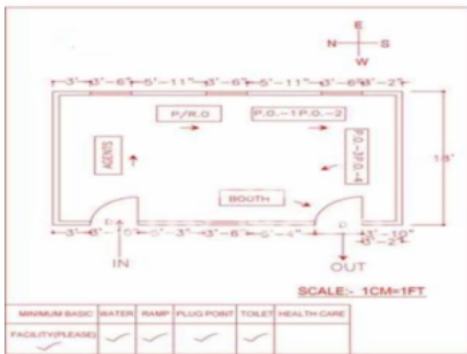

নিৰ্বাচক পঞ্জীয়ন বিষয়াৰ স্বাক্ষৰ

Nazri Naksha

Google Map View

Polling Station Building Front View

ভোটগ্ৰহন কেন্দ্ৰৰ সন্মুখৰ দৃশ্য

Cad View

Key MAP View

1 নাম : কৃষ্ণ বৰদলৈ পিতাৰ নাম: বিপিন বৰদলৈ ঘৰ নং : 1 বয়স : 73 লিঙ্গ : পুৰুষ	CCG1494560 ফটো উপলব্ধ	2 নাম : টুকেশ্বৰ বৰদলৈ পিতাৰ নাম: কৃষ্ণ বৰদলৈ ঘৰ নং : 1 বয়স : 32 লিঙ্গ : পুৰুষ	CCG0000166 ফটো উপলব্ধ	3 নাম : গনেশ বৰদলৈ পিতাৰ নাম: কৃষ্ণ বৰদলৈ ঘৰ নং : 1 বয়স : 31 লিঙ্গ : পুৰুষ	CCG1212166 ফটো উপলব্ধ
4 নাম : পুষ্পাঞ্জলী বৰদলৈ স্বামীৰ নাম: টুকেশ্বৰ বৰদলৈ ঘৰ নং : 1 বয়স : 29 লিঙ্গ : মহিলা	CCG0000216 ফটো উপলব্ধ	5 নাম : বাসাপী বৰদলৈ স্বামীৰ নাম: গনেশ বৰদলৈ ঘৰ নং : 01 বয়স : 24 লিঙ্গ : মহিলা	CCG1704733 ফটো উপলব্ধ	6 নাম : বাচাপি বৰদলৈ স্বামীৰ নাম: গনেশ বৰদলৈ ঘৰ নং : 01 বয়স : 23 লিঙ্গ : মহিলা	NIU0020859 ফটো উপলব্ধ
7 নাম : বাহুল বৰদলৈ পিতাৰ নাম: কৃষ্ণ বৰদলৈ ঘৰ নং : 01 বয়স : 21 লিঙ্গ : পুৰুষ	NIU0020891 ফটো উপলব্ধ	8 নাম : লক্ষীচিৎ বৰদলৈ পিতাৰ নাম: হিন্দুচিৎ বৰদলৈ ঘৰ নং : 2 বয়স : 41 লিঙ্গ : পুৰুষ	CCG1494606 ফটো উপলব্ধ	9 নাম : বুপা বৰদলৈ স্বামীৰ নাম: লক্ষীচিৎ বৰদলৈ ঘৰ নং : 2 বয়স : 31 লিঙ্গ : মহিলা	CCG1621870 ফটো উপলব্ধ
10 নাম : বিদ্যুত বৰদলৈ পিতাৰ নাম: কৃষ্ণ বৰদলৈ ঘৰ নং : 02 বয়স : 25 লিঙ্গ : পুৰুষ	CCG0447482 ফটো উপলব্ধ	11 নাম : প্ৰবাল বৰদলৈ পিতাৰ নাম: টুপেশ্বৰ বৰদলৈ ঘৰ নং : 03 বয়স : 35 লিঙ্গ : পুৰুষ	CCG1494639 ফটো উপলব্ধ	12 নাম : পূজা বৰদলৈ স্বামীৰ নাম: প্ৰবাল বৰদলৈ ঘৰ নং : 3 বয়স : 26 লিঙ্গ : মহিলা	CCG0314492 ফটো উপলব্ধ
13 নাম : অজয় বৰদলৈ পিতাৰ নাম: বুলবুল বৰদলৈ ঘৰ নং : 3 বয়স : 26 লিঙ্গ : পুৰুষ	CCG0314799 ফটো উপলব্ধ	14 নাম : সাধন বৰদলৈ পিতাৰ নাম: গুণেশ্বৰ বৰদলৈ ঘৰ নং : 4 বয়স : 44 লিঙ্গ : পুৰুষ	CCG1494640 ফটো উপলব্ধ	15 নাম : জুন্তি বৰদলৈ স্বামীৰ নাম: সাধন বৰদলৈ ঘৰ নং : 4 বয়স : 41 লিঙ্গ : মহিলা	CCG1494651 ফটো উপলব্ধ
16 নাম : অনন্ত বৰদলৈ পিতাৰ নাম: সাধন বৰদলৈ ঘৰ নং : 04 বয়স : 22 লিঙ্গ : পুৰুষ	NIU0100206 ফটো উপলব্ধ	17 নাম : মৰমী বৰদলৈ স্বামীৰ নাম: ৰাজু বৰদলৈ ঘৰ নং : 5 বয়স : 40 লিঙ্গ : মহিলা	CCG1494684 ফটো উপলব্ধ	18 নাম : পানেমাই বৰদলৈ স্বামীৰ নাম: তৰুণ বৰদলৈ ঘৰ নং : 6 বয়স : 61 লিঙ্গ : মহিলা	CCG1494708 ফটো উপলব্ধ
19 নাম : ৰাজেন্দ্ৰ বৰদলৈ পিতাৰ নাম: তৰুণ বৰদলৈ ঘৰ নং : 6 বয়স : 33 লিঙ্গ : পুৰুষ	CCG1621858 ফটো উপলব্ধ	20 নাম : জিন বৰদলৈ স্বামীৰ নাম: ৰাজেন্দ্ৰ বৰদলৈ ঘৰ নং : 6 বয়স : 31 লিঙ্গ : মহিলা	CCG1621869 ফটো উপলব্ধ	21 নাম : ইংৰাজী বৰদলৈ পিতাৰ নাম: জাপানী বৰদলৈ ঘৰ নং : 9 বয়স : 56 লিঙ্গ : পুৰুষ	CCG1494719 ফটো উপলব্ধ
22 নাম : যোগেশ্বৰী বৰদলৈ স্বামীৰ নাম: ইংৰাজী বৰদলৈ ঘৰ নং : 9 বয়স : 51 লিঙ্গ : মহিলা	CCG1494720 ফটো উপলব্ধ	23 নাম : ছুমন বৰদলৈ পিতাৰ নাম: জাপানী বৰদলৈ ঘৰ নং : 9 বয়স : 36 লিঙ্গ : মহিলা	CCG1621814 ফটো উপলব্ধ	24 নাম : চুমিতা বৰদলৈ স্বামীৰ নাম: ছুমন বৰদলৈ ঘৰ নং : 9 বয়স : 35 লিঙ্গ : মহিলা	CCG1621734 ফটো উপলব্ধ
25 নাম : জীবন বৰদলৈ পিতাৰ নাম: জাপানী বৰদলৈ ঘৰ নং : 8 বয়স : 51 লিঙ্গ : পুৰুষ	CCG1494742 ফটো উপলব্ধ	26 নাম : কেতেকী বৰদলৈ স্বামীৰ নাম: জীবন বৰদলৈ ঘৰ নং : 8 বয়স : 48 লিঙ্গ : মহিলা	CCG1494753 ফটো উপলব্ধ	27 নাম : ৰমণী বৰদলৈ স্বামীৰ নাম: মনমণি বৰদলৈ ঘৰ নং : 8 বয়স : 43 লিঙ্গ : মহিলা	CCG1494764 ফটো উপলব্ধ
28 নাম : বিপল আৰুফি পিতাৰ নাম: জীবন বৰদলৈ ঘৰ নং : 8 বয়স : 20 লিঙ্গ : পুৰুষ	NIU0004234 ফটো উপলব্ধ	29 নাম : হগেশ্বৰ বৰদলৈ পিতাৰ নাম: জাপানী বৰদলৈ ঘৰ নং : 8 (গ) বয়স : 40 লিঙ্গ : পুৰুষ	CCG1494775 ফটো উপলব্ধ	30 নাম : মাতিয়া বৰদলৈ পিতাৰ নাম: নিমল বৰদলৈ ঘৰ নং : 9 বয়স : 78 লিঙ্গ : পুৰুষ	CCG1494786 ফটো উপলব্ধ