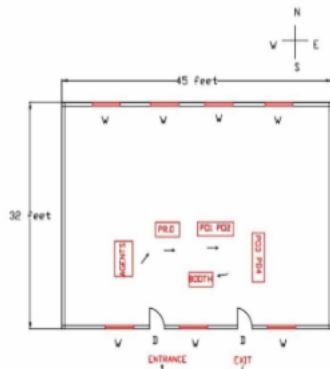

নিৰ্বাচক পঞ্জীয়ন বিষয়াৰ স্বাক্ষৰ

Nazri Naksha

Google Map View

Polling Station Building Front View

ভোটগ্ৰহন কেন্দ্ৰৰ সন্মুখৰ দৃশ্য

Cad View

Key MAP View

1 নাম : উপেন চন্দ্ৰ নাথ পিতাৰ নাম: অথৌ নাথ ঘৰ নং : 00 বয়স : 80 লিঙ্গ : পুৰুষ	CTH3439712 ফটো উপলব্ধ	2 নাম : সবিতা কাকতি স্বামীৰ নাম: উৎপল কাকতি ঘৰ নং : 00 বয়স : 59 লিঙ্গ : মহিলা	CTH3439734 ফটো উপলব্ধ	3 নাম : কুমুদ নাথ পিতাৰ নাম: নোবাবৰ নাথ ঘৰ নং : 0 বয়স : 54 লিঙ্গ : পুৰুষ	CTH3836122 ফটো উপলব্ধ
4 নাম : গীতা দেৱী স্বামীৰ নাম: হিবন্য বৰকাকতি ঘৰ নং : 0 বয়স : 49 লিঙ্গ : মহিলা	CTH2180850 ফটো উপলব্ধ	5 নাম : উৎপল কুমাৰ কাকতি পিতাৰ নাম: উপেন নাথ ঘৰ নং : 00 বয়স : 49 লিঙ্গ : পুৰুষ	CTH3439723 ফটো উপলব্ধ	6 নাম : নিকু মহন্ত মাতৃৰ নাম: পদ্মাবতী মহন্ত ঘৰ নং : 0 বয়স : 46 লিঙ্গ : পুৰুষ	CTH5338294 ফটো উপলব্ধ
7 নাম : দীপামনী দেৱী স্বামীৰ নাম: কুমুদ নাথ ঘৰ নং : 0 বয়স : 42 লিঙ্গ : মহিলা	CTH3836133 ফটো উপলব্ধ	8 নাম : প্ৰিয়ংকা মেধী স্বামীৰ নাম: পদোশ্বৰ মেধী ঘৰ নং : 0 বয়স : 40 লিঙ্গ : মহিলা	CTH7340934 ফটো উপলব্ধ	9 নাম : গীতালী মহন্ত স্বামীৰ নাম: নিকু মহন্ত ঘৰ নং : 0 বয়স : 37 লিঙ্গ : মহিলা	CTH5338363 ফটো উপলব্ধ
10 নাম : মিলিকি তামুলী অন্যান্য: যমুন ডেকা ঘৰ নং : 000 বয়স : 32 লিঙ্গ : মহিলা	CTH0000208 ফটো উপলব্ধ	11 নাম : চান কুমাৰ নাথ পিতাৰ নাম: কুমুদ নাথ ঘৰ নং : 0 বয়স : 28 লিঙ্গ : পুৰুষ	CTH0138636 ফটো উপলব্ধ	12 নাম : ভাৰ্গৱ জ্যোতি নাথ পিতাৰ নাম: বিৰেন চন্দ্ৰ নাথ ঘৰ নং : 00 বয়স : 23 লিঙ্গ : পুৰুষ	CTH0606681 ফটো উপলব্ধ
13 নাম : ইশা দত্ত পিতাৰ নাম: লক্ষন দত্ত ঘৰ নং : 0 বয়স : 20 লিঙ্গ : মহিলা	NIU0010157 ফটো উপলব্ধ	14 নাম : জিজ্ঞাচা ৰানী বৰদলৈ পিতাৰ নাম: জগদীশ বৰদলৈ ঘৰ নং : 0 বয়স : 20 লিঙ্গ : মহিলা	NIU0010199 ফটো উপলব্ধ	15 নাম : নমিতা ডেকা পিতাৰ নাম: ৰতেন্দ্ৰ ডেকা ঘৰ নং : 0 বয়স : 20 লিঙ্গ : মহিলা	NIU0010256 ফটো উপলব্ধ
16 নাম : ৰাজদীপ বৰকাকতি পিতাৰ নাম: দিব্যজ্যোতি বৰকাকতি ঘৰ নং : 2 বয়স : 23 লিঙ্গ : পুৰুষ	CTH4677720 ফটো উপলব্ধ	17 নাম : গোবিন্দ চন্দ্ৰ বৰা পিতাৰ নাম: ধৰ্ম কান্ত বৰা ঘৰ নং : 3 বয়স : 49 লিঙ্গ : পুৰুষ	CTH3341068 ফটো উপলব্ধ	18 নাম : শ্ৰীমতী মনমী বৰা স্বামীৰ নাম: শ্ৰী গোবিন্দ চন্দ্ৰ বৰা ঘৰ নং : 3 বয়স : 40 লিঙ্গ : মহিলা	CTH3341057 ফটো উপলব্ধ
19 নাম : মধুসূতা গৌহাই স্বামীৰ নাম: সীমান্ত ডেকা ঘৰ নং : 4 বয়স : 48 লিঙ্গ : মহিলা	CTH3440173 ফটো উপলব্ধ	20 নাম : জ্যোতিকা দেৱী পিতাৰ নাম: কুমুদ নাথ ঘৰ নং : 04 বয়স : 25 লিঙ্গ : মহিলা	CTH0541086 ফটো উপলব্ধ	21 নাম : ভাস্কৰজ্যোতি নাথ পিতাৰ নাম: কুমুদ নাথ ঘৰ নং : 4 বয়স : 22 লিঙ্গ : পুৰুষ	CTH4679544 ফটো উপলব্ধ
22 নাম : ধৃতি ঋষি ডেকা পিতাৰ নাম: বিচিত্ৰ নাৰায়ণ ডেকা ঘৰ নং : 5 বয়স : 26 লিঙ্গ : পুৰুষ	CTH0584060 ফটো উপলব্ধ	23 নাম : হৰ্ষ ৰাজ বৰুৱা পিতাৰ নাম: কৃষ্ণ প্ৰসাদ বৰুৱা ঘৰ নং : 5 বয়স : 20 লিঙ্গ : পুৰুষ	NIU0100305 ফটো উপলব্ধ	24 নাম : মিথুমাণি মেধী পিতাৰ নাম: ফুন্সু মেধী ঘৰ নং : 7 বয়স : 22 লিঙ্গ : পুৰুষ	NIU0096495 ফটো উপলব্ধ
25 নাম : গকুল কুমাৰ সেনাপতি পিতাৰ নাম: চিত্ৰকান্ত সেনাপতি ঘৰ নং : 11 বয়স : 38 লিঙ্গ : পুৰুষ	CTH3335895 ফটো উপলব্ধ	26 নাম : পাৰ্থ প্ৰতিম নাথ পিতাৰ নাম: মৃত দেবেন নাথ ঘৰ নং : 14 বয়স : 23 লিঙ্গ : পুৰুষ	CTH2358455 ফটো উপলব্ধ	27 নাম : বিদ্যুত কুমাৰ ডেকা পিতাৰ নাম: হৈমেন ডেকা ঘৰ নং : 15 বয়স : 24 লিঙ্গ : পুৰুষ	CTH0486274 ফটো উপলব্ধ
28 নাম : ভৱেশ নাথ পিতাৰ নাম: পুষ্প নাথ ঘৰ নং : 16 বয়স : 57 লিঙ্গ : পুৰুষ	CTH1907239 ফটো উপলব্ধ	29 নাম : পম্পী নাথ স্বামীৰ নাম: ভৱেশ নাথ ঘৰ নং : 16 বয়স : 48 লিঙ্গ : মহিলা	CTH1907228 ফটো উপলব্ধ	30 নাম : ৰশ্মিতা দেৱী পিতাৰ নাম: ভৱেশ নাথ ঘৰ নং : 16 বয়স : 28 লিঙ্গ : মহিলা	CTH0174896 ফটো উপলব্ধ