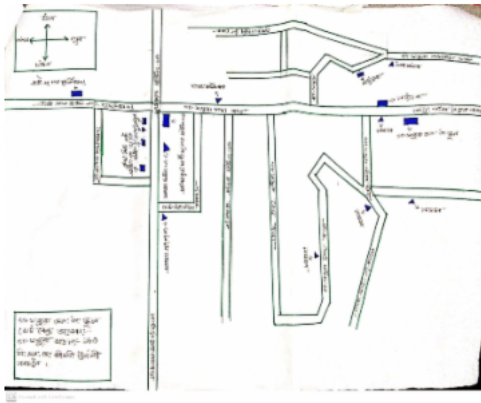

Nazri Naksha