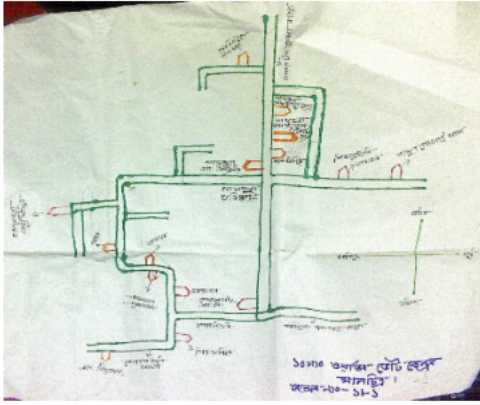

Nazri Naksha