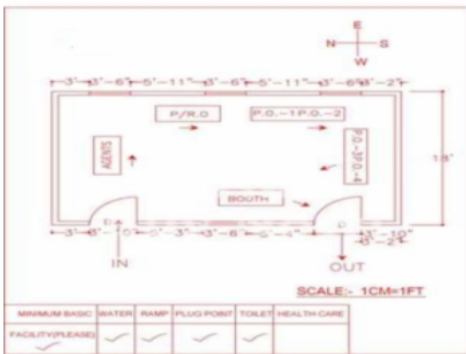

নিৰ্বাচক পঞ্জীয়ন বিষয়াৰ স্বাক্ষৰ

Nazri Naksha

Google Map View

Polling Station Building Front View

ভোটগ্ৰহন কেন্দ্ৰৰ সন্মুখৰ দৃশ্য

Cad View

Key MAP View

1 নাম : বংমন বৰদলৈ পিতাৰ নাম: বদন চন্দ্ৰ বৰদলৈ ঘৰ নং : 20 বয়স : 35 লিঙ্গ : পুৰুষ	CCG1621223 ফটো উপলব্ধ	2 নাম : প্ৰভাত চন্দ্ৰ দাস পিতাৰ নাম: শিশুৰাম দাস ঘৰ নং : 32 বয়স : 31 লিঙ্গ : পুৰুষ	CCG1621234 ফটো উপলব্ধ	3 নাম : বৰষা দাস স্বামীৰ নাম: পোনা দাস ঘৰ নং : 32 বয়স : 31 লিঙ্গ : মহিলা	CCG1621256 ফটো উপলব্ধ
4 নাম : পাপ দাস পিতাৰ নাম: কমল দাস ঘৰ নং : 33 বয়স : 29 লিঙ্গ : পুৰুষ	CCG1621267 ফটো উপলব্ধ	5 নাম : বিজমনি দাস স্বামীৰ নাম: বুবুল চন্দ্ৰ দাস ঘৰ নং : 40 বয়স : 38 লিঙ্গ : মহিলা	CCG0011092 ফটো উপলব্ধ	6 নাম : বাবু দাস পিতাৰ নাম: মুহিবাম দাস ঘৰ নং : 74 বয়স : 30 লিঙ্গ : পুৰুষ	CCG1621201 ফটো উপলব্ধ
7 নাম : কমল বৰদলৈ পিতাৰ নাম: মহেন্দ্ৰ বৰদলৈ ঘৰ নং : 50 বয়স : 29 লিঙ্গ : পুৰুষ	CCG1621336 ফটো উপলব্ধ	8 নাম : মনিকা দেৱী স্বামীৰ নাম: দীপজ্যোতি নাথ ঘৰ নং : 104 বয়স : 41 লিঙ্গ : মহিলা	CCG1523484 ফটো উপলব্ধ	9 নাম : জুলী দেৱী পিতাৰ নাম: আনন্দ নাথ ঘৰ নং : 117 বয়স : 29 লিঙ্গ : মহিলা	CCG1621347 ফটো উপলব্ধ
10 নাম : নিত্যা দেৱী মাতৃৰ নাম: মমী দেৱী ঘৰ নং : 123 বয়স : 21 লিঙ্গ : মহিলা	NIU0080747 ফটো উপলব্ধ	11 নাম : পুণিমা দেৱী স্বামীৰ নাম: চন্দ্ৰকান্ত নাথ ঘৰ নং : 155 বয়স : 49 লিঙ্গ : মহিলা	CCG1524556 ফটো উপলব্ধ	12 নাম : দিগন্ত নাথ পিতাৰ নাম: দেবকান্ত নাথ ঘৰ নং : 158 বয়স : 26 লিঙ্গ : পুৰুষ	CCG0173914 ফটো উপলব্ধ
13 নাম : উৎপল নাথ পিতাৰ নাম: নকুল নাথ ঘৰ নং : 159 বয়স : 21 লিঙ্গ : পুৰুষ	NIU0088740 ফটো উপলব্ধ	14 নাম : জীতেন বৰদলৈ পিতাৰ নাম: মেগল বৰদলৈ ঘৰ নং : 164 বয়স : 52 লিঙ্গ : পুৰুষ	CCG0199919 ফটো উপলব্ধ	15 নাম : ত্ৰিদিৱ মেধি পিতাৰ নাম: মৃত হৰিদাস মেধি ঘৰ নং : আলিছিঙা বয়স : 30 লিঙ্গ : পুৰুষ	CCG0011036 ফটো উপলব্ধ
16 নাম : চেনামাই বৰদলৈ স্বামীৰ নাম: নবকান্ত বৰদলৈ ঘৰ নং : 1৮১ বয়স : 69 লিঙ্গ : মহিলা	CCG1521955 ফটো উপলব্ধ	17 নাম : কান্তেশ্বৰ বৰদলৈ পিতাৰ নাম: নবকান্ত বৰদলৈ ঘৰ নং : 1৮১ বয়স : 44 লিঙ্গ : পুৰুষ	CCG1521966 ফটো উপলব্ধ	18 নাম : কমল বৰদলৈ পিতাৰ নাম: নবকান্ত বৰদলৈ ঘৰ নং : 1৮১ বয়স : 39 লিঙ্গ : পুৰুষ	CCG1521988 ফটো উপলব্ধ
19 নাম : মামনি বৰদলৈ পিতাৰ নাম: কান্তেশ্বৰ বৰদলৈ ঘৰ নং : 1৮১ বয়স : 39 লিঙ্গ : মহিলা	CCG1521977 ফটো উপলব্ধ	20 নাম : মাকন বৰদলৈ স্বামীৰ নাম: কমল বৰদলৈ ঘৰ নং : 1৮১ বয়স : 38 লিঙ্গ : মহিলা	CCG1521999 ফটো উপলব্ধ	E 21 নাম : ভেদৰাম বৰদলৈ পিতাৰ নাম: কলিচিং বৰদলৈ ঘৰ নং : 1৮৩ বয়স : 66 লিঙ্গ : পুৰুষ	CCG1522038 ফটো উপলব্ধ
22 নাম : কান্ত বৰদলৈ পিতাৰ নাম: কলিচিং বৰদলৈ ঘৰ নং : 1৮৪ বয়স : 66 লিঙ্গ : পুৰুষ	CCG1522050 ফটো উপলব্ধ	23 নাম : ৰেনমাই বৰদলৈ স্বামীৰ নাম: কান্ত বৰদলৈ ঘৰ নং : 1৮৪ বয়স : 59 লিঙ্গ : মহিলা	CCG1522061 ফটো উপলব্ধ	24 নাম : পবিত্ৰ বৰদলৈ পিতাৰ নাম: কান্ত বৰদলৈ ঘৰ নং : 1৮৪ বয়স : 27 লিঙ্গ : পুৰুষ	CCG0041426 ফটো উপলব্ধ
25 নাম : আনন্দ বৰদলৈ পিতাৰ নাম: টেঙেনা বৰদলৈ ঘৰ নং : 1৮৫ বয়স : 57 লিঙ্গ : পুৰুষ	CCG1522083 ফটো উপলব্ধ	26 নাম : চম্পা বৰদলৈ স্বামীৰ নাম: আনন্দ বৰদলৈ ঘৰ নং : 1৮৫ বয়স : 54 লিঙ্গ : মহিলা	CCG1522094 ফটো উপলব্ধ	27 নাম : কৈকিলো বৰদলৈ পিতাৰ নাম: টেঙেনা বৰদলৈ ঘৰ নং : 1৮৫ বয়স : 51 লিঙ্গ : মহিলা	CCG1522107 ফটো উপলব্ধ
28 নাম : ধনঞ্জয় বৰদলৈ পিতাৰ নাম: আনন্দ বৰদলৈ ঘৰ নং : 1৮৫ বয়স : 31 লিঙ্গ : মহিলা	CCG1621369 ফটো উপলব্ধ	29 নাম : ৰনজিত বৰদলৈ পিতাৰ নাম: বিলু বৰদলৈ ঘৰ নং : 1৮৬ বয়স : 51 লিঙ্গ : পুৰুষ	CCG1522129 ফটো উপলব্ধ	30 নাম : চুমচুমী বৰদলৈ স্বামীৰ নাম: ৰণজিত বৰদলৈ ঘৰ নং : 1৮৬ বয়স : 44 লিঙ্গ : মহিলা	CCG1522130 ফটো উপলব্ধ