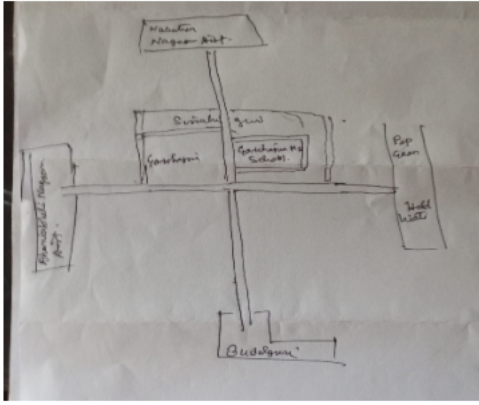

Nazri Naksha