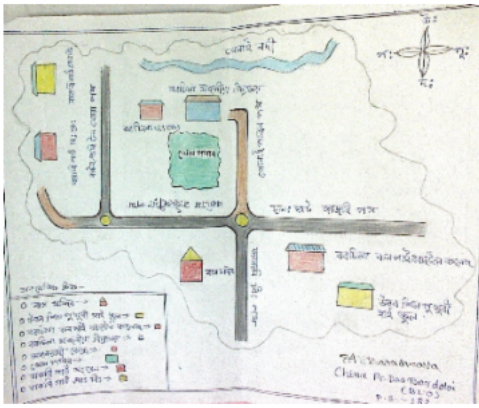

Nazri Naksha