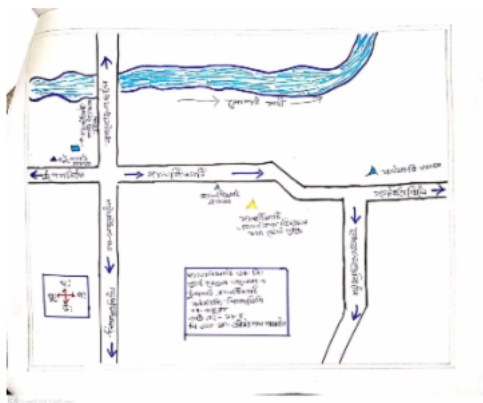

Nazri Naksha