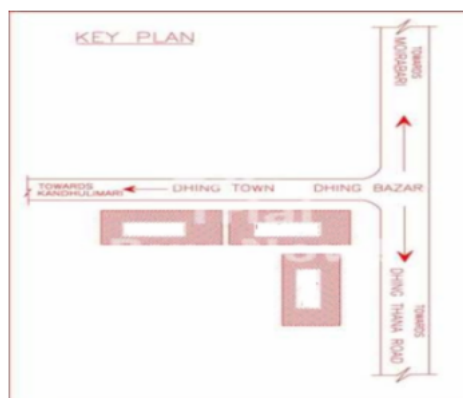

নিৰ্বাচক পঞ্জীয়ন বিষয়াৰ স্বাক্ষৰ

Nazri Naksha

Google Map View

Polling Station Building Front View

ভোটগ্ৰহন কেন্দ্ৰৰ সন্মুখৰ দৃশ্য

Cad View

Key MAP View

<p>E 1 CCG1544565</p> <p>নাম : তৰাধৰ বৰদলৈ পিতাৰ নাম : দেবেন বৰদলৈ ঘৰ নং : 59 বয়স : 59 লিঙ্গ : পুৰুষ</p> <p>ফটো উপলব্ধ</p>	<p>2 CCG1544576</p> <p>নাম : মালতী বৰদলৈ স্বামীৰ নাম : তৰাধৰ বৰদলৈ ঘৰ নং : 1 বয়স : 49 লিঙ্গ : মহিলা</p> <p>ফটো উপলব্ধ</p>	<p>S 3 CCG0011140</p> <p>নাম : সুৰছি বৰদলৈ পিতাৰ নাম : তৰাধৰ বৰদলৈ ঘৰ নং : 31 বয়স : 31 লিঙ্গ : মহিলা</p> <p>ফটো উপলব্ধ</p>
<p>4 CCG1544587</p> <p>নাম : নাৰায়ন বৰদলৈ পিতাৰ নাম : দুতিৰাম বৰদলৈ ঘৰ নং : 2 বয়স : 64 লিঙ্গ : পুৰুষ</p> <p>ফটো উপলব্ধ</p>	<p>5 CCG1544598</p> <p>নাম : চেনীমাই বৰদলৈ স্বামীৰ নাম : নাৰায়ন বৰদলৈ ঘৰ নং : 2 বয়স : 56 লিঙ্গ : মহিলা</p> <p>ফটো উপলব্ধ</p>	<p>6 CCG1620446</p> <p>নাম : ৰাজেশ বৰদলৈ পিতাৰ নাম : নাৰায়ণ বৰদলৈ ঘৰ নং : 2 বয়স : 44 লিঙ্গ : পুৰুষ</p> <p>ফটো উপলব্ধ</p>
<p>7 CCG1544612</p> <p>নাম : ৰাধিকা বৰদলৈ স্বামীৰ নাম : ৰাজেশ বৰদলৈ ঘৰ নং : 002 বয়স : 38 লিঙ্গ : মহিলা</p> <p>ফটো উপলব্ধ</p>	<p>S 8 CCG1544623</p> <p>নাম : বন্তী বৰদলৈ পিতাৰ নাম : নাৰায়ন বৰদলৈ ঘৰ নং : 2 বয়স : 37 লিঙ্গ : মহিলা</p> <p>ফটো উপলব্ধ</p>	<p>9 CCG0011141</p> <p>নাম : জয়কান্ত বৰদলৈ পিতাৰ নাম : নাৰায়ন বৰদলৈ ঘৰ নং : 2 বয়স : 30 লিঙ্গ : পুৰুষ</p> <p>ফটো উপলব্ধ</p>
<p>10 CCG0177030</p> <p>নাম : শ্ৰী মতী ভাৰতী ৰাভা বৰদলৈ স্বামীৰ নাম : জয়কান্ত বৰদলৈ ঘৰ নং : 2 বয়স : 28 লিঙ্গ : মহিলা</p> <p>ফটো উপলব্ধ</p>	<p>11 CCG1544656</p> <p>নাম : লক্ষ্মণচিৎ বৰদলৈ পিতাৰ নাম : দন্দী বৰদলৈ ঘৰ নং : 3 বয়স : 59 লিঙ্গ : পুৰুষ</p> <p>ফটো উপলব্ধ</p>	<p>12 CCG1544667</p> <p>নাম : কামিনী বৰদলৈ স্বামীৰ নাম : লক্ষ্মণচিৎ বৰদলৈ ঘৰ নং : 3 বয়স : 54 লিঙ্গ : মহিলা</p> <p>ফটো উপলব্ধ</p>
<p>13 CCG1544678</p> <p>নাম : খগেন বৰদলৈ পিতাৰ নাম : লক্ষ্মণচিৎ বৰদলৈ ঘৰ নং : 3 বয়স : 37 লিঙ্গ : পুৰুষ</p> <p>ফটো উপলব্ধ</p>	<p>14 CCG0011142</p> <p>নাম : কোশল বৰদলৈ পিতাৰ নাম : লক্ষ্মণচিৎ বৰদলৈ ঘৰ নং : 3 বয়স : 32 লিঙ্গ : পুৰুষ</p> <p>ফটো উপলব্ধ</p>	<p>E 15 CCG1544703</p> <p>নাম : জোনেমাই বৰদলৈ স্বামীৰ নাম : খগেন বৰদলৈ ঘৰ নং : 8 বয়স : 69 লিঙ্গ : মহিলা</p> <p>ফটো উপলব্ধ</p>
<p>16 CCG1544689</p> <p>নাম : নিপন বৰদলৈ পিতাৰ নাম : নগেন বৰদলৈ ঘৰ নং : 8 বয়স : 49 লিঙ্গ : পুৰুষ</p> <p>ফটো উপলব্ধ</p>	<p>E 17 CCG1544690</p> <p>নাম : লিলি বৰদলৈ স্বামীৰ নাম : নিপন বৰদলৈ ঘৰ নং : 8 বয়স : 44 লিঙ্গ : মহিলা</p> <p>ফটো উপলব্ধ</p>	<p>18 CCG1544714</p> <p>নাম : প্ৰদীপ বৰদলৈ পিতাৰ নাম : দুতি বৰদলৈ ঘৰ নং : 5 বয়স : 64 লিঙ্গ : পুৰুষ</p> <p>ফটো উপলব্ধ</p>
<p>19 CCG1544725</p> <p>নাম : লখিয়ন বৰদলৈ স্বামীৰ নাম : প্ৰদীপ বৰদলৈ ঘৰ নং : 5 বয়স : 57 লিঙ্গ : মহিলা</p> <p>ফটো উপলব্ধ</p>	<p>20 CCG1544736</p> <p>নাম : প্ৰমোদ বৰদলৈ পিতাৰ নাম : প্ৰদীপ বৰদলৈ ঘৰ নং : 5 বয়স : 37 লিঙ্গ : পুৰুষ</p> <p>ফটো উপলব্ধ</p>	<p>21 CCG0011144</p> <p>নাম : অভিজিত বৰদলৈ পিতাৰ নাম : প্ৰদীপ বৰদলৈ ঘৰ নং : 5 বয়স : 33 লিঙ্গ : পুৰুষ</p> <p>ফটো উপলব্ধ</p>
<p>22 CCG0177055</p> <p>নাম : ৰমেশ বৰদলৈ পিতাৰ নাম : প্ৰদীপ বৰদলৈ ঘৰ নং : 5 বয়স : 30 লিঙ্গ : পুৰুষ</p> <p>ফটো উপলব্ধ</p>	<p>23 CCG0293696</p> <p>নাম : পুতুমনি বৰদলৈ স্বামীৰ নাম : অভিজিত বৰদলৈ ঘৰ নং : 5 বয়স : 28 লিঙ্গ : মহিলা</p> <p>ফটো উপলব্ধ</p>	<p>24 CCG0293712</p> <p>নাম : নমদা বৰদলৈ স্বামীৰ নাম : ৰমেশ বৰদলৈ ঘৰ নং : 5 বয়স : 28 লিঙ্গ : মহিলা</p> <p>ফটো উপলব্ধ</p>
<p>25 CCG1544769</p> <p>নাম : কলিমাই বৰদলৈ স্বামীৰ নাম : পুনেশ্বৰ বৰদলৈ ঘৰ নং : 6 বয়স : 66 লিঙ্গ : মহিলা</p> <p>ফটো উপলব্ধ</p>	<p>E 26 CCG1544758</p> <p>নাম : পুনেশ্বৰ বৰদলৈ পিতাৰ নাম : হোমেশ্বৰ বৰদলৈ ঘৰ নং : 6 বয়স : 50 লিঙ্গ : পুৰুষ</p> <p>ফটো উপলব্ধ</p>	<p>E 27 CCG1544781</p> <p>নাম : বাসন্তী বৰদলৈ পিতাৰ নাম : পুনেশ্বৰ বৰদলৈ ঘৰ নং : 6 বয়স : 41 লিঙ্গ : মহিলা</p> <p>ফটো উপলব্ধ</p>
<p>28 CCG1544792</p> <p>নাম : গগন বৰদলৈ পিতাৰ নাম : পুনেশ্বৰ বৰদলৈ ঘৰ নং : 6 বয়স : 38 লিঙ্গ : পুৰুষ</p> <p>ফটো উপলব্ধ</p>	<p>29 CCG1544805</p> <p>নাম : মঙ্গলচিৎ বৰদলৈ পিতাৰ নাম : দুতিৰাম বৰদলৈ ঘৰ নং : 7 বয়স : 64 লিঙ্গ : পুৰুষ</p> <p>ফটো উপলব্ধ</p>	<p>30 CCG1544816</p> <p>নাম : দিপালী বৰদলৈ স্বামীৰ নাম : মঙ্গলচিৎ বৰদলৈ ঘৰ নং : 7 বয়স : 49 লিঙ্গ : মহিলা</p> <p>ফটো উপলব্ধ</p>