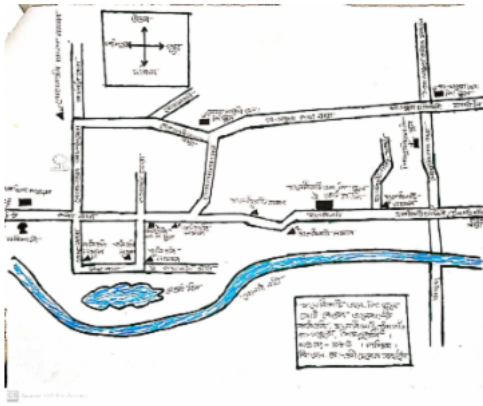

Nazri Naksha