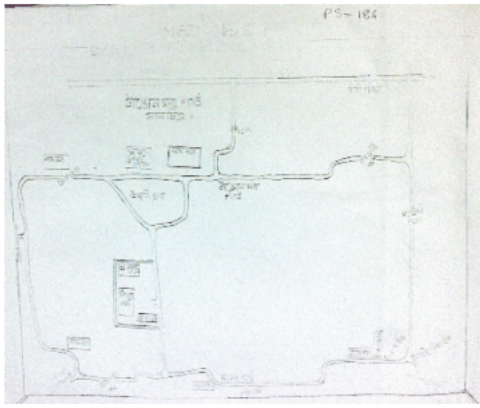

Nazri Naksha