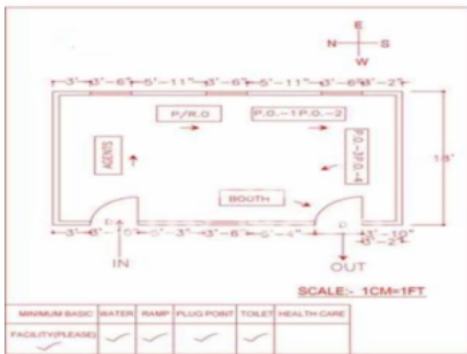

নিৰ্বাচক পঞ্জীয়ন বিষয়াৰ স্বাক্ষৰ

Nazri Naksha

Google Map View

Polling Station Building Front View

ভোটগ্ৰহন কেন্দ্ৰৰ সন্মুখৰ দৃশ্য

Cad View

Key MAP View

1 নাম : জতিকা দেউৰী স্বামীৰ নাম : অসীম দেউৰী ঘৰ নং : 15 বয়স : 57 লিঙ্গ : মহিলা	CCG1554707 ফটো উপলব্ধ	2 নাম : অসীম দেউৰী পিতাৰ নাম : মনেশ্বৰ দেউৰী ঘৰ নং : 15 বয়স : 57 লিঙ্গ : পুৰুষ	CCG1554694 ফটো উপলব্ধ	E 3 নাম : সৰফুল কোঁৱৰ স্বামীৰ নাম : সুশীল কোঁৱৰ ঘৰ নং : 32 বয়স : 64 লিঙ্গ : মহিলা	CCG1554876 ফটো উপলব্ধ
4 নাম : দেৱযানি কলি কোঁৱৰ স্বামীৰ নাম : প্ৰজ্ঞান কোঁৱৰ ঘৰ নং : 32 বয়স : 44 লিঙ্গ : মহিলা	CCG1559553 ফটো উপলব্ধ	E 5 নাম : প্ৰজ্ঞান কোঁৱৰ পিতাৰ নাম : সুশীল কোঁৱৰ ঘৰ নং : 32 বয়স : 42 লিঙ্গ : পুৰুষ	CCG1554898 ফটো উপলব্ধ	6 নাম : চুনমাই কোঁৱৰ পিতাৰ নাম : নগেন কোঁৱৰ ঘৰ নং : 43 বয়স : 74 লিঙ্গ : পুৰুষ	CCG1554989 ফটো উপলব্ধ
7 নাম : দিলু কোঁৱৰ পিতাৰ নাম : নগেন কোঁৱৰ ঘৰ নং : 43 বয়স : 43 লিঙ্গ : পুৰুষ	CCG1555039 ফটো উপলব্ধ	8 নাম : গীতা দেউৰী স্বামীৰ নাম : দিলু কোঁৱৰ ঘৰ নং : 43 বয়স : 42 লিঙ্গ : মহিলা	CCG1559564 ফটো উপলব্ধ	9 নাম : ৰুমি কোঁৱৰ স্বামীৰ নাম : বনজন কোঁৱৰ ঘৰ নং : 101 বয়স : 49 লিঙ্গ : মহিলা	CCG1555153 ফটো উপলব্ধ
10 নাম : ৰাজীৱ কোঁৱৰ পিতাৰ নাম : মাটিৰাম কোঁৱৰ ঘৰ নং : 102 বয়স : 46 লিঙ্গ : পুৰুষ	CCG1555186 ফটো উপলব্ধ	11 নাম : জোনমনি বৰা স্বামীৰ নাম : আলোক বৰা ঘৰ নং : 147 বয়স : 30 লিঙ্গ : মহিলা	CCG1559484 ফটো উপলব্ধ	E 12 নাম : দানেমাই কোঁৱৰ স্বামীৰ নাম : কেহবৰ কোঁৱৰ ঘৰ নং : 191 বয়স : 89 লিঙ্গ : মহিলা	CCG1554616 ফটো উপলব্ধ
13 নাম : অজিত কোঁৱৰ পিতাৰ নাম : কেহবৰ কোঁৱৰ ঘৰ নং : 171 বয়স : 56 লিঙ্গ : পুৰুষ	CCG1554569 ফটো উপলব্ধ	14 নাম : মৰমী কোঁৱৰ স্বামীৰ নাম : মোহন চন্দ্ৰ কোঁৱৰ ঘৰ নং : 191 বয়স : 53 লিঙ্গ : মহিলা	CCG1554592 ফটো উপলব্ধ	15 নাম : ধনপ্ৰভা কোঁৱৰ পিতাৰ নাম : কেহবৰ কোঁৱৰ ঘৰ নং : 191 বয়স : 47 লিঙ্গ : মহিলা	CCG1554605 ফটো উপলব্ধ
16 নাম : বন্দিতা কোঁৱৰ পিতাৰ নাম : অজিত কোঁৱৰ ঘৰ নং : 171 বয়স : 23 লিঙ্গ : মহিলা	CCG0542480 ফটো উপলব্ধ	17 নাম : কৃষ্ণাখি কোঁৱৰ পিতাৰ নাম : মোহন চন্দ্ৰ কোঁৱৰ ঘৰ নং : 171 বয়স : 20 লিঙ্গ : মহিলা	NIU0121616 ফটো উপলব্ধ	18 নাম : মোহন চন্দ্ৰ কোঁৱৰ পিতাৰ নাম : কেহবৰ কোঁৱৰ ঘৰ নং : 171 বয়স : 58 লিঙ্গ : পুৰুষ	CCG1554581 ফটো উপলব্ধ
# 19 নাম : অনন্ত কুমাৰ দেউৰী পিতাৰ নাম : মনেশ্বৰ দেউৰী ঘৰ নং : 172 বয়স : 50 লিঙ্গ : পুৰুষ	CCG1554650 ফটো উপলব্ধ	20 নাম : মিজ দেউৰী স্বামীৰ নাম : অনন্ত দেউৰী ঘৰ নং : 172 বয়স : 47 লিঙ্গ : মহিলা	CCG1554661 ফটো উপলব্ধ	E 21 নাম : সীমান্ত দেউৰী পিতাৰ নাম : মনেশ্বৰ দেউৰী ঘৰ নং : 192 বয়স : 89 লিঙ্গ : পুৰুষ	CCG1554672 ফটো উপলব্ধ
22 নাম : মিতালী দেউৰী স্বামীৰ নাম : সীমান্ত দেউৰী ঘৰ নং : 192 বয়স : 37 লিঙ্গ : মহিলা	CCG1554683 ফটো উপলব্ধ	23 নাম : জুনমাই দেউৰী স্বামীৰ নাম : তিচল দেউৰী ঘৰ নং : 198 বয়স : 79 লিঙ্গ : মহিলা	CCG1554763 ফটো উপলব্ধ	24 নাম : এথেপি দেউৰী স্বামীৰ নাম : গিৰিন্দ দেউৰী ঘৰ নং : 198 বয়স : 74 লিঙ্গ : মহিলা	CCG1554774 ফটো উপলব্ধ
E 25 নাম : হৰেন্দ্ৰ দেউৰী পিতাৰ নাম : ফটিক দেউৰী ঘৰ নং : 174 বয়স : 74 লিঙ্গ : পুৰুষ	CCG1554912 ফটো উপলব্ধ	26 নাম : দেউৰী নিৰলা স্বামীৰ নাম : হৰেন্দ্ৰ দেউৰী ঘৰ নং : 174 বয়স : 55 লিঙ্গ : মহিলা	NIU0040519 ফটো উপলব্ধ	27 নাম : লক্ষিন্দ দেউৰী পিতাৰ নাম : তিচল দেউৰী ঘৰ নং : 198 বয়স : 47 লিঙ্গ : পুৰুষ	CCG1554718 ফটো উপলব্ধ
28 নাম : অজিত দেউৰী পিতাৰ নাম : তিচল দেউৰী ঘৰ নং : 198 বয়স : 44 লিঙ্গ : পুৰুষ	CCG1554730 ফটো উপলব্ধ	29 নাম : পবিত্ৰ দেউৰী পিতাৰ নাম : তিচল দেউৰী ঘৰ নং : 198 বয়স : 42 লিঙ্গ : পুৰুষ	CCG1554741 ফটো উপলব্ধ	30 নাম : মুনীন্দ্ৰ দেউৰী পিতাৰ নাম : তিচল দেউৰী ঘৰ নং : 198 বয়স : 37 লিঙ্গ : পুৰুষ	CCG1554752 ফটো উপলব্ধ