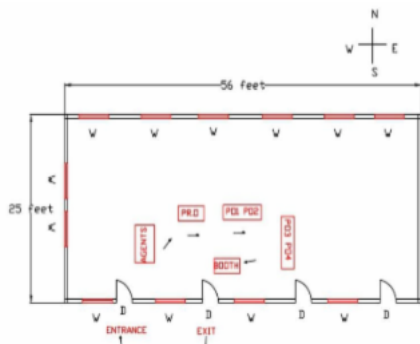

নিৰ্বাচক পঞ্জীয়ন বিষয়াৰ স্বাক্ষৰ

Nazri Naksha

Google Map View

Polling Station Building Front View

ভোটগ্ৰহন কেন্দ্ৰৰ সন্মুখৰ দৃশ্য

Cad View

Key MAP View

1 নাম : মনিৰাম বৰদলৈ পিতাৰ নাম: থাচবৰ বৰদলৈ ঘৰ নং : 78 বয়স : 55 লিঙ্গ : পুৰুষ	CTH3536821 ফটো উপলব্ধ	2 নাম : চম্পা বৰদলৈ স্বামীৰ নাম: মনিৰাম বৰদলৈ ঘৰ নং : 78 বয়স : 45 লিঙ্গ : মহিলা	CTH3536832 ফটো উপলব্ধ	3 নাম : অৰুণা বৰদলৈ পিতাৰ নাম: মনিৰাম বৰদলৈ ঘৰ নং : 78 বয়স : 37 লিঙ্গ : মহিলা	CTH3536843 ফটো উপলব্ধ
4 নাম : বিদ্যুৎ বৰদলৈ পিতাৰ নাম: মণিৰাম বৰদলৈ ঘৰ নং : 78 বয়স : 28 লিঙ্গ : পুৰুষ	CTH0281345 ফটো উপলব্ধ	5 নাম : সাবিত্ৰী দাস পিতাৰ নাম: মণিৰাম বোৰ্ডেলোষ্ট ঘৰ নং : 78 বয়স : 28 লিঙ্গ : মহিলা	CTH0524868 ফটো উপলব্ধ	6 নাম : মনজ বৰদলৈ পিতাৰ নাম: মণিৰাম বৰদলৈ ঘৰ নং : 78 বয়স : 26 লিঙ্গ : পুৰুষ	CTH0396929 ফটো উপলব্ধ
7 নাম : পদ্মা বৰদলৈ স্বামীৰ নাম: মনোজ বৰদলৈ ঘৰ নং : 98 বয়স : 25 লিঙ্গ : মহিলা	CTH2354165 ফটো উপলব্ধ	8 নাম : জোনমনি বাগলাৰী স্বামীৰ নাম: উত্তম বৰদলৈ ঘৰ নং : 98 বয়স : 24 লিঙ্গ : মহিলা	CTH2354348 ফটো উপলব্ধ	9 নাম : উত্তম বৰদলৈ পিতাৰ নাম: মণিৰাম বৰদলৈ ঘৰ নং : 98 বয়স : 23 লিঙ্গ : পুৰুষ	CTH2354017 ফটো উপলব্ধ
10 নাম : বেউলা বৰদলৈ স্বামীৰ নাম: ললিত বৰদলৈ ঘৰ নং : 79 বয়স : 54 লিঙ্গ : মহিলা	CTH3536865 ফটো উপলব্ধ	11 নাম : বিজয় কুমাৰ বৰদলৈ পিতাৰ নাম: ললিত বৰদলৈ ঘৰ নং : 79 বয়স : 49 লিঙ্গ : পুৰুষ	CTH3536876 ফটো উপলব্ধ	12 নাম : কমল বৰদলৈ পিতাৰ নাম: ললিত বৰদলৈ ঘৰ নং : 99 বয়স : 39 লিঙ্গ : পুৰুষ	CTH3536887 ফটো উপলব্ধ
13 নাম : বুপালী বৰদলৈ স্বামীৰ নাম: বিজয় কুমাৰ বৰদলৈ ঘৰ নং : 79 বয়স : 39 লিঙ্গ : মহিলা	CTH3536912 ফটো উপলব্ধ	14 নাম : তপন বৰদলৈ পিতাৰ নাম: ললিত বৰদলৈ ঘৰ নং : 79 বয়স : 38 লিঙ্গ : পুৰুষ	CTH3536898 ফটো উপলব্ধ	15 নাম : বাবুল বৰদলৈ পিতাৰ নাম: ললিত বৰদলৈ ঘৰ নং : 99 বয়স : 37 লিঙ্গ : পুৰুষ	CTH3536901 ফটো উপলব্ধ
16 নাম : মলয়া বৰদলৈ স্বামীৰ নাম: তপন বৰদলৈ ঘৰ নং : 79 বয়স : 37 লিঙ্গ : মহিলা	CTH0134866 ফটো উপলব্ধ	17 নাম : স্নাতা পাতৰ স্বামীৰ নাম: বাবুল বৰদলৈ ঘৰ নং : 99 বয়স : 35 লিঙ্গ : মহিলা	CTH3543531 ফটো উপলব্ধ	18 নাম : তনুতন মাস্তা বৰদলৈ স্বামীৰ নাম: কমল বৰদলৈ ঘৰ নং : 99 বয়স : 34 লিঙ্গ : মহিলা	CTH0134916 ফটো উপলব্ধ
19 নাম : চাটেমাই বৰদলৈ স্বামীৰ নাম: তৰুণ বৰদলৈ ঘৰ নং : 81 বয়স : 69 লিঙ্গ : মহিলা	CTH3536934 ফটো উপলব্ধ	20 নাম : মমতা বৰদলৈ পিতাৰ নাম: তৰুন বৰদলৈ ঘৰ নং : 81 বয়স : 57 লিঙ্গ : মহিলা	CTH0167346 ফটো উপলব্ধ	21 নাম : গাওঁবঢ়া বৰদলৈ পিতাৰ নাম: তৰুন বৰদলৈ ঘৰ নং : 81 বয়স : 46 লিঙ্গ : পুৰুষ	CTH3536967 ফটো উপলব্ধ
22 নাম : অবন্তী বৰদলৈ অন্যান্য: তৰুন বৰদলৈ ঘৰ নং : 81 বয়স : 43 লিঙ্গ : মহিলা	CTH3536978 ফটো উপলব্ধ	23 নাম : জান বৰদলৈ পিতাৰ নাম: তৰুন বৰদলৈ ঘৰ নং : 81 বয়স : 36 লিঙ্গ : পুৰুষ	CTH0137109 ফটো উপলব্ধ	24 নাম : দিলিপ বৰদলৈ পিতাৰ নাম: তৰোন বৰদলৈ ঘৰ নং : 81 বয়স : 29 লিঙ্গ : পুৰুষ	CTH3543791 ফটো উপলব্ধ
25 নাম : সন্ধ্যা বৰদলৈ পিতাৰ নাম: চবিন বৰদলৈ ঘৰ নং : 81 বয়স : 26 লিঙ্গ : মহিলা	CTH0238451 ফটো উপলব্ধ	26 নাম : মহেন্দ্ৰ শইকীয়া পিতাৰ নাম: ঘনৰাম শইকীয়া ঘৰ নং : 82 বয়স : 60 লিঙ্গ : পুৰুষ	CTH3543644 ফটো উপলব্ধ	27 নাম : বঞ্জ শইকীয়া স্বামীৰ নাম: মহেন্দ্ৰ শইকীয়া ঘৰ নং : 82 বয়স : 52 লিঙ্গ : মহিলা	CTH3543622 ফটো উপলব্ধ
28 নাম : প্ৰহ্লাদ পাঠক পিতাৰ নাম: ভাবিৰাম পাঠক ঘৰ নং : 84 বয়স : 70 লিঙ্গ : পুৰুষ	CTH3537006 ফটো উপলব্ধ	29 নাম : সুৰজ প্ৰভা ব্ৰহ্ম পাঠক স্বামীৰ নাম: প্ৰহ্লাদ পাঠক ঘৰ নং : 84 বয়স : 57 লিঙ্গ : মহিলা	CTH3537017 ফটো উপলব্ধ	30 নাম : নীলিময় আমচি পিতাৰ নাম: প্ৰহ্লাদ পাঠক ঘৰ নং : 84 বয়স : 31 লিঙ্গ : পুৰুষ	CTH3543780 ফটো উপলব্ধ