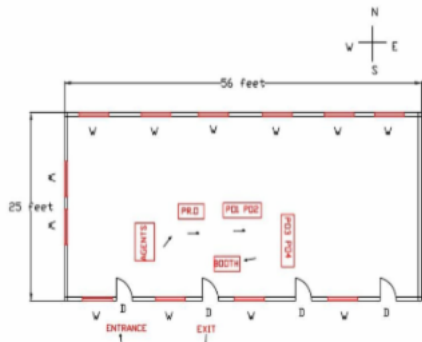

Nazri Naksha

Google Map View

Polling Station Building Front View

ভোটগ্ৰহন কেন্দ্ৰৰ সন্মুখৰ দৃশ্য

Cad View

Key MAP View