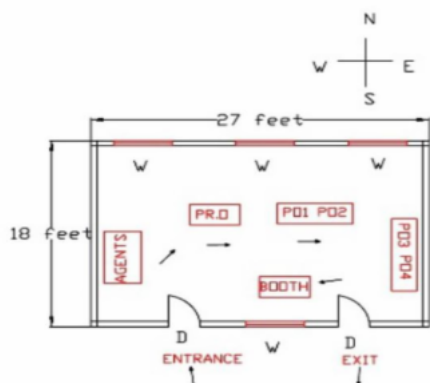

নিৰ্বাচক পঞ্জীয়ন বিষয়াৰ স্বাক্ষৰ

Nazri Naksha

Google Map View

Polling Station Building Front View

ভোটগ্রহণ কেন্দ্ৰৰ সন্মুখৰ দৃশ্য

Cad View

Key MAP View

1 নাম : ত্ৰিবেনি হাজৰিকা নেওগ স্বামীৰ নাম: জ্ঞান জ্যোতি নেওগ ঘৰ নং : 00 বয়স : 31 লিঙ্গ : মহিলা	BYH1632402 ফটো উপলব্ধ	2 নাম : বৃন্দাবন মেধি পিতাৰ নাম: কমলা মেধি ঘৰ নং : 01 বয়স : 63 লিঙ্গ : পুৰুষ	CTH1645278 ফটো উপলব্ধ	3 নাম : নিভাৰাণি মেধি স্বামীৰ নাম: বৃন্দাবন মেধি ঘৰ নং : 01 বয়স : 43 লিঙ্গ : মহিলা	CTH1645303 ফটো উপলব্ধ
4 নাম : মান্যতা মেধি পিতাৰ নাম: বৃন্দাবন মেধি ঘৰ নং : 01 বয়স : 21 লিঙ্গ : মহিলা	NIU0093617 ফটো উপলব্ধ	5 নাম : বিলাচ চন্দ্ৰ বৰদলৈ পিতাৰ নাম: সুধন বৰদলৈ ঘৰ নং : 2 বয়স : 64 লিঙ্গ : পুৰুষ	CTH3734563 ফটো উপলব্ধ	6 নাম : সোনপাহী বৰদলৈ স্বামীৰ নাম: বিলাচ বৰদলৈ ঘৰ নং : 2 বয়স : 59 লিঙ্গ : মহিলা	CTH3734574 ফটো উপলব্ধ
7 নাম : মামনি সিংহ পিতাৰ নাম: ধীৰেন্দ্ৰ সিংহ ঘৰ নং : 2 বয়স : 48 লিঙ্গ : মহিলা	CTH0491332 ফটো উপলব্ধ	8 নাম : জয়ৰাম বৰদলৈ পিতাৰ নাম: বিলাচ বৰদলৈ ঘৰ নং : 2 বয়স : 39 লিঙ্গ : পুৰুষ	CTH3734585 ফটো উপলব্ধ	9 নাম : আইমনি বৰদলৈ স্বামীৰ নাম: জয়ৰাম বৰদলৈ ঘৰ নং : 2 বয়স : 36 লিঙ্গ : মহিলা	CTH0286872 ফটো উপলব্ধ
10 নাম : জয়ন্ত কুমাৰ বৰদলৈ পিতাৰ নাম: বিলাচ বৰদলৈ ঘৰ নং : 2 বয়স : 32 লিঙ্গ : পুৰুষ	CTH3743086 ফটো উপলব্ধ	11 নাম : মনালিছা বৰদলৈ স্বামীৰ নাম: জয়ন্ত কুমাৰ বৰদলৈ ঘৰ নং : 2 বয়স : 31 লিঙ্গ : মহিলা	CTH0446393 ফটো উপলব্ধ	12 নাম : গীত বড়ো অন্যান্য: জয়ন্ত বড়ো ঘৰ নং : 2 বয়স : 30 লিঙ্গ : পুৰুষ	CTH2266468 ফটো উপলব্ধ
13 নাম : ধৰ্মেশ্বৰ নাথ পিতাৰ নাম: কবিৰাম নাথ ঘৰ নং : 2 বয়স : 63 লিঙ্গ : পুৰুষ	CTH2201663 ফটো উপলব্ধ	D 14 নাম : গোপাল ছেত্ৰী পিতাৰ নাম: বীৰবাহাদুৰ ছেত্ৰী ঘৰ নং : 3 বয়স : 64 লিঙ্গ : পুৰুষ	CTH3734596 ফটো উপলব্ধ	D 15 নাম : জনী ছেত্ৰী স্বামীৰ নাম: গোপাল ছেত্ৰী ঘৰ নং : 3 বয়স : 54 লিঙ্গ : মহিলা	CTH3734609 ফটো উপলব্ধ
16 নাম : কেশব বৰদলৈ অন্যান্য: গোপাল বৰদলৈ ঘৰ নং : 3 বয়স : 31 লিঙ্গ : পুৰুষ	CTH3743791 ফটো উপলব্ধ	17 নাম : প্ৰতিভা বৰদলৈ স্বামীৰ নাম: কেশব বৰদলৈ ঘৰ নং : 03 বয়স : 29 লিঙ্গ : মহিলা	CTH0553016 ফটো উপলব্ধ	18 নাম : পুষ্পাঞ্জলি বৰদলৈ পিতাৰ নাম: গোপাল বৰদলৈ ঘৰ নং : 03 বয়স : 25 লিঙ্গ : মহিলা	CTH0552885 ফটো উপলব্ধ
19 নাম : ভবেন্দ্ৰ চন্দ্ৰ বৰদলৈ পিতাৰ নাম: কমলা বৰদলৈ ঘৰ নং : 8 বয়স : 61 লিঙ্গ : পুৰুষ	CTH3734621 ফটো উপলব্ধ	20 নাম : মৰমী বৰদলৈ স্বামীৰ নাম: ভবেন্দ্ৰ বৰদলৈ ঘৰ নং : 8 বয়স : 54 লিঙ্গ : মহিলা	CTH3734632 ফটো উপলব্ধ	21 নাম : ভাৰ্লিনা বৰদলৈ পিতাৰ নাম: ভবেন্দ্ৰ বৰদলৈ ঘৰ নং : 8 বয়স : 29 লিঙ্গ : মহিলা	CTH0097279 ফটো উপলব্ধ
22 নাম : নগেন চন্দ্ৰ শইকীয়া পিতাৰ নাম: সোমেশ্বৰ শইকীয়া ঘৰ নং : 5 বয়স : 68 লিঙ্গ : পুৰুষ	CTH3734643 ফটো উপলব্ধ	23 নাম : মিনমাই বৰা স্বামীৰ নাম: নগেন চন্দ্ৰ শইকীয়া ঘৰ নং : 5 বয়স : 58 লিঙ্গ : মহিলা	CTH3734654 ফটো উপলব্ধ	24 নাম : কৃষ্ণ গোপাল শইকীয়া পিতাৰ নাম: নগেন শইকীয়া ঘৰ নং : 5 বয়স : 33 লিঙ্গ : পুৰুষ	CTH3734665 ফটো উপলব্ধ
25 নাম : লক্ষ্যজীত শইকীয়া পিতাৰ নাম: নগেন চন্দ্ৰ শইকীয়া ঘৰ নং : 5 বয়স : 29 লিঙ্গ : পুৰুষ	CTH3743597 ফটো উপলব্ধ	26 নাম : বিনা মণ্ডল স্বামীৰ নাম: প্ৰাণকৃষ্ণ মণ্ডল ঘৰ নং : 5/22 বয়স : 55 লিঙ্গ : মহিলা	DBH1822328 ফটো উপলব্ধ	27 নাম : লাকি ৰায় স্বামীৰ নাম: পায়ুশ পাল ঘৰ নং : 5/22 বয়স : 39 লিঙ্গ : মহিলা	LSY1856139 ফটো উপলব্ধ
28 নাম : প্ৰদীপ মণ্ডল পিতাৰ নাম: প্ৰাণ কৃষ্ণ মণ্ডল ঘৰ নং : 5/22 বয়স : 36 লিঙ্গ : পুৰুষ	DBH1924067 ফটো উপলব্ধ	29 নাম : পূজা পাল স্বামীৰ নাম: প্ৰদীপ মণ্ডল ঘৰ নং : 5/22 বয়স : 34 লিঙ্গ : মহিলা	CTH2380525 ফটো উপলব্ধ	30 নাম : লিপিকা মণ্ডল পিতাৰ নাম: প্ৰাণকৃষ্ণ মণ্ডল ঘৰ নং : 5/22 বয়স : 29 লিঙ্গ : মহিলা	CTH2380517 ফটো উপলব্ধ