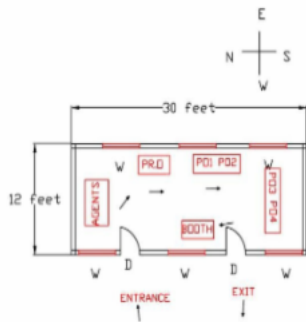

নিৰ্বাচক পঞ্জীয়ন বিষয়াৰ স্বাক্ষৰ

Nazri Naksha

Google Map View

Polling Station Building Front View

ভোটগ্ৰহন কেন্দ্ৰৰ সন্মুখৰ দৃশ্য

Cad View

Key MAP View

1 নাম : তুলেন্দ্র সাউদ পিতাৰ নাম: অশ্বিনী দাস ঘৰ নং : 00 বয়স : 54 লিঙ্গ : পুৰুষ	CTH4639650 ফটো উপলব্ধ	2 নাম : সত্যৱতী দাস স্বামীৰ নাম: তুলেন্দ্র সাউদ ঘৰ নং : 00 বয়স : 45 লিঙ্গ : মহিলা	CTH4639661 ফটো উপলব্ধ	3 নাম : বিপাশা ৰয় পিতাৰ নাম: অৰুণ ৰয় ঘৰ নং : 00 বয়স : 23 লিঙ্গ : মহিলা	CTH0611798 ফটো উপলব্ধ
4 নাম : প্ৰিয়ংকা দেৱ পিতাৰ নাম: বিজয় দেৱ ঘৰ নং : 4 বয়স : 30 লিঙ্গ : মহিলা	LRP0497529 ফটো উপলব্ধ	5 নাম : তন্ময় বৰা মাতৃৰ নাম: গীতা ডেকা বৰা ঘৰ নং : 4 বয়স : 26 লিঙ্গ : পুৰুষ	CTH0457879 ফটো উপলব্ধ	6 নাম : লক্ষ্মীমাই বৰা পিতাৰ নাম: নাৰায়ন বৰা ঘৰ নং : 5 বয়স : 50 লিঙ্গ : মহিলা	HLF1287429 ফটো উপলব্ধ
7 নাম : অঞ্জন কুমাৰ চহৰীয়া পিতাৰ নাম: গংগাধৰ চহৰীয়া ঘৰ নং : 5 বয়স : 47 লিঙ্গ : পুৰুষ	CNF2035907 ফটো উপলব্ধ	8 নাম : বিকাশ মেধি পিতাৰ নাম: অৰুণ চন্দ্ৰ মেধি ঘৰ নং : 07 বয়স : 21 লিঙ্গ : পুৰুষ	CTH4669867 ফটো উপলব্ধ	9 নাম : মিলেশ্বৰী ডেকা স্বামীৰ নাম: ধীৰেন চন্দ্ৰ ডেকা ঘৰ নং : 8 বয়স : 61 লিঙ্গ : মহিলা	CNF1281012 ফটো উপলব্ধ
# 10 নাম : মোহিনী কুমাৰ ডেকা পিতাৰ নাম: ধীৰেন চন্দ্ৰ ডেকা ঘৰ নং : 8 বয়স : 38 লিঙ্গ : পুৰুষ	CNF1281034 ফটো উপলব্ধ	S 11 নাম : ধৰিত্ৰী বৰুৱা পিতাৰ নাম: মোহন চন্দ্ৰ বৰুৱা ঘৰ নং : 8 বয়স : 34 লিঙ্গ : মহিলা	CTH8638640 ফটো উপলব্ধ	12 নাম : পুনি ৰাম নাথ পিতাৰ নাম: অহয় নাথ ঘৰ নং : 10 বয়স : 67 লিঙ্গ : পুৰুষ	CTH2265361 ফটো উপলব্ধ
13 নাম : ভূগিলা দেৱী স্বামীৰ নাম: পুনিৰাম নাথ ঘৰ নং : 10 বয়স : 59 লিঙ্গ : মহিলা	CTH2265486 ফটো উপলব্ধ	14 নাম : প্ৰিতি নাথ পিতাৰ নাম: পুনি ৰাম নাথ ঘৰ নং : 10 বয়স : 37 লিঙ্গ : মহিলা	CTH2265353 ফটো উপলব্ধ	15 নাম : লোকেশ নাথ পিতাৰ নাম: পুনিৰাম নাথ ঘৰ নং : 10 বয়স : 31 লিঙ্গ : পুৰুষ	CTH2265379 ফটো উপলব্ধ
16 নাম : নিতুমনি পাটৰ পিতাৰ নাম: দলবৰ পাটৰ ঘৰ নং : 11 বয়স : 47 লিঙ্গ : পুৰুষ	CTH3640775 ফটো উপলব্ধ	17 নাম : ৰঞ্জ পাটৰ স্বামীৰ নাম: নিতুমনি পাটৰ ঘৰ নং : 11 বয়স : 31 লিঙ্গ : মহিলা	CTH4683413 ফটো উপলব্ধ	18 নাম : ভাগ্যশ্ৰী বসুমতাৰী পিতাৰ নাম: দিলীপ বসুমতাৰী ঘৰ নং : 11 বয়স : 25 লিঙ্গ : মহিলা	NIU0030916 ফটো উপলব্ধ
19 নাম : ৰাধিকা ব্ৰহ্ম পিতাৰ নাম: ভীৰাম ব্ৰহ্ম ঘৰ নং : 13 বয়স : 55 লিঙ্গ : পুৰুষ	CTH0459842 ফটো উপলব্ধ	20 নাম : নিল ব্ৰহ্ম স্বামীৰ নাম: ৰাধিকা ব্ৰহ্ম ঘৰ নং : 13 বয়স : 47 লিঙ্গ : মহিলা	CTH0459826 ফটো উপলব্ধ	21 নাম : জিনা ডেকা স্বামীৰ নাম: জয় কুমাৰ ব্ৰহ্ম ঘৰ নং : 13 বয়স : 34 লিঙ্গ : মহিলা	CTH4648127 ফটো উপলব্ধ
22 নাম : জিনা ডেকা স্বামীৰ নাম: জয় কুমাৰ ব্ৰহ্ম ঘৰ নং : 13 বয়স : 34 লিঙ্গ : মহিলা	CTH4664868 ফটো উপলব্ধ	23 নাম : ববিতা ব্ৰহ্ম পিতাৰ নাম: ৰাধিকা ব্ৰহ্ম ঘৰ নং : 13 বয়স : 30 লিঙ্গ : মহিলা	CTH0459859 ফটো উপলব্ধ	24 নাম : ৰঞ্জ বসুমতাৰী স্বামীৰ নাম: তেনজিং বড়ো ঘৰ নং : 14 বয়স : 35 লিঙ্গ : মহিলা	CTH0471649 ফটো উপলব্ধ
25 নাম : হৰেন চন্দ্ৰ দাস পিতাৰ নাম: গৌৰাম দাস ঘৰ নং : 16 বয়স : 69 লিঙ্গ : পুৰুষ	CTH3639018 ফটো উপলব্ধ	26 নাম : প্ৰমীলা দাস স্বামীৰ নাম: হৰেন দাস ঘৰ নং : 16 বয়স : 61 লিঙ্গ : মহিলা	CTH3639029 ফটো উপলব্ধ	27 নাম : হেমন্ত কুমাৰ দাস পিতাৰ নাম: হৰেন চন্দ্ৰ দাস ঘৰ নং : 16 বয়স : 36 লিঙ্গ : পুৰুষ	CTH3639041 ফটো উপলব্ধ
28 নাম : বন্দিতা মেধী দাস স্বামীৰ নাম: হেমন্ত কুমাৰ দাস ঘৰ নং : 16 বয়স : 25 লিঙ্গ : মহিলা	CTH0471359 ফটো উপলব্ধ	29 নাম : অন্ধিতা কৰ্মকাৰ পিতাৰ নাম: নেপাল কৰ্মকাৰ ঘৰ নং : 23 বয়স : 22 লিঙ্গ : মহিলা	CTH2259992 ফটো উপলব্ধ	30 নাম : নিবেদিতা ক্ৰোচ মাতৃৰ নাম: মঞ্জুলী ডেকা ঘৰ নং : 28 বয়স : 31 লিঙ্গ : মহিলা	CTH0294686 ফটো উপলব্ধ