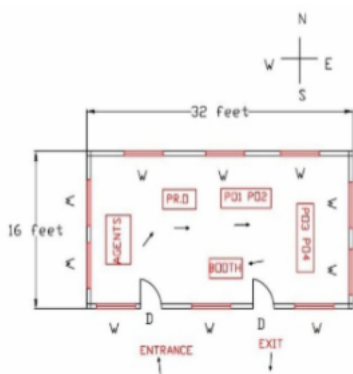

নিৰ্বাচক পঞ্জীয়ন বিষয়াৰ স্বাক্ষৰ

Nazri Naksha

Google Map View

Polling Station Building Front View

ভোটগ্ৰহন কেন্দ্ৰৰ সন্মুখৰ দৃশ্য

Cad View

Key MAP View

1 নাম : সঞ্জু কুমাৰী মাহাতো পিতাৰ নাম : চন্দ্ৰদেউ মাহাতো ঘৰ নং : 00 বয়স : 32 লিঙ্গ : মহিলা	MVF0019176 ফটো উপলব্ধ	2 নাম : উজ্জল বিশ্বাস পিতাৰ নাম : পঞ্চানন্দ বিশ্বাস ঘৰ নং : 0 বয়স : 23 লিঙ্গ : পুৰুষ	CTH2362788 ফটো উপলব্ধ	3 নাম : সেউজ প্ৰতিম ভূঞা পিতাৰ নাম : দীপন চন্দ্ৰ ভূঞা ঘৰ নং : 0 বয়স : 20 লিঙ্গ : পুৰুষ	NIU0091496 ফটো উপলব্ধ
4 নাম : কামিনী দেৱী স্বামীৰ নাম : প্ৰনব জ্যোতি কাকতি ঘৰ নং : 2/1914 বয়স : 50 লিঙ্গ : মহিলা	CTH6639345 ফটো উপলব্ধ	5 নাম : কাজল বেখা মুচাহাৰী শইকিয়া স্বামীৰ নাম : ইন্দ্ৰমোহন শইকিয়া ঘৰ নং : 07 বয়স : 55 লিঙ্গ : মহিলা	CTH2222776 ফটো উপলব্ধ	6 নাম : দীক্ষিতা শইকিয়া মাতৃৰ নাম : কাজল বেখা শইকিয়া ঘৰ নং : 07 বয়স : 27 লিঙ্গ : মহিলা	CTH2222784 ফটো উপলব্ধ
7 নাম : ভাণীতা শইকিয়া পিতাৰ নাম : হিন্দীৰ মোহন শইকিয়া ঘৰ নং : 07 বয়স : 23 লিঙ্গ : মহিলা	CTH2222768 ফটো উপলব্ধ	8 নাম : ভূলা বাচফৰ পিতাৰ নাম : মাখন বাচফৰ ঘৰ নং : ৮ বয়স : 45 লিঙ্গ : পুৰুষ	CTH3834648 ফটো উপলব্ধ	9 নাম : গোঞ্জা বাচফৰ স্বামীৰ নাম : ভূলা বাচফৰ ঘৰ নং : ৮ বয়স : 42 লিঙ্গ : মহিলা	CTH3834659 ফটো উপলব্ধ
10 নাম : তাৰা বাচফৰ পিতাৰ নাম : মাখন বাচফৰ ঘৰ নং : ৮ বয়স : 39 লিঙ্গ : মহিলা	CTH3834660 ফটো উপলব্ধ	11 নাম : কৃষ্ণ বাচফৰ পিতাৰ নাম : মাখন বাচফৰ ঘৰ নং : ৮ বয়স : 34 লিঙ্গ : পুৰুষ	CTH0282285 ফটো উপলব্ধ	12 নাম : আশা বাচফৰ স্বামীৰ নাম : কৃষ্ণ বাচফৰ ঘৰ নং : ৮ বয়স : 32 লিঙ্গ : মহিলা	CTH0282335 ফটো উপলব্ধ
13 নাম : কবিতা বহুফৰ অন্যান্য : মাখন বাহুফৰ ঘৰ নং : 08 বয়স : 28 লিঙ্গ : মহিলা	CTH2253631 ফটো উপলব্ধ	14 নাম : বীনা মেধি স্বামীৰ নাম : দেব মেধি ঘৰ নং : ৯ বয়স : 51 লিঙ্গ : মহিলা	CTH3834682 ফটো উপলব্ধ	15 নাম : অক্ষয় জ্যোতি মেধি পিতাৰ নাম : দেবা মেধি ঘৰ নং : 9 বয়স : 29 লিঙ্গ : পুৰুষ	CTH0520403 ফটো উপলব্ধ
16 নাম : দৰ্পণ মেধি পিতাৰ নাম : দেৱ মেধি ঘৰ নং : 09 বয়স : 23 লিঙ্গ : পুৰুষ	CTH2386753 ফটো উপলব্ধ	17 নাম : মিন শইকীয়া স্বামীৰ নাম : অকন চন্দ্ৰ শইকীয়া ঘৰ নং : 10 বয়স : 57 লিঙ্গ : মহিলা	CTH0539254 ফটো উপলব্ধ	18 নাম : প্ৰদীপ শইকীয়া পিতাৰ নাম : অকন চন্দ্ৰ শইকীয়া ঘৰ নং : 10 বয়স : 33 লিঙ্গ : পুৰুষ	CTH0539270 ফটো উপলব্ধ
19 নাম : দীপিকা দাস স্বামীৰ নাম : প্ৰদীপ শইকীয়া ঘৰ নং : 10 বয়স : 29 লিঙ্গ : মহিলা	CTH0539247 ফটো উপলব্ধ	E 20 নাম : কনক গোস্বামী পিতাৰ নাম : কৃষ্ণকান্ত গোস্বামী ঘৰ নং : 11 বয়স : 61 লিঙ্গ : পুৰুষ	KZL9042437 ফটো উপলব্ধ	21 নাম : বসন্তী গোস্বামী স্বামীৰ নাম : কণক গোস্বামী ঘৰ নং : 11 বয়স : 56 লিঙ্গ : মহিলা	KZL9042448 ফটো উপলব্ধ
22 নাম : ভবেন্দ্ৰ ডেকা পিতাৰ নাম : ৰাজেন ডেকা ঘৰ নং : ১২ বয়স : 61 লিঙ্গ : পুৰুষ	CTH3834751 ফটো উপলব্ধ	23 নাম : মল্লীকা ডেকা স্বামীৰ নাম : ভবেন্দ্ৰ ডেকা ঘৰ নং : ১২ বয়স : 58 লিঙ্গ : মহিলা	CTH3834762 ফটো উপলব্ধ	24 নাম : পদমজা ডেকা পিতাৰ নাম : ভবেন্দ্ৰ কুমাৰ ডেকা ঘৰ নং : ১২ বয়স : 29 লিঙ্গ : মহিলা	CTH0224634 ফটো উপলব্ধ
25 নাম : সুৰজিৎ দাস পিতাৰ নাম : জহাৰলাল দাস ঘৰ নং : ১৫ বয়স : 36 লিঙ্গ : পুৰুষ	CTH2224384 ফটো উপলব্ধ	26 নাম : পিথিকি দাস পিতাৰ নাম : ভূপেন দাস ঘৰ নং : ১৫ বয়স : 34 লিঙ্গ : মহিলা	CTH2224392 ফটো উপলব্ধ	27 নাম : পঞ্চ দেউৰী পিতাৰ নাম : ৰংবৰ দেউৰী ঘৰ নং : 15 ক বয়স : 61 লিঙ্গ : পুৰুষ	CTH7635576 ফটো উপলব্ধ
28 নাম : জ্যোৎস্না দেউৰী স্বামীৰ নাম : পঞ্চ দেউৰী ঘৰ নং : 15 ক বয়স : 51 লিঙ্গ : মহিলা	CTH7635587 ফটো উপলব্ধ	29 নাম : ৰিংকুমনি দেউৰী পিতাৰ নাম : পঞ্চ দেউৰী ঘৰ নং : 15 এ বয়স : 37 লিঙ্গ : পুৰুষ	CTH0135517 ফটো উপলব্ধ	30 নাম : শুচি প্ৰভা দেউৰী পিতাৰ নাম : পঞ্চ দেউৰী ঘৰ নং : 15 এ বয়স : 34 লিঙ্গ : মহিলা	CTH0282236 ফটো উপলব্ধ