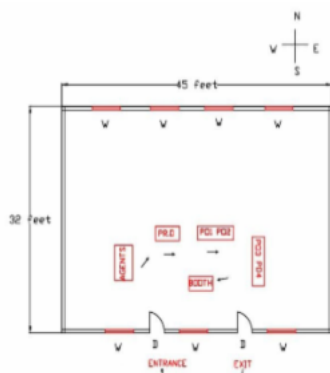

নিৰ্বাচক পঞ্জীয়ন বিষয়াৰ স্বাক্ষৰ

Nazri Naksha

Google Map View

Polling Station Building Front View

ভোটগ্ৰহন কেন্দ্ৰৰ সন্মুখৰ দৃশ্য

Cad View

Key MAP View

বিধানসভা সমষ্টিৰ নম্বৰ আৰু নাম : 54-মৰিগাওঁ
অংশৰ নম্বৰ আৰু নাম : 1-মৰিগাওঁ বাৰ্ড নং-৬