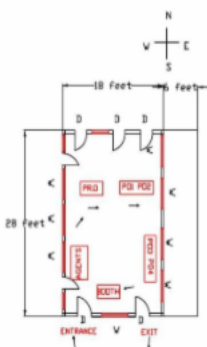

নিৰ্বাচক পঞ্জীয়ন বিষয়াৰ স্বাক্ষৰ

Nazri Naksha

Google Map View

Polling Station Building Front View

ভোটগ্ৰহন কেন্দ্ৰৰ সন্মুখৰ দৃশ্য

Cad View

Key MAP View

1 নাম : প্ৰিয়ংকা ডেকা স্বামীৰ নাম: সুৰজিৎ কলিতা ঘৰ নং : 0 বয়স : 30 লিঙ্গ : মহিলা	NIU0043455 ফটো উপলব্ধ	2 নাম : সুৰজিৎ কলিতা পিতাৰ নাম: দেবেন কলিতা ঘৰ নং : 0 বয়স : 29 লিঙ্গ : পুৰুষ	CTH0266312 ফটো উপলব্ধ	3 নাম : মালা বাচফৰ স্বামীৰ নাম: ৰাজ বাচফৰ ঘৰ নং : 0 বয়স : 27 লিঙ্গ : মহিলা	NIU0007559 ফটো উপলব্ধ
4 নাম : চিন্ময় কুমাৰ ডেকা মাতৃৰ নাম: বীৰতা ডেকা ঘৰ নং : 0 বয়স : 24 লিঙ্গ : পুৰুষ	NIU0010637 ফটো উপলব্ধ	5 নাম : বেবি শীল স্বামীৰ নাম: বঙ্কিম শীল ঘৰ নং : 0 বয়স : 21 লিঙ্গ : মহিলা	NIU0086926 ফটো উপলব্ধ	6 নাম : বুলু ডেকা স্বামীৰ নাম: অতুল ডেকা ঘৰ নং : 1 বয়স : 56 লিঙ্গ : মহিলা	CTH4034575 ফটো উপলব্ধ
7 নাম : ৰাজদীপ ডেকা পিতাৰ নাম: অতুল ডেকা ঘৰ নং : 1 বয়স : 29 লিঙ্গ : পুৰুষ	CTH4043361 ফটো উপলব্ধ	8 নাম : পুতুল ডেকা পিতাৰ নাম: বাপাৰাম ডেকা ঘৰ নং : 2 বয়স : 64 লিঙ্গ : পুৰুষ	CTH4034586 ফটো উপলব্ধ	9 নাম : অল্পনা ডেকা স্বামীৰ নাম: পুতুল ডেকা ঘৰ নং : 2 বয়স : 51 লিঙ্গ : মহিলা	CTH4034611 ফটো উপলব্ধ
10 নাম : নিকু মোনি ডেকা পিতাৰ নাম: পুতুল ডেকা ঘৰ নং : 2 বয়স : 25 লিঙ্গ : মহিলা	CTH0542118 ফটো উপলব্ধ	11 নাম : নিকু মনি ডেকা পিতাৰ নাম: পুতুল ডেকা ঘৰ নং : 2 বয়স : 25 লিঙ্গ : মহিলা	CTH0541888 ফটো উপলব্ধ	12 নাম : হিমাশ্ৰী ডেকা পিতাৰ নাম: পুতুল ডেকা ঘৰ নং : 2 বয়স : 21 লিঙ্গ : মহিলা	NIU0128629 ফটো উপলব্ধ
13 নাম : টুট মনি ডেকা পিতাৰ নাম: দিনা ৰাম ডেকা ঘৰ নং : 3 ক বয়স : 33 লিঙ্গ : পুৰুষ	NIU0002782 ফটো উপলব্ধ	14 নাম : ৰঞ্জিত দাস পিতাৰ নাম: লালমোহন দাস ঘৰ নং : ৩খ বয়স : 56 লিঙ্গ : পুৰুষ	CTH4034677 ফটো উপলব্ধ	15 নাম : ভবানী দাস স্বামীৰ নাম: ৰঞ্জিত দাস ঘৰ নং : ৩খ বয়স : 51 লিঙ্গ : মহিলা	CTH4034655 ফটো উপলব্ধ
16 নাম : দীপামনি ডেকা পিতাৰ নাম: দিনাৰাম ডেকা ঘৰ নং : ৩ক বয়স : 41 লিঙ্গ : মহিলা	CTH4034633 ফটো উপলব্ধ	17 নাম : সবিতা দাস পিতাৰ নাম: ৰঞ্জিত দাস ঘৰ নং : ৩খ বয়স : 38 লিঙ্গ : মহিলা	CTH4034666 ফটো উপলব্ধ	18 নাম : দিপক ডেকা পিতাৰ নাম: দীনাৰাম ডেকা ঘৰ নং : ৩ক বয়স : 38 লিঙ্গ : পুৰুষ	CTH4034644 ফটো উপলব্ধ
19 নাম : কিশান দাস পিতাৰ নাম: মল্লু দাস ঘৰ নং : 4 বয়স : 74 লিঙ্গ : পুৰুষ	CTH0550178 ফটো উপলব্ধ	20 নাম : গায়ত্ৰী দাস স্বামীৰ নাম: কিশান দাস ঘৰ নং : 4 বয়স : 60 লিঙ্গ : মহিলা	CTH0550137 ফটো উপলব্ধ	21 নাম : চুমি দাস পিতাৰ নাম: কৃষ্ণ দাস ঘৰ নং : 4 বয়স : 26 লিঙ্গ : মহিলা	CTH0550202 ফটো উপলব্ধ
22 নাম : কুঞ্জ দাস পিতাৰ নাম: শুভ দাস ঘৰ নং : ৫ বয়স : 86 লিঙ্গ : পুৰুষ	CTH4034702 ফটো উপলব্ধ	23 নাম : দেহেশ্বৰী দাস স্বামীৰ নাম: কুঞ্জ দাস ঘৰ নং : ৫ বয়স : 69 লিঙ্গ : মহিলা	CTH4034713 ফটো উপলব্ধ	24 নাম : ঘনকান্ত দাস পিতাৰ নাম: কুঞ্জ দাস ঘৰ নং : ৫ বয়স : 54 লিঙ্গ : পুৰুষ	CTH4034724 ফটো উপলব্ধ
25 নাম : জয়ন্ত দাস পিতাৰ নাম: কুঞ্জ দাস ঘৰ নং : ৫ বয়স : 49 লিঙ্গ : পুৰুষ	CTH4034735 ফটো উপলব্ধ	26 নাম : প্ৰমিলা দাস স্বামীৰ নাম: ঘনকান্ত দাস ঘৰ নং : ৫ বয়স : 46 লিঙ্গ : মহিলা	CTH4034746 ফটো উপলব্ধ	27 নাম : হেমন্তী দাস স্বামীৰ নাম: জয়ন্ত দাস ঘৰ নং : ৫ বয়স : 41 লিঙ্গ : মহিলা	CTH4034757 ফটো উপলব্ধ
28 নাম : বনমালী দাস পিতাৰ নাম: কুঞ্জ দাস ঘৰ নং : ৫ বয়স : 41 লিঙ্গ : পুৰুষ	CTH4034779 ফটো উপলব্ধ	29 নাম : দীপজ্যোতি দাস পিতাৰ নাম: কুঞ্জ দাস ঘৰ নং : 5 বয়স : 33 লিঙ্গ : পুৰুষ	CTH0347591 ফটো উপলব্ধ	30 নাম : সংগীত দেৱী দাস স্বামীৰ নাম: দীপ জ্যোতি দাস ঘৰ নং : 5 বয়স : 30 লিঙ্গ : মহিলা	CTH0347583 ফটো উপলব্ধ