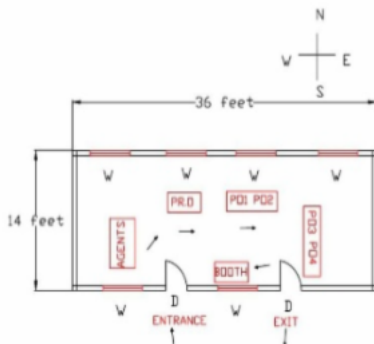

নিৰ্বাচক পঞ্জীয়ন বিষয়াৰ স্বাক্ষৰ

Nazri Naksha

Google Map View

Polling Station Building Front View

ভোটগ্ৰহন কেন্দ্ৰৰ সন্মুখৰ দৃশ্য

Cad View

Key MAP View

1 নাম : জয়কান্ত বৰদলৈ পিতাৰ নাম: দিবেশ্বৰ বৰদলৈ ঘৰ নং : 0 বয়স : 51 লিঙ্গ : পুৰুষ	NIU0000380 ফটো উপলব্ধ	2 নাম : চুমি বসুমতাৰী বৰদলৈ স্বামীৰ নাম: মীদন বৰদলৈ ঘৰ নং : 0 বয়স : 32 লিঙ্গ : মহিলা	NIU0000299 ফটো উপলব্ধ	3 নাম : নিলিমা বৰদলৈ অন্যান্য: ৰাজু বৰদলৈ ঘৰ নং : 0 বয়স : 32 লিঙ্গ : মহিলা	NIU0000364 ফটো উপলব্ধ
4 নাম : কমল বৰদলৈ পিতাৰ নাম: বুমা বৰদলৈ ঘৰ নং : 0 বয়স : 26 লিঙ্গ : পুৰুষ	NIU0000372 ফটো উপলব্ধ	5 নাম : কমল বৰদলৈ পিতাৰ নাম: কেচুৱা বৰদলৈ ঘৰ নং : 0 বয়স : 26 লিঙ্গ : পুৰুষ	NIU0003665 ফটো উপলব্ধ	6 নাম : সুনন্দ ঠাকুৰীয়া স্বামীৰ নাম: বিহুবৰ ঠাকুৰীয়া ঘৰ নং : 0 বয়স : 25 লিঙ্গ : মহিলা	NIU0003608 ফটো উপলব্ধ
7 নাম : আকাশ বৰদলৈ মাতৃৰ নাম: নিলিমা বৰদলৈ ঘৰ নং : 0 বয়স : 23 লিঙ্গ : পুৰুষ	NIU0000430 ফটো উপলব্ধ	8 নাম : নিহা ঠাকুৰীয়া স্বামীৰ নাম: বিজু ঠাকুৰীয়া ঘৰ নং : 0 বয়স : 22 লিঙ্গ : মহিলা	NIU0003616 ফটো উপলব্ধ	9 নাম : মাধুৰী বৰদলৈ স্বামীৰ নাম: অংকুৰ বৰদলৈ ঘৰ নং : 0 বয়স : 21 লিঙ্গ : মহিলা	NIU0000356 ফটো উপলব্ধ
10 নাম : অন্তৰা ঠাকুৰীয়া পিতাৰ নাম: তৰ্গৰ ঠাকুৰীয়া ঘৰ নং : 0 বয়স : 21 লিঙ্গ : মহিলা	NIU0003715 ফটো উপলব্ধ	11 নাম : এলিজা গাওঁখোৱা বৰদলৈ স্বামীৰ নাম: ধন বৰদলৈ ঘৰ নং : 0 বয়স : 20 লিঙ্গ : মহিলা	NIU0000281 ফটো উপলব্ধ	12 নাম : তনয় বৰদলৈ পিতাৰ নাম: জিতেন বৰদলৈ ঘৰ নং : 0 বয়স : 20 লিঙ্গ : পুৰুষ	NIU0000414 ফটো উপলব্ধ
13 নাম : উদয় বৰদলৈ মাতৃৰ নাম: নিলিমা বৰদলৈ ঘৰ নং : 0 বয়স : 20 লিঙ্গ : পুৰুষ	NIU0000455 ফটো উপলব্ধ	14 নাম : সন্তোষ কুণ্ড পিতাৰ নাম: নিতী, হৰি কুণ্ড ঘৰ নং : 1 বয়স : 73 লিঙ্গ : পুৰুষ	CTH4134570 ফটো উপলব্ধ	15 নাম : লৱ পাল পিতাৰ নাম: গিৰিন্দ্ৰ পাল ঘৰ নং : 1 বয়স : 62 লিঙ্গ : পুৰুষ	CTH0165852 ফটো উপলব্ধ
16 নাম : বাবল কুণ্ড পিতাৰ নাম: নিতী, হৰি কুণ্ড ঘৰ নং : 1 বয়স : 58 লিঙ্গ : পুৰুষ	CTH4134592 ফটো উপলব্ধ	17 নাম : লক্ষ্মী কুণ্ড স্বামীৰ নাম: সন্তোষ কুণ্ড ঘৰ নং : 1 বয়স : 57 লিঙ্গ : মহিলা	CTH4134581 ফটো উপলব্ধ	18 নাম : ৰামপ্ৰসাদ কুণ্ড পিতাৰ নাম: নিতীহৰি কুণ্ড ঘৰ নং : 1 বয়স : 51 লিঙ্গ : পুৰুষ	CTH4134605 ফটো উপলব্ধ
19 নাম : অন্নপূৰ্ণা কুণ্ড স্বামীৰ নাম: পৰিমল কুণ্ড ঘৰ নং : 1 বয়স : 42 লিঙ্গ : মহিলা	CTH4141633 ফটো উপলব্ধ	20 নাম : অমৃত ঠাকুৰীয়া পিতাৰ নাম: কিতিশ ঠাকুৰীয়া ঘৰ নং : 0000001 বয়স : 30 লিঙ্গ : পুৰুষ	CTH0527689 ফটো উপলব্ধ	21 নাম : শিল্পা পাল পিতাৰ নাম: লৱ পাল ঘৰ নং : 01 বয়স : 30 লিঙ্গ : মহিলা	CTH2268084 ফটো উপলব্ধ
22 নাম : ব্ৰজেন ঠাকুৰীয়া পিতাৰ নাম: কিতিশ ঠাকুৰীয়া ঘৰ নং : 0000001 বয়স : 27 লিঙ্গ : পুৰুষ	CTH0527671 ফটো উপলব্ধ	23 নাম : নগেন কুণ্ড পিতাৰ নাম: জীলধৰ কুণ্ড ঘৰ নং : 0 বয়স : 66 লিঙ্গ : পুৰুষ	CTH4134649 ফটো উপলব্ধ	24 নাম : প্ৰতীমা কুণ্ড স্বামীৰ নাম: নগেন কুণ্ড ঘৰ নং : 0 বয়স : 65 লিঙ্গ : মহিলা	CTH4134650 ফটো উপলব্ধ
25 নাম : বাপন কুণ্ড পিতাৰ নাম: নগেন কুণ্ড ঘৰ নং : 0 বয়স : 41 লিঙ্গ : পুৰুষ	CTH4134661 ফটো উপলব্ধ	26 নাম : সুনীতা কুণ্ড পিতাৰ নাম: নগেন কুণ্ড ঘৰ নং : 0 বয়স : 34 লিঙ্গ : মহিলা	CTH4134672 ফটো উপলব্ধ	27 নাম : তনয় কৌশিক পিতাৰ নাম: পদম শৰ্মা ঘৰ নং : 3 / 658 বয়স : 25 লিঙ্গ : পুৰুষ	CTH0583336 ফটো উপলব্ধ
28 নাম : সুনিতা বৰদলৈ স্বামীৰ নাম: বিজু বৰদলৈ ঘৰ নং : 4 বয়স : 44 লিঙ্গ : মহিলা	CTH3740101 ফটো উপলব্ধ	29 নাম : জুৱিমনি বৰদলৈ স্বামীৰ নাম: ৰুপেন বৰদলৈ ঘৰ নং : 6 বয়স : 35 লিঙ্গ : মহিলা	CTH0528471 ফটো উপলব্ধ	30 নাম : বিকাশ খৱাই পিতাৰ নাম: ৰাজু খৱাই ঘৰ নং : 6 বয়স : 27 লিঙ্গ : পুৰুষ	CTH0530204 ফটো উপলব্ধ