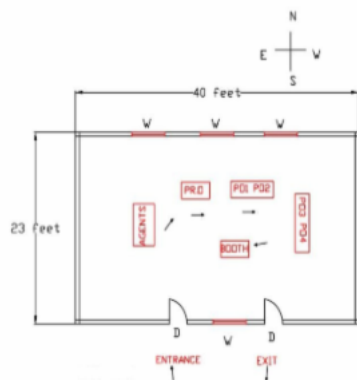

নিৰ্বাচক পঞ্জীয়ন বিষয়াৰ স্বাক্ষৰ

Nazri Naksha

Google Map View

Polling Station Building Front View

ভোটগ্ৰহন কেন্দ্ৰৰ সন্মুখৰ দৃশ্য

Cad View

Key MAP View

1 নাম : প্ৰদীপ কুমাৰ বৰদলৈ পিতাৰ নাম: নিশেশ্বৰ বৰদলৈ ঘৰ নং : 00 বয়স : 63 লিঙ্গ : পুৰুষ	CTH4240986 ফটো উপলব্ধ	2 নাম : চানি বৰা পিতাৰ নাম: বসন্ত বৰা ঘৰ নং : 00 বয়স : 26 লিঙ্গ : পুৰুষ	CTH0462556 ফটো উপলব্ধ	3 নাম : জ্ঞানদীপ দুৱৰা পিতাৰ নাম: দিব্যজ্যোতি দুৱৰা ঘৰ নং : 0 বয়স : 24 লিঙ্গ : পুৰুষ	CTH2250645 ফটো উপলব্ধ
4 নাম : নয়ন নিৱান পাটৰ পিতাৰ নাম: বঞ্জন কুমাৰ পতৱা ঘৰ নং : 000 বয়স : 22 লিঙ্গ : পুৰুষ	CTH2297570 ফটো উপলব্ধ	5 নাম : বিবেক শৰ্মা পিতাৰ নাম: শৰত চন্দ্ৰ শৰ্মা ঘৰ নং : 0 বয়স : 20 লিঙ্গ : পুৰুষ	NIU0090860 ফটো উপলব্ধ	6 নাম : প্ৰদীপ বৰদলৈ পিতাৰ নাম: মহেশ্বৰ বৰদলৈ ঘৰ নং : 01 বয়স : 48 লিঙ্গ : পুৰুষ	CTH4235998 ফটো উপলব্ধ
7 নাম : যুক্তি বৰদলৈ স্বামীৰ নাম: প্ৰদীপ বৰদলৈ ঘৰ নং : 01 বয়স : 44 লিঙ্গ : মহিলা	CTH4236004 ফটো উপলব্ধ	8 নাম : দীক্ষিতা বৰদলৈ কাৰ্থা পিতাৰ নাম: প্ৰদীপ বৰদলৈ ঘৰ নং : 01 বয়স : 26 লিঙ্গ : মহিলা	CTH0549832 ফটো উপলব্ধ	9 নাম : কৰবী দেৱী স্বামীৰ নাম: মোহন নাথ ঘৰ নং : 6 বয়স : 45 লিঙ্গ : মহিলা	CTH2402204 ফটো উপলব্ধ
10 নাম : লীনা ডেকা পিতাৰ নাম: বলেন ডেকা ঘৰ নং : 2৮ বয়স : 29 লিঙ্গ : মহিলা	CTH2364875 ফটো উপলব্ধ	11 নাম : মহীমা ডেকা পিতাৰ নাম: বলেন ডেকা ঘৰ নং : 028 বয়স : 25 লিঙ্গ : মহিলা	CTH0469973 ফটো উপলব্ধ	12 নাম : মহীমা ডেকা পিতাৰ নাম: বলেন ডেকা ঘৰ নং : 2৮ বয়স : 25 লিঙ্গ : মহিলা	CTH2358356 ফটো উপলব্ধ
13 নাম : আদিত্য দাস পিতাৰ নাম: আৰিনাশ দাস ঘৰ নং : ২৯ বয়স : 34 লিঙ্গ : পুৰুষ	CTH0405126 ফটো উপলব্ধ	14 নাম : ৰেখা দাস স্বামীৰ নাম: আদিত্য দাস ঘৰ নং : ২৯ বয়স : 26 লিঙ্গ : মহিলা	CTH0403592 ফটো উপলব্ধ	S 15 নাম : ৰুবী দাস স্বামীৰ নাম: শৰত দাস ঘৰ নং : ৩৪ বয়স : 35 লিঙ্গ : মহিলা	CTH2203158 ফটো উপলব্ধ
16 নাম : জস্তী গৌহাই দাস স্বামীৰ নাম: ধ্ৰুৱ দাস ঘৰ নং : ৩৪ বয়স : 30 লিঙ্গ : মহিলা	CTH2203147 ফটো উপলব্ধ	17 নাম : সাধনী দাস স্বামীৰ নাম: প্ৰফুল্ল দাস ঘৰ নং : ৩৫ক বয়স : 30 লিঙ্গ : মহিলা	CTH0606236 ফটো উপলব্ধ	18 নাম : ৰীমা দাস মাতৃৰ নাম: নিৰ্জু দাস ঘৰ নং : 40 বয়স : 30 লিঙ্গ : মহিলা	CTH2203169 ফটো উপলব্ধ
19 নাম : হোমেন নাথ পিতাৰ নাম: বুদ্ৰসিং নাথ ঘৰ নং : 0041 বয়স : 76 লিঙ্গ : পুৰুষ	CTH4235125 ফটো উপলব্ধ	20 নাম : মনিষা দাস পিতাৰ নাম: ৰঞ্জিত দাস ঘৰ নং : 41 বয়স : 30 লিঙ্গ : মহিলা	CTH2203136 ফটো উপলব্ধ	21 নাম : তনুশ্ৰী বৰা পিতাৰ নাম: জ্যোতিময় বৰা ঘৰ নং : 41 বয়স : 19 লিঙ্গ : মহিলা	NIU0131706 ফটো উপলব্ধ
22 নাম : ডালিয়া মণ্ডল পিতাৰ নাম: অম্বিকা মণ্ডল ঘৰ নং : 55 বয়স : 22 লিঙ্গ : মহিলা	CTH2295202 ফটো উপলব্ধ	23 নাম : জ্যোতিময় বৰা পিতাৰ নাম: নবদ্বীপ বৰা ঘৰ নং : 81 বয়স : 50 লিঙ্গ : পুৰুষ	CTH4238806 ফটো উপলব্ধ	24 নাম : মনি বৰা স্বামীৰ নাম: জ্যোতিময় বৰা ঘৰ নং : 81 বয়স : 37 লিঙ্গ : মহিলা	CTH4238839 ফটো উপলব্ধ
25 নাম : পজা দেউৰী পিতাৰ নাম: বলুৰাম দেউৰী ঘৰ নং : 87 বয়স : 23 লিঙ্গ : মহিলা	CTH2361343 ফটো উপলব্ধ	26 নাম : তৰুণ খাটনিয়াৰ পিতাৰ নাম: ফণীধৰ খাটনিয়াৰ ঘৰ নং : 97 বয়স : 23 লিঙ্গ : পুৰুষ	CTH2359818 ফটো উপলব্ধ	27 নাম : জৱাহৰলাল কোঁৱৰ পিতাৰ নাম: পিতাসিং কোঁৱৰ ঘৰ নং : ১০৭ বয়স : 66 লিঙ্গ : পুৰুষ	CTH0175422 ফটো উপলব্ধ
28 নাম : মণিকা কোঁৱৰ স্বামীৰ নাম: জৱাহৰলাল কোঁৱৰ ঘৰ নং : ১০৭ বয়স : 51 লিঙ্গ : মহিলা	CTH0176552 ফটো উপলব্ধ	29 নাম : মুনী কোঁৱৰ পিতাৰ নাম: জৱাহৰলাল কোঁৱৰ ঘৰ নং : ১০৭ বয়স : 30 লিঙ্গ : মহিলা	CTH0185801 ফটো উপলব্ধ	30 নাম : বাবৰ আলী পিতাৰ নাম: জাফৰ আলী ঘৰ নং : ১২৪ বয়স : 55 লিঙ্গ : পুৰুষ	CTH0149708 ফটো উপলব্ধ