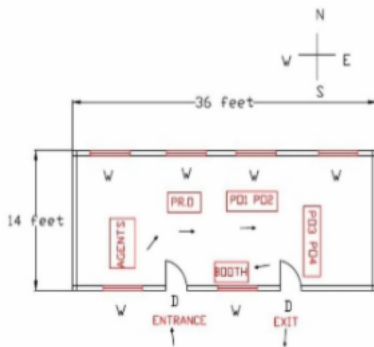

নিৰ্বাচক পঞ্জীয়ন বিষয়াৰ স্বাক্ষৰ

Nazri Naksha

Google Map View

Polling Station Building Front View

ভোটগ্রহন কেন্দ্ৰৰ সন্মুখৰ দৃশ্য

Cad View

Key MAP View

1 নাম : কুসুম কোঁৱৰ স্বামীৰ নাম: চেনাৰাম কোঁৱৰ ঘৰ নং : 00 বয়স : 69 লিঙ্গ : মহিলা	CTH4338107 ফটো উপলব্ধ	2 নাম : হেমাঞ্জলী ৰাভা স্বামীৰ নাম: ত্ৰৈলোক্য কোঁৱৰ ঘৰ নং : 00 বয়স : 45 লিঙ্গ : মহিলা	CTH4338163 ফটো উপলব্ধ	3 নাম : দীপ্তি দেৱী মেধী স্বামীৰ নাম: নমোনাৰায়ন মেধী ঘৰ নং : 00 বয়স : 24 লিঙ্গ : মহিলা	CTH2355857 ফটো উপলব্ধ
4 নাম : পূজা বৰদলৈ স্বামীৰ নাম: অমৰ জ্যোতি ঠাকুৰীয়া ঘৰ নং : 0 বয়স : 23 লিঙ্গ : মহিলা	NIU0101907 ফটো উপলব্ধ	5 নাম : জ্যোত্স্না ৰয় স্বামীৰ নাম: কৌশিক ৰয় ঘৰ নং : 1 বয়স : 56 লিঙ্গ : মহিলা	CTH4334570 ফটো উপলব্ধ	6 নাম : বাসন্তী দাস স্বামীৰ নাম: অৰিনাশ দাস ঘৰ নং : 01 বয়স : 51 লিঙ্গ : মহিলা	CTH0592766 ফটো উপলব্ধ
# 7 নাম : গণেশ ৰায় পিতাৰ নাম: কৌশিক চন্দ্ৰ ৰয় ঘৰ নং : 01 বয়স : 42 লিঙ্গ : পুৰুষ	CTH4334581 ফটো উপলব্ধ	8 নাম : সঞ্জয় ৰয় পিতাৰ নাম: কৌশিক ৰয় ঘৰ নং : 1 বয়স : 39 লিঙ্গ : পুৰুষ	CTH4334592 ফটো উপলব্ধ	# 9 নাম : পিংকি ৰায় স্বামীৰ নাম: গনেশ ৰয় ঘৰ নং : 1 বয়স : 38 লিঙ্গ : মহিলা	CTH0000315 ফটো উপলব্ধ
10 নাম : প্ৰণতি ৰয় পিতাৰ নাম: কৌশিক ৰয় ঘৰ নং : 1 বয়স : 37 লিঙ্গ : মহিলা	CTH4334605 ফটো উপলব্ধ	11 নাম : দুৰ্লভ ৰয় স্বামীৰ নাম: সঞ্জয় ৰয় ঘৰ নং : 1 বয়স : 34 লিঙ্গ : মহিলা	CTH0000737 ফটো উপলব্ধ	12 নাম : শংকৰ দাস পিতাৰ নাম: অৰিনাশ দাস ঘৰ নং : 01 বয়স : 32 লিঙ্গ : পুৰুষ	CTH0593053 ফটো উপলব্ধ
13 নাম : চয়ানিকা সেনাপতি দাস স্বামীৰ নাম: শংকৰ দাস ঘৰ নং : 01 বয়স : 27 লিঙ্গ : মহিলা	CTH0592535 ফটো উপলব্ধ	14 নাম : ভাস্কৰ বৰা পিতাৰ নাম: দিলীপ বৰা ঘৰ নং : 1 বয়স : 26 লিঙ্গ : পুৰুষ	CTH0177089 ফটো উপলব্ধ	15 নাম : পোলেন্দ্ৰ পাটৰ পিতাৰ নাম: ভোগেশ্বৰ পাটৰ ঘৰ নং : 2 বয়স : 69 লিঙ্গ : পুৰুষ	CTH0207290 ফটো উপলব্ধ
16 নাম : কেশব ৰয় পিতাৰ নাম: কামাখ্যা ৰয় ঘৰ নং : 2 বয়স : 59 লিঙ্গ : পুৰুষ	CTH4334616 ফটো উপলব্ধ	17 নাম : সোণমাই পাটৰ স্বামীৰ নাম: পোলেন্দ্ৰ পাতৰ ঘৰ নং : 02 বয়স : 58 লিঙ্গ : মহিলা	CTH0207324 ফটো উপলব্ধ	18 নাম : গৌৰী ৰয় স্বামীৰ নাম: কেশব ৰয় ঘৰ নং : 2 বয়স : 54 লিঙ্গ : মহিলা	CTH4334627 ফটো উপলব্ধ
19 নাম : মামণি দেৱী স্বামীৰ নাম: সুৰেন চন্দ্ৰ নাথ ঘৰ নং : 2 বয়স : 50 লিঙ্গ : মহিলা	CTH2355568 ফটো উপলব্ধ	20 নাম : নয়ন জ্যোতি নাথ পিতাৰ নাম: নোমল নাথ ঘৰ নং : 2 বয়স : 46 লিঙ্গ : পুৰুষ	CTH0405662 ফটো উপলব্ধ	21 নাম : চন্দন কুমাৰ পাটৰ পিতাৰ নাম: পোলেন্দ্ৰ পাটৰ ঘৰ নং : 02 বয়স : 43 লিঙ্গ : পুৰুষ	CTH0218495 ফটো উপলব্ধ
22 নাম : কাৰ্ত্তিক ৰয় পিতাৰ নাম: কেশব ৰয় ঘৰ নং : 2 বয়স : 41 লিঙ্গ : পুৰুষ	CTH4334638 ফটো উপলব্ধ	23 নাম : মধুসূতা ৰয় পিতাৰ নাম: কেশব ৰয় ঘৰ নং : 2 বয়স : 37 লিঙ্গ : মহিলা	CTH4334649 ফটো উপলব্ধ	24 নাম : কবিতা নাথ স্বামীৰ নাম: নয়ন জ্যোতি নাথ ঘৰ নং : 2 বয়স : 37 লিঙ্গ : মহিলা	CTH0415521 ফটো উপলব্ধ
25 নাম : নমিতা পাতৰ স্বামীৰ নাম: চন্দন কুমাৰ পাতৰ ঘৰ নং : 02 বয়স : 32 লিঙ্গ : মহিলা	CTH0218685 ফটো উপলব্ধ	26 নাম : চুমকি ৰয় পিতাৰ নাম: কেশৱ ৰয় ৰেশৱ ৰয় ঘৰ নং : 2 বয়স : 30 লিঙ্গ : মহিলা	CTH0049197 ফটো উপলব্ধ	27 নাম : বাসুমনি দেৱী মাতৃৰ নাম: মামণি দেৱী ঘৰ নং : 2 বয়স : 24 লিঙ্গ : মহিলা	CTH2355667 ফটো উপলব্ধ
# 28 নাম : দিপাঞ্জলী মোদক স্বামীৰ নাম: বাপন কুণ্ডু ঘৰ নং : 3 বয়স : 34 লিঙ্গ : মহিলা	DBH1250595 ফটো উপলব্ধ	29 নাম : পদ্মাবালা স্বামীৰ নাম: দেবকান্ত কলিতা ঘৰ নং : 6 বয়স : 64 লিঙ্গ : মহিলা	CTH4334763 ফটো উপলব্ধ	30 নাম : অচ্যুত কাকতি পিতাৰ নাম: হেম কান্ত কাকতি ঘৰ নং : 6 বয়স : 47 লিঙ্গ : পুৰুষ	CTH2400984 ফটো উপলব্ধ