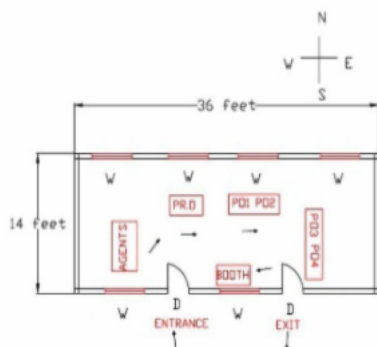

নিৰ্বাচক পঞ্জীয়ন বিষয়াৰ স্বাক্ষৰ

Nazri Naksha

Google Map View

Polling Station Building Front View

ভোটগ্ৰহন কেন্দ্ৰৰ সন্মুখৰ দৃশ্য

Cad View

Key MAP View

1 নাম : মণিকা দেউৰী পিতাৰ নাম: ৰমা কান্ত দেউৰী ঘৰ নং : 66 ক বয়স : 39 লিঙ্গ : মহিলা	CTH2387850 ফটো উপলব্ধ	2 নাম : নিবেদিতা কলিতা পিতাৰ নাম: বকুল কলিতা ঘৰ নং : 66 ক বয়স : 19 লিঙ্গ : মহিলা	NIU0093658 ফটো উপলব্ধ	3 নাম : সপ্না বৰ্মন পিতাৰ নাম: শুশীল বৰ্মন ঘৰ নং : 67 বয়স : 43 লিঙ্গ : মহিলা	HLF0000028 ফটো উপলব্ধ
4 নাম : অখিল পাল পিতাৰ নাম: সুনীল পাল ঘৰ নং : 67 বয়স : 31 লিঙ্গ : পুৰুষ	HLF0327676 ফটো উপলব্ধ	5 নাম : প্ৰজ্ঞা বৰুৱা স্বামীৰ নাম: নিমল বৰুৱা ঘৰ নং : 90 বয়স : 74 লিঙ্গ : মহিলা	CTH4337273 ফটো উপলব্ধ	6 নাম : পল্লবী কুণ্ডু স্বামীৰ নাম: সুনীল কৃষ্ণ কুণ্ডু ঘৰ নং : 92 বয়স : 59 লিঙ্গ : মহিলা	CTH4337295 ফটো উপলব্ধ
7 নাম : নয়ন জ্যোতি বৰুৱা পিতাৰ নাম: স্বৰ্গীয় হৰেন বৰুৱা ঘৰ নং : 92 বয়স : 39 লিঙ্গ : পুৰুষ	CTH4337308 ফটো উপলব্ধ	8 নাম : কুইন বৰুৱা পিতাৰ নাম: হৰেন বৰুৱা ঘৰ নং : 92 বয়স : 37 লিঙ্গ : মহিলা	CTH4337319 ফটো উপলব্ধ	9 নাম : স্বপন কুণ্ডু পিতাৰ নাম: সুনীল কুণ্ডু ঘৰ নং : 92 বয়স : 57 লিঙ্গ : পুৰুষ	CTH4337320 ফটো উপলব্ধ
10 নাম : অঞ্জনা কুণ্ডু স্বামীৰ নাম: স্বপন কুণ্ডু ঘৰ নং : 92 বয়স : 48 লিঙ্গ : মহিলা	CTH4337331 ফটো উপলব্ধ	11 নাম : পল্লবী কুণ্ডু পিতাৰ নাম: সুনীল কুণ্ডু ঘৰ নং : 92 বয়স : 45 লিঙ্গ : মহিলা	CTH4337353 ফটো উপলব্ধ	12 নাম : মিঠুন কুণ্ডু পিতাৰ নাম: সুনীল কুণ্ডু ঘৰ নং : 92 বয়স : 40 লিঙ্গ : পুৰুষ	CTH4337364 ফটো উপলব্ধ
13 নাম : পূজা কুণ্ডু স্বামীৰ নাম: মিঠুন কুণ্ডু ঘৰ নং : 72 বয়স : 31 লিঙ্গ : মহিলা	HLF1632855 ফটো উপলব্ধ	14 নাম : বিম্পা কুণ্ডু পিতাৰ নাম: স্বপন কুণ্ডু ঘৰ নং : 92 বয়স : 26 লিঙ্গ : মহিলা	CTH0353458 ফটো উপলব্ধ	15 নাম : ৰাজ কুণ্ডু পিতাৰ নাম: অনিল কুণ্ডু ঘৰ নং : 93 বয়স : 46 লিঙ্গ : পুৰুষ	CTH4337397 ফটো উপলব্ধ
16 নাম : মমী কুণ্ডু পিতাৰ নাম: বিনয় কুণ্ডু ঘৰ নং : 98 বয়স : 39 লিঙ্গ : মহিলা	CTH4337466 ফটো উপলব্ধ	17 নাম : নিখিল কুণ্ডু পিতাৰ নাম: সুবল কুণ্ডু ঘৰ নং : 95 বয়স : 73 লিঙ্গ : পুৰুষ	CTH4337477 ফটো উপলব্ধ	18 নাম : মিঠুন কুণ্ডু পিতাৰ নাম: নিখিল কুণ্ডু ঘৰ নং : 95 বয়স : 41 লিঙ্গ : পুৰুষ	CTH4337499 ফটো উপলব্ধ
19 নাম : ধুব কুণ্ডু পিতাৰ নাম: নিখিল কুণ্ডু ঘৰ নং : 95 বয়স : 38 লিঙ্গ : পুৰুষ	CTH4337502 ফটো উপলব্ধ	20 নাম : সংগীতা কুণ্ডু স্বামীৰ নাম: মিঠুন কুণ্ডু ঘৰ নং : 95 বয়স : 30 লিঙ্গ : মহিলা	CTH2203432 ফটো উপলব্ধ	21 নাম : বিদু মণ্ডল পিতাৰ নাম: লালমোহন মণ্ডল ঘৰ নং : 96 বয়স : 68 লিঙ্গ : পুৰুষ	CTH4337513 ফটো উপলব্ধ
22 নাম : আৰতি মণ্ডল স্বামীৰ নাম: বিদু মণ্ডল ঘৰ নং : 96 বয়স : 64 লিঙ্গ : মহিলা	CTH4337524 ফটো উপলব্ধ	23 নাম : কানাই দাস পিতাৰ নাম: গৌৰাংগ চন্দ্ৰ দাস ঘৰ নং : 76 বয়স : 55 লিঙ্গ : পুৰুষ	CTH2379006 ফটো উপলব্ধ	24 নাম : শংকৰ দাস পিতাৰ নাম: গৌৰাঙ্গ চন্দ্ৰ দাস ঘৰ নং : 76 বয়স : 52 লিঙ্গ : পুৰুষ	CTH2250249 ফটো উপলব্ধ
25 নাম : জিতু মণ্ডল পিতাৰ নাম: বিদু মণ্ডল ঘৰ নং : 96 বয়স : 39 লিঙ্গ : পুৰুষ	CTH4337535 ফটো উপলব্ধ	26 নাম : ৰীতা দাস স্বামীৰ নাম: কানাই দাস ঘৰ নং : 76 বয়স : 39 লিঙ্গ : মহিলা	CTH2250231 ফটো উপলব্ধ	27 নাম : ৰেখা দাস স্বামীৰ নাম: শংকৰ দাস ঘৰ নং : 76 বয়স : 38 লিঙ্গ : মহিলা	CTH2250561 ফটো উপলব্ধ
28 নাম : ৰিয়া মণ্ডল স্বামীৰ নাম: জিতু মণ্ডল ঘৰ নং : 96 বয়স : 30 লিঙ্গ : মহিলা	CTH0132985 ফটো উপলব্ধ	29 নাম : ভগিনী চন্দ্ৰ নাথ পিতাৰ নাম: তিলক চন্দ্ৰ নাথ ঘৰ নং : 80 বয়স : 62 লিঙ্গ : পুৰুষ	CTH2203614 ফটো উপলব্ধ	30 নাম : ৰেখা দেৱী স্বামীৰ নাম: ভাগিন চন্দ্ৰ নাথ ঘৰ নং : 80 বয়স : 54 লিঙ্গ : মহিলা	CTH4337580 ফটো উপলব্ধ