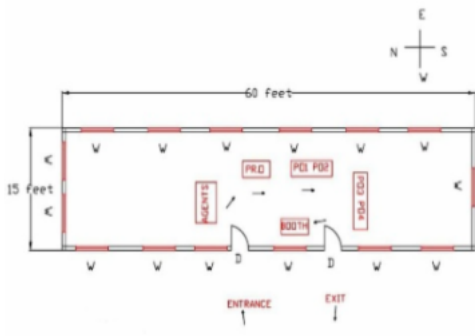

Cad View

Key MAP View