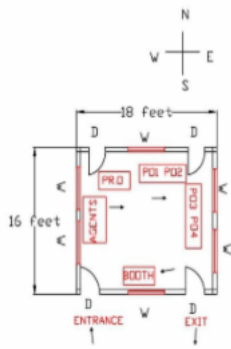

নিৰ্বাচক পঞ্জীয়ন বিষয়াৰ স্বাক্ষৰ

Nazri Naksha

Google Map View

Polling Station Building Front View

ভোটগ্ৰহন কেন্দ্ৰৰ সন্মুখৰ দৃশ্য

Cad View

Key MAP View

1 নাম : সাৰা গোমেশ স্বামীৰ নাম: অৰুন জ্যোতি হীৰা ঘৰ নং : 00 বয়স : 25 লিঙ্গ : মহিলা	CTH2247047 ফটো উপলব্ধ	2 নাম : হৰষিত জৈন পিতাৰ নাম: কিশোৰ জৈন ঘৰ নং : 0 বয়স : 24 লিঙ্গ : পুৰুষ	NIU0042218 ফটো উপলব্ধ	3 নাম : প্ৰদীপ হীৰা পিতাৰ নাম: গৰ্বৰ হীৰা ঘৰ নং : 1 বয়স : 54 লিঙ্গ : পুৰুষ	CTH4539451 ফটো উপলব্ধ
4 নাম : লিলি দাস স্বামীৰ নাম: প্ৰদীপ হীৰা ঘৰ নং : 1 বয়স : 47 লিঙ্গ : মহিলা	CTH4539473 ফটো উপলব্ধ	5 নাম : বিজয় কৃষ্ণ দাশ পিতাৰ নাম: প্ৰফুল্ল দাশ ঘৰ নং : 1 বয়স : 26 লিঙ্গ : পুৰুষ	CTH0567768 ফটো উপলব্ধ	6 নাম : ভাগ্যশ্ৰী হীৰা পিতাৰ নাম: প্ৰদীপ হীৰা ঘৰ নং : 01 বয়স : 24 লিঙ্গ : মহিলা	CTH0492827 ফটো উপলব্ধ
7 নাম : জয়ন্ত দাস পিতাৰ নাম: হিৰেন্দ্ৰ দাস ঘৰ নং : 1 বয়স : 23 লিঙ্গ : পুৰুষ	CTH0576678 ফটো উপলব্ধ	8 নাম : সুমন ডেকা পিতাৰ নাম: জিষ্ণু ডেকা ঘৰ নং : 1 বয়স : 22 লিঙ্গ : পুৰুষ	CTH4660171 ফটো উপলব্ধ	9 নাম : দিপালি দেৱী হীৰা স্বামীৰ নাম: জীতেন হীৰা ঘৰ নং : 2 বয়স : 56 লিঙ্গ : মহিলা	CTH4539484 ফটো উপলব্ধ
10 নাম : জীতেন হীৰা পিতাৰ নাম: গৰ্বৰ হীৰা ঘৰ নং : 2 বয়স : 54 লিঙ্গ : পুৰুষ	CTH4539440 ফটো উপলব্ধ	S 11 নাম : বন্দনা বৰা বেজবৰুৱা স্বামীৰ নাম: কুমুদ চন্দ্ৰ বেজবৰুৱা ঘৰ নং : 2 বয়স : 50 লিঙ্গ : মহিলা	CTH0570762 ফটো উপলব্ধ	# 12 নাম : নন্দিতা বেজবৰুৱা পিতাৰ নাম: কুমুদ চন্দ্ৰ বেজবৰুৱা ঘৰ নং : 319 বয়স : 19 লিঙ্গ : মহিলা	NIU0139964 ফটো উপলব্ধ
13 নাম : জিতুল শইকীয়া পিতাৰ নাম: হৰেন শইকীয়া ঘৰ নং : 3 বয়স : 33 লিঙ্গ : পুৰুষ	DWM1325775 ফটো উপলব্ধ	14 নাম : কৰিশা হীৰা স্বামীৰ নাম: মনোজ হীৰা ঘৰ নং : 3 বয়স : 29 লিঙ্গ : মহিলা	CTH0078725 ফটো উপলব্ধ	15 নাম : মনোজ হীৰা পিতাৰ নাম: সনচিত হীৰা ঘৰ নং : 3 বয়স : 28 লিঙ্গ : পুৰুষ	CTH4539495 ফটো উপলব্ধ
16 নাম : মুনমী মেধী পিতাৰ নাম: প্ৰবিন মেধী ঘৰ নং : 3 বয়স : 24 লিঙ্গ : মহিলা	CTH0555086 ফটো উপলব্ধ	S 17 নাম : অনিৰুদ্ধ ঠাকুৰ পিতাৰ নাম: ছাহি ঠাকুৰ ঘৰ নং : 8 বয়স : 53 লিঙ্গ : পুৰুষ	CTH0078337 ফটো উপলব্ধ	S 18 নাম : অৰ্জুন ঠাকুৰ পিতাৰ নাম: অনিৰুদ্ধ ঠাকুৰ ঘৰ নং : 8 বয়স : 30 লিঙ্গ : পুৰুষ	CTH0078428 ফটো উপলব্ধ
19 নাম : ধ্ৰুৱজ্যোতি বৰুৱা পিতাৰ নাম: কুলেন বেজবৰুৱা ঘৰ নং : 300 বয়স : 22 লিঙ্গ : পুৰুষ	CTH4659496 ফটো উপলব্ধ	20 নাম : জিতমনি ডেকা পিতাৰ নাম: হীৰা সিং ডেকা ঘৰ নং : 5 বয়স : 57 লিঙ্গ : পুৰুষ	CTH4534581 ফটো উপলব্ধ	21 নাম : অৰুনা শইকীয়া স্বামীৰ নাম: পংকজ ডেকা ঘৰ নং : 5 বয়স : 55 লিঙ্গ : মহিলা	CTH4534638 ফটো উপলব্ধ
22 নাম : পংকজ ডেকা পিতাৰ নাম: হীৰাসিং ডেকা ঘৰ নং : 5 বয়স : 53 লিঙ্গ : পুৰুষ	CTH4534592 ফটো উপলব্ধ	23 নাম : মামনি পাতৰ ডেকা স্বামীৰ নাম: জিতুমাৰ্গি ডেকা ঘৰ নং : 5 বয়স : 47 লিঙ্গ : মহিলা	CTH4534627 ফটো উপলব্ধ	24 নাম : মুন ডেকা পিতাৰ নাম: ভদ্ৰেশ্বৰ ডেকা ঘৰ নং : 5 বয়স : 45 লিঙ্গ : পুৰুষ	CTH4534605 ফটো উপলব্ধ
S 25 নাম : মমী ডেকা পিতাৰ নাম: ভদ্ৰেশ্বৰ ডেকা ঘৰ নং : 5 বয়স : 35 লিঙ্গ : মহিলা	CTH4534650 ফটো উপলব্ধ	26 নাম : জিল জ্যোৎস্না ডেকা পিতাৰ নাম: পংকজ কুমাৰ ডেকা ঘৰ নং : 05 বয়স : 25 লিঙ্গ : মহিলা	NIU0030379 ফটো উপলব্ধ	27 নাম : স্বপন বৰ্কন পিতাৰ নাম: সাতলাল ঘৰ নং : 6 বয়স : 55 লিঙ্গ : পুৰুষ	CTH4538287 ফটো উপলব্ধ
28 নাম : জয়িতা বৰ্কন স্বামীৰ নাম: স্বপন বৰ্কন ঘৰ নং : 6 বয়স : 47 লিঙ্গ : মহিলা	CTH4538298 ফটো উপলব্ধ	29 নাম : ভুবন পৰ্দাৰ পিতাৰ নাম: দিনেশ পৰ্দাৰ ঘৰ নং : 9 বয়স : 47 লিঙ্গ : পুৰুষ	CTH4537682 ফটো উপলব্ধ	30 নাম : বিকাশ পৰ্দাৰ পিতাৰ নাম: দিনেশ পৰ্দাৰ ঘৰ নং : 9 বয়স : 39 লিঙ্গ : পুৰুষ	CTH4537660 ফটো উপলব্ধ