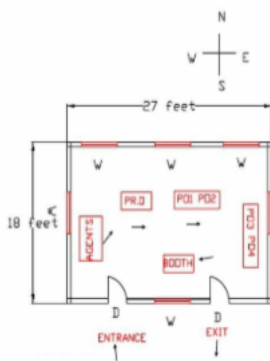

নিৰ্বাচক পঞ্জীয়ন বিষয়াৰ স্বাক্ষৰ

Nazri Naksha

Google Map View

Polling Station Building Front View

ভোটগ্ৰহন কেন্দ্ৰৰ সন্মুখৰ দৃশ্য

Cad View

Key MAP View

1 নাম : হেলালউদ্দিন চৌধুৰী পিতাৰ নাম: আচান্দাৰ আলী চৌধুৰী ঘৰ নং : ০১ বয়স : 53 লিঙ্গ : পুৰুষ	CTH0147637 ফটো উপলব্ধ	2 নাম : চাজিদা বেগম চৌধুৰী স্বামীৰ নাম: হেলালউদ্দিন চৌধুৰী ঘৰ নং : ০১ বয়স : 48 লিঙ্গ : মহিলা	CTH2206362 ফটো উপলব্ধ	3 নাম : হাদিয়া পাৰবিন পিতাৰ নাম: হেলাল উদ্দিন চৌধুৰী ঘৰ নং : 1 বয়স : 26 লিঙ্গ : মহিলা	CTH2252302 ফটো উপলব্ধ
4 নাম : ওৱাহিদুৰ ৰহমান পিতাৰ নাম: হিবুবুৰ ৰহমান ঘৰ নং : ২ বয়স : 67 লিঙ্গ : পুৰুষ	CTH4734569 ফটো উপলব্ধ	5 নাম : পিজিৰা বেগম স্বামীৰ নাম: ওৱাহিদুৰ ৰহমান ঘৰ নং : ২ বয়স : 63 লিঙ্গ : মহিলা	CTH4734570 ফটো উপলব্ধ	6 নাম : আজমিৰা ইয়াচমিন চুলতানা স্বামীৰ নাম: নেকিবুৰ ৰহমান ঘৰ নং : ২ বয়স : 44 লিঙ্গ : মহিলা	CTH4734581 ফটো উপলব্ধ
7 নাম : নেকিবুৰ ৰহমান পিতাৰ নাম: ম আব্দুল ৰহিদ ঘৰ নং : 02 বয়স : 41 লিঙ্গ : পুৰুষ	CTH0388843 ফটো উপলব্ধ	8 নাম : ৰৌজাৰা ইয়াচমিন চুলতানা পিতাৰ নাম: ওৱাহিদুৰ ৰহমান ঘৰ নং : ২ বয়স : 38 লিঙ্গ : মহিলা	CTH4734592 ফটো উপলব্ধ	9 নাম : মোচাদিক ৰহমান পিতাৰ নাম: ওৱাহিদুৰ ৰহমান ঘৰ নং : ২ বয়স : 29 লিঙ্গ : পুৰুষ	CTH0049437 ফটো উপলব্ধ
10 নাম : নাৰজীফ ৰহমান পিতাৰ নাম: নেকিবুৰ ৰহমান ঘৰ নং : 2 বয়স : 19 লিঙ্গ : মহিলা	NIU0148403 ফটো উপলব্ধ	11 নাম : চাজিদুৰ ৰহমান পিতাৰ নাম: হিবুবুৰ ৰহমান ঘৰ নং : ৩ বয়স : 60 লিঙ্গ : পুৰুষ	CTH4734627 ফটো উপলব্ধ	12 নাম : নজিবুৰ ৰহমান পিতাৰ নাম: হিবুবুৰ ৰহমান ঘৰ নং : ৩ বয়স : 59 লিঙ্গ : পুৰুষ	CTH4734605 ফটো উপলব্ধ
13 নাম : ৰৌচনাৰা বেগম স্বামীৰ নাম: নজিবুৰ ৰহমান ঘৰ নং : ৩ বয়স : 54 লিঙ্গ : মহিলা	CTH4734616 ফটো উপলব্ধ	14 নাম : হাচনাৰা বেগম স্বামীৰ নাম: চাজিদুৰ ৰহমান ঘৰ নং : 8 বয়স : 33 লিঙ্গ : মহিলা	CTH4734638 ফটো উপলব্ধ	15 নাম : তছকিনুৰ ৰহমান পিতাৰ নাম: তিকিওৰ ৰহমান ঘৰ নং : ৫ বয়স : 39 লিঙ্গ : মহিলা	CTH4734661 ফটো উপলব্ধ
16 নাম : পিজিৰা বেগম স্বামীৰ নাম: ৰৌচন আলী ঘৰ নং : ৫ বয়স : 38 লিঙ্গ : মহিলা	CTH4734672 ফটো উপলব্ধ	17 নাম : অলকা ইয়াছমিন চুলতানা পিতাৰ নাম: তিকিওৰ ৰহমান ঘৰ নং : ৫ বয়স : 36 লিঙ্গ : মহিলা	CTH4734683 ফটো উপলব্ধ	18 নাম : আমিনা বেগম স্বামীৰ নাম: ইছমাইল উদ্দিন আহমেদ ঘৰ নং : ৬ বয়স : 64 লিঙ্গ : মহিলা	CTH4734707 ফটো উপলব্ধ
19 নাম : ৰাজীবউদ্দিন আহমেদ পিতাৰ নাম: ইছমাইলউদ্দিন আহমেদ ঘৰ নং : ৬ বয়স : 49 লিঙ্গ : পুৰুষ	CTH4734718 ফটো উপলব্ধ	20 নাম : ৰেকিব আহমেদ পিতাৰ নাম: ইছমাইল উদ্দিন আহমেদ ঘৰ নং : ৬ বয়স : 44 লিঙ্গ : পুৰুষ	CTH4734729 ফটো উপলব্ধ	21 নাম : নেকিব উদ্দিন আহমেদ পিতাৰ নাম: ইছমাইল উদ্দিন আহমেদ ঘৰ নং : ০৬ বয়স : 43 লিঙ্গ : পুৰুষ	CTH0409979 ফটো উপলব্ধ
22 নাম : বাহেনা বেগম স্বামীৰ নাম: ৰাজিব উদ্দিন আহমেদ ঘৰ নং : ৬ বয়স : 43 লিঙ্গ : মহিলা	CTH4734763 ফটো উপলব্ধ	23 নাম : আফতাৰা বেগম স্বামীৰ নাম: নেকিব উদ্দিন আহমেদ ঘৰ নং : 06 বয়স : 36 লিঙ্গ : মহিলা	CTH4936747 ফটো উপলব্ধ	24 নাম : অমন আহমেদ পিতাৰ নাম: ৰাজীবউদ্দিন আহমেদ ঘৰ নং : 06 বয়স : 21 লিঙ্গ : পুৰুষ	NIU0051243 ফটো উপলব্ধ
25 নাম : মঃ আমিৰ হুছেইন পিতাৰ নাম: মহিবতদীন ঘৰ নং : ৮ বয়স : 49 লিঙ্গ : পুৰুষ	CTH4734810 ফটো উপলব্ধ	26 নাম : মাহমুদা বেগম স্বামীৰ নাম: আমিৰ হুছেইন ঘৰ নং : ৮ বয়স : 42 লিঙ্গ : মহিলা	CTH4734821 ফটো উপলব্ধ	27 নাম : মজিবুৰ ৰহমান পিতাৰ নাম: আমিৰ হুছেইন ঘৰ নং : 08 বয়স : 25 লিঙ্গ : পুৰুষ	CTH0389296 ফটো উপলব্ধ
28 নাম : আকলিমা বেগম স্বামীৰ নাম: ইজাৰ আলী ঘৰ নং : ৯ বয়স : 47 লিঙ্গ : মহিলা	CTH4734865 ফটো উপলব্ধ	29 নাম : আকিবুদ্দিন আহমেদ পিতাৰ নাম: ইজাৰ হুছেইন ঘৰ নং : 09 বয়স : 26 লিঙ্গ : পুৰুষ	CTH0393165 ফটো উপলব্ধ	30 নাম : চেলিনা বেগম স্বামীৰ নাম: আকিবুদ্দিন আহমেদ ঘৰ নং : 9 বয়স : 23 লিঙ্গ : মহিলা	CTH2255610 ফটো উপলব্ধ