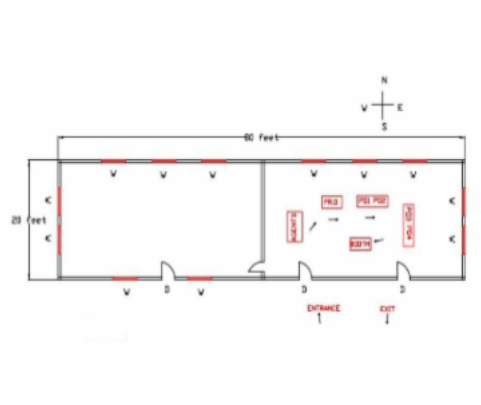

নিৰ্বাচক পঞ্জীয়ন বিষয়াৰ স্বাক্ষৰ

Nazri Naksha

Google Map View

Polling Station Building Front View

ভোটগ্ৰহন কেন্দ্ৰৰ সন্মুখৰ দৃশ্য

Cad View

Key MAP View

1 নাম : বুচমত আলী পিতাৰ নাম: হুছেইন আলী ঘৰ নং : ১ বয়স : 86 লিঙ্গ : পুৰুষ	CTH4834564 ফটো উপলব্ধ	2 নাম : তলুৰা বেগম স্বামীৰ নাম: হাবেজ আলী ঘৰ নং : ১ বয়স : 54 লিঙ্গ : মহিলা	CTH4834597 ফটো উপলব্ধ	3 নাম : আন্তাজ আলী পিতাৰ নাম: মন্তাজ আলী ঘৰ নং : ১ বয়স : 48 লিঙ্গ : পুৰুষ	CTH4834611 ফটো উপলব্ধ
4 নাম : আচমিনা বেগম স্বামীৰ নাম: বুচমত আলী ঘৰ নং : ১ বয়স : 44 লিঙ্গ : মহিলা	CTH4834575 ফটো উপলব্ধ	5 নাম : বাবিয়া চুলতানা স্বামীৰ নাম: আন্তাজ আলী ঘৰ নং : ১ বয়স : 43 লিঙ্গ : মহিলা	CTH4834622 ফটো উপলব্ধ	6 নাম : জহুৰ আলী পিতাৰ নাম: হাবেজ আলী ঘৰ নং : ১ বয়স : 39 লিঙ্গ : পুৰুষ	CTH4834600 ফটো উপলব্ধ
7 নাম : ছাহজাহান আলী পিতাৰ নাম: বুচমত আলী ঘৰ নং : ১ বয়স : 38 লিঙ্গ : পুৰুষ	CTH4834633 ফটো উপলব্ধ	8 নাম : চুলতানা বেগম স্বামীৰ নাম: ছাহজাহান আলী ঘৰ নং : ১ বয়স : 31 লিঙ্গ : মহিলা	CTH2206806 ফটো উপলব্ধ	9 নাম : মজিৰণ বেগম স্বামীৰ নাম: জহুৰ আলি ঘৰ নং : ১ বয়স : 30 লিঙ্গ : মহিলা	CTH2206759 ফটো উপলব্ধ
10 নাম : বাহাৰুল ইছলাম পিতাৰ নাম: হাবেজ আলী ঘৰ নং : ০১ বয়স : 28 লিঙ্গ : পুৰুষ	CTH0176107 ফটো উপলব্ধ	11 নাম : বফিকুল ইছলাম পিতাৰ নাম: হাবেজ আলী ঘৰ নং : ১ বয়স : 27 লিঙ্গ : পুৰুষ	CTH0391813 ফটো উপলব্ধ	12 নাম : শ্বাহানাজ বেগম স্বামীৰ নাম: জেচিম বৰভূঞা ঘৰ নং : ১ বয়স : 27 লিঙ্গ : মহিলা	CTH0401331 ফটো উপলব্ধ
13 নাম : আয়েচা চিদ্দিকা পিতাৰ নাম: আন্তাজ আলী ঘৰ নং : 1 বয়স : 23 লিঙ্গ : মহিলা	CTH0592600 ফটো উপলব্ধ	14 নাম : ৰোপচানা বেগম স্বামীৰ নাম: বাহাৰুল ইছলাম ঘৰ নং : 1 বয়স : 23 লিঙ্গ : মহিলা	CTH2353837 ফটো উপলব্ধ	15 নাম : আমিনা খাতুন পিতাৰ নাম: আন্তাজ আলী ঘৰ নং : 1 বয়স : 21 লিঙ্গ : মহিলা	NIU0009795 ফটো উপলব্ধ
16 নাম : ফিৰোজ হুছেইন পিতাৰ নাম: আনোৱাৰ হুছেইন ঘৰ নং : ১খ বয়স : 28 লিঙ্গ : পুৰুষ	CTH0177147 ফটো উপলব্ধ	17 নাম : আছফ বৰ ভূঞা পিতাৰ নাম: আনোৱাৰ হুছেইন ঘৰ নং : 1 খ বয়স : 21 লিঙ্গ : পুৰুষ	NIU0032318 ফটো উপলব্ধ	18 নাম : মনিৰুদ্দিন বৰভূঞা পিতাৰ নাম: আৰজান আলী বৰভূঞা ঘৰ নং : ১খ বয়স : 90 লিঙ্গ : পুৰুষ	CTH4834644 ফটো উপলব্ধ
19 নাম : আনোৱাৰা বেগম স্বামীৰ নাম: মনিৰুদ্দিন বৰভূঞা ঘৰ নং : ১খ বয়স : 78 লিঙ্গ : মহিলা	CTH4834655 ফটো উপলব্ধ	20 নাম : আনোৱাৰ হুছেইন পিতাৰ নাম: মনিৰুদ্দিন বৰভূঞা ঘৰ নং : ১খ বয়স : 54 লিঙ্গ : পুৰুষ	CTH4834666 ফটো উপলব্ধ	21 নাম : ফিৰুজা বেগম স্বামীৰ নাম: আনোৱাৰ হুছেইন ঘৰ নং : ১খ বয়স : 48 লিঙ্গ : মহিলা	CTH4834677 ফটো উপলব্ধ
22 নাম : ৰেজবিন চুলতানা স্বামীৰ নাম: তাহেৰ আলী ঘৰ নং : ১ বয়স : 40 লিঙ্গ : মহিলা	CTH4834699 ফটো উপলব্ধ	23 নাম : জেছিম বৰভূঞা পিতাৰ নাম: মনিৰুদ্দিন বৰভূঞা ঘৰ নং : ১ বয়স : 37 লিঙ্গ : পুৰুষ	CTH4834713 ফটো উপলব্ধ	24 নাম : চিদ্দিক আলী পিতাৰ নাম: আবুল হুছেইন ঘৰ নং : 2 বয়স : 49 লিঙ্গ : পুৰুষ	CTH4834724 ফটো উপলব্ধ
25 নাম : আমবিয়া খাতুন স্বামীৰ নাম: চিদ্দিক আলী ঘৰ নং : ২ বয়স : 43 লিঙ্গ : মহিলা	CTH4834735 ফটো উপলব্ধ	26 নাম : বুলবুলি বেগম পিতাৰ নাম: আবুল হুছেইন ঘৰ নং : ২ বয়স : 41 লিঙ্গ : মহিলা	CTH4834746 ফটো উপলব্ধ	27 নাম : নাজমিন চুলতানা পিতাৰ নাম: ছিদ্দিক আলী ঘৰ নং : ২ বয়স : 25 লিঙ্গ : মহিলা	CTH0393132 ফটো উপলব্ধ
28 নাম : ৰাচিদা খাতুন স্বামীৰ নাম: চিদ্দিক আলী ঘৰ নং : ২ক বয়স : 49 লিঙ্গ : মহিলা	CTH4834757 ফটো উপলব্ধ	29 নাম : চৈয়েদুৰ ৰহমান পিতাৰ নাম: ভেটগুটি ঘৰ নং : ৩ বয়স : 47 লিঙ্গ : পুৰুষ	CTH4834768 ফটো উপলব্ধ	30 নাম : ইলি বেগম স্বামীৰ নাম: চৈয়েদুৰ ৰহমান ঘৰ নং : ৩ বয়স : 41 লিঙ্গ : মহিলা	CTH4834779 ফটো উপলব্ধ