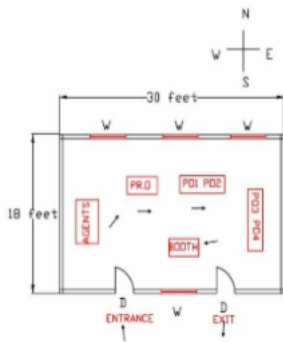

নিৰ্বাচক পঞ্জীয়ন বিষয়াৰ স্বাক্ষৰ

Nazri Naksha

Google Map View

Polling Station Building Front View

ভোটগ্ৰহন কেন্দ্ৰৰ সন্মুখৰ দৃশ্য

Cad View

Key MAP View

1 নাম : বুপা বেগম স্বামীৰ নাম : মজনুৰ আলী ঘৰ নং : 18 বয়স : 42 লিঙ্গ : মহিলা	CTH2263747 ফটো উপলব্ধ	2 নাম : আছমিনা বেগম পিতাৰ নাম : চদৰ আলি ঘৰ নং : 18 বয়স : 31 লিঙ্গ : মহিলা	CTH0102137 ফটো উপলব্ধ	3 নাম : চেমিম চুলতানা আহমেদ স্বামীৰ নাম : জেহিৰুল ইছলাম ঘৰ নং : 27ক বয়স : 31 লিঙ্গ : মহিলা	CTH1568805 ফটো উপলব্ধ
4 নাম : বিনা খানম স্বামীৰ নাম : অজগৰ আলী ঘৰ নং : 34 বয়স : 65 লিঙ্গ : মহিলা	CTH4841263 ফটো উপলব্ধ	5 নাম : আফটাৰা বেগম স্বামীৰ নাম : চাজাত আলী ঘৰ নং : 38 বয়স : 30 লিঙ্গ : মহিলা	CTH2206737 ফটো উপলব্ধ	6 নাম : চুবুৰী খাতুন স্বামীৰ নাম : আমান উল্লাহ ঘৰ নং : ৭৭খ বয়স : 59 লিঙ্গ : মহিলা	CTH4838953 ফটো উপলব্ধ
7 নাম : পুনিমা বেগম স্বামীৰ নাম : হজৰত আলি ঘৰ নং : ৭৮ বয়স : 47 লিঙ্গ : মহিলা	CTH4838975 ফটো উপলব্ধ	8 নাম : মুস্তাফিৰ আলম পিতাৰ নাম : আজিমউদ্দিন ঘৰ নং : ৭৮ বয়স : 24 লিঙ্গ : পুৰুষ	CTH0527473 ফটো উপলব্ধ	# 9 নাম : বিল্লাল হুছেইন পিতাৰ নাম : হজৰত আলী ঘৰ নং : 78 বয়স : 23 লিঙ্গ : পুৰুষ	NIU0004978 ফটো উপলব্ধ
# 10 নাম : ইছমাইল হুছেইন পিতাৰ নাম : হজৰত আলী ঘৰ নং : 78 বয়স : 20 লিঙ্গ : পুৰুষ	NIU0004879 ফটো উপলব্ধ	11 নাম : ছামচন নেহাৰ স্বামীৰ নাম : বস্তুম আলী ঘৰ নং : ৭৮ক বয়স : 63 লিঙ্গ : মহিলা	CTH4645027 ফটো উপলব্ধ	12 নাম : আজিমউদ্দিন পিতাৰ নাম : ফৰমান আলী ঘৰ নং : ৭৮ক বয়স : 54 লিঙ্গ : পুৰুষ	CTH0280826 ফটো উপলব্ধ
13 নাম : আচমত আলী পিতাৰ নাম : বস্তুম আলী ঘৰ নং : ৭৮ক বয়স : 50 লিঙ্গ : পুৰুষ	CTH4645049 ফটো উপলব্ধ	14 নাম : মৰজিনা বেগম স্বামীৰ নাম : আজিম উদ্দিন ঘৰ নং : ৭৮ক বয়স : 48 লিঙ্গ : মহিলা	CTH0280867 ফটো উপলব্ধ	15 নাম : হাছনা বেগম পিতাৰ নাম : আছমত আলী ঘৰ নং : 78 ক বয়স : 27 লিঙ্গ : মহিলা	CTH2357382 ফটো উপলব্ধ
16 নাম : হাফিজা বেগম স্বামীৰ নাম : আচমত আলী ঘৰ নং : 78A বয়স : 45 লিঙ্গ : মহিলা	CTH4645050 ফটো উপলব্ধ	17 নাম : আলেকজান বেগম পিতাৰ নাম : বহুমত আলী ঘৰ নং : 78A বয়স : 33 লিঙ্গ : মহিলা	CTH0161877 ফটো উপলব্ধ	18 নাম : বহিমা বেগম স্বামীৰ নাম : বুবুল আলী ঘৰ নং : 80 বয়স : 28 লিঙ্গ : মহিলা	NIU0006262 ফটো উপলব্ধ
19 নাম : চালমা বেগম স্বামীৰ নাম : পায়েল হুছেইন ঘৰ নং : 80 বয়স : 23 লিঙ্গ : মহিলা	CTH0579888 ফটো উপলব্ধ	20 নাম : ছাবিনা চুলতানা পিতাৰ নাম : পিংকু হুছেইন ঘৰ নং : 80 বয়স : 20 লিঙ্গ : মহিলা	NIU0130138 ফটো উপলব্ধ	21 নাম : পায়েল হুছেইন পিতাৰ নাম : আজিমত আলী ঘৰ নং : ৮০ক বয়স : 32 লিঙ্গ : পুৰুষ	CTH0136796 ফটো উপলব্ধ
22 নাম : চকিনা বেগম স্বামীৰ নাম : চাহাৰম আলী ঘৰ নং : 80 বয়স : 57 লিঙ্গ : মহিলা	CTH4839172 ফটো উপলব্ধ	23 নাম : কুব্বেদ আলী পিতাৰ নাম : গাদলু আলী ঘৰ নং : ৮০খ বয়স : 64 লিঙ্গ : পুৰুষ	CTH4839105 ফটো উপলব্ধ	24 নাম : পিঞ্জিৰা বেগম স্বামীৰ নাম : আজিমত আলী ঘৰ নং : ৮০ক বয়স : 55 লিঙ্গ : মহিলা	CTH4839069 ফটো উপলব্ধ
25 নাম : আনোৱাৰা বেগম স্বামীৰ নাম : কদুছ আলি ঘৰ নং : ৮০খ বয়স : 55 লিঙ্গ : মহিলা	CTH4839138 ফটো উপলব্ধ	26 নাম : নাজমা বেগম পিতাৰ নাম : কুব্বেদ আলী ঘৰ নং : ৮০খ বয়স : 53 লিঙ্গ : মহিলা	CTH4839116 ফটো উপলব্ধ	27 নাম : ফজল্গোৰা বহমান পিতাৰ নাম : খালেক কটকী ঘৰ নং : ৮০খ বয়স : 50 লিঙ্গ : পুৰুষ	CTH4839092 ফটো উপলব্ধ
28 নাম : পিংকু হুছেইন স্বামীৰ নাম : আজিমত আলী ঘৰ নং : ৮০ক বয়স : 42 লিঙ্গ : মহিলা	CTH4839070 ফটো উপলব্ধ	29 নাম : বুৰ আলি পিতাৰ নাম : কদুছ আলি ঘৰ নং : ৮০খ বয়স : 39 লিঙ্গ : পুৰুষ	CTH4839149 ফটো উপলব্ধ	30 নাম : আজিমা বেগম স্বামীৰ নাম : পিংকু হুছেইন ঘৰ নং : ৮০ক বয়স : 35 লিঙ্গ : মহিলা	CTH2206679 ফটো উপলব্ধ