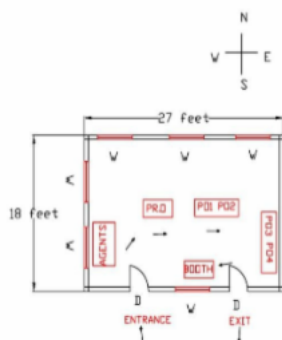

নিৰ্বাচক পঞ্জীয়ন বিষয়াৰ স্বাক্ষৰ

Nazri Naksha

Google Map View

Polling Station Building Front View

ভোটগ্ৰহন কেন্দ্ৰৰ সন্মুখৰ দৃশ্য

Cad View

Key MAP View

1 নাম : মোছ: সোনচানি বেগম স্বামীৰ নাম: চেৰাফত আলী ঘৰ নং : 1 বয়স : 79 লিঙ্গ : মহিলা	CTH4934569 ফটো উপলব্ধ	S 2 নাম : মৌলা আলী পিতাৰ নাম: চৰিফ উদ্দিন ঘৰ নং : 1 বয়স : 56 লিঙ্গ : পুৰুষ	CTH4934638 ফটো উপলব্ধ	3 নাম : খাইৰুজ জামান পিতাৰ নাম: মৃত ছেৰাফত আলী ঘৰ নং : 1 বয়স : 47 লিঙ্গ : পুৰুষ	CTH4934570 ফটো উপলব্ধ
4 নাম : মচহুদুৰ ৰহমান পিতাৰ নাম: মৃত ছেৰাফত আলী ঘৰ নং : 1 বয়স : 43 লিঙ্গ : পুৰুষ	CTH4934627 ফটো উপলব্ধ	5 নাম : বুমা বেগম স্বামীৰ নাম: চানোৱাৰ হুছেইন ঘৰ নং : 1 বয়স : 43 লিঙ্গ : মহিলা	CTH4934616 ফটো উপলব্ধ	6 নাম : চানোৱাৰ ৰহমান পিতাৰ নাম: চেৰাফত আলী ঘৰ নং : 1 বয়স : 42 লিঙ্গ : পুৰুষ	CTH4934605 ফটো উপলব্ধ
7 নাম : হান্না বেগম পিতাৰ নাম: চেৰাফত আলী ঘৰ নং : 1 বয়স : 41 লিঙ্গ : মহিলা	CTH4934581 ফটো উপলব্ধ	8 নাম : ৰাবিয়া বেগম স্বামীৰ নাম: খাইৰুজ জামান ঘৰ নং : 1 বয়স : 40 লিঙ্গ : মহিলা	CTH4934592 ফটো উপলব্ধ	9 নাম : নাজমিন চুলতানা স্বামীৰ নাম: মচহুদুৰ ৰহমান ঘৰ নং : 01 বয়স : 25 লিঙ্গ : মহিলা	CTH0510412 ফটো উপলব্ধ
10 নাম : চমিৰ হুছেইন পিতাৰ নাম: চানোৱাৰ ৰহমান ঘৰ নং : 1 বয়স : 24 লিঙ্গ : পুৰুষ	CTH0510933 ফটো উপলব্ধ	11 নাম : জেছমিনা ৰহমান পিতাৰ নাম: চানোৱাৰ ৰহমান ঘৰ নং : 1 বয়স : 20 লিঙ্গ : মহিলা	NIU0014704 ফটো উপলব্ধ	12 নাম : মঃ ৰূপচান্দ জামান পিতাৰ নাম: খাইৰুজ জামান ঘৰ নং : 01 বয়স : 20 লিঙ্গ : পুৰুষ	NIU0020396 ফটো উপলব্ধ
13 নাম : আলহাজ হুছেইন পিতাৰ নাম: চাহাদিন ঘৰ নং : 3 বয়স : 59 লিঙ্গ : পুৰুষ	CTH4934661 ফটো উপলব্ধ	14 নাম : গোলেনুৰ বেগম স্বামীৰ নাম: আলহাজ হুছেইন ঘৰ নং : 3 বয়স : 55 লিঙ্গ : মহিলা	CTH4934672 ফটো উপলব্ধ	15 নাম : চুৰেনা ইয়াছমিন মাতৃৰ নাম: গুলেনুৰ বেগম ঘৰ নং : 3 বয়স : 34 লিঙ্গ : মহিলা	CTH4934707 ফটো উপলব্ধ
16 নাম : জেবিনা ইয়াছমিন মাতৃৰ নাম: গুলেনুৰ বেগম ঘৰ নং : 3 বয়স : 32 লিঙ্গ : মহিলা	CTH4934683 ফটো উপলব্ধ	17 নাম : আৰবু জান বেগম স্বামীৰ নাম: কামাল হুছেইন ঘৰ নং : 8 বয়স : 56 লিঙ্গ : মহিলা	CTH4934730 ফটো উপলব্ধ	18 নাম : জাহানাৰা বেগম পিতাৰ নাম: আনোৱাৰ হুছেইন ঘৰ নং : 8 বয়স : 55 লিঙ্গ : মহিলা	CTH4934741 ফটো উপলব্ধ
19 নাম : নাজমিন বেগম স্বামীৰ নাম: হাইদৰ হুছেইন ঘৰ নং : 8 বয়স : 50 লিঙ্গ : মহিলা	CTH4934752 ফটো উপলব্ধ	20 নাম : মতিউৰ ৰহমান পিতাৰ নাম: আনোৱাৰ হুছেইন ঘৰ নং : 8 বয়স : 48 লিঙ্গ : পুৰুষ	CTH4934763 ফটো উপলব্ধ	21 নাম : হিৰানুৰ বেগম পিতাৰ নাম: আনোৱাৰ হুছেইন ঘৰ নং : 8 বয়স : 48 লিঙ্গ : মহিলা	CTH4934774 ফটো উপলব্ধ
22 নাম : ইনামুল হুছেইন পিতাৰ নাম: কামাল হুছেইন ঘৰ নং : 8 বয়স : 31 লিঙ্গ : পুৰুষ	CTH0337568 ফটো উপলব্ধ	23 নাম : নাৰ্গিৰ্ছ চুলতানা পিতাৰ নাম: কামাল হুছেইন ঘৰ নং : 8 বয়স : 29 লিঙ্গ : মহিলা	CTH0337709 ফটো উপলব্ধ	24 নাম : নাজাতুল হুছেইন পিতাৰ নাম: মৃত হাইদৰ আলী ঘৰ নং : 4 বয়স : 22 লিঙ্গ : পুৰুষ	NIU0131169 ফটো উপলব্ধ
25 নাম : মেহজেবিন ৰেহমান পিতাৰ নাম: মতিউৰ ৰহমান ঘৰ নং : 4 বয়স : 19 লিঙ্গ : মহিলা	NIU0078345 ফটো উপলব্ধ	26 নাম : ওবাহিদা বেগম পিতাৰ নাম: সবুকন ঘৰ নং : 6 বয়স : 51 লিঙ্গ : মহিলা	CTH4934796 ফটো উপলব্ধ	27 নাম : ৰৌজী বেগম স্বামীৰ নাম: নজমুল হক ঘৰ নং : 6 বয়স : 48 লিঙ্গ : মহিলা	CTH4934809 ফটো উপলব্ধ
#2 28 নাম : বিল্লাল হক পিতাৰ নাম: সবুকন ঘৰ নং : 6 বয়স : 40 লিঙ্গ : পুৰুষ	CTH4934810 ফটো উপলব্ধ	29 নাম : মৌচুমী বেগম স্বামীৰ নাম: বিল্লাল হক ঘৰ নং : 6 বয়স : 39 লিঙ্গ : মহিলা	CTH4934821 ফটো উপলব্ধ	30 নাম : ইয়াছমিন চুলতানা স্বামীৰ নাম: বিল্লাল হক ঘৰ নং : 6 বয়স : 35 লিঙ্গ : মহিলা	CTH0424663 ফটো উপলব্ধ