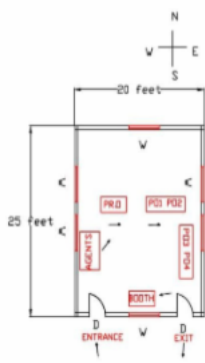

নিৰ্বাচক পঞ্জীয়ন বিষয়াৰ স্বাক্ষৰ

Nazri Naksha

Google Map View

Polling Station Building Front View

ভোটগ্ৰহন কেন্দ্ৰৰ সন্মুখৰ দৃশ্য

Cad View

Key MAP View

1 নাম : বাবুলাল পাতৰ পিতাৰ নাম: বলেন পাতৰ ঘৰ নং : 1 বয়স : 66 লিঙ্গ : পুৰুষ	CTH0000002 ফটো উপলব্ধ	2 নাম : চাবুলাল পাতৰ পিতাৰ নাম: বলেন পাতৰ ঘৰ নং : 1 বয়স : 63 লিঙ্গ : পুৰুষ	CTH0294397 ফটো উপলব্ধ	3 নাম : দিলীপী পাতৰ স্বামীৰ নাম: বাবুলাল পাতৰ ঘৰ নং : 1 বয়স : 56 লিঙ্গ : মহিলা	CTH0000006 ফটো উপলব্ধ
4 নাম : পদ্মা পাতৰ স্বামীৰ নাম: চাবুলাল পাতৰ ঘৰ নং : 1 বয়স : 55 লিঙ্গ : মহিলা	CTH0000007 ফটো উপলব্ধ	5 নাম : প্ৰেমলাল পাতৰ পিতাৰ নাম: বলেন পাতৰ ঘৰ নং : 1 বয়স : 54 লিঙ্গ : পুৰুষ	CTH0000005 ফটো উপলব্ধ	6 নাম : দেবলাল পাতৰ পিতাৰ নাম: বলেন পাতৰ ঘৰ নং : 1 বয়স : 51 লিঙ্গ : পুৰুষ	CTH0000009 ফটো উপলব্ধ
7 নাম : প্ৰমিলা পাতৰ স্বামীৰ নাম: শ্ৰী প্ৰেম লাল পাতৰ ঘৰ নং : 1 বয়স : 48 লিঙ্গ : মহিলা	CTH0000008 ফটো উপলব্ধ	8 নাম : প্ৰতিভা টেৰন পাতৰ স্বামীৰ নাম: দেবলাল পাটৰ ঘৰ নং : 1 বয়স : 47 লিঙ্গ : মহিলা	CTH0341784 ফটো উপলব্ধ	9 নাম : জিৱন পাতৰ পিতাৰ নাম: বলেন পাতৰ ঘৰ নং : 1 বয়স : 45 লিঙ্গ : পুৰুষ	CTH0294405 ফটো উপলব্ধ
10 নাম : পৰিনীতা পাটৰ স্বামীৰ নাম: জীবন পাটৰ ঘৰ নং : 1 বয়স : 41 লিঙ্গ : মহিলা	CTH0000547 ফটো উপলব্ধ	11 নাম : বাহুল পাটৰ পিতাৰ নাম: বাবুলাল পাটৰ ঘৰ নং : 1 বয়স : 39 লিঙ্গ : পুৰুষ	CTH0000010 ফটো উপলব্ধ	12 নাম : গৌতম পাটৰ পিতাৰ নাম: ৰামজী পাটৰ ঘৰ নং : 1 বয়স : 38 লিঙ্গ : পুৰুষ	CTH0000012 ফটো উপলব্ধ
13 নাম : শ্ৰ মতী বন্দনা পাতৰ পিতাৰ নাম: চাবু লাল পাতৰ ঘৰ নং : 1 বয়স : 37 লিঙ্গ : মহিলা	CTH0000014 ফটো উপলব্ধ	14 নাম : সোনমনি বৰদলৈ পিতাৰ নাম: বসন্ত বৰদলৈ ঘৰ নং : 1 বয়স : 37 লিঙ্গ : পুৰুষ	CTH0000015 ফটো উপলব্ধ	15 নাম : মল্লিকা ৰাভা পাটৰ স্বামীৰ নাম: দিপু পাটৰ ঘৰ নং : 1 বয়স : 31 লিঙ্গ : মহিলা	CTH0588475 ফটো উপলব্ধ
16 নাম : দিপু পাতৰ পিতাৰ নাম: ঘন পাতৰ ঘৰ নং : 1 বয়স : 30 লিঙ্গ : পুৰুষ	CTH0209064 ফটো উপলব্ধ	17 নাম : বীৰবল পাতৰ পিতাৰ নাম: ৰামজী পাতৰ ঘৰ নং : 1 বয়স : 29 লিঙ্গ : পুৰুষ	CTH1243910 ফটো উপলব্ধ	# 18 নাম : বৰ্ণালী হুংতিপী স্বামীৰ নাম: বীৰবল পাতৰ ঘৰ নং : 1 বয়স : 29 লিঙ্গ : মহিলা	CTH2292670 ফটো উপলব্ধ
19 নাম : সঞ্জয় পাতৰ পিতাৰ নাম: বাবুলাল পাতৰ ঘৰ নং : 1 বয়স : 28 লিঙ্গ : পুৰুষ	CTH0176859 ফটো উপলব্ধ	20 নাম : মামু বৰদলৈ স্বামীৰ নাম: সোনমনি বৰদলৈ ঘৰ নং : 1 বয়স : 28 লিঙ্গ : মহিলা	CTH0176867 ফটো উপলব্ধ	21 নাম : কিৰণ পাতৰ স্বামীৰ নাম: গৌতম পাতৰ ঘৰ নং : 1 বয়স : 26 লিঙ্গ : মহিলা	CTH2292613 ফটো উপলব্ধ
22 নাম : পৰিষ্কাৰিত পাতৰ পিতাৰ নাম: প্ৰেমলাল পাতৰ ঘৰ নং : 1 বয়স : 22 লিঙ্গ : পুৰুষ	CTH2258325 ফটো উপলব্ধ	23 নাম : অমৰজিৎ পাটৰ পিতাৰ নাম: প্ৰেমলাল পাটৰ ঘৰ নং : 1 বয়স : 19 লিঙ্গ : পুৰুষ	NIU0149336 ফটো উপলব্ধ	24 নাম : বৈজন্তী পাতৰ স্বামীৰ নাম: গনেশচৰ পাতৰ ঘৰ নং : 2 বয়স : 46 লিঙ্গ : মহিলা	CTH0205815 ফটো উপলব্ধ
25 নাম : উৰ্মিলা বৰদলৈ স্বামীৰ নাম: খগেন বৰদলৈ ঘৰ নং : 2 বয়স : 37 লিঙ্গ : মহিলা	CTH0342014 ফটো উপলব্ধ	26 নাম : প্ৰভাত বৰদলৈ পিতাৰ নাম: চণ্ডিব বৰদলৈ ঘৰ নং : 2 বয়স : 29 লিঙ্গ : পুৰুষ	CTH0049288 ফটো উপলব্ধ	27 নাম : নৰকান্ত বৰদলৈ পিতাৰ নাম: চণ্ডিব বৰদলৈ ঘৰ নং : 2 বয়স : 28 লিঙ্গ : পুৰুষ	CTH0049387 ফটো উপলব্ধ
28 নাম : চাকিল পাতৰ পিতাৰ নাম: গণেশ্বৰ পাতৰ ঘৰ নং : 02 বয়স : 23 লিঙ্গ : পুৰুষ	CTH0565887 ফটো উপলব্ধ	29 নাম : দিগন্ত পাতৰ পিতাৰ নাম: দেব পাতৰ ঘৰ নং : 3 বয়স : 49 লিঙ্গ : পুৰুষ	CTH0000021 ফটো উপলব্ধ	30 নাম : হেমন্ত পাতৰ পিতাৰ নাম: দেৱ পাতৰ ঘৰ নং : 3 বয়স : 43 লিঙ্গ : পুৰুষ	CTH0329557 ফটো উপলব্ধ