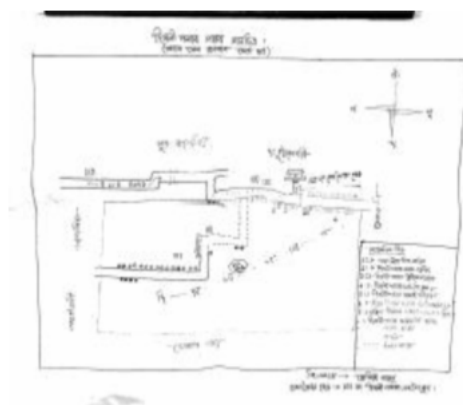

নিৰ্বাচক পঞ্জীয়ন বিষয়াৰ স্বাক্ষৰ

Nazri Naksha

Google Map View

Polling Station Building Front View

ভোটগ্ৰহন কেন্দ্ৰৰ সন্মুখৰ দৃশ্য

Cad View

Key MAP View

1 নাম : বাবুলাল পাতৰ পিতাৰ নাম: বলেন পাতৰ ঘৰ নং : 1 বয়স : 66 লিঙ্গ : পুৰুষ	CTH0000002 ফটো উপলব্ধ	2 নাম : চাবুলাল পাতৰ পিতাৰ নাম: বলেন পাতৰ ঘৰ নং : 1 বয়স : 63 লিঙ্গ : পুৰুষ	CTH0294397 ফটো উপলব্ধ	3 নাম : দিলীপী পাতৰ স্বামীৰ নাম: বাবুলাল পাতৰ ঘৰ নং : 1 বয়স : 56 লিঙ্গ : মহিলা	CTH0000006 ফটো উপলব্ধ
4 নাম : পদ্মা পাতৰ স্বামীৰ নাম: চাবুলাল পাতৰ ঘৰ নং : 1 বয়স : 55 লিঙ্গ : মহিলা	CTH0000007 ফটো উপলব্ধ	5 নাম : প্ৰেমলাল পাতৰ পিতাৰ নাম: বলেন পাতৰ ঘৰ নং : 1 বয়স : 54 লিঙ্গ : পুৰুষ	CTH0000005 ফটো উপলব্ধ	6 নাম : দেবলাল পাতৰ পিতাৰ নাম: বলেন পাতৰ ঘৰ নং : 1 বয়স : 51 লিঙ্গ : পুৰুষ	CTH0000009 ফটো উপলব্ধ
7 নাম : প্ৰমিলা পাতৰ স্বামীৰ নাম: শ্ৰী প্ৰেম লাল পাতৰ ঘৰ নং : 1 বয়স : 48 লিঙ্গ : মহিলা	CTH0000008 ফটো উপলব্ধ	8 নাম : প্ৰতিভা টেৰন পাতৰ স্বামীৰ নাম: দেবলাল পাটৰ ঘৰ নং : 1 বয়স : 47 লিঙ্গ : মহিলা	CTH0341784 ফটো উপলব্ধ	9 নাম : জিৱন পাতৰ পিতাৰ নাম: বলেন পাতৰ ঘৰ নং : 1 বয়স : 45 লিঙ্গ : পুৰুষ	CTH0294405 ফটো উপলব্ধ
10 নাম : পৰিনীতা পাটৰ স্বামীৰ নাম: জীবন পাটৰ ঘৰ নং : 1 বয়স : 41 লিঙ্গ : মহিলা	CTH0000547 ফটো উপলব্ধ	11 নাম : বাহুল পাটৰ পিতাৰ নাম: বাবুলাল পাটৰ ঘৰ নং : 1 বয়স : 39 লিঙ্গ : পুৰুষ	CTH0000010 ফটো উপলব্ধ	12 নাম : গৌতম পাটৰ পিতাৰ নাম: ৰামজী পাটৰ ঘৰ নং : 1 বয়স : 38 লিঙ্গ : পুৰুষ	CTH0000012 ফটো উপলব্ধ
13 নাম : শ্ৰ মতী বন্দনা পাতৰ পিতাৰ নাম: চাবু লাল পাতৰ ঘৰ নং : 1 বয়স : 37 লিঙ্গ : মহিলা	CTH0000014 ফটো উপলব্ধ	14 নাম : সোনমনি বৰদলৈ পিতাৰ নাম: বসন্ত বৰদলৈ ঘৰ নং : 1 বয়স : 37 লিঙ্গ : পুৰুষ	CTH0000015 ফটো উপলব্ধ	15 নাম : মল্লিকা ৰাভা পাটৰ স্বামীৰ নাম: দিপু পাটৰ ঘৰ নং : 1 বয়স : 31 লিঙ্গ : মহিলা	CTH0588475 ফটো উপলব্ধ
16 নাম : দিপু পাতৰ পিতাৰ নাম: ঘন পাতৰ ঘৰ নং : 1 বয়স : 30 লিঙ্গ : পুৰুষ	CTH0209064 ফটো উপলব্ধ	17 নাম : বীৰবল পাতৰ পিতাৰ নাম: ৰামজী পাতৰ ঘৰ নং : 1 বয়স : 29 লিঙ্গ : পুৰুষ	CTH1243910 ফটো উপলব্ধ	# 18 নাম : বৰ্ণালী হুংতিপী স্বামীৰ নাম: বীৰবল পাতৰ ঘৰ নং : 1 বয়স : 29 লিঙ্গ : মহিলা	CTH2292670 ফটো উপলব্ধ
19 নাম : সঞ্জয় পাতৰ পিতাৰ নাম: বাবুলাল পাতৰ ঘৰ নং : 1 বয়স : 28 লিঙ্গ : পুৰুষ	CTH0176859 ফটো উপলব্ধ	20 নাম : মামু বৰদলৈ স্বামীৰ নাম: সোনমনি বৰদলৈ ঘৰ নং : 1 বয়স : 28 লিঙ্গ : মহিলা	CTH0176867 ফটো উপলব্ধ	21 নাম : কিৰণ পাতৰ স্বামীৰ নাম: গৌতম পাতৰ ঘৰ নং : 1 বয়স : 26 লিঙ্গ : মহিলা	CTH2292613 ফটো উপলব্ধ
22 নাম : পৰিষ্কাৰিত পাতৰ পিতাৰ নাম: প্ৰেমলাল পাতৰ ঘৰ নং : 1 বয়স : 22 লিঙ্গ : পুৰুষ	CTH2258325 ফটো উপলব্ধ	23 নাম : অমৰজিৎ পাটৰ পিতাৰ নাম: প্ৰেমলাল পাটৰ ঘৰ নং : 1 বয়স : 19 লিঙ্গ : পুৰুষ	NIU0149336 ফটো উপলব্ধ	24 নাম : বৈজন্তী পাতৰ স্বামীৰ নাম: গনেশচৰ পাতৰ ঘৰ নং : 2 বয়স : 46 লিঙ্গ : মহিলা	CTH0205815 ফটো উপলব্ধ
25 নাম : উৰ্মিলা বৰদলৈ স্বামীৰ নাম: খগেন বৰদলৈ ঘৰ নং : 2 বয়স : 37 লিঙ্গ : মহিলা	CTH0342014 ফটো উপলব্ধ	26 নাম : প্ৰভাত বৰদলৈ পিতাৰ নাম: চণ্ডিব বৰদলৈ ঘৰ নং : 2 বয়স : 29 লিঙ্গ : পুৰুষ	CTH0049288 ফটো উপলব্ধ	27 নাম : নৰকান্ত বৰদলৈ পিতাৰ নাম: চণ্ডিব বৰদলৈ ঘৰ নং : 2 বয়স : 28 লিঙ্গ : পুৰুষ	CTH0049387 ফটো উপলব্ধ
28 নাম : চাকিল পাতৰ পিতাৰ নাম: গণেশ্বৰ পাতৰ ঘৰ নং : 02 বয়স : 23 লিঙ্গ : পুৰুষ	CTH0565887 ফটো উপলব্ধ	29 নাম : দিগন্ত পাতৰ পিতাৰ নাম: দেব পাতৰ ঘৰ নং : 3 বয়স : 49 লিঙ্গ : পুৰুষ	CTH0000021 ফটো উপলব্ধ	30 নাম : হেমন্ত পাতৰ পিতাৰ নাম: দেৱ পাতৰ ঘৰ নং : 3 বয়স : 43 লিঙ্গ : পুৰুষ	CTH0329557 ফটো উপলব্ধ