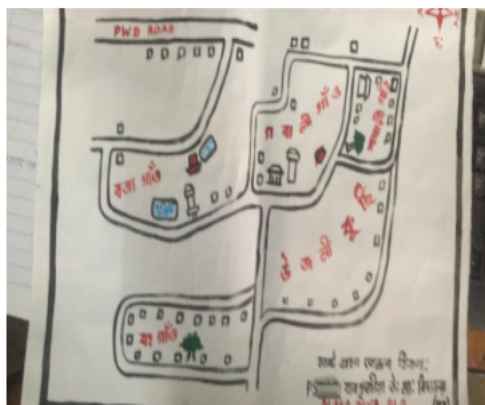

Nazri Naksha