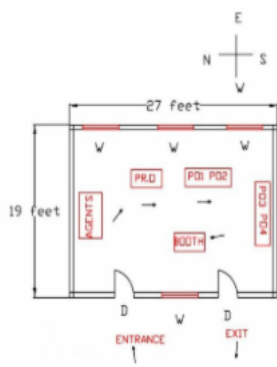

নিৰ্বাচক পঞ্জীয়ন বিষয়াৰ স্বাক্ষৰ

Nazri Naksha

Google Map View

Polling Station Building Front View

ভোটগ্ৰহন কেন্দ্ৰৰ সন্মুখৰ দৃশ্য

Cad View

Key MAP View

1 নাম : জোন কুমাৰ মহন্ত পিতাৰ নাম : নৰেন মহন্ত ঘৰ নং : 00 বয়স : 38 লিঙ্গ : পুৰুষ	CTH0291302 ফটো উপলব্ধ	2 নাম : ভায়লীনা শইকীয়া পিতাৰ নাম : দেৱ কুমাৰ শইকীয়া ঘৰ নং : 00 বয়স : 25 লিঙ্গ : মহিলা	CTH0464917 ফটো উপলব্ধ	3 নাম : নিৰপ্ৰভা মহন্ত স্বামীৰ নাম : জয়কান্ত মহন্ত ঘৰ নং : 1 বয়স : 74 লিঙ্গ : মহিলা	CTH5134587 ফটো উপলব্ধ
4 নাম : প্ৰাঞ্জল প্ৰকাশ মহন্ত পিতাৰ নাম : জয়কান্ত মহন্ত ঘৰ নং : 1 বয়স : 50 লিঙ্গ : পুৰুষ	CTH5134565 ফটো উপলব্ধ	5 নাম : পূৰ্বী মহন্ত স্বামীৰ নাম : প্ৰাঞ্জল প্ৰকাশ মহন্ত ঘৰ নং : 1 বয়স : 43 লিঙ্গ : মহিলা	CTH5134576 ফটো উপলব্ধ	6 নাম : পৰাগ জ্যোতি মহন্ত পিতাৰ নাম : প্ৰাঞ্জল প্ৰকাশ মহন্ত ঘৰ নং : 1 বয়স : 21 লিঙ্গ : পুৰুষ	CTH4659876 ফটো উপলব্ধ
7 নাম : ফুলেশ্বৰ বৰদলৈ পিতাৰ নাম : সোনাৰাম বৰদলৈ ঘৰ নং : 2 বয়স : 75 লিঙ্গ : পুৰুষ	CTH5134598 ফটো উপলব্ধ	8 নাম : দহীমতি বৰদলৈ স্বামীৰ নাম : ফুলেশ্বৰ বৰদলৈ ঘৰ নং : 2 বয়স : 69 লিঙ্গ : মহিলা	CTH5134601 ফটো উপলব্ধ	9 নাম : অৰুন বৰদলৈ পিতাৰ নাম : ফুলেশ্বৰ বৰদলৈ ঘৰ নং : 2 বয়স : 51 লিঙ্গ : পুৰুষ	CTH5134612 ফটো উপলব্ধ
10 নাম : লাচিত বৰদলৈ পিতাৰ নাম : ফুলেশ্বৰ বৰদলৈ ঘৰ নং : 2 বয়স : 42 লিঙ্গ : পুৰুষ	CTH0494542 ফটো উপলব্ধ	11 নাম : নাজমনি বৰদলৈ স্বামীৰ নাম : অৰুণ বৰদলৈ ঘৰ নং : 2 বয়স : 41 লিঙ্গ : মহিলা	CTH5134656 ফটো উপলব্ধ	12 নাম : মমী মহন্ত পিতাৰ নাম : লক্ষী প্ৰসাদ মহন্ত ঘৰ নং : 2 বয়স : 40 লিঙ্গ : মহিলা	CTH5134689 ফটো উপলব্ধ
S 13 নাম : জয়ন্তী বৰদলৈ পিতাৰ নাম : ফুলেশ্বৰ বৰদলৈ ঘৰ নং : 2 বয়স : 89 লিঙ্গ : মহিলা	CTH5134634 ফটো উপলব্ধ	E 14 নাম : প্ৰনামী বৰদলৈ স্বামীৰ নাম : প্ৰফুল্ল বৰদলৈ ঘৰ নং : 2 বয়স : 88 লিঙ্গ : মহিলা	CTH5134678 ফটো উপলব্ধ	15 নাম : লাচিত বৰদলৈ পিতাৰ নাম : ফুলেশ্বৰ বৰদলৈ ঘৰ নং : 2 বয়স : 37 লিঙ্গ : পুৰুষ	CTH5134645 ফটো উপলব্ধ
16 নাম : বাপুৰাম বৰদলৈ পিতাৰ নাম : ফুলেশ্বৰ বৰদলৈ ঘৰ নং : 2 বয়স : 34 লিঙ্গ : পুৰুষ	CTH5134667 ফটো উপলব্ধ	17 নাম : সুনিতা বৰদলৈ স্বামীৰ নাম : লাচিত বৰদলৈ ঘৰ নং : 2 বয়স : 33 লিঙ্গ : মহিলা	NIU0048165 ফটো উপলব্ধ	18 নাম : জগদীশ কুমাৰ মহন্ত পিতাৰ নাম : চক্ৰধৰ মহন্ত ঘৰ নং : 2 বয়স : 50 লিঙ্গ : পুৰুষ	CTH0315978 ফটো উপলব্ধ
19 নাম : জোনালী মহন্ত স্বামীৰ নাম : জগদীশ কুমাৰ মহন্ত ঘৰ নং : 2 বয়স : 35 লিঙ্গ : মহিলা	CTH0316026 ফটো উপলব্ধ	20 নাম : সৱিতা মেধি স্বামীৰ নাম : লক্ষেশ্বৰ মেধি ঘৰ নং : 3 বয়স : 50 লিঙ্গ : মহিলা	CTH0284042 ফটো উপলব্ধ	21 নাম : দুলাল বৰদলৈ পিতাৰ নাম : গুণেশ্বৰ বৰদলৈ ঘৰ নং : 3 বয়স : 34 লিঙ্গ : পুৰুষ	CTH5134714 ফটো উপলব্ধ
22 নাম : পল্লবী মেধি পিতাৰ নাম : ৰামেশ্বৰ মেধি ঘৰ নং : 3 বয়স : 28 লিঙ্গ : মহিলা	CTH0425991 ফটো উপলব্ধ	23 নাম : পৰিসিতা মেধি পিতাৰ নাম : লক্ষেশ্বৰ মেধি ঘৰ নং : 3 বয়স : 28 লিঙ্গ : মহিলা	CTH0425744 ফটো উপলব্ধ	24 নাম : দুলাল সন্ধিকৈ পিতাৰ নাম : অকন সন্ধিকৈ ঘৰ নং : 8 বয়স : 51 লিঙ্গ : পুৰুষ	CTH5134725 ফটো উপলব্ধ
25 নাম : দীপা সন্ধিকৈ পিতাৰ নাম : দুলাল সন্ধিকৈ ঘৰ নং : 8 বয়স : 46 লিঙ্গ : মহিলা	CTH5134736 ফটো উপলব্ধ	26 নাম : বিমান মহন্ত পিতাৰ নাম : দাদুল মহন্ত ঘৰ নং : 04 বয়স : 30 লিঙ্গ : পুৰুষ	CTH0337667 ফটো উপলব্ধ	27 নাম : তৃষা ৰাণী মহন্ত পিতাৰ নাম : বিপুল মহন্ত ঘৰ নং : 04 বয়স : 30 লিঙ্গ : মহিলা	CTH5144354 ফটো উপলব্ধ
28 নাম : অচিনি বৰদলৈ পিতাৰ নাম : মাঘৰাম বৰদলৈ ঘৰ নং : 8 বয়স : 30 লিঙ্গ : পুৰুষ	CTH2207423 ফটো উপলব্ধ	29 নাম : ৰাভুল সন্ধিকৈ পিতাৰ নাম : দুলাল সন্ধিকৈ ঘৰ নং : 8 বয়স : 26 লিঙ্গ : পুৰুষ	CTH0337907 ফটো উপলব্ধ	30 নাম : ভদ্ৰা বৰদলৈ স্বামীৰ নাম : দেবেন বৰদলৈ ঘৰ নং : 5 বয়স : 64 লিঙ্গ : মহিলা	CTH5134770 ফটো উপলব্ধ