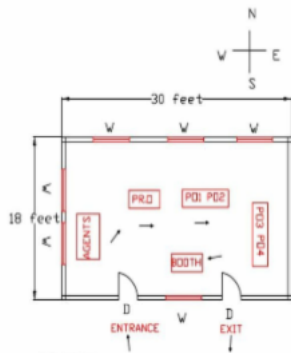

নিৰ্বাচক পঞ্জীয়ন বিষয়াৰ স্বাক্ষৰ

Nazri Naksha

Google Map View

Polling Station Building Front View

ভোটগ্ৰহন কেন্দ্ৰৰ সন্মুখৰ দৃশ্য

Cad View

Key MAP View

1 নাম : লাবন্য মহন্ত স্বামীৰ নাম: নিতানন্দ মহন্ত ঘৰ নং : 0 বয়স : 74 লিঙ্গ : মহিলা	CTH5439565 ফটো উপলব্ধ	2 নাম : দীপক মণ্ডল পিতাৰ নাম: দুৰ্ভম মণ্ডল ঘৰ নং : 00 বয়স : 43 লিঙ্গ : পুৰুষ	CTH9435103 ফটো উপলব্ধ	3 নাম : তামাছা সৰকাৰ স্বামীৰ নাম: দীপক মণ্ডল ঘৰ নং : 00 বয়স : 39 লিঙ্গ : মহিলা	CTH0176537 ফটো উপলব্ধ
4 নাম : হৃদয় প্ৰতিম বৰা পিতাৰ নাম: কন্দৰ্প কুমাৰ বৰা ঘৰ নং : 4/1058 বয়স : 33 লিঙ্গ : পুৰুষ	NIU0078279 ফটো উপলব্ধ	5 নাম : উদ্দীপন বৰা পিতাৰ নাম: কন্দৰ্প কুমাৰ বৰা ঘৰ নং : 4/1058 বয়স : 29 লিঙ্গ : পুৰুষ	NIU0089813 ফটো উপলব্ধ	6 নাম : আলী আকাবৰ পিতাৰ নাম: আব্দুল হেকীম ঘৰ নং : ৫ বয়স : 30 লিঙ্গ : পুৰুষ	CTH0164038 ফটো উপলব্ধ
7 নাম : তনয়া দাস পিতাৰ নাম: তপন দাশ ঘৰ নং : 12 বয়স : 22 লিঙ্গ : মহিলা	CTH4676136 ফটো উপলব্ধ	8 নাম : জীতেন্দ্ৰ নাথ পিতাৰ নাম: বহাদুৰ নাথ ঘৰ নং : ১৩ বয়স : 72 লিঙ্গ : পুৰুষ	CTH5440302 ফটো উপলব্ধ	9 নাম : অঞ্জু দেৱী স্বামীৰ নাম: জীতেন্দ্ৰ নাথ ঘৰ নং : ১৩ বয়স : 72 লিঙ্গ : মহিলা	CTH5440299 ফটো উপলব্ধ
10 নাম : দীপিকা দেৱী পিতাৰ নাম: পুনিৰাম নাথ ঘৰ নং : 13 বয়স : 51 লিঙ্গ : মহিলা	CTH0267914 ফটো উপলব্ধ	11 নাম : মন্থী নাথ পিতাৰ নাম: জীতেন্দ্ৰ নাথ ঘৰ নং : ১৩ বয়স : 33 লিঙ্গ : মহিলা	CTH2207901 ফটো উপলব্ধ	12 নাম : প্ৰিয়ংকা নাথ পিতাৰ নাম: জীতেন্দ্ৰ নাথ ঘৰ নং : ১৩ বয়স : 30 লিঙ্গ : মহিলা	CTH2207796 ফটো উপলব্ধ
13 নাম : নয়নাভা নাথ পিতাৰ নাম: কমলেশ্বৰ নাথ ঘৰ নং : 13 বয়স : 21 লিঙ্গ : মহিলা	NIU0040733 ফটো উপলব্ধ	14 নাম : নৱ কুমাৰ ডেকা পিতাৰ নাম: দেহিৰাম ডেকা ঘৰ নং : 25আ বয়স : 48 লিঙ্গ : পুৰুষ	CNF1798566 ফটো উপলব্ধ	15 নাম : প্ৰতিভা ডেকা স্বামীৰ নাম: নবকুমাৰ ডেকা ঘৰ নং : 25আ বয়স : 37 লিঙ্গ : মহিলা	CNF1798567 ফটো উপলব্ধ
16 নাম : জুচী প্ৰনা ডেকা পিতাৰ নাম: নব কুমাৰ ডেকা ঘৰ নং : 25আ বয়স : 22 লিঙ্গ : মহিলা	NIU0148536 ফটো উপলব্ধ	17 নাম : ৰূপজ্যোতি শইকীয়া স্বামীৰ নাম: ৰূপম বৰা ঘৰ নং : 35 বয়স : 40 লিঙ্গ : মহিলা	CTH2378065 ফটো উপলব্ধ	18 নাম : বৰন চন্দ্ৰ ডেকা পিতাৰ নাম: কালিৰাম ডেকা ঘৰ নং : ৪৫ বয়স : 79 লিঙ্গ : পুৰুষ	CTH5434593 ফটো উপলব্ধ
E 19 নাম : মাকনী ডেকা স্বামীৰ নাম: বৰুন চন্দ্ৰ ডেকা ঘৰ নং : ৪৫ বয়স : 64 লিঙ্গ : মহিলা	CTH5434582 ফটো উপলব্ধ	20 নাম : প্ৰাঞ্জল ডেকা পিতাৰ নাম: বৰুন চন্দ্ৰ ডেকা ঘৰ নং : ৪৫ বয়স : 44 লিঙ্গ : মহিলা	CTH5434571 ফটো উপলব্ধ	21 নাম : বিদ্যাত ডেকা পিতাৰ নাম: বৰুন চন্দ্ৰ ডেকা ঘৰ নং : ৪৫ বয়স : 42 লিঙ্গ : পুৰুষ	CTH5434606 ফটো উপলব্ধ
22 নাম : অৰ্চনা ডেকা পিতাৰ নাম: বৰুন চন্দ্ৰ ডেকা ঘৰ নং : ৪৫ বয়স : 40 লিঙ্গ : মহিলা	CTH5434560 ফটো উপলব্ধ	23 নাম : ইন্দ্ৰানী হাজৰিকা স্বামীৰ নাম: দাদু মনি দাস ঘৰ নং : 45 বয়স : 38 লিঙ্গ : মহিলা	CTH5436384 ফটো উপলব্ধ	24 নাম : জোনালী মহন্ত স্বামীৰ নাম: জগদীশ মহন্ত ঘৰ নং : ৪৫(ক) বয়স : 40 লিঙ্গ : মহিলা	CTH0106336 ফটো উপলব্ধ
25 নাম : ধন্তী দাস স্বামীৰ নাম: অমল ভূঞা ঘৰ নং : 49 বয়স : 41 লিঙ্গ : মহিলা	CTH0593210 ফটো উপলব্ধ	26 নাম : ৰাজলক্ষী বাচফৰ স্বামীৰ নাম: বিৰু বাচফৰ ঘৰ নং : 52আ বয়স : 34 লিঙ্গ : মহিলা	NIU0045617 ফটো উপলব্ধ	27 নাম : জুনিল বাগলাৰী পিতাৰ নাম: সুৰেন বাগলাৰী ঘৰ নং : ৫৪ বয়স : 42 লিঙ্গ : পুৰুষ	CTH0198622 ফটো উপলব্ধ
28 নাম : গংগা কলিতা দেৱী স্বামীৰ নাম: প্ৰনৱ কলিতা ঘৰ নং : ৫৪ বয়স : 29 লিঙ্গ : মহিলা	CTH0195271 ফটো উপলব্ধ	29 নাম : দীপামনি বৰা মহন্ত স্বামীৰ নাম: ধনেশ্বৰ বৰা ঘৰ নং : 64 বয়স : 39 লিঙ্গ : মহিলা	CTH5435643 ফটো উপলব্ধ	30 নাম : সুদৰ্শন বৰা পিতাৰ নাম: হিৰণ্য বৰা ঘৰ নং : 79 বয়স : 28 লিঙ্গ : পুৰুষ	CTH0463810 ফটো উপলব্ধ