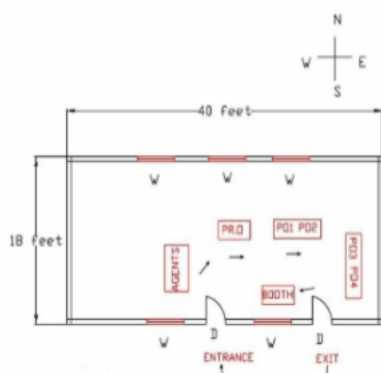

নিৰ্বাচক পঞ্জীয়ন বিষয়াৰ স্বাক্ষৰ

Nazri Naksha

Google Map View

Polling Station Building Front View

ভোটগ্ৰহন কেন্দ্ৰৰ সন্মুখৰ দৃশ্য

Cad View

Key MAP View

1 নাম : পলী দেৱী স্বামীৰ নাম: নিতুল কুমাৰ বৰা ঘৰ নং : 00 বয়স : 33 লিঙ্গ : মহিলা	NIU0017897 ফটো উপলব্ধ	2 নাম : চীনেশ্বৰ পাতৰ পিতাৰ নাম: শ্ৰীফুল পাতৰ ঘৰ নং : 1 বয়স : 27 লিঙ্গ : পুৰুষ	CTH4665147 ফটো উপলব্ধ	3 নাম : টোহীদ আজিজ চৌধুৰি পিতাৰ নাম: মইনুলহক চৌধুৰি ঘৰ নং : 01 বয়স : 24 লিঙ্গ : পুৰুষ	CTH2347367 ফটো উপলব্ধ
S 4 নাম : ফাকৰাম খাটনিয়াৰ পিতাৰ নাম: দিপেশ্বৰ খাটনিয়াৰ ঘৰ নং : 2 বয়স : 102 লিঙ্গ : পুৰুষ	CTH0524314 ফটো উপলব্ধ	5 নাম : উৎপলা শৰ্মা পিতাৰ নাম: তাৰিনী ঘৰ নং : 4 বয়স : 36 লিঙ্গ : মহিলা	NIU0062018 ফটো উপলব্ধ	6 নাম : মনজ বৰদলৈ পিতাৰ নাম: বসন্ত কুমাৰ বৰদলৈ ঘৰ নং : 4/938 বয়স : 24 লিঙ্গ : পুৰুষ	CTH0497933 ফটো উপলব্ধ
7 নাম : টোহীদ আজিজ চৌধুৰী পিতাৰ নাম: মইনুলহক চৌধুৰী ঘৰ নং : 11 বয়স : 24 লিঙ্গ : পুৰুষ	CTH0523480 ফটো উপলব্ধ	8 নাম : মিহিৰাম মেধী পিতাৰ নাম: ভুগৰাম মেধী ঘৰ নং : 15 বয়স : 55 লিঙ্গ : পুৰুষ	CTH5243492 ফটো উপলব্ধ	9 নাম : দিপালী মেধী স্বামীৰ নাম: মিহিৰাম মেধী ঘৰ নং : 15 বয়স : 46 লিঙ্গ : মহিলা	CTH5243505 ফটো উপলব্ধ
10 নাম : হীৰক জ্যোতি শইকীয়া পিতাৰ নাম: তুলা ৰাম শইকীয়া ঘৰ নং : 18 বয়স : 25 লিঙ্গ : পুৰুষ	CTH0325944 ফটো উপলব্ধ	11 নাম : ভবানন্দ মহন্ত পিতাৰ নাম: প্ৰদীপ মহন্ত ঘৰ নং : 19 বয়স : 40 লিঙ্গ : পুৰুষ	HLF1159304 ফটো উপলব্ধ	12 নাম : ৰশ্মি ৰেখা মহন্ত স্বামীৰ নাম: ভবানন্দ মহন্ত ঘৰ নং : 19 বয়স : 39 লিঙ্গ : মহিলা	HLF2262762 ফটো উপলব্ধ
13 নাম : মলীন বৰা পিতাৰ নাম: নলোৰাম বৰা ঘৰ নং : 22 বয়স : 55 লিঙ্গ : পুৰুষ	CTH1875269 ফটো উপলব্ধ	14 নাম : কঞ্জলতা বৰা স্বামীৰ নাম: মলীন বৰা ঘৰ নং : 22 বয়স : 50 লিঙ্গ : মহিলা	CTH1875270 ফটো উপলব্ধ	15 নাম : বিক্ৰম বৰা পিতাৰ নাম: নৰেন বৰা ঘৰ নং : 22 বয়স : 30 লিঙ্গ : পুৰুষ	CTH1880553 ফটো উপলব্ধ
16 নাম : দীপশিখা বৰা পিতাৰ নাম: নৰেন বৰা ঘৰ নং : 22 বয়স : 23 লিঙ্গ : মহিলা	CTH0608471 ফটো উপলব্ধ	17 নাম : মনুয় জ্যোতি হাজৰিকা পিতাৰ নাম: দুলাভ চন্দ্ৰ হাজৰিকা ঘৰ নং : 28 বয়স : 50 লিঙ্গ : পুৰুষ	CTH0053256 ফটো উপলব্ধ	18 নাম : মমি শইকীয়া হাজৰিকা স্বামীৰ নাম: মনুয় জ্যোতি হাজৰিকা ঘৰ নং : 28 বয়স : 49 লিঙ্গ : মহিলা	CTH0024067 ফটো উপলব্ধ
19 নাম : নাৰায়ণ চন্দ্ৰ বৰা পিতাৰ নাম: ৰত্নেশ্বৰ বৰা ঘৰ নং : 36 বয়স : 72 লিঙ্গ : পুৰুষ	CTH5236464 ফটো উপলব্ধ	20 নাম : নিভা বৰা স্বামীৰ নাম: নাৰায়ন বৰা ঘৰ নং : 36 বয়স : 64 লিঙ্গ : মহিলা	CTH5236475 ফটো উপলব্ধ	21 নাম : জগদীশ বৰা পিতাৰ নাম: নাৰায়ন বৰা ঘৰ নং : 36 বয়স : 37 লিঙ্গ : পুৰুষ	CTH5236486 ফটো উপলব্ধ
22 নাম : নৱ জ্যোতি বৰা পিতাৰ নাম: নাৰায়নচন্দ্ৰ বৰা ঘৰ নং : 36 বয়স : 36 লিঙ্গ : পুৰুষ	CTH5236497 ফটো উপলব্ধ	23 নাম : মীনাক্ষী কাকতি বৰা স্বামীৰ নাম: ৰমা বৰা ঘৰ নং : 37 বয়স : 26 লিঙ্গ : মহিলা	CTH0466342 ফটো উপলব্ধ	24 নাম : মীনাক্ষী কাকতি বৰা স্বামীৰ নাম: ৰমা কান্ত বৰা ঘৰ নং : 37 বয়স : 26 লিঙ্গ : মহিলা	CTH0526020 ফটো উপলব্ধ
E 25 নাম : চিত্ৰধৰ শইকীয়া পিতাৰ নাম: মায়াচিৎ ঘৰ নং : 45 বয়স : 73 লিঙ্গ : পুৰুষ	CTH5240211 ফটো উপলব্ধ	26 নাম : মঞ্জু বৰা পিতাৰ নাম: আহিনা বৰা ঘৰ নং : 52 বয়স : 51 লিঙ্গ : মহিলা	CTH5237058 ফটো উপলব্ধ	27 নাম : কৌন্তভ মনি শইকীয়া পিতাৰ নাম: নাৰায়ন শইকীয়া ঘৰ নং : ৫২ বয়স : 32 লিঙ্গ : পুৰুষ	CTH5243890 ফটো উপলব্ধ
28 নাম : ৰঞ্জিত শইকীয়া পিতাৰ নাম: চুৰেন শইকীয়া ঘৰ নং : ৫৬ বয়স : 45 লিঙ্গ : মহিলা	CTH5234651 ফটো উপলব্ধ	29 নাম : আইমনি শইকীয়া স্বামীৰ নাম: ৰঞ্জিত শইকীয়া ঘৰ নং : ৫৬ বয়স : 36 লিঙ্গ : মহিলা	CTH5234662 ফটো উপলব্ধ	S 30 নাম : বিদ্যাত শইকীয়া পিতাৰ নাম: ৰঞ্জিত শইকীয়া ঘৰ নং : 56 বয়স : 20 লিঙ্গ : পুৰুষ	NIU0033803 ফটো উপলব্ধ