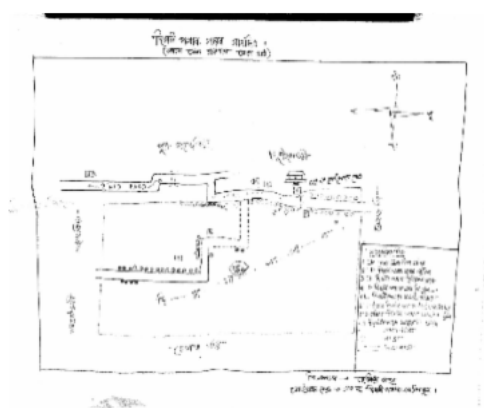

Nazri Naksha