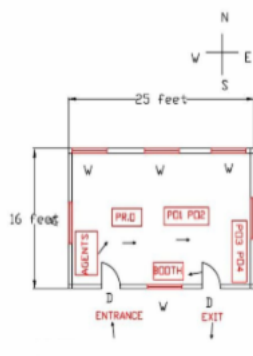

নিৰ্বাচক পঞ্জীয়ন বিষয়াৰ স্বাক্ষৰ

Nazri Naksha

Google Map View

Polling Station Building Front View

ভোটগ্ৰহন কেন্দ্ৰৰ সন্মুখৰ দৃশ্য

Cad View

Key MAP View

1 নাম : নিপেন তামুলী পিতাৰ নাম: সুৰেন তামুলী ঘৰ নং : 00 বয়স : 43 লিঙ্গ : পুৰুষ	CTH5342110 ফটো উপলব্ধ	2 নাম : ৰুঞ্জী ডেকা তামুলী পিতাৰ নাম: নিপেন তামুলী ঘৰ নং : 00 বয়স : 41 লিঙ্গ : মহিলা	CTH5342121 ফটো উপলব্ধ	3 নাম : দীপামনি শইকীয়া পিতাৰ নাম: কুমুদ শইকীয়া ঘৰ নং : 0 বয়স : 39 লিঙ্গ : মহিলা	CTH2212488 ফটো উপলব্ধ
4 নাম : জনমণি কলিতা স্বামীৰ নাম: দিলিপ কলিতা ঘৰ নং : 00 বয়স : 38 লিঙ্গ : মহিলা	CTH1858486 ফটো উপলব্ধ	5 নাম : নবমী কলিতা স্বামীৰ নাম: বুদ্ধৰাম কলিতা ঘৰ নং : 01 বয়স : 84 লিঙ্গ : মহিলা	CTH5334714 ফটো উপলব্ধ	6 নাম : মুনিন মহন্ত পিতাৰ নাম: উপেন মহন্ত ঘৰ নং : 1 বয়স : 73 লিঙ্গ : পুৰুষ	CTH5334576 ফটো উপলব্ধ
7 নাম : ডিব্ৰু কুমাৰ মহন্ত পিতাৰ নাম: উপেন্দ্র নাথ মহন্ত ঘৰ নং : 1 বয়স : 68 লিঙ্গ : পুৰুষ	CTH5334587 ফটো উপলব্ধ	8 নাম : হেমেন মহন্ত পিতাৰ নাম: উপেন্দ্র নাথ মহন্ত ঘৰ নং : 1 বয়স : 64 লিঙ্গ : পুৰুষ	CTH5334598 ফটো উপলব্ধ	9 নাম : অঞ্জনা কাকতি স্বামীৰ নাম: ডিব্ৰু কুমাৰ মহন্ত ঘৰ নং : 1 বয়স : 63 লিঙ্গ : মহিলা	CTH5334634 ফটো উপলব্ধ
10 নাম : ইনিচি মহন্ত স্বামীৰ নাম: মুনিন মহন্ত ঘৰ নং : 1 বয়স : 61 লিঙ্গ : মহিলা	CTH5334623 ফটো উপলব্ধ	11 নাম : অনজা মহন্ত স্বামীৰ নাম: হেমেন মহন্ত ঘৰ নং : 1 বয়স : 57 লিঙ্গ : মহিলা	CTH5334645 ফটো উপলব্ধ	12 নাম : ভাগ্য ভানু গোস্বামী স্বামীৰ নাম: পুষ্পজ্যোতি মহন্ত ঘৰ নং : 1 বয়স : 54 লিঙ্গ : মহিলা	CTH5334656 ফটো উপলব্ধ
13 নাম : ৰিমঝিম চলিহা স্বামীৰ নাম: দেবশীষ মহন্ত ঘৰ নং : 1 বয়স : 46 লিঙ্গ : মহিলা	CTH5334667 ফটো উপলব্ধ	14 নাম : উদ্দিষ্টা মহন্ত পিতাৰ নাম: মুনিন মহন্ত ঘৰ নং : 1 বয়স : 44 লিঙ্গ : মহিলা	CTH5334678 ফটো উপলব্ধ	15 নাম : উমেশ কলিতা পিতাৰ নাম: বুদ্ধৰাম কলিতা ঘৰ নং : 1 বয়স : 44 লিঙ্গ : পুৰুষ	CTH5334725 ফটো উপলব্ধ
16 নাম : বলমনি কলিতা স্বামীৰ নাম: উমেশ কলিতা ঘৰ নং : 1 বয়স : 39 লিঙ্গ : মহিলা	CTH2212386 ফটো উপলব্ধ	17 নাম : সূশান্ত মহন্ত পিতাৰ নাম: মুনিন মহন্ত ঘৰ নং : 1 বয়স : 38 লিঙ্গ : মহিলা	CTH5334689 ফটো উপলব্ধ	18 নাম : মানস মহন্ত পিতাৰ নাম: ডিব্ৰু কুমাৰ মহন্ত ঘৰ নং : 1 বয়স : 35 লিঙ্গ : পুৰুষ	CTH5334703 ফটো উপলব্ধ
19 নাম : সংকল্প মহন্ত পিতাৰ নাম: হেমেন মহন্ত ঘৰ নং : 1 বয়স : 31 লিঙ্গ : পুৰুষ	CTH5344661 ফটো উপলব্ধ	20 নাম : নন্দিতা কাকতি পিতাৰ নাম: বাবুল কাকতি ঘৰ নং : 1 বয়স : 30 লিঙ্গ : মহিলা	CTH5344956 ফটো উপলব্ধ	21 নাম : শ্বেতা মহন্ত পিতাৰ নাম: ডিব্ৰু কুমাৰ মহন্ত ঘৰ নং : 1 বয়স : 28 লিঙ্গ : মহিলা	CTH0401174 ফটো উপলব্ধ
22 নাম : ৰিমলী কলিতা পিতাৰ নাম: উমেশ কলিতা ঘৰ নং : 01 বয়স : 20 লিঙ্গ : মহিলা	NIU0094904 ফটো উপলব্ধ	23 নাম : দেবশীষ মহন্ত পিতাৰ নাম: উপেন্দ্র নাথ ঘৰ নং : 1 (1) বয়স : 54 লিঙ্গ : পুৰুষ	NIU0056010 ফটো উপলব্ধ	24 নাম : সোনম্বাই বনিয়া স্বামীৰ নাম: বিহু বনিয়া ঘৰ নং : 1খ বয়স : 63 লিঙ্গ : মহিলা	CTH5334769 ফটো উপলব্ধ
25 নাম : ৰঞ্জিত কলিতা পিতাৰ নাম: হৰিকান্ত কলিতা ঘৰ নং : 2 বয়স : 57 লিঙ্গ : পুৰুষ	CTH5334849 ফটো উপলব্ধ	26 নাম : পদ্মকান্ত কলিতা পিতাৰ নাম: হৰিকান্ত কলিতা ঘৰ নং : 2 বয়স : 51 লিঙ্গ : পুৰুষ	CTH5334850 ফটো উপলব্ধ	27 নাম : ৰূপজ্যোতি বৰা স্বামীৰ নাম: পদ্মকান্ত কলিতা ঘৰ নং : 2 বয়স : 44 লিঙ্গ : মহিলা	CTH2212499 ফটো উপলব্ধ
28 নাম : ময়ূৰী মহন্ত পিতাৰ নাম: ললিত মহন্ত ঘৰ নং : 2 বয়স : 36 লিঙ্গ : মহিলা	CTH5334883 ফটো উপলব্ধ	29 নাম : সন্দিপন কলিতা পিতাৰ নাম: ৰঞ্জিত কলিতা ঘৰ নং : 02 বয়স : 23 লিঙ্গ : পুৰুষ	CTH0583716 ফটো উপলব্ধ	E 30 নাম : বিমলা মহন্ত স্বামীৰ নাম: হৰিকান্ত মহন্ত ঘৰ নং : 3 বয়স : 87 লিঙ্গ : মহিলা	CTH5334918 ফটো উপলব্ধ