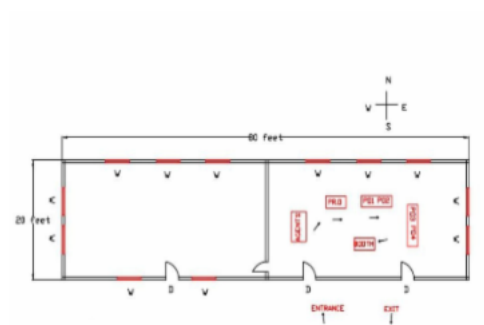

নিৰ্বাচক পঞ্জীয়ন বিষয়াৰ স্বাক্ষৰ

Nazri Naksha

Google Map View

Polling Station Building Front View

ভোটগ্ৰহন কেন্দ্ৰৰ সন্মুখৰ দৃশ্য

Cad View

Key MAP View

1 নাম : জশা বৰা স্বামীৰ নাম: দিপেন বৰা ঘৰ নং : 0 বয়স : 26 লিঙ্গ : মহিলা	CTH2266476 ফটো উপলব্ধ	2 নাম : অজিত ডেকা পিতাৰ নাম: পিথু ডেকা ঘৰ নং : 3 বয়স : 57 লিঙ্গ : পুৰুষ	NIU0030247 ফটো উপলব্ধ	3 নাম : কণমাই ডেকা স্বামীৰ নাম: অজিত ডেকা ঘৰ নং : 3 বয়স : 48 লিঙ্গ : মহিলা	NIU0030270 ফটো উপলব্ধ
4 নাম : বঞ্জিত ডেকা পিতাৰ নাম: অজিত ডেকা ঘৰ নং : 3 বয়স : 28 লিঙ্গ : পুৰুষ	NIU0030254 ফটো উপলব্ধ	5 নাম : সমি ৰাম ডেকা পিতাৰ নাম: অজিত ডেকা ঘৰ নং : 3 বয়স : 23 লিঙ্গ : পুৰুষ	NIU0030239 ফটো উপলব্ধ	6 নাম : ভোগৰাম শইকীয়া পিতাৰ নাম: গুণাৰাম শইকীয়া ঘৰ নং : 6 বয়স : 68 লিঙ্গ : পুৰুষ	CTH5740987 ফটো উপলব্ধ
7 নাম : নমাই শইকীয়া স্বামীৰ নাম: ভোগৰাম শইকীয়া ঘৰ নং : 6 বয়স : 57 লিঙ্গ : মহিলা	CTH5740998 ফটো উপলব্ধ	8 নাম : মৃদল শইকীয়া পিতাৰ নাম: ভোগৰাম শইকীয়া ঘৰ নং : 6 বয়স : 37 লিঙ্গ : পুৰুষ	CTH5741004 ফটো উপলব্ধ	9 নাম : পূৰ্বী শইকীয়া পিতাৰ নাম: ভোগৰাম শইকীয়া ঘৰ নং : 6 বয়স : 29 লিঙ্গ : মহিলা	CTH0118877 ফটো উপলব্ধ
10 নাম : মমতা দেৱী স্বামীৰ নাম: ৰাজ কুমাৰ মুখিয়া ঘৰ নং : 12এ বয়স : 36 লিঙ্গ : মহিলা	CTH4684577 ফটো উপলব্ধ	11 নাম : নকুল বনিয়া পিতাৰ নাম: মহেন্দ্ৰ বনিয়া ঘৰ নং : 18 বয়স : 37 লিঙ্গ : পুৰুষ	CTH5734781 ফটো উপলব্ধ	12 নাম : পূৰ্বী ডেকা স্বামীৰ নাম: নকুল বনিয়া ঘৰ নং : 14 বয়স : 37 লিঙ্গ : মহিলা	CTH0301861 ফটো উপলব্ধ
13 নাম : সংগীতা দেৱী স্বামীৰ নাম: পবিত্ৰ নাথ ঘৰ নং : 21 বয়স : 22 লিঙ্গ : মহিলা	NIU0103259 ফটো উপলব্ধ	14 নাম : সুৰজ কুমাৰ বৰা মাতৃৰ নাম: বন্দনা বৰা বন্দনা বৰা ঘৰ নং : 31 বয়স : 24 লিঙ্গ : পুৰুষ	CTH2357416 ফটো উপলব্ধ	15 নাম : মনি শইকীয়া স্বামীৰ নাম: খগেন শইকীয়া ঘৰ নং : 33 বয়স : 36 লিঙ্গ : মহিলা	NIU0029983 ফটো উপলব্ধ
16 নাম : ৰনজিত মেধি পিতাৰ নাম: গুণধৰ মেধি ঘৰ নং : 38 বয়স : 37 লিঙ্গ : পুৰুষ	CTH5735273 ফটো উপলব্ধ	17 নাম : গীতাৰ্থ মেধি পিতাৰ নাম: কনক চন্দ্ৰ মেধি ঘৰ নং : 34 বয়স : 19 লিঙ্গ : পুৰুষ	NIU0108548 ফটো উপলব্ধ	18 নাম : চোচন পাতৰ স্বামীৰ নাম: বলেন পাতৰ ঘৰ নং : 35 বয়স : 59 লিঙ্গ : মহিলা	CTH5735308 ফটো উপলব্ধ
19 নাম : বলেন পাতৰ পিতাৰ নাম: নিপেন পাতৰ ঘৰ নং : 35 বয়স : 59 লিঙ্গ : পুৰুষ	CTH5735284 ফটো উপলব্ধ	20 নাম : জেউতী ৰাভা স্বামীৰ নাম: বলেন পাতৰ ঘৰ নং : 35 বয়স : 36 লিঙ্গ : মহিলা	CTH0090027 ফটো উপলব্ধ	21 নাম : ডিম্বেশ্বৰ শইকীয়া পিতাৰ নাম: ভদ্ৰচিৎ শইকীয়া ঘৰ নং : 39 বয়স : 59 লিঙ্গ : পুৰুষ	CTH5735331 ফটো উপলব্ধ
22 নাম : পদমী শইকীয়া স্বামীৰ নাম: ডিম্বেশ্বৰ শইকীয়া ঘৰ নং : 39 বয়স : 54 লিঙ্গ : মহিলা	CTH5735342 ফটো উপলব্ধ	23 নাম : ৰঞ্জন শইকীয়া পিতাৰ নাম: ডিম্বেশ্বৰ শইকীয়া ঘৰ নং : 39 বয়স : 32 লিঙ্গ : পুৰুষ	CTH5741106 ফটো উপলব্ধ	24 নাম : কৰবী বৰা শইকীয়া স্বামীৰ নাম: ৰঞ্জন শইকীয়া ঘৰ নং : 37 বয়স : 27 লিঙ্গ : মহিলা	CTH4683199 ফটো উপলব্ধ
25 নাম : অঞ্জন শইকীয়া পিতাৰ নাম: ডিম্বেশ্বৰ শইকীয়া ঘৰ নং : 39 বয়স : 26 লিঙ্গ : পুৰুষ	CTH0208132 ফটো উপলব্ধ	26 নাম : দিপালী মেধী স্বামীৰ নাম: ৰাজু ডেকা ঘৰ নং : 34 বয়স : 34 লিঙ্গ : মহিলা	CTH0094078 ফটো উপলব্ধ	27 নাম : বিষ্ণু শইকীয়া পিতাৰ নাম: ধ্ৰুৱ শইকীয়া ঘৰ নং : 39 বয়স : 24 লিঙ্গ : পুৰুষ	CTH4683140 ফটো উপলব্ধ
28 নাম : ববিতা ডেকা শইকীয়া স্বামীৰ নাম: বিষ্ণু শইকীয়া ঘৰ নং : 39 বয়স : 22 লিঙ্গ : মহিলা	CTH4683132 ফটো উপলব্ধ	29 নাম : তুবকী হিৰা স্বামীৰ নাম: দুলাৰী হিৰা ঘৰ নং : 81 বয়স : 64 লিঙ্গ : মহিলা	CTH5735444 ফটো উপলব্ধ	30 নাম : লুহিত হিৰা পিতাৰ নাম: দুলাৰী হিৰা ঘৰ নং : 81 বয়স : 39 লিঙ্গ : পুৰুষ	CTH5735466 ফটো উপলব্ধ