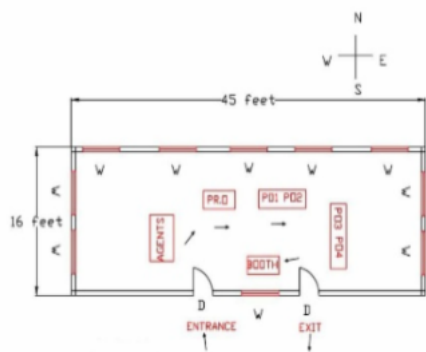

নিৰ্বাচক পঞ্জীয়ন বিষয়াৰ স্বাক্ষৰ

Nazri Naksha

Google Map View

Polling Station Building Front View

ভোটগ্ৰহন কেন্দ্ৰৰ সন্মুখৰ দৃশ্য

Cad View

Key MAP View

1 নাম : পবিত্ৰী পাতৰ স্বামীৰ নাম: বিকু পাতৰ ঘৰ নং : 0 বয়স : 35 লিঙ্গ : মহিলা	CTH4681730 ফটো উপলব্ধ	2 নাম : বিকুধৰ পাটৰ পিতাৰ নাম: ভন্দাৰী পাতৰ ঘৰ নং : 0 বয়স : 28 লিঙ্গ : পুৰুষ	CTH0308353 ফটো উপলব্ধ	3 নাম : ৰাতুল ডেকা পিতাৰ নাম: কামান ডেকা ঘৰ নং : 0 বয়স : 28 লিঙ্গ : পুৰুষ	CTH0361667 ফটো উপলব্ধ
E 4 নাম : শ্ৰীফুল পাতৰ পিতাৰ নাম: মল্লসু পাতৰ ঘৰ নং : 1 বয়স : 59 লিঙ্গ : পুৰুষ	CTH5834560 ফটো উপলব্ধ	5 নাম : জোনামাই পাতৰ স্বামীৰ নাম: বাবুল পাতৰ ঘৰ নং : 1 বয়স : 59 লিঙ্গ : মহিলা	CTH5840357 ফটো উপলব্ধ	6 নাম : মঞ্জো পাতৰ স্বামীৰ নাম: শ্ৰীফুল পাতৰ ঘৰ নং : 1 বয়স : 45 লিঙ্গ : মহিলা	CTH5834571 ফটো উপলব্ধ
7 নাম : পূৰ্বী পাতৰ স্বামীৰ নাম: কবি পাতৰ ঘৰ নং : 1 বয়স : 35 লিঙ্গ : মহিলা	CTH0204008 ফটো উপলব্ধ	8 নাম : সত্যেন্দ্ৰ পাতৰ পিতাৰ নাম: বাবুল পাতৰ ঘৰ নং : 1 বয়স : 35 লিঙ্গ : পুৰুষ	CTH5841430 ফটো উপলব্ধ	9 নাম : মামু মণি পাতৰ কোঁৱৰ স্বামীৰ নাম: চতেন্দ্ৰ পাতৰ ঘৰ নং : 1 বয়স : 28 লিঙ্গ : মহিলা	CTH0204248 ফটো উপলব্ধ
10 নাম : চীনেশ্বৰ পাতৰ পিতাৰ নাম: শ্ৰীফুল পাতৰ ঘৰ নং : 1 বয়স : 27 লিঙ্গ : পুৰুষ	CTH4665139 ফটো উপলব্ধ	11 নাম : সংগীতা পাতৰ স্বামীৰ নাম: চীনেশ্বৰ পাতৰ ঘৰ নং : 1 বয়স : 22 লিঙ্গ : মহিলা	CTH4649125 ফটো উপলব্ধ	12 নাম : কমলেশ্বৰী পাতৰ স্বামীৰ নাম: লালচিং পাতৰ ঘৰ নং : 2 বয়স : 37 লিঙ্গ : মহিলা	CTH5834582 ফটো উপলব্ধ
13 নাম : জ্যোতি মিলন পাতৰ পিতাৰ নাম: লালচিং পাতৰ ঘৰ নং : 2 বয়স : 23 লিঙ্গ : পুৰুষ	NIU0114793 ফটো উপলব্ধ	14 নাম : মালবিকা পাতৰ স্বামীৰ নাম: সুৰমীলন পাতৰ ঘৰ নং : 2 বয়স : 22 লিঙ্গ : মহিলা	CTH4649208 ফটো উপলব্ধ	15 নাম : পিলিঙা পাতৰ পিতাৰ নাম: চুচেন পাতৰ ঘৰ নং : 3 বয়স : 49 লিঙ্গ : পুৰুষ	CTH5834593 ফটো উপলব্ধ
16 নাম : নিজ পাতৰ স্বামীৰ নাম: পিলিঙা পাতৰ ঘৰ নং : 3 বয়স : 44 লিঙ্গ : মহিলা	CTH5834606 ফটো উপলব্ধ	17 নাম : নিলীমা পাতৰ স্বামীৰ নাম: চুচিল পাতৰ ঘৰ নং : 8 বয়স : 44 লিঙ্গ : মহিলা	CTH5834628 ফটো উপলব্ধ	18 নাম : বৰষা পাতৰ পিতাৰ নাম: সুচীল পাতৰ ঘৰ নং : 04 বয়স : 22 লিঙ্গ : মহিলা	CTH2261766 ফটো উপলব্ধ
19 নাম : মিনতি পাতৰ স্বামীৰ নাম: ভগুৱাৰী পাতৰ ঘৰ নং : 5 বয়স : 50 লিঙ্গ : মহিলা	CTH5834640 ফটো উপলব্ধ	20 নাম : ভগুৱাৰী পাতৰ পিতাৰ নাম: মধা পাতৰ ঘৰ নং : 5 বয়স : 49 লিঙ্গ : পুৰুষ	CTH5834639 ফটো উপলব্ধ	21 নাম : মণি পাতৰ পিতাৰ নাম: ভন্দাৰী পাতৰ ঘৰ নং : 5 বয়স : 26 লিঙ্গ : পুৰুষ	CTH0308270 ফটো উপলব্ধ
22 নাম : ৰাধামনি পাতৰ স্বামীৰ নাম: মনি পাতৰ ঘৰ নং : 5 বয়স : 26 লিঙ্গ : মহিলা	NIU0100289 ফটো উপলব্ধ	23 নাম : পদ্মা পাটৰ স্বামীৰ নাম: অমৰ জ্যোতি পাতৰ ঘৰ নং : 6 বয়স : 46 লিঙ্গ : মহিলা	CTH5834764 ফটো উপলব্ধ	24 নাম : ৰক্তিম পাতৰ পিতাৰ নাম: সঙ্গী ৰাম পাতৰ ঘৰ নং : 6 বয়স : 43 লিঙ্গ : পুৰুষ	CTH5834719 ফটো উপলব্ধ
25 নাম : অমৰজ্যোতি পাতৰ পিতাৰ নাম: সঙ্গী ৰাম পাতৰ ঘৰ নং : 6 বয়স : 42 লিঙ্গ : পুৰুষ	CTH5834695 ফটো উপলব্ধ	26 নাম : স্বপ্না পাটৰ স্বামীৰ নাম: ৰক্তিম পাতৰ ঘৰ নং : 6 বয়স : 42 লিঙ্গ : মহিলা	CTH5834786 ফটো উপলব্ধ	27 নাম : পল্লৱী পাতৰ পিতাৰ নাম: বিমল পাতৰ ঘৰ নং : 6 বয়স : 31 লিঙ্গ : মহিলা	CTH5834742 ফটো উপলব্ধ
28 নাম : জুবনু পাতৰ পিতাৰ নাম: ফফলু পাতৰ ঘৰ নং : 9 বয়স : 69 লিঙ্গ : পুৰুষ	CTH5834797 ফটো উপলব্ধ	29 নাম : ৰীণা কোঁৱৰ স্বামীৰ নাম: পুষ্পেন্দ্ৰ কোঁৱৰ ঘৰ নং : 08 বয়স : 54 লিঙ্গ : মহিলা	CTH5838335 ফটো উপলব্ধ	30 নাম : চন্দ্ৰ কুমাৰ কোঁৱৰ পিতাৰ নাম: পুষ্পেন্দ্ৰ কোঁৱৰ ঘৰ নং : 8 বয়স : 37 লিঙ্গ : পুৰুষ	CTH5838346 ফটো উপলব্ধ