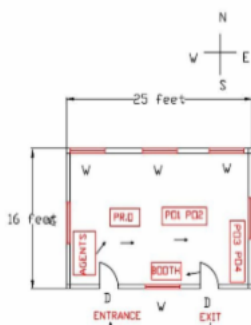

নিৰ্বাচক পঞ্জীয়ন বিষয়াৰ স্বাক্ষৰ

Nazri Naksha

Google Map View

Polling Station Building Front View

ভোটগ্ৰহন কেন্দ্ৰৰ সন্মুখৰ দৃশ্য

Cad View

Key MAP View

1 নাম : সুৰজ কোঁৱৰ পিতাৰ নাম: পুনেশ্বৰ ঘৰ নং : 25 বয়স : 22 লিঙ্গ : পুৰুষ	NIU0028019 ফটো উপলব্ধ	2 নাম : ৰাজকুমাৰ পাতৰ পিতাৰ নাম: জিবেশ্বৰ পাতৰ ঘৰ নং : 31 বয়স : 26 লিঙ্গ : পুৰুষ	CTH0488544 ফটো উপলব্ধ	3 নাম : হেমেনু বৰদলৈ পিতাৰ নাম: দিনেশ বৰদলৈ ঘৰ নং : 67 বয়স : 37 লিঙ্গ : পুৰুষ	CTH5941093 ফটো উপলব্ধ
4 নাম : বৃদ্ধদেব কুছাৰী পিতাৰ নাম: নিটুল কোঁৱৰ ঘৰ নং : 88 বয়স : 23 লিঙ্গ : পুৰুষ	CTH2277556 ফটো উপলব্ধ	5 নাম : লুনা মেধি কাকতি স্বামীৰ নাম: পোনাকন কাকতি ঘৰ নং : 177 বয়স : 22 লিঙ্গ : মহিলা	CTH2258648 ফটো উপলব্ধ	6 নাম : মধুচিং কোঁৱৰ পিতাৰ নাম: হৰধৰ কোঁৱৰ ঘৰ নং : 192 বয়স : 51 লিঙ্গ : পুৰুষ	CTH5934576 ফটো উপলব্ধ
7 নাম : মনজ কোঁৱৰ পিতাৰ নাম: হৰধৰ কোঁৱৰ ঘৰ নং : 192 বয়স : 49 লিঙ্গ : পুৰুষ	CTH5934587 ফটো উপলব্ধ	8 নাম : মনিন্দ্ৰ কোঁৱৰ পিতাৰ নাম: হৰধৰ কোঁৱৰ ঘৰ নং : 192 বয়স : 49 লিঙ্গ : পুৰুষ	CTH5934598 ফটো উপলব্ধ	9 নাম : মিলন কোঁৱৰ পিতাৰ নাম: হৰধৰ কোঁৱৰ ঘৰ নং : 192 বয়স : 47 লিঙ্গ : পুৰুষ	CTH5934601 ফটো উপলব্ধ
10 নাম : জোনালী বৰদলৈ কোঁৱৰ স্বামীৰ নাম: মধুচিং কোঁৱৰ ঘৰ নং : 192 বয়স : 45 লিঙ্গ : মহিলা	CTH5941300 ফটো উপলব্ধ	11 নাম : লক্ষ্মীমাই কোঁৱৰ স্বামীৰ নাম: মনোজ কোঁৱৰ ঘৰ নং : 192 বয়স : 40 লিঙ্গ : মহিলা	CTH0216887 ফটো উপলব্ধ	12 নাম : সোনতৰা পাতৰ স্বামীৰ নাম: মিলন কোঁৱৰ ঘৰ নং : 192 বয়স : 34 লিঙ্গ : মহিলা	CTH2281061 ফটো উপলব্ধ
E 13 নাম : সুপালী কোঁৱৰ স্বামীৰ নাম: লেখাৰাম কোঁৱৰ ঘৰ নং : 64 বয়স : 64 লিঙ্গ : মহিলা	CTH5934612 ফটো উপলব্ধ	14 নাম : বুবল কোঁৱৰ পিতাৰ নাম: লেখাৰাম কোঁৱৰ ঘৰ নং : 193 বয়স : 47 লিঙ্গ : পুৰুষ	CTH5934623 ফটো উপলব্ধ	15 নাম : নিৰ কোঁৱৰ স্বামীৰ নাম: বুবল কোঁৱৰ ঘৰ নং : 193 বয়স : 42 লিঙ্গ : মহিলা	CTH5934634 ফটো উপলব্ধ
16 নাম : অজিত কোঁৱৰ পিতাৰ নাম: লেখাৰাম কোঁৱৰ ঘৰ নং : 193 বয়স : 31 লিঙ্গ : পুৰুষ	CTH0222554 ফটো উপলব্ধ	17 নাম : শ্ৰেয়ালী কোঁৱৰ স্বামীৰ নাম: ধৰ্মাং কোঁৱৰ ঘৰ নং : 198 বয়স : 51 লিঙ্গ : মহিলা	CTH0218172 ফটো উপলব্ধ	18 নাম : ধৰ্মাং কোঁৱৰ পিতাৰ নাম: গেলৌ কোঁৱৰ ঘৰ নং : 198 বয়স : 44 লিঙ্গ : পুৰুষ	CTH5934645 ফটো উপলব্ধ
E 19 নাম : মনোমাই কোঁৱৰ স্বামীৰ নাম: দত্ত কোঁৱৰ ঘৰ নং : 198 বয়স : 43 লিঙ্গ : মহিলা	CTH5934656 ফটো উপলব্ধ	20 নাম : চেচামাই কোঁৱৰ পিতাৰ নাম: ভোলা কোঁৱৰ ঘৰ নং : 195 বয়স : 42 লিঙ্গ : মহিলা	CTH5934689 ফটো উপলব্ধ	21 নাম : মিলেমাই পাতৰ স্বামীৰ নাম: নিমল পাতৰ ঘৰ নং : 196 বয়স : 71 লিঙ্গ : মহিলা	CTH5934703 ফটো উপলব্ধ
22 নাম : জিতেন পাতৰ পিতাৰ নাম: নিমল পাতৰ ঘৰ নং : 196 বয়স : 44 লিঙ্গ : পুৰুষ	CTH5934714 ফটো উপলব্ধ	23 নাম : চতিন্দ্ৰ পাতৰ পিতাৰ নাম: নিমল পাতৰ ঘৰ নং : 196 বয়স : 42 লিঙ্গ : পুৰুষ	CTH5934725 ফটো উপলব্ধ	24 নাম : ৰাধিকা পাতৰ স্বামীৰ নাম: জিতেন পাতৰ ঘৰ নং : 196 বয়স : 38 লিঙ্গ : মহিলা	CTH0210583 ফটো উপলব্ধ
E 25 নাম : ফেচিমাই কোঁৱৰ স্বামীৰ নাম: বিৰেন কোঁৱৰ ঘৰ নং : 199 বয়স : 79 লিঙ্গ : মহিলা	CTH5934770 ফটো উপলব্ধ	26 নাম : সুৰজিত কোঁৱৰ পিতাৰ নাম: বিৰেন কোঁৱৰ ঘৰ নং : 199 বয়স : 50 লিঙ্গ : পুৰুষ	CTH5934747 ফটো উপলব্ধ	27 নাম : মৰমী কোঁৱৰ স্বামীৰ নাম: সুৰজিত কোঁৱৰ ঘৰ নং : 199 বয়স : 44 লিঙ্গ : মহিলা	CTH5934758 ফটো উপলব্ধ
28 নাম : প্ৰতিমা কোঁৱৰ স্বামীৰ নাম: চন্দ্ৰ কোঁৱৰ ঘৰ নং : 198 বয়স : 49 লিঙ্গ : মহিলা	CTH5934805 ফটো উপলব্ধ	29 নাম : প্ৰনামী কোঁৱৰ পিতাৰ নাম: চন্দ্ৰ কোঁৱৰ ঘৰ নং : 198 বয়স : 28 লিঙ্গ : মহিলা	CTH0048645 ফটো উপলব্ধ	30 নাম : নৰমী কোঁৱৰ পিতাৰ নাম: চন্দ্ৰ কোঁৱৰ ঘৰ নং : 198 বয়স : 26 লিঙ্গ : মহিলা	CTH0214163 ফটো উপলব্ধ