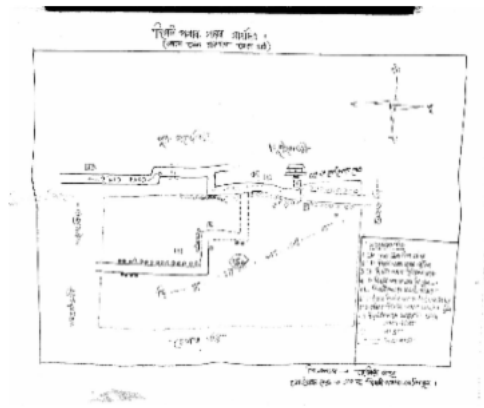

নিৰ্বাচক পঞ্জীয়ন বিষয়াৰ স্বাক্ষৰ

Nazri Naksha

Google Map View

Polling Station Building Front View

ভোটগ্ৰহন কেন্দ্ৰৰ সন্মুখৰ দৃশ্য

Cad View

Key MAP View

1 নাম : শ্ৰীৰতেশ্বৰ বৰদলৈ পিতাৰ নাম: লগুনা বৰদলৈ ঘৰ নং : 1 বয়স : 54 লিঙ্গ : পুৰুষ	CTH6034566 ফটো উপলব্ধ	2 নাম : অন্নমাই বৰদলৈ স্বামীৰ নাম: ৰত্নেশ্বৰ বৰদলৈ ঘৰ নং : 1 বয়স : 50 লিঙ্গ : মহিলা	CTH6034577 ফটো উপলব্ধ	3 নাম : মালা বৰদলৈ স্বামীৰ নাম: চুটিমন বৰদলৈ ঘৰ নং : 1 বয়স : 37 লিঙ্গ : মহিলা	NIU0093500 ফটো উপলব্ধ
4 নাম : মনি দাস পিতাৰ নাম: ৰামপ্ৰসাদ দাস ঘৰ নং : 02 বয়স : 38 লিঙ্গ : পুৰুষ	CTH2138649 ফটো উপলব্ধ	5 নাম : অৰুণা বৰদলৈ পিতাৰ নাম: পুনেশ্বৰ বৰদলৈ ঘৰ নং : 2 বয়স : 36 লিঙ্গ : মহিলা	CTH6034599 ফটো উপলব্ধ	6 নাম : কৰিশা বৰদলৈ পিতাৰ নাম: পুনেশ্বৰ বৰদলৈ ঘৰ নং : 2 বয়স : 31 লিঙ্গ : মহিলা	CTH2164525 ফটো উপলব্ধ
7 নাম : বুলবল্লী বৰদলৈ স্বামীৰ নাম: ক্ষীতেশ্বৰ বৰদলৈ ঘৰ নং : 9 বয়স : 51 লিঙ্গ : মহিলা	CTH6034602 ফটো উপলব্ধ	8 নাম : নব বৰদলৈ পিতাৰ নাম: খিতেশ্বৰ বৰদলৈ ঘৰ নং : 9 বয়স : 38 লিঙ্গ : পুৰুষ	CTH6034613 ফটো উপলব্ধ	R 9 নাম : জিলিবোৰ্ডেলোচি স্বামীৰ নাম: নৰবোৰ্ডেলোচি ঘৰ নং : 3 বয়স : 28 লিঙ্গ : মহিলা	CTH0454322 ফটো উপলব্ধ
10 নাম : মলীন্দ্র বৰদলৈ পিতাৰ নাম: ক্ষীতেশ্বৰ বৰদলৈ ঘৰ নং : 9 বয়স : 27 লিঙ্গ : পুৰুষ	CTH0080796 ফটো উপলব্ধ	11 নাম : জিলি বৰদলৈ স্বামীৰ নাম: নৱ বৰদলৈ ঘৰ নং : 9 বয়স : 27 লিঙ্গ : মহিলা	CTH0409755 ফটো উপলব্ধ	12 নাম : জয়ন্ত বৰদলৈ পিতাৰ নাম: মিলেশ্বৰ বৰদলৈ ঘৰ নং : 8 বয়স : 51 লিঙ্গ : পুৰুষ	CTH6034657 ফটো উপলব্ধ
13 নাম : অমিয়া বৰদলৈ স্বামীৰ নাম: জয়ন্ত বৰদলৈ ঘৰ নং : 8 বয়স : 42 লিঙ্গ : মহিলা	CTH6034668 ফটো উপলব্ধ	14 নাম : পিম্পলু বৰদলৈ পিতাৰ নাম: মিলেশ্বৰ বৰদলৈ ঘৰ নং : 8 বয়স : 26 লিঙ্গ : পুৰুষ	CTH0228262 ফটো উপলব্ধ	15 নাম : গোপেশ্বৰ বৰদলৈ পিতাৰ নাম: বটং বৰদলৈ ঘৰ নং : 5 বয়স : 76 লিঙ্গ : পুৰুষ	CTH6034679 ফটো উপলব্ধ
16 নাম : জয়ন্তী বৰদলৈ স্বামীৰ নাম: গোপেশ্বৰ বৰদলৈ ঘৰ নং : 5 বয়স : 70 লিঙ্গ : মহিলা	CTH6034680 ফটো উপলব্ধ	17 নাম : মাইন বৰদলৈ পিতাৰ নাম: গোপেশ্বৰ বৰদলৈ ঘৰ নং : 5 বয়স : 44 লিঙ্গ : মহিলা	CTH6034691 ফটো উপলব্ধ	18 নাম : তিদখা বৰদলৈ পিতাৰ নাম: গোপেশ্বৰ বৰদলৈ ঘৰ নং : 5 বয়স : 43 লিঙ্গ : মহিলা	CTH6034704 ফটো উপলব্ধ
19 নাম : পম্পলতা টাছ স্বামীৰ নাম: অভিজিৎ বৰদলৈ ঘৰ নং : 5 বয়স : 41 লিঙ্গ : মহিলা	CTH0579748 ফটো উপলব্ধ	20 নাম : অপূৰ্ব বৰদলৈ পিতাৰ নাম: গোপেশ্বৰ বৰদলৈ ঘৰ নং : 5 বয়স : 39 লিঙ্গ : পুৰুষ	CTH6034715 ফটো উপলব্ধ	21 নাম : অভিজিত বৰদলৈ পিতাৰ নাম: গোপেশ্বৰ বৰদলৈ ঘৰ নং : 5 বয়স : 39 লিঙ্গ : পুৰুষ	CTH6034726 ফটো উপলব্ধ
22 নাম : অক্ষয় বৰদলৈ পিতাৰ নাম: গোপেশ্বৰ বৰদলৈ ঘৰ নং : 5 বয়স : 37 লিঙ্গ : পুৰুষ	CTH6034737 ফটো উপলব্ধ	23 নাম : বিনিতা বৰদলৈ পিতাৰ নাম: অক্ষয় বৰদলৈ ঘৰ নং : 5 বয়স : 33 লিঙ্গ : মহিলা	CTH0312355 ফটো উপলব্ধ	24 নাম : বৰ্ণা গগৈ স্বামীৰ নাম: অপূৰ্ব বৰদলৈ ঘৰ নং : 5 বয়স : 26 লিঙ্গ : মহিলা	CTH0311571 ফটো উপলব্ধ
25 নাম : দণ্ডেশ্বৰ বৰদলৈ পিতাৰ নাম: বটং বৰদলৈ ঘৰ নং : 6 বয়স : 64 লিঙ্গ : পুৰুষ	CTH6034748 ফটো উপলব্ধ	26 নাম : মতীসাবিত্ৰী বৰদলৈ স্বামীৰ নাম: দণ্ডেশ্বৰ বৰদলৈ ঘৰ নং : 6 বয়স : 49 লিঙ্গ : মহিলা	CTH6034759 ফটো উপলব্ধ	27 নাম : মনো বৰদলৈ পিতাৰ নাম: দণ্ডেশ্বৰ বৰদলৈ ঘৰ নং : 6 বয়স : 41 লিঙ্গ : পুৰুষ	CTH0348755 ফটো উপলব্ধ
28 নাম : মিথু বৰদলৈ পিতাৰ নাম: দণ্ডেশ্বৰ বৰদলৈ ঘৰ নং : 6 বয়স : 38 লিঙ্গ : পুৰুষ	CTH6034760 ফটো উপলব্ধ	S 29 নাম : কাৰেবী বৰদলৈ পিতাৰ নাম: দণ্ডেশ্বৰ বৰদলৈ ঘৰ নং : 6 বয়স : 29 লিঙ্গ : মহিলা	CTH2164536 ফটো উপলব্ধ	30 নাম : কৌশিক বৰদলৈ পিতাৰ নাম: দণ্ডেশ্বৰ বৰদলৈ ঘৰ নং : 6 বয়স : 22 লিঙ্গ : পুৰুষ	CTH2271583 ফটো উপলব্ধ