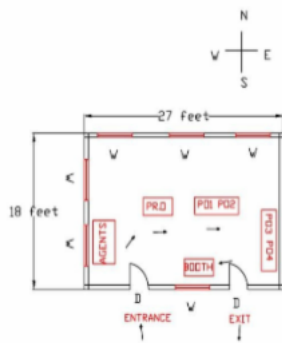

নিৰ্বাচক পঞ্জীয়ন বিষয়াৰ স্বাক্ষৰ

Nazri Naksha

Google Map View

Polling Station Building Front View

ভোটগ্ৰহন কেন্দ্ৰৰ সন্মুখৰ দৃশ্য

Cad View

Key MAP View

1 নাম : শ্ৰীৰতেশ্বৰ বৰদলৈ পিতাৰ নাম: লগুনা বৰদলৈ ঘৰ নং : 1 বয়স : 54 লিঙ্গ : পুৰুষ	CTH6034566 ফটো উপলব্ধ	2 নাম : অন্নমাই বৰদলৈ স্বামীৰ নাম: ৰত্নেশ্বৰ বৰদলৈ ঘৰ নং : 1 বয়স : 50 লিঙ্গ : মহিলা	CTH6034577 ফটো উপলব্ধ	3 নাম : মালা বৰদলৈ স্বামীৰ নাম: চুটিমন বৰদলৈ ঘৰ নং : 1 বয়স : 37 লিঙ্গ : মহিলা	NIU0093500 ফটো উপলব্ধ
4 নাম : মনি দাস পিতাৰ নাম: ৰামপ্ৰসাদ দাস ঘৰ নং : 02 বয়স : 38 লিঙ্গ : পুৰুষ	CTH2138649 ফটো উপলব্ধ	5 নাম : অৰুণা বৰদলৈ পিতাৰ নাম: পুনেশ্বৰ বৰদলৈ ঘৰ নং : 2 বয়স : 36 লিঙ্গ : মহিলা	CTH6034599 ফটো উপলব্ধ	6 নাম : কৰিশা বৰদলৈ পিতাৰ নাম: পুনেশ্বৰ বৰদলৈ ঘৰ নং : 2 বয়স : 31 লিঙ্গ : মহিলা	CTH2164525 ফটো উপলব্ধ
7 নাম : বুলবল্লী বৰদলৈ স্বামীৰ নাম: ক্ষীতেশ্বৰ বৰদলৈ ঘৰ নং : 9 বয়স : 51 লিঙ্গ : মহিলা	CTH6034602 ফটো উপলব্ধ	8 নাম : নব বৰদলৈ পিতাৰ নাম: খিতেশ্বৰ বৰদলৈ ঘৰ নং : 9 বয়স : 38 লিঙ্গ : পুৰুষ	CTH6034613 ফটো উপলব্ধ	R 9 নাম : জিলিবোৰ্ডেলোচি স্বামীৰ নাম: নৰবোৰ্ডেলোচি ঘৰ নং : 3 বয়স : 28 লিঙ্গ : মহিলা	CTH0454322 ফটো উপলব্ধ
10 নাম : মলীন্দ্র বৰদলৈ পিতাৰ নাম: ক্ষীতেশ্বৰ বৰদলৈ ঘৰ নং : 9 বয়স : 27 লিঙ্গ : পুৰুষ	CTH0080796 ফটো উপলব্ধ	11 নাম : জিলি বৰদলৈ স্বামীৰ নাম: নৱ বৰদলৈ ঘৰ নং : 9 বয়স : 27 লিঙ্গ : মহিলা	CTH0409755 ফটো উপলব্ধ	12 নাম : জয়ন্ত বৰদলৈ পিতাৰ নাম: মিলেশ্বৰ বৰদলৈ ঘৰ নং : 8 বয়স : 51 লিঙ্গ : পুৰুষ	CTH6034657 ফটো উপলব্ধ
13 নাম : অমিয়া বৰদলৈ স্বামীৰ নাম: জয়ন্ত বৰদলৈ ঘৰ নং : 8 বয়স : 42 লিঙ্গ : মহিলা	CTH6034668 ফটো উপলব্ধ	14 নাম : পিম্পলু বৰদলৈ পিতাৰ নাম: মিলেশ্বৰ বৰদলৈ ঘৰ নং : 8 বয়স : 26 লিঙ্গ : পুৰুষ	CTH0228262 ফটো উপলব্ধ	15 নাম : গোপেশ্বৰ বৰদলৈ পিতাৰ নাম: বটং বৰদলৈ ঘৰ নং : 5 বয়স : 76 লিঙ্গ : পুৰুষ	CTH6034679 ফটো উপলব্ধ
16 নাম : জয়ন্তী বৰদলৈ স্বামীৰ নাম: গোপেশ্বৰ বৰদলৈ ঘৰ নং : 5 বয়স : 70 লিঙ্গ : মহিলা	CTH6034680 ফটো উপলব্ধ	17 নাম : মাইন বৰদলৈ পিতাৰ নাম: গোপেশ্বৰ বৰদলৈ ঘৰ নং : 5 বয়স : 44 লিঙ্গ : মহিলা	CTH6034691 ফটো উপলব্ধ	18 নাম : তিদখা বৰদলৈ পিতাৰ নাম: গোপেশ্বৰ বৰদলৈ ঘৰ নং : 5 বয়স : 43 লিঙ্গ : মহিলা	CTH6034704 ফটো উপলব্ধ
19 নাম : পম্পলতা টাছ স্বামীৰ নাম: অভিজিৎ বৰদলৈ ঘৰ নং : 5 বয়স : 41 লিঙ্গ : মহিলা	CTH0579748 ফটো উপলব্ধ	20 নাম : অপূৰ্ব বৰদলৈ পিতাৰ নাম: গোপেশ্বৰ বৰদলৈ ঘৰ নং : 5 বয়স : 39 লিঙ্গ : পুৰুষ	CTH6034715 ফটো উপলব্ধ	21 নাম : অভিজিত বৰদলৈ পিতাৰ নাম: গোপেশ্বৰ বৰদলৈ ঘৰ নং : 5 বয়স : 39 লিঙ্গ : পুৰুষ	CTH6034726 ফটো উপলব্ধ
22 নাম : অক্ষয় বৰদলৈ পিতাৰ নাম: গোপেশ্বৰ বৰদলৈ ঘৰ নং : 5 বয়স : 37 লিঙ্গ : পুৰুষ	CTH6034737 ফটো উপলব্ধ	23 নাম : বিনিতা বৰদলৈ পিতাৰ নাম: অক্ষয় বৰদলৈ ঘৰ নং : 5 বয়স : 33 লিঙ্গ : মহিলা	CTH0312355 ফটো উপলব্ধ	24 নাম : বৰ্ণা গগৈ স্বামীৰ নাম: অপূৰ্ব বৰদলৈ ঘৰ নং : 5 বয়স : 26 লিঙ্গ : মহিলা	CTH0311571 ফটো উপলব্ধ
25 নাম : দণ্ডেশ্বৰ বৰদলৈ পিতাৰ নাম: বটং বৰদলৈ ঘৰ নং : 6 বয়স : 64 লিঙ্গ : পুৰুষ	CTH6034748 ফটো উপলব্ধ	26 নাম : মতীসাবিত্ৰী বৰদলৈ স্বামীৰ নাম: দণ্ডেশ্বৰ বৰদলৈ ঘৰ নং : 6 বয়স : 49 লিঙ্গ : মহিলা	CTH6034759 ফটো উপলব্ধ	27 নাম : মনো বৰদলৈ পিতাৰ নাম: দণ্ডেশ্বৰ বৰদলৈ ঘৰ নং : 6 বয়স : 41 লিঙ্গ : পুৰুষ	CTH0348755 ফটো উপলব্ধ
28 নাম : মিথু বৰদলৈ পিতাৰ নাম: দণ্ডেশ্বৰ বৰদলৈ ঘৰ নং : 6 বয়স : 38 লিঙ্গ : পুৰুষ	CTH6034760 ফটো উপলব্ধ	S 29 নাম : কাৰেবী বৰদলৈ পিতাৰ নাম: দণ্ডেশ্বৰ বৰদলৈ ঘৰ নং : 6 বয়স : 29 লিঙ্গ : মহিলা	CTH2164536 ফটো উপলব্ধ	30 নাম : কৌশিক বৰদলৈ পিতাৰ নাম: দণ্ডেশ্বৰ বৰদলৈ ঘৰ নং : 6 বয়স : 22 লিঙ্গ : পুৰুষ	CTH2271583 ফটো উপলব্ধ