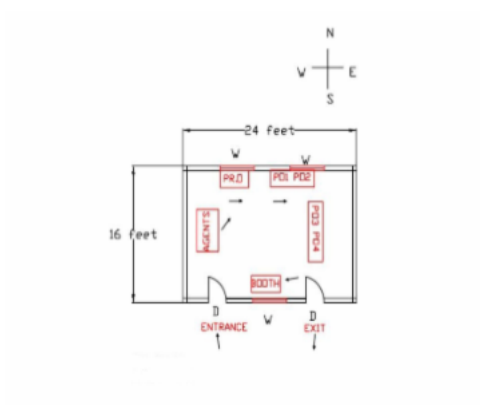

নিৰ্বাচক পঞ্জীয়ন বিষয়াৰ স্বাক্ষৰ

Nazri Naksha

Google Map View

Polling Station Building Front View

ভোটগ্ৰহন কেন্দ্ৰৰ সন্মুখৰ দৃশ্য

Cad View

Key MAP View

1 নাম : জয়ন্ত বৰদলৈ পিতাৰ নাম: বাৰেন বৰদলৈ ঘৰ নং : 0 বয়স : 29 লিঙ্গ : পুৰুষ	CTH0000067 ফটো উপলব্ধ	2 নাম : জয়ন্ত বৰা পিতাৰ নাম: সাগৰ বৰা ঘৰ নং : 1 বয়স : 64 লিঙ্গ : পুৰুষ	CTH6234566 ফটো উপলব্ধ	3 নাম : সোনাৰাম ডেকা পিতাৰ নাম: ঘটো ডেকা ঘৰ নং : 1 বয়স : 54 লিঙ্গ : পুৰুষ	CTH6234588 ফটো উপলব্ধ
4 নাম : আইমনি বৰা স্বামীৰ নাম: জয়ন্ত বৰা ঘৰ নং : 1 বয়স : 51 লিঙ্গ : মহিলা	CTH6234577 ফটো উপলব্ধ	5 নাম : বিচন্দি ডেকা পিতাৰ নাম: সোনাৰাম ডেকা ঘৰ নং : 1 বয়স : 45 লিঙ্গ : পুৰুষ	CTH6234599 ফটো উপলব্ধ	6 নাম : মাইন বৰা পিতাৰ নাম: বাবুল বৰা ঘৰ নং : 1 বয়স : 29 লিঙ্গ : মহিলা	CTH0451278 ফটো উপলব্ধ
7 নাম : বিচিত্ৰ কুমাৰ বৰা পিতাৰ নাম: জয়ন্ত বৰা ঘৰ নং : 1 বয়স : 26 লিঙ্গ : পুৰুষ	CTH0451393 ফটো উপলব্ধ	8 নাম : দলি ভৰালী পিতাৰ নাম: হৰেন্দ্ৰ ভৰালী ঘৰ নং : 1 বয়স : 22 লিঙ্গ : মহিলা	CTH4650933 ফটো উপলব্ধ	9 নাম : ধীৰেন্দ্ৰ মেধি স্বামীৰ নাম: পিৰিকা মেধী ঘৰ নং : 2 বয়স : 57 লিঙ্গ : মহিলা	CTH6234646 ফটো উপলব্ধ
10 নাম : বুধেন্দ্ৰ মেধী পিতাৰ নাম: মাঘৰাম মেধী ঘৰ নং : 2 বয়স : 56 লিঙ্গ : পুৰুষ	CTH6234668 ফটো উপলব্ধ	11 নাম : কেছু বৰা পিতাৰ নাম: গোনা ৰাম বৰা ঘৰ নং : 2 বয়স : 52 লিঙ্গ : পুৰুষ	CTH6241458 ফটো উপলব্ধ	12 নাম : দিগ্গিময়ী বৰা স্বামীৰ নাম: ধীৰেন্দ্ৰ মেধী ঘৰ নং : 2 বয়স : 52 লিঙ্গ : মহিলা	CTH6234657 ফটো উপলব্ধ
13 নাম : ভান মেধী স্বামীৰ নাম: বুধেন্দ্ৰ মেধী ঘৰ নং : 2 বয়স : 51 লিঙ্গ : মহিলা	CTH6234680 ফটো উপলব্ধ	14 নাম : জবা বৰা স্বামীৰ নাম: কেছু বৰা ঘৰ নং : 2 বয়স : 48 লিঙ্গ : মহিলা	CTH6241469 ফটো উপলব্ধ	15 নাম : প্ৰশান্ত বৰা পিতাৰ নাম: সবুকন বৰা ঘৰ নং : 2 বয়স : 47 লিঙ্গ : পুৰুষ	CTH6234613 ফটো উপলব্ধ
16 নাম : সৰুমাই বৰা স্বামীৰ নাম: ডিম্বেশ্বৰ বৰা ঘৰ নং : 2 বয়স : 47 লিঙ্গ : মহিলা	CTH6234624 ফটো উপলব্ধ	S 17 নাম : জোনালী বৰা স্বামীৰ নাম: প্ৰশান্ত বৰা ঘৰ নং : 2 বয়স : 39 লিঙ্গ : মহিলা	CTH6234635 ফটো উপলব্ধ	18 নাম : মনি মেধী পিতাৰ নাম: বুধেন্দ্ৰ মেধী ঘৰ নং : 2 বয়স : 34 লিঙ্গ : পুৰুষ	CTH6241436 ফটো উপলব্ধ
S 19 নাম : প্ৰাণজিত মেধি পিতাৰ নাম: ধীৰেন্দ্ৰ মেধী ঘৰ নং : 2 বয়স : 34 লিঙ্গ : পুৰুষ	CTH6234691 ফটো উপলব্ধ	20 নাম : দিছা মেধী স্বামীৰ নাম: প্ৰাণজিত মেধী ঘৰ নং : 2 বয়স : 33 লিঙ্গ : মহিলা	CTH0176370 ফটো উপলব্ধ	21 নাম : দিথক মেধী পিতাৰ নাম: ধীৰেন্দ্ৰ মেধী ঘৰ নং : 2 বয়স : 31 লিঙ্গ : পুৰুষ	CTH6234704 ফটো উপলব্ধ
22 নাম : মিনাকী দলৈ মেধী স্বামীৰ নাম: মনি মেধী ঘৰ নং : 2 বয়স : 31 লিঙ্গ : মহিলা	CTH6241583 ফটো উপলব্ধ	23 নাম : বাবুল বৰা পিতাৰ নাম: ডিম্বেশ্বৰ বৰা ঘৰ নং : 2 বয়স : 27 লিঙ্গ : পুৰুষ	CTH0218917 ফটো উপলব্ধ	24 নাম : প্ৰদীপ বৰা পিতাৰ নাম: প্ৰশান্ত বৰা ঘৰ নং : 2 বয়স : 27 লিঙ্গ : পুৰুষ	CTH0451476 ফটো উপলব্ধ
25 নাম : ভাস্কৰজ্যোতি বৰা পিতাৰ নাম: কেছু ৰবিন্দ্ৰ বৰা ঘৰ নং : 2 বয়স : 26 লিঙ্গ : পুৰুষ	CTH0218966 ফটো উপলব্ধ	26 নাম : সৰুধন বৰা মাতৃৰ নাম: সৰুমাই বৰা ঘৰ নং : 2 বয়স : 25 লিঙ্গ : পুৰুষ	CTH4650727 ফটো উপলব্ধ	27 নাম : কৃষ্ণামণি বৰা মাতৃৰ নাম: জবা বৰা ঘৰ নং : 2 বয়স : 24 লিঙ্গ : মহিলা	CTH4650651 ফটো উপলব্ধ
S 28 নাম : মামনি মেধী স্বামীৰ নাম: মহেন্দ্ৰ মেধী ঘৰ নং : 3 বয়স : 45 লিঙ্গ : মহিলা	CTH6234760 ফটো উপলব্ধ	29 নাম : নিবাৰন বৰা পিতাৰ নাম: যুগেন বৰা ঘৰ নং : 3 বয়স : 44 লিঙ্গ : পুৰুষ	CTH6234748 ফটো উপলব্ধ	30 নাম : জয়শ্ৰী ডেকা বৰা স্বামীৰ নাম: নিবাৰন বৰা ঘৰ নং : 3 বয়স : 33 লিঙ্গ : মহিলা	CTH0173195 ফটো উপলব্ধ