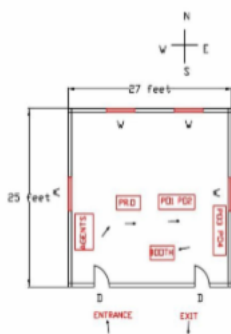

নিৰ্বাচক পঞ্জীয়ন বিষয়াৰ স্বাক্ষৰ

Nazri Naksha

Google Map View

Polling Station Building Front View

ভোটগ্রহন কেন্দ্ৰৰ সন্মুখৰ দৃশ্য

Cad View

Key MAP View

| | | | | | |
|--|--------------------------|--|--------------------------|--|--------------------------|
| 1 নাম : লক্ষেশ্বৰ মেধি পিতাৰ নাম: চেনাৰাম মেধি ঘৰ নং : 00 বয়স : 49 লিঙ্গ : পুৰুষ | CTH6339226 ফটো উপলব্ধ | 2 নাম : অপৰাজিতা পাতৰ স্বামীৰ নাম: নিলকান্ত পাতৰ ঘৰ নং : 0 বয়স : 33 লিঙ্গ : মহিলা | CTH2171860 ফটো উপলব্ধ | 3 নাম : ফনীধৰ ডেকা মাতৃৰ নাম: মঙলী ডেকা ঘৰ নং : 0 বয়স : 30 লিঙ্গ : পুৰুষ | CTH2171848 ফটো উপলব্ধ |
| 4 নাম : বিষ্ণু বৰদলৈ পিতাৰ নাম: কিনা বৰদলৈ ঘৰ নং : 00 বয়স : 30 লিঙ্গ : পুৰুষ | CTH000125 ফটো উপলব্ধ | 5 নাম : শ্যামন্ত বৰদলৈ পিতাৰ নাম: চুচেন বৰদলৈ ঘৰ নং : 13 বয়স : 28 লিঙ্গ : পুৰুষ | CTH0176875 ফটো উপলব্ধ | 6 নাম : পিংকু মেধী পিতাৰ নাম: ফাণ্ডনা মেধী ঘৰ নং : 7 বয়স : 27 লিঙ্গ : মহিলা | CTH0584946 ফটো উপলব্ধ |
| R 7 নাম : অপূৰ্ব বৰদলৈ পিতাৰ নাম: যমুনা বৰদলৈ ঘৰ নং : 13 বয়স : 25 লিঙ্গ : পুৰুষ | CTH0556761 ফটো উপলব্ধ | 8 নাম : লব ভৰালী পিতাৰ নাম: দেউলা ভৰালী ঘৰ নং : 13 বয়স : 55 লিঙ্গ : পুৰুষ | CTH6341680 ফটো উপলব্ধ | 9 নাম : বনু ভৰালী স্বামীৰ নাম: লব ভৰালী ঘৰ নং : 13 বয়স : 38 লিঙ্গ : মহিলা | CTH6341679 ফটো উপলব্ধ |
| 10 নাম : কংকনা ভৰালী পিতাৰ নাম: লব ভৰালী ঘৰ নং : 18 বয়স : 24 লিঙ্গ : মহিলা | CTH0529115 ফটো উপলব্ধ | 11 নাম : লিজা কাশ্যপ পিতাৰ নাম: নবীন শৰ্মা ঘৰ নং : 25 বয়স : 19 লিঙ্গ : মহিলা | NIU0086835 ফটো উপলব্ধ | 12 নাম : গুলচন মেধী পিতাৰ নাম: গনেশ মেধী ঘৰ নং : 36 বয়স : 22 লিঙ্গ : পুৰুষ | CTH2383420 ফটো উপলব্ধ |
| 13 নাম : জুৰি ডেকা স্বামীৰ নাম: বিপুল ডেকা ঘৰ নং : 41 বয়স : 30 লিঙ্গ : মহিলা | CTH0591594 ফটো উপলব্ধ | 14 নাম : কৰবী মেধী স্বামীৰ নাম: নিটুমানি বৰা ঘৰ নং : 56 বয়স : 28 লিঙ্গ : মহিলা | CTH0490623 ফটো উপলব্ধ | 15 নাম : মীনতি দাস স্বামীৰ নাম: দিৱেশ্বৰ কলিতা ঘৰ নং : 63 বয়স : 32 লিঙ্গ : মহিলা | CTH4684247 ফটো উপলব্ধ |
| S 16 নাম : প্ৰমিলা মেধী স্বামীৰ নাম: তপন বৰা ঘৰ নং : 63 বয়স : 27 লিঙ্গ : মহিলা | CTH0612234 ফটো উপলব্ধ | 17 নাম : কৰবী কলিতা শইকীয়া স্বামীৰ নাম: মনিদ্ৰ শইকীয়া ঘৰ নং : 67 বয়স : 30 লিঙ্গ : মহিলা | CTH0542217 ফটো উপলব্ধ | 18 নাম : টঙ্কেশ্বৰ মেধী পিতাৰ নাম: ফনীধৰ মেধী ঘৰ নং : 68 বয়স : 68 লিঙ্গ : পুৰুষ | CTH6334583 ফটো উপলব্ধ |
| 19 নাম : নোমল বৰদলৈ পিতাৰ নাম: মণিৰাম বৰদলৈ ঘৰ নং : 68 বয়স : 57 লিঙ্গ : পুৰুষ | CTH6334561 ফটো উপলব্ধ | 20 নাম : অঞ্জলী মেধী স্বামীৰ নাম: টঙ্কেশ্বৰ মেধী ঘৰ নং : 68 বয়স : 55 লিঙ্গ : মহিলা | CTH6334594 ফটো উপলব্ধ | 21 নাম : বিহুলী বৰদলৈ স্বামীৰ নাম: নোমল বৰদলৈ ঘৰ নং : 68 বয়স : 49 লিঙ্গ : মহিলা | CTH6334572 ফটো উপলব্ধ |
| 22 নাম : ভাগ্যৱতী মেধী পিতাৰ নাম: টঙ্কেশ্বৰ মেধী ঘৰ নং : 68 বয়স : 38 লিঙ্গ : পুৰুষ | CTH6334618 ফটো উপলব্ধ | 23 নাম : ৰাজীৱ কুমাৰ মেধী পিতাৰ নাম: টঙ্কেশ্বৰ মেধী ঘৰ নং : 68 বয়স : 37 লিঙ্গ : পুৰুষ | CTH6334629 ফটো উপলব্ধ | 24 নাম : নীলী মনি মেধী স্বামীৰ নাম: ৰাজীৱ কুমাৰ মেধী ঘৰ নং : 68 বয়স : 34 লিঙ্গ : মহিলা | CTH2171791 ফটো উপলব্ধ |
| 25 নাম : ৰঞ্জিতা বৰদলৈ পিতাৰ নাম: নোমল বৰদলৈ ঘৰ নং : 68 বয়স : 32 লিঙ্গ : মহিলা | CTH6334630 ফটো উপলব্ধ | 26 নাম : খগেন বৰদলৈ পিতাৰ নাম: ৰুপেন বৰদলৈ ঘৰ নং : 68 বয়স : 28 লিঙ্গ : পুৰুষ | CTH0578724 ফটো উপলব্ধ | 27 নাম : টুটুমানি শইকীয়া মেধী স্বামীৰ নাম: ভাগব মেধী ঘৰ নং : 68 বয়স : 26 লিঙ্গ : মহিলা | CTH0237222 ফটো উপলব্ধ |
| 28 নাম : অবনি নাথবৰদলৈ পিতাৰ নাম: হৰেন্দ্ৰ নাথবৰদলৈ ঘৰ নং : 69 বয়স : 49 লিঙ্গ : পুৰুষ | CTH6334674 ফটো উপলব্ধ | 29 নাম : গোবিন্দ বৰদলৈ পিতাৰ নাম: বিহুৰ বৰদলৈ ঘৰ নং : 69 বয়স : 44 লিঙ্গ : মহিলা | CTH6334641 ফটো উপলব্ধ | 30 নাম : প্ৰশান্ত বৰদলৈ পিতাৰ নাম: হৰেন্দ্ৰ নাথবৰদলৈ ঘৰ নং : 69 বয়স : 41 লিঙ্গ : পুৰুষ | CTH6334685 ফটো উপলব্ধ |