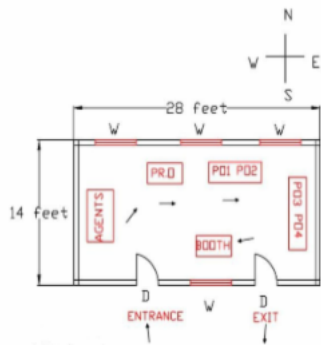

নিৰ্বাচক পঞ্জীয়ন বিষয়াৰ স্বাক্ষৰ

Nazri Naksha

Google Map View

Polling Station Building Front View

ভোটগ্ৰহন কেন্দ্ৰৰ সন্মুখৰ দৃশ্য

Cad View

Key MAP View

1 নাম : গীতাজলী হাজৰীকা অন্যান্য: প্ৰভাত হাজৰীকা ঘৰ নং : 0 বয়স : 33 লিঙ্গ : মহিলা	CTH6738427 ফটো উপলব্ধ	2 নাম : বিকি বৰা পিতাৰ নাম: বুবুল বৰা ঘৰ নং : 0 বয়স : 24 লিঙ্গ : পুৰুষ	CTH0582114 ফটো উপলব্ধ	3 নাম : বন্দিতা শইকিয়া স্বামীৰ নাম: দিপু বৰা ঘৰ নং : 000 বয়স : 24 লিঙ্গ : মহিলা	CTH2399798 ফটো উপলব্ধ
4 নাম : বিপুল বৰা পিতাৰ নাম: শুভৰাম বৰা ঘৰ নং : 2 বয়স : 56 লিঙ্গ : পুৰুষ	CTH6740198 ফটো উপলব্ধ	5 নাম : সবিতা বৰা স্বামীৰ নাম: বিপুল বৰা ঘৰ নং : 2 বয়স : 50 লিঙ্গ : মহিলা	CTH6740201 ফটো উপলব্ধ	6 নাম : ডিমি বৰা পিতাৰ নাম: বিপুল বৰা ঘৰ নং : 2 বয়স : 32 লিঙ্গ : মহিলা	CTH0182774 ফটো উপলব্ধ
7 নাম : কবিতা বৰা পিতাৰ নাম: গোপাল চন্দ্ৰ বৰা ঘৰ নং : 8 বয়স : 20 লিঙ্গ : মহিলা	NIU0101998 ফটো উপলব্ধ	8 নাম : বিম্পী বৰা পিতাৰ নাম: সঞ্জীৱ বৰা ঘৰ নং : 8 বয়স : 19 লিঙ্গ : মহিলা	NIU0102004 ফটো উপলব্ধ	9 নাম : পৃথ্বী বৰা মাতৃৰ নাম: জোনমনি বৰা ঘৰ নং : 014 বয়স : 21 লিঙ্গ : মহিলা	NIU0101469 ফটো উপলব্ধ
10 নাম : দীপিকা বৰা পিতাৰ নাম: হৰেন কুমাৰ বৰা ঘৰ নং : 20 বয়স : 27 লিঙ্গ : মহিলা	CTH0595595 ফটো উপলব্ধ	11 নাম : দীক্ষা হাজৰীকা পিতাৰ নাম: নাবিন হাজৰীকা ঘৰ নং : 30 বয়স : 24 লিঙ্গ : মহিলা	CTH0546291 ফটো উপলব্ধ	12 নাম : ভাস্কৰ জ্যোতি বৰা পিতাৰ নাম: হৰেশ্বৰ বৰা ঘৰ নং : 50আ বয়স : 24 লিঙ্গ : পুৰুষ	NIU0132720 ফটো উপলব্ধ
13 নাম : টিনামনি কাশ্যুপ পিতাৰ নাম: জানমনি বৰা ঘৰ নং : ৫৫ বয়স : 22 লিঙ্গ : মহিলা	CTH2280667 ফটো উপলব্ধ	14 নাম : জিতু মণি বৰা পিতাৰ নাম: ফটিক চন্দ্ৰ বৰা ফটিক চন্দ্ৰ বৰা ঘৰ নং : 58 বয়স : 40 লিঙ্গ : পুৰুষ	CTH6738121 ফটো উপলব্ধ	15 নাম : শিল্পী বৰা পিতাৰ নাম: বাপন বৰা ঘৰ নং : 79 বয়স : 24 লিঙ্গ : মহিলা	CTH0528216 ফটো উপলব্ধ
16 নাম : কৌশিক বৰা পিতাৰ নাম: পংকজ বৰা ঘৰ নং : 84 বয়স : 19 লিঙ্গ : পুৰুষ	NIU0102467 ফটো উপলব্ধ	17 নাম : পুতমনি বৰা পিতাৰ নাম: চন্দ্ৰন বৰা ঘৰ নং : 87 বয়স : 20 লিঙ্গ : পুৰুষ	NIU0038430 ফটো উপলব্ধ	18 নাম : বশ্মী বেখা বৰা পিতাৰ নাম: খগেন বৰা ঘৰ নং : 99 বয়স : 22 লিঙ্গ : মহিলা	CTH2296846 ফটো উপলব্ধ
19 নাম : তুষাৰ হাজৰীকা পিতাৰ নাম: বলেন হাজৰীকা বলেন হাজৰীকা ঘৰ নং : 128 বয়স : 23 লিঙ্গ : পুৰুষ	CTH2375764 ফটো উপলব্ধ	20 নাম : ভবেন বৰা পিতাৰ নাম: সন্ধৰ বৰা ঘৰ নং : ১৮০ বয়স : 59 লিঙ্গ : পুৰুষ	CTH6734561 ফটো উপলব্ধ	21 নাম : পদমী বৰা স্বামীৰ নাম: ভবেন বৰা ঘৰ নং : ১৮০ বয়স : 52 লিঙ্গ : মহিলা	CTH6734572 ফটো উপলব্ধ
22 নাম : নয়নি কোঁৱৰ বৰা স্বামীৰ নাম: পোনা বৰা ঘৰ নং : ১৮০ বয়স : 30 লিঙ্গ : মহিলা	CTH0414631 ফটো উপলব্ধ	23 নাম : পোনা বৰা পিতাৰ নাম: ভবেন বৰা ঘৰ নং : ১৮০ বয়স : 29 লিঙ্গ : পুৰুষ	CTH0182782 ফটো উপলব্ধ	24 নাম : জিতেন চন্দ্ৰ বৰা পিতাৰ নাম: সবুধন বৰা ঘৰ নং : ১৮২ বয়স : 47 লিঙ্গ : পুৰুষ	CTH6734629 ফটো উপলব্ধ
25 নাম : মামনী বৰা স্বামীৰ নাম: জিতেন বৰা ঘৰ নং : ১৮২ বয়স : 39 লিঙ্গ : মহিলা	CTH6734630 ফটো উপলব্ধ	26 নাম : নিতুল বৰা পিতাৰ নাম: জিতেন বৰা ঘৰ নং : ১৮২ বয়স : 30 লিঙ্গ : পুৰুষ	CTH6740223 ফটো উপলব্ধ	27 নাম : কমল বৰা পিতাৰ নাম: জিতেন বৰা ঘৰ নং : 182 বয়স : 19 লিঙ্গ : পুৰুষ	NIU0144352 ফটো উপলব্ধ
28 নাম : ফণীধৰ বৰা পিতাৰ নাম: টতৰা বৰা ঘৰ নং : ১৮৩ বয়স : 49 লিঙ্গ : পুৰুষ	CTH6734641 ফটো উপলব্ধ	29 নাম : প্ৰনীতা বৰা স্বামীৰ নাম: ফণীধৰ বৰা ঘৰ নং : ১৮৩ বয়স : 41 লিঙ্গ : মহিলা	CTH6734663 ফটো উপলব্ধ	30 নাম : জয়ন্ত বৰা পিতাৰ নাম: টতৰা বৰা ঘৰ নং : ১৮৩ বয়স : 39 লিঙ্গ : পুৰুষ	CTH6734652 ফটো উপলব্ধ