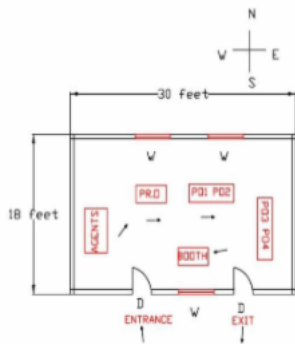

নিৰ্বাচক পঞ্জীয়ন বিষয়াৰ স্বাক্ষৰ

Nazri Naksha

Google Map View

Polling Station Building Front View

ভোটগ্ৰহন কেন্দ্ৰৰ সন্মুখৰ দৃশ্য

Cad View

Key MAP View

<p>E 1 CTH0000932</p> <p>নাম : দিগন্ত কালিয়া পিতাৰ নাম : দেৱসিং কালিয়া ঘৰ নং : 48 বয়স : 48 লিঙ্গ : পুৰুষ</p> <p>ফটো উপলব্ধ</p>	<p>2 CTH0000596</p> <p>নাম : পুতলী বক্ষ স্বামীৰ নাম : দিগন্ত কালিয়া ঘৰ নং : 1 বয়স : 42 লিঙ্গ : মহিলা</p> <p>ফটো উপলব্ধ</p>	<p>3 CTH0000934</p> <p>নাম : পিংকু কালিয়া পিতাৰ নাম : দেৱসিং কালিয়া ঘৰ নং : 1 বয়স : 38 লিঙ্গ : পুৰুষ</p> <p>ফটো উপলব্ধ</p>
<p>4 CTH0000935</p> <p>নাম : এধানী বৰদলৈ স্বামীৰ নাম : চোৱাবৰ বৰদলৈ ঘৰ নং : 2 বয়স : 61 লিঙ্গ : মহিলা</p> <p>ফটো উপলব্ধ</p>	<p>5 CTH0000937</p> <p>নাম : ৰাজীব বৰদলৈ পিতাৰ নাম : চোৱাবৰ বৰদলৈ ঘৰ নং : 2 বয়স : 39 লিঙ্গ : পুৰুষ</p> <p>ফটো উপলব্ধ</p>	<p>6 CTH0049007</p> <p>নাম : সোণপাহী বৰদলৈ স্বামীৰ নাম : ৰাজীৱ বৰদলৈ ঘৰ নং : 2 বয়স : 33 লিঙ্গ : মহিলা</p> <p>ফটো উপলব্ধ</p>
<p>7 CTH0049049</p> <p>নাম : অতুল বৰদলৈ পিতাৰ নাম : চুৱাবৰ বৰদলৈ ঘৰ নং : 2 বয়স : 32 লিঙ্গ : পুৰুষ</p> <p>ফটো উপলব্ধ</p>	<p>8 CTH0049148</p> <p>নাম : মনি বৰদলৈ পিতাৰ নাম : চুৱাবৰ বৰদলৈ ঘৰ নং : 2 বয়স : 31 লিঙ্গ : পুৰুষ</p> <p>ফটো উপলব্ধ</p>	<p>#2 9 NIU0137257</p> <p>নাম : নৱমী বড়ো স্বামীৰ নাম : অতুল বৰদলৈ ঘৰ নং : 2 বয়স : 29 লিঙ্গ : মহিলা</p> <p>ফটো উপলব্ধ</p>
<p>E 10 CTH0000938</p> <p>নাম : বালি বৰদলৈ পিতাৰ নাম : দত্তাল বৰদলৈ ঘৰ নং : 3 বয়স : 68 লিঙ্গ : পুৰুষ</p> <p>ফটো উপলব্ধ</p>	<p>11 CTH0000942</p> <p>নাম : মনু বৰদলৈ পিতাৰ নাম : প্ৰফুল্ল বৰদলৈ ঘৰ নং : 8 বয়স : 56 লিঙ্গ : পুৰুষ</p> <p>ফটো উপলব্ধ</p>	<p>12 CTH0000943</p> <p>নাম : মালিতা বৰদলৈ স্বামীৰ নাম : মনু বৰদলৈ ঘৰ নং : 8 বয়স : 46 লিঙ্গ : মহিলা</p> <p>ফটো উপলব্ধ</p>
<p>13 CTH0218115</p> <p>নাম : বন্দনা বৰদলৈ পিতাৰ নাম : মিন্টু বৰদলৈ ঘৰ নং : 8 বয়স : 26 লিঙ্গ : মহিলা</p> <p>ফটো উপলব্ধ</p>	<p>14 CTH0000944</p> <p>নাম : কান্তি বৰদলৈ স্বামীৰ নাম : ললিত বৰদলৈ ঘৰ নং : 5 বয়স : 96 লিঙ্গ : মহিলা</p> <p>ফটো উপলব্ধ</p>	<p>15 CTH0218644</p> <p>নাম : জয়কান্ত বৰদলৈ পিতাৰ নাম : তুলেশ্বৰ বৰদলৈ ঘৰ নং : 5 বয়স : 35 লিঙ্গ : পুৰুষ</p> <p>ফটো উপলব্ধ</p>
<p>16 CTH0218362</p> <p>নাম : কল্পনা বৰদলৈ স্বামীৰ নাম : জয়কান্ত বৰদলৈ ঘৰ নং : 5 বয়স : 33 লিঙ্গ : মহিলা</p> <p>ফটো উপলব্ধ</p>	<p>17 CTH0000945</p> <p>নাম : বগীৰাম বৰদলৈ পিতাৰ নাম : কেৰপাহি বৰদলৈ ঘৰ নং : 6 বয়স : 75 লিঙ্গ : পুৰুষ</p> <p>ফটো উপলব্ধ</p>	<p>18 CTH0471540</p> <p>নাম : সুৰভি বৰদলৈ স্বামীৰ নাম : গনেশ বৰদলৈ ঘৰ নং : 6 বয়স : 38 লিঙ্গ : মহিলা</p> <p>ফটো উপলব্ধ</p>
<p>19 CTH0348847</p> <p>নাম : গনেশ বৰদলৈ পিতাৰ নাম : বগীৰাম বৰদলৈ ঘৰ নং : 6 বয়স : 35 লিঙ্গ : পুৰুষ</p> <p>ফটো উপলব্ধ</p>	<p>20 CTH0218974</p> <p>নাম : ৰূপসিং বৰদলৈ পিতাৰ নাম : লক্ষী বৰদলৈ ঘৰ নং : 9 বয়স : 27 লিঙ্গ : পুৰুষ</p> <p>ফটো উপলব্ধ</p>	<p>21 CTH0000948</p> <p>নাম : টংকেশ্বৰ বৰদলৈ পিতাৰ নাম : শিবৰাম বৰদলৈ ঘৰ নং : 8 বয়স : 69 লিঙ্গ : পুৰুষ</p> <p>ফটো উপলব্ধ</p>
<p>22 CTH0000949</p> <p>নাম : ভাৰতী বৰদলৈ স্বামীৰ নাম : টংকেশ্বৰ বৰদলৈ ঘৰ নং : 8 বয়স : 61 লিঙ্গ : মহিলা</p> <p>ফটো উপলব্ধ</p>	<p>23 CTH0282749</p> <p>নাম : জগত বৰদলৈ পিতাৰ নাম : টংকেশ্বৰ বৰদলৈ ঘৰ নং : 8 বয়স : 27 লিঙ্গ : পুৰুষ</p> <p>ফটো উপলব্ধ</p>	<p>24 CTH0000950</p> <p>নাম : সুশিল বৰদলৈ পিতাৰ নাম : সুবং বৰদলৈ ঘৰ নং : 9 বয়স : 54 লিঙ্গ : পুৰুষ</p> <p>ফটো উপলব্ধ</p>
<p>25 CTH0000951</p> <p>নাম : ৰাজু বৰদলৈ পিতাৰ নাম : সুবং বৰদলৈ ঘৰ নং : 9 বয়স : 51 লিঙ্গ : পুৰুষ</p> <p>ফটো উপলব্ধ</p>	<p>26 CTH0000952</p> <p>নাম : ৰমে বৰদলৈ স্বামীৰ নাম : সুশিল বৰদলৈ ঘৰ নং : 9 বয়স : 46 লিঙ্গ : মহিলা</p> <p>ফটো উপলব্ধ</p>	<p>27 CTH0141747</p> <p>নাম : পংকজ বৰদলৈ পিতাৰ নাম : চুচিল বৰদলৈ ঘৰ নং : 9 বয়স : 36 লিঙ্গ : পুৰুষ</p> <p>ফটো উপলব্ধ</p>
<p>28 CTH0358556</p> <p>নাম : বিউতী বৰদলৈ স্বামীৰ নাম : ৰাজু বৰদলৈ ঘৰ নং : 9 বয়স : 36 লিঙ্গ : মহিলা</p> <p>ফটো উপলব্ধ</p>	<p>29 CTH0141879</p> <p>নাম : মুদলা কালিয়া বৰদলৈ স্বামীৰ নাম : পঙ্কজ বৰদলৈ ঘৰ নং : 9 বয়স : 33 লিঙ্গ : মহিলা</p> <p>ফটো উপলব্ধ</p>	<p>30 CTH0000954</p> <p>নাম : ধৰ্মেন্দ্ৰ বৰদলৈ মাতৃৰ নাম : পানীৰাম বৰদলৈ ঘৰ নং : 10 বয়স : 46 লিঙ্গ : পুৰুষ</p> <p>ফটো উপলব্ধ</p>