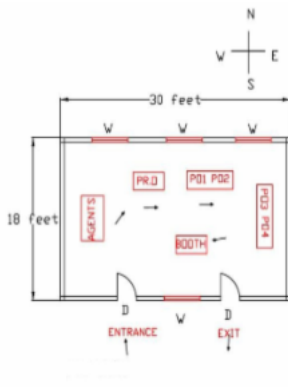

নিৰ্বাচক পঞ্জীয়ন বিষয়াৰ স্বাক্ষৰ

Nazri Naksha

Google Map View

Polling Station Building Front View

ভোটগ্ৰহন কেন্দ্ৰৰ সন্মুখৰ দৃশ্য

Cad View

Key MAP View

1 নাম : উমেশ নাথ পিতাৰ নাম: তিলো নাথ ঘৰ নং : 00 বয়স : 62 লিঙ্গ : পুৰুষ	CTH7141175 ফটো উপলব্ধ	2 নাম : জিনা দেবী স্বামীৰ নাম: উমেশ নাথ ঘৰ নং : 00 বয়স : 51 লিঙ্গ : মহিলা	CTH7141186 ফটো উপলব্ধ	3 নাম : ৰিমি দেবী পিতাৰ নাম: উমেশ নাথ ঘৰ নং : 00 বয়স : 26 লিঙ্গ : মহিলা	CTH0198135 ফটো উপলব্ধ
4 নাম : জিমি দেবী পিতাৰ নাম: উমেশ চন্দ্ৰ নাথ ঘৰ নং : 00 বয়স : 26 লিঙ্গ : মহিলা	CTH0198168 ফটো উপলব্ধ	5 নাম : জ্ঞানশ্ৰী গোস্বামী পিতাৰ নাম: ঋতুৰাজ কুমাৰ গোস্বামী ঘৰ নং : 0 বয়স : 26 লিঙ্গ : মহিলা	CTH0446518 ফটো উপলব্ধ	6 নাম : ভাৰতী দাস পিতাৰ নাম: জাৰমন দাস ঘৰ নং : 1 বয়স : 64 লিঙ্গ : মহিলা	CTH7134578 ফটো উপলব্ধ
7 নাম : বিনোদ বৰদলৈ পিতাৰ নাম: গনক বৰদলৈ ঘৰ নং : 1 বয়স : 46 লিঙ্গ : পুৰুষ	CTH7134636 ফটো উপলব্ধ	8 নাম : বিনু দাস স্বামীৰ নাম: ধনেশ্বৰ দাস ঘৰ নং : 1 বয়স : 43 লিঙ্গ : মহিলা	CTH0147645 ফটো উপলব্ধ	9 নাম : দেবয়ানী বৰদলৈ স্বামীৰ নাম: বিনোদ বৰদলৈ ঘৰ নং : 1 বয়স : 42 লিঙ্গ : মহিলা	CTH7134647 ফটো উপলব্ধ
10 নাম : সোনমনি দাস স্বামীৰ নাম: নিৰ্মল দাস ঘৰ নং : 1 বয়স : 42 লিঙ্গ : মহিলা	CTH7134590 ফটো উপলব্ধ	11 নাম : লক্ষী ৰাম দাস পিতাৰ নাম: ভলৌ দাস ঘৰ নং : 1 বয়স : 41 লিঙ্গ : পুৰুষ	CTH7134625 ফটো উপলব্ধ	12 নাম : ধনেশ্বৰ দাস মাতৃৰ নাম: সুভামতী দাস ঘৰ নং : 1 বয়স : 38 লিঙ্গ : পুৰুষ	CTH7134614 ফটো উপলব্ধ
13 নাম : ললিতা দাস স্বামীৰ নাম: মিলেশ্বৰ দাস ঘৰ নং : 1 বয়স : 38 লিঙ্গ : মহিলা	CTH7134658 ফটো উপলব্ধ	14 নাম : সবিতা বনিয়া দাস স্বামীৰ নাম: লক্ষীৰাম দাস ঘৰ নং : 1 বয়স : 26 লিঙ্গ : মহিলা	CTH0474510 ফটো উপলব্ধ	15 নাম : বৃষ্টি শুকাই পিতাৰ নাম: বিনোদ বৰদলৈ ঘৰ নং : 1 বয়স : 25 লিঙ্গ : মহিলা	CTH0421784 ফটো উপলব্ধ
16 নাম : নৰে শ্ৰী বৰদলৈ স্বামীৰ নাম: ৰবি বৰদলৈ ঘৰ নং : 2 বয়স : 54 লিঙ্গ : মহিলা	CTH7134670 ফটো উপলব্ধ	17 নাম : কান্তি বৰদলৈ স্বামীৰ নাম: সেৱাৰাম বৰদলৈ ঘৰ নং : 3 বয়স : 79 লিঙ্গ : মহিলা	CTH7134738 ফটো উপলব্ধ	18 নাম : মুহিলা দাস স্বামীৰ নাম: হৰেন দাস ঘৰ নং : 3 বয়স : 79 লিঙ্গ : মহিলা	CTH7134681 ফটো উপলব্ধ
19 নাম : ৰজনী দাস পিতাৰ নাম: হৰেন দাস ঘৰ নং : 3 বয়স : 50 লিঙ্গ : পুৰুষ	CTH7134692 ফটো উপলব্ধ	20 নাম : মিনতি দাস পিতাৰ নাম: ৰজনী দা স ঘৰ নং : 3 বয়স : 44 লিঙ্গ : মহিলা	CTH7134705 ফটো উপলব্ধ	21 নাম : দুলু দাস পিতাৰ নাম: হৰেন্দ্র দাস ঘৰ নং : 3 বয়স : 39 লিঙ্গ : মহিলা	CTH7134749 ফটো উপলব্ধ
22 নাম : নিৰ্মালী দাস অন্যান্য: ৰজনী দাস ঘৰ নং : 3 বয়স : 32 লিঙ্গ : মহিলা	CTH7134750 ফটো উপলব্ধ	23 নাম : শুকেশ্বৰ বৰদলৈ মাতৃৰ নাম: কান্তি বৰদলৈ ঘৰ নং : 3 বয়স : 30 লিঙ্গ : পুৰুষ	CTH2175635 ফটো উপলব্ধ	24 নাম : মালা বড়ো স্বামীৰ নাম: শুকেশ্বৰ বৰদলৈ ঘৰ নং : 3 বয়স : 26 লিঙ্গ : মহিলা	CTH0513713 ফটো উপলব্ধ
25 নাম : পল্লবি দাস স্বামীৰ নাম: দুলু দাস ঘৰ নং : 3 বয়স : 26 লিঙ্গ : মহিলা	CTH0536201 ফটো উপলব্ধ	E 26 নাম : সঞ্জু বৰদলৈ পিতাৰ নাম: সেৱাৰাম বৰদলৈ ঘৰ নং : 3 বয়স : 24 লিঙ্গ : পুৰুষ	CTH0513812 ফটো উপলব্ধ	27 নাম : বুৰুনী দাস স্বামীৰ নাম: জগদেওঁ দাস ঘৰ নং : 8 বয়স : 79 লিঙ্গ : মহিলা	CTH7134830 ফটো উপলব্ধ
28 নাম : পণীমাই দাস স্বামীৰ নাম: গোপীৰাম দাস ঘৰ নং : 8 বয়স : 76 লিঙ্গ : মহিলা	CTH7134772 ফটো উপলব্ধ	29 নাম : সন্তোৰাম মেধি পিতাৰ নাম: গোপীৰাম মেধী ঘৰ নং : 8 বয়স : 39 লিঙ্গ : পুৰুষ	CTH7134807 ফটো উপলব্ধ	30 নাম : জয়ৰাম দাস পিতাৰ নাম: গোপীৰাম দাস ঘৰ নং : 4 বয়স : 37 লিঙ্গ : মহিলা	CTH7134818 ফটো উপলব্ধ